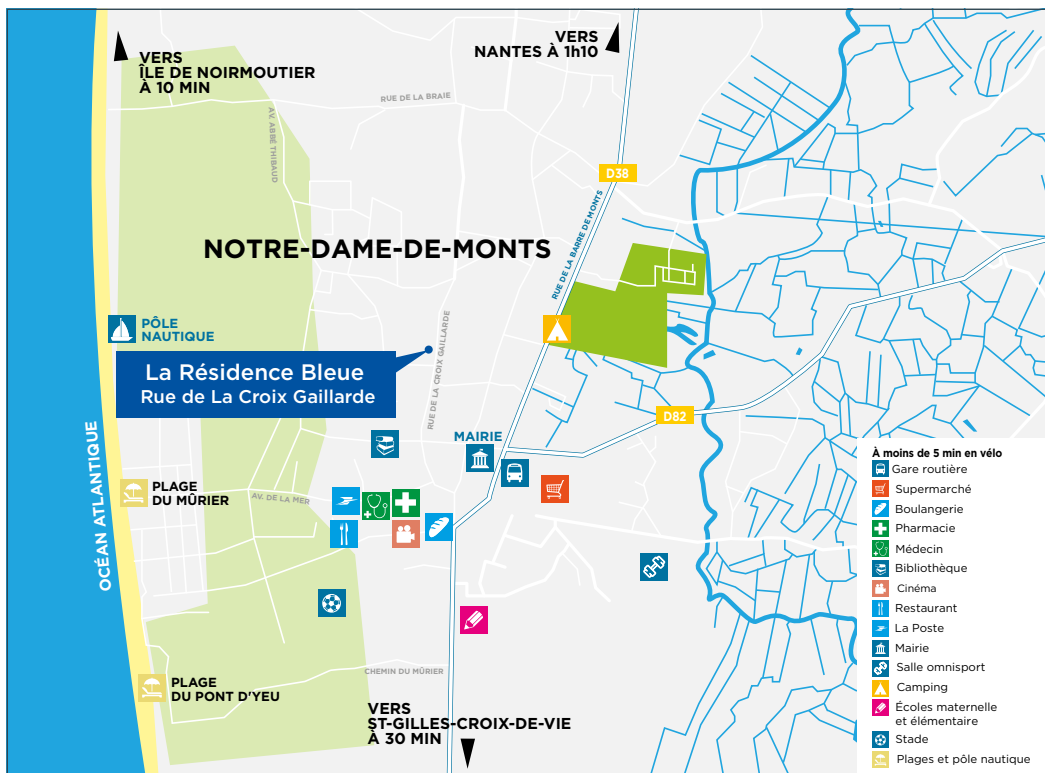

# NOTRE-DAME-DE-MONTS

LA RÉSIDENCE BLEUE

Scannez et  
découvrez  
la résidence

CARRERE

# LA RÉSIDENCE BLEUE

47 RUE DE LA CROIX GAILLARDE - 85690 NOTRE-DAME-DE-MONTS

## UNE VILLE ACCUEILLANTE EN BORD D'OcéAN

- Une ville balnéaire à taille humaine active toute l'année
- Un territoire partagé entre plage, forêt et marais
- Gare TER de Challans à 25 min en voiture: vers Nantes (55 min)