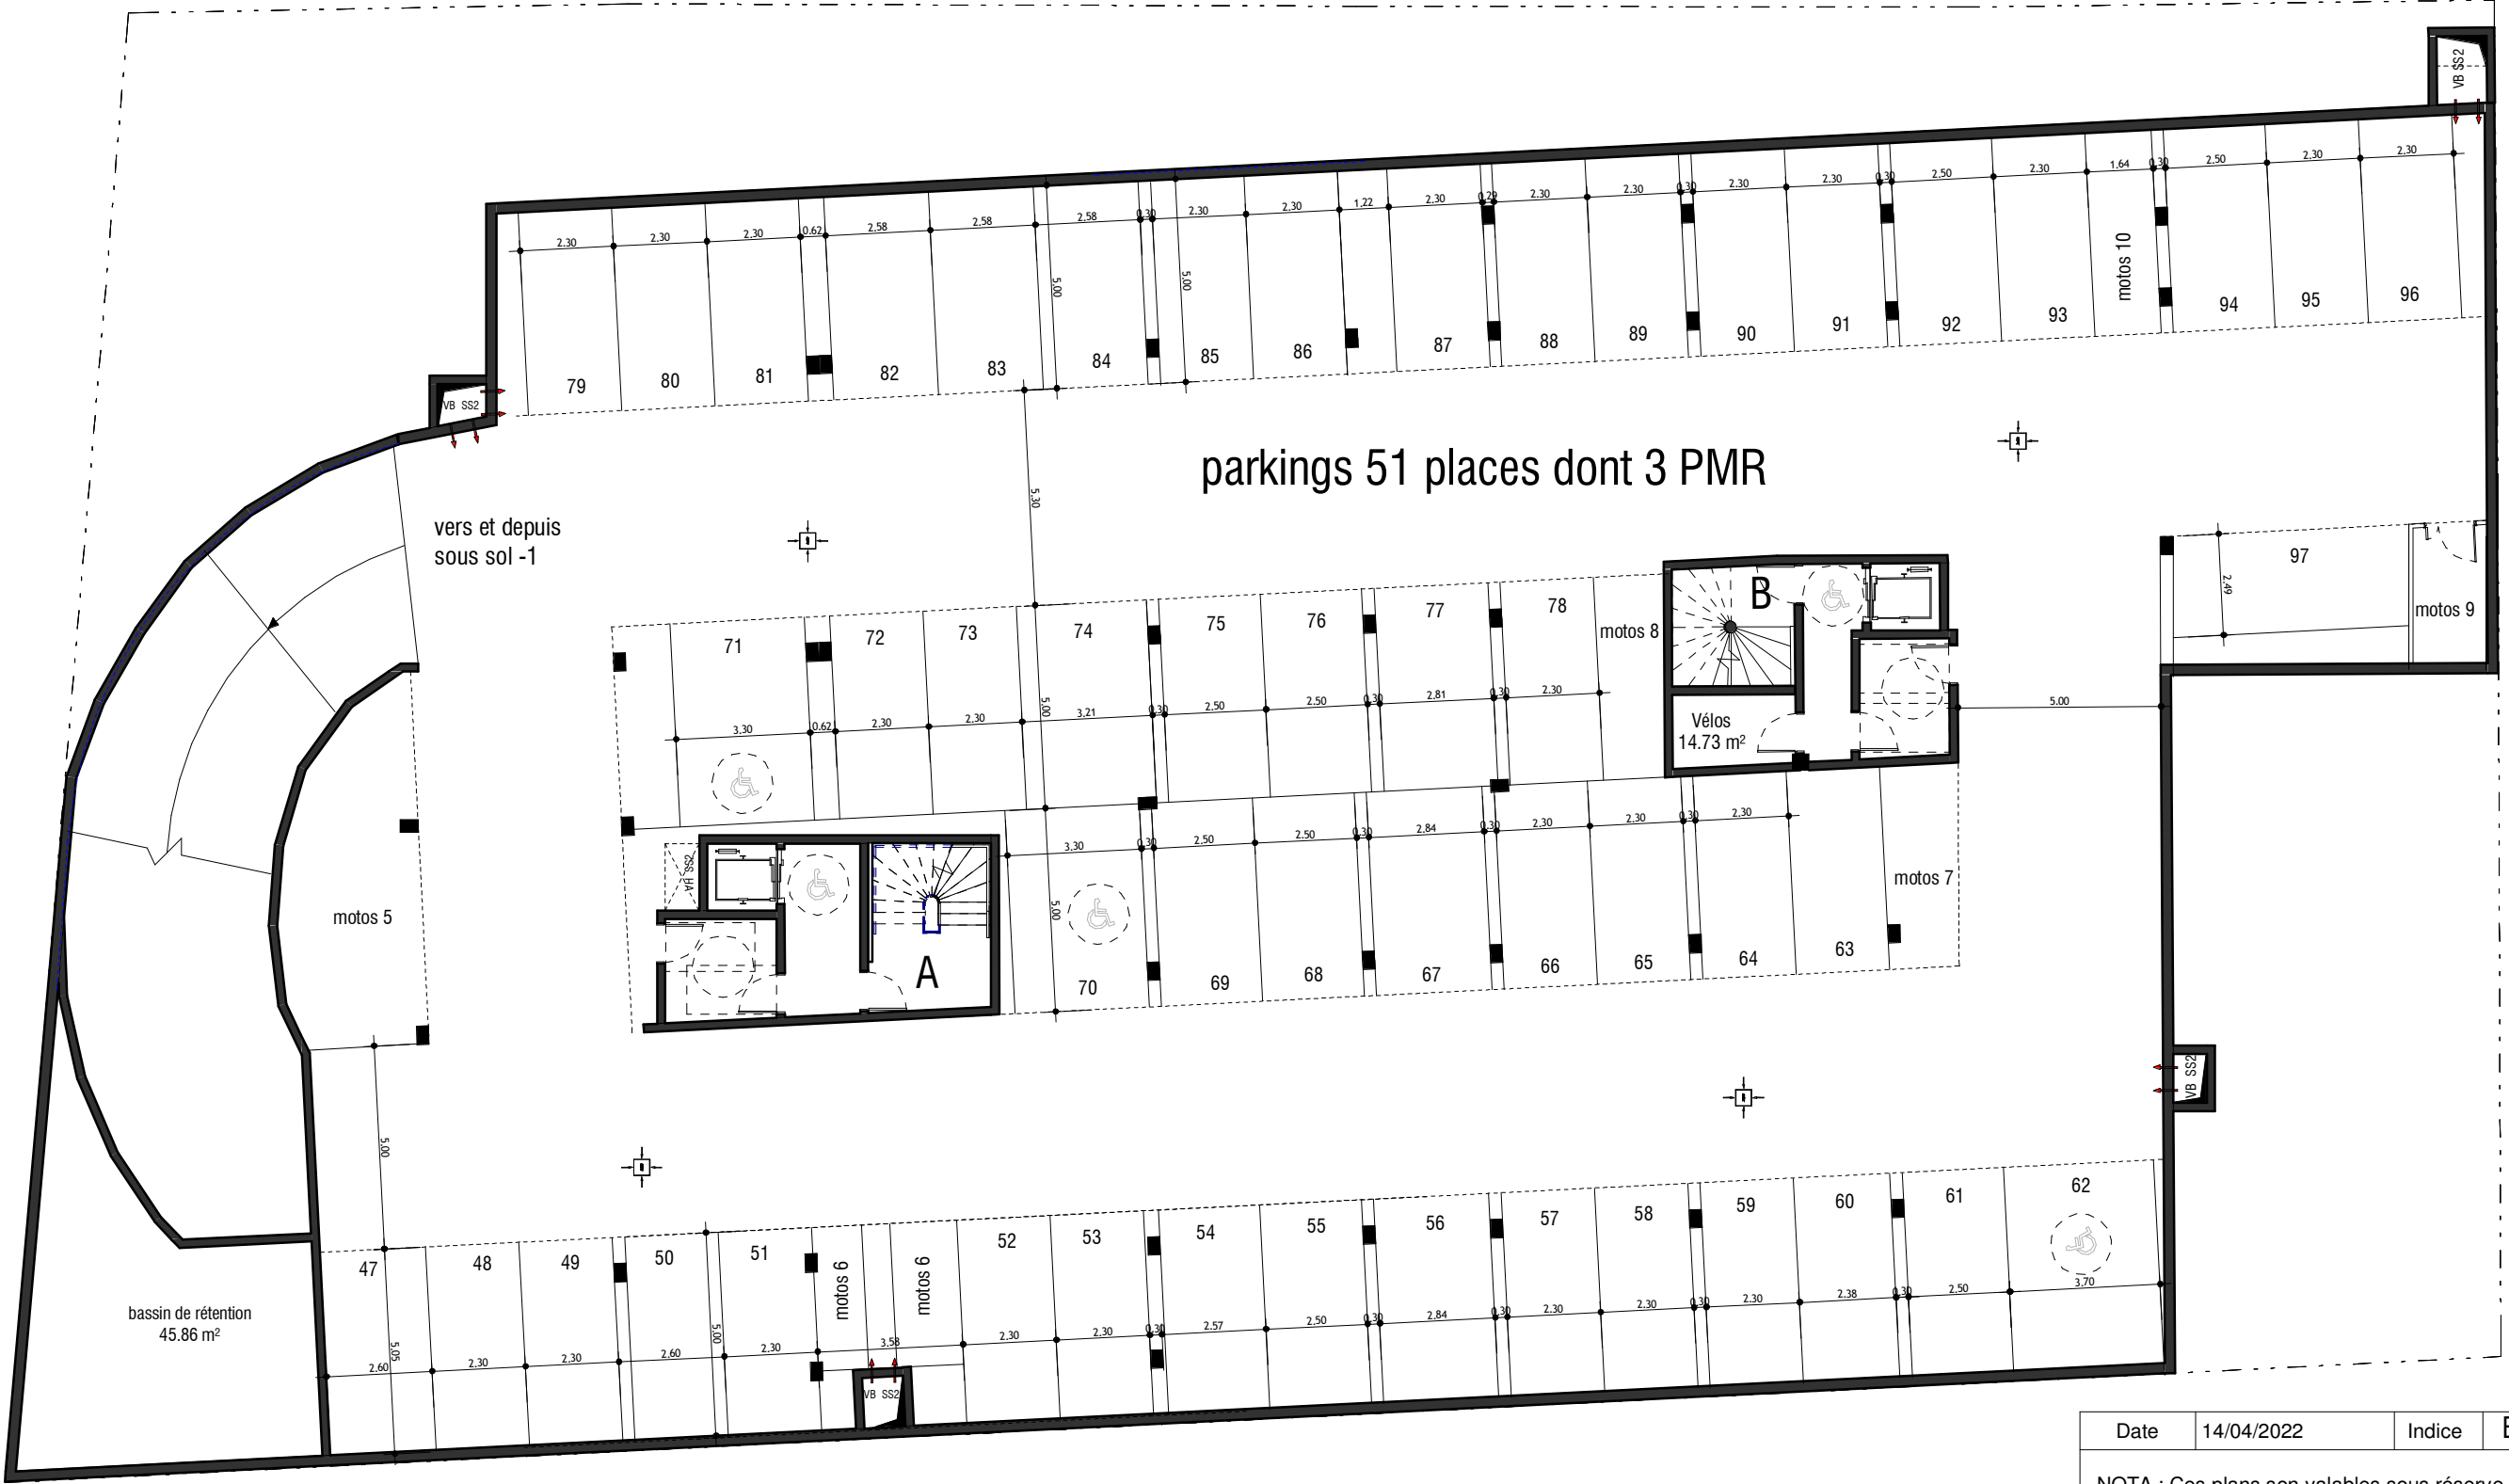

# COUR GABRIEL

7 rue Gabriel Péri VALENTON

Sous-Sol -2

Date	14/04/2022	Indice	B
NOTA : Ces plans son valables sous réserve de modifications qui seraient imposées par des impératifs techniques en cours de construction. Une différence de 5% sur les cotes et surfaces exprimées par les plans seront tenues pour admissibles et ne pourront fonder aucune réclamation. Les surfaces de placard sont incluses dans les pièces attenantes.			

# COUR GABRIEL

7 rue Gabriel Péri VALENTON

Sous-Sol -1

Date	14/04/2022	Indice	B
NOTA : Ces plans son valables sous réserve de modifications qui seraient imposées par des impératifs techniques en cours de construction. Une différence de 5% sur les cotes et surfaces exprimées par les plans seront tenues pour admissibles et ne pourront fonder aucune réclamation. Les surfaces de placard sont incluses dans les pièces attenantes.			