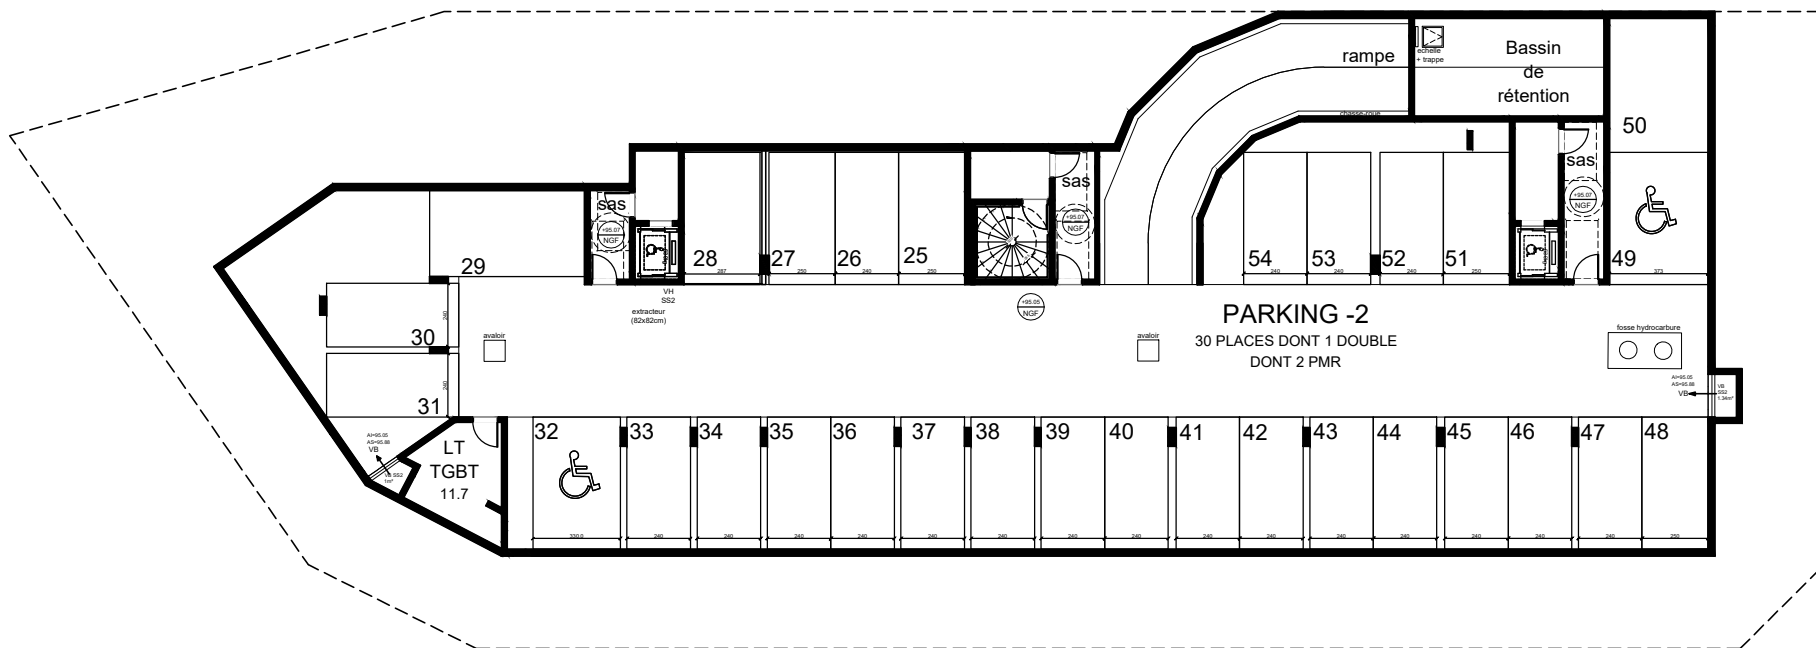

ELEGANCIA

4 rue Arlaten 117 rue du Monument
94350 Champigny-sur-Marne

Sous-sol -2

NOTA: Ces plans sont valables sous réserve de modifications qui seraient imposées par des impératifs techniques ou réglementaires en cours de construction. Une différence de 5% sur les cotes et surfaces exprimées par les plans sera tenue pour admissible et ne pourra fonder aucune réclamation. Les surfaces, les hauteurs sous plafond ainsi que les hauteurs des seuils ou d'allèges sont approximatives. Les retombées, soffites, faux-plafonds, trappes de visites, ainsi que l'emplacement des descentes d'eaux pluviales, des radiateurs, des équipements sanitaires ne sont pas tous figurés ou le sont à titre indicatif.