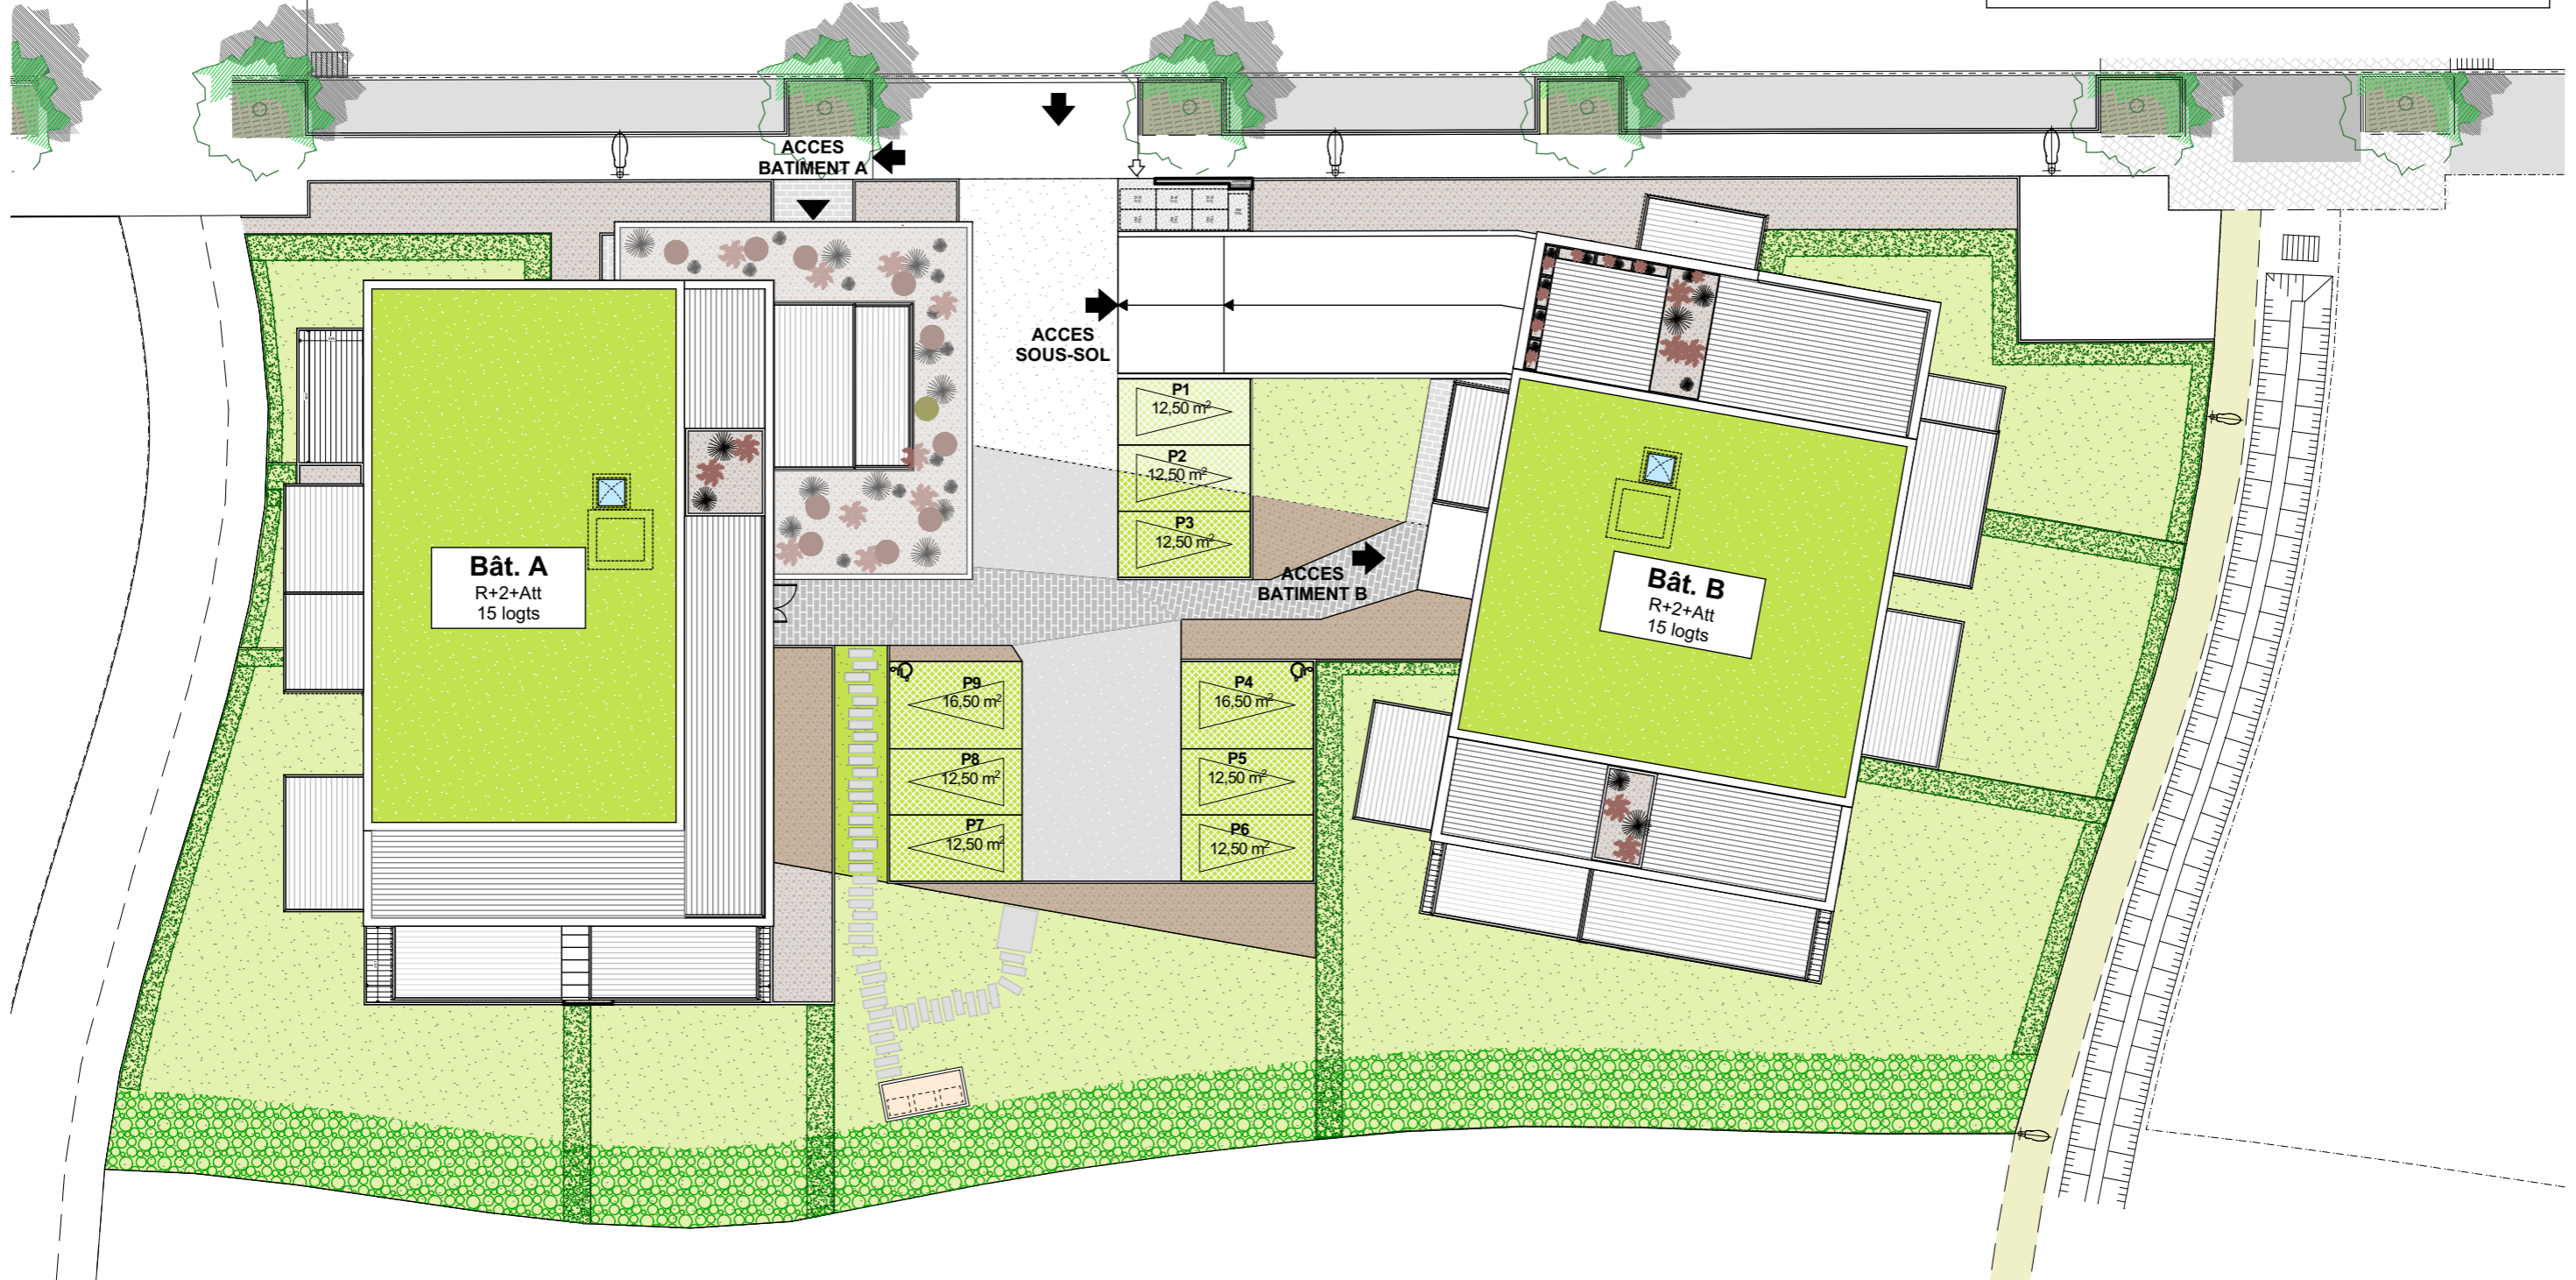

ACACIA

Allée des sources
67206 MITTELHAUSBERGEN

ALLEE DES SOURCES

PLAN MASSE

Strasbourg, le 22/11/2022

Ech : 1/250ème

NOTA : Des modifications sont susceptibles d'être apportées en fonction des nécessités techniques pour les dimensions libres et l'équipement. Les éléments en pointilles sont représentés à titre indicatif. Les retombées, soffites, faux-plafonds et caissons d'habillage de canalisations ne sont pas figurés. Les cotes des pièces sont arrondies et données à titre indicatif.