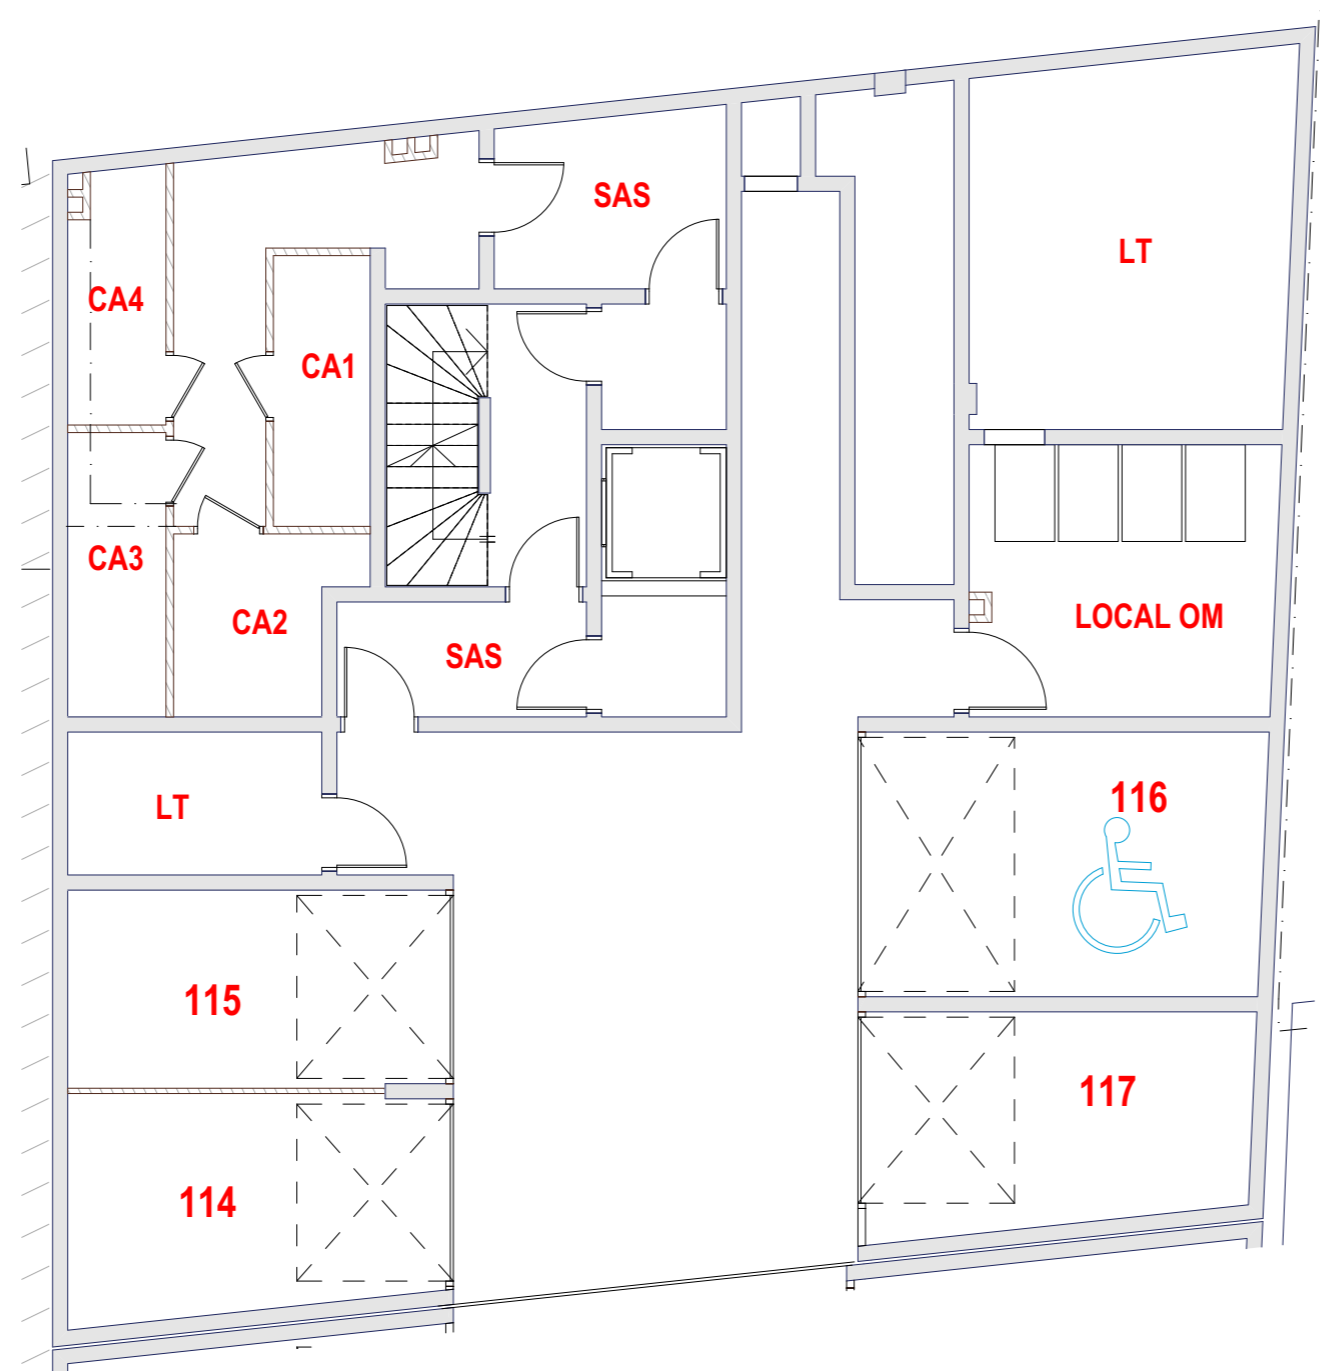

92 cours Vitton 69006 LYON

GENEVE PARC

Rue du Parc - Rue de Genève
74100 ANNEMASSE

PLAN DE VENTE
Octobre 2023

SOUS-SOL -1 CAVES BATIMENT A

Echelle : 1/100

Nota : Les dimensions, distances et surfaces éventuellement indiquées ne sont données qu'à titre indicatif.
Elles sont susceptibles de modifications dues aux impératifs administratifs, aux contraintes techniques de construction et aux tolérances d'exécution.
Les retombées de poutre, isolation, passage de canalisations de toutes sortes ne sont pas figurés ou à titre indicatif.
Des canalisations, tuyauteries, câbles et autres éléments divers peuvent être situés en plafond ou le long des murs ou poteaux des caves.