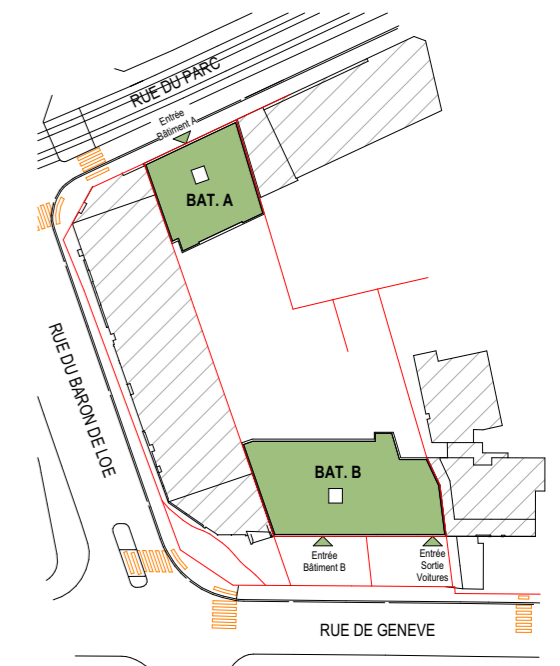

# GENEVE PARC

Rue du Parc - Rue de Genève  
74100 ANNEMASSE

PLAN DE VENTE  
Octobre 2023

## SOUS-SOL -2 CAVES BATIMENT A

Echelle : 1/100

Nota : Les dimensions, distances et surfaces éventuellement indiquées ne sont données qu'à titre indicatif.  
Elles sont susceptibles de modifications dues aux impératifs administratifs, aux contraintes techniques de construction et aux tolérances d'exécution.  
Les retombées de poutre, isolation, passage de canalisations de toutes sortes ne sont pas figurés ou à titre indicatif.  
Des canalisations, tuyauteries, câbles et autres éléments divers peuvent être situés en plafond ou le long des murs ou poteaux des caves.