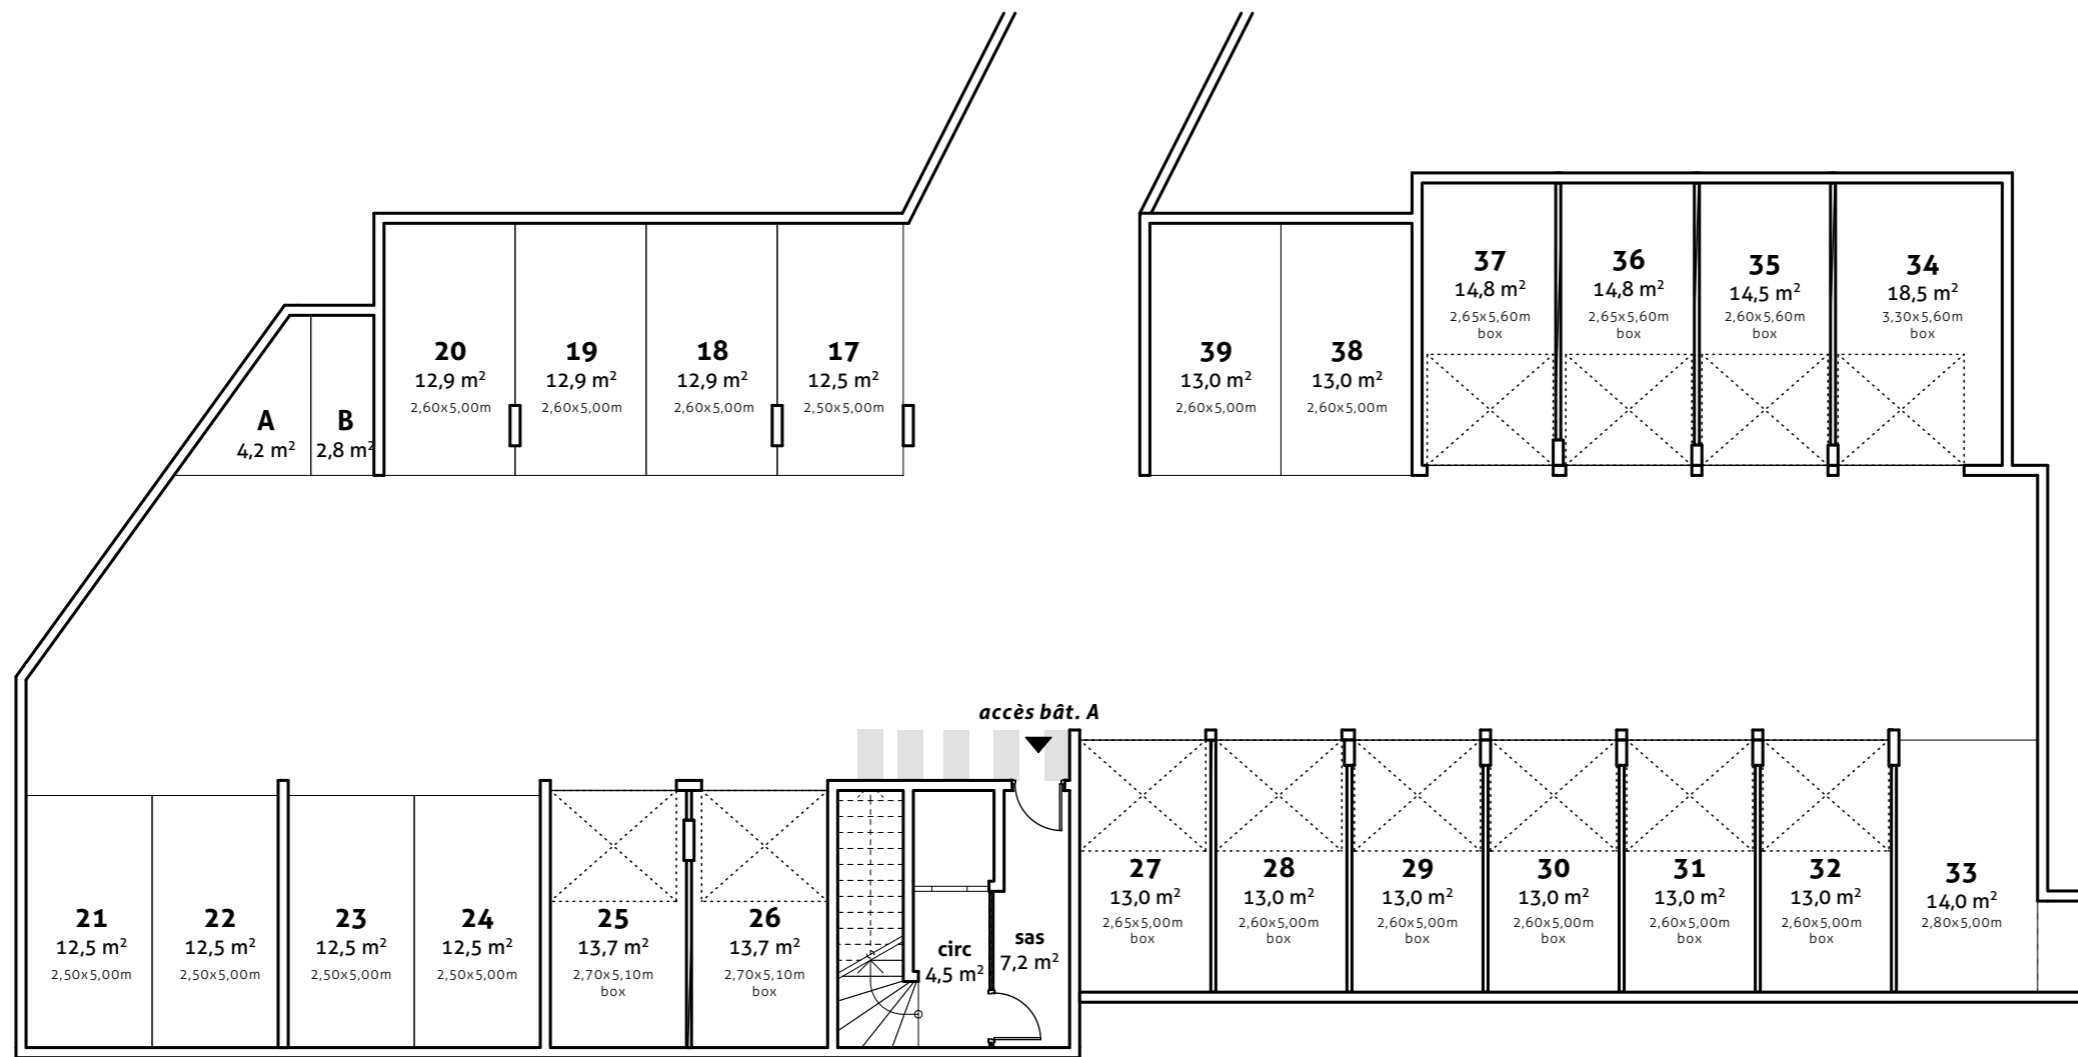

Bâtiment A_SS

date : 03/04/2024
indice : 0
éch : 1:150 ème

NOTA : Des modifications sont susceptibles d'être apportées en fonction des nécessités techniques pour les dimensions libres et l'équipement. Les éléments en pointilles sont représentés à titre indicatif. Les retombées, soffites, faux-plafonds et caissons d'habillage de canalisations ne sont pas figurés. Les cotes des pièces sont arrondies et données à titre indicatif.