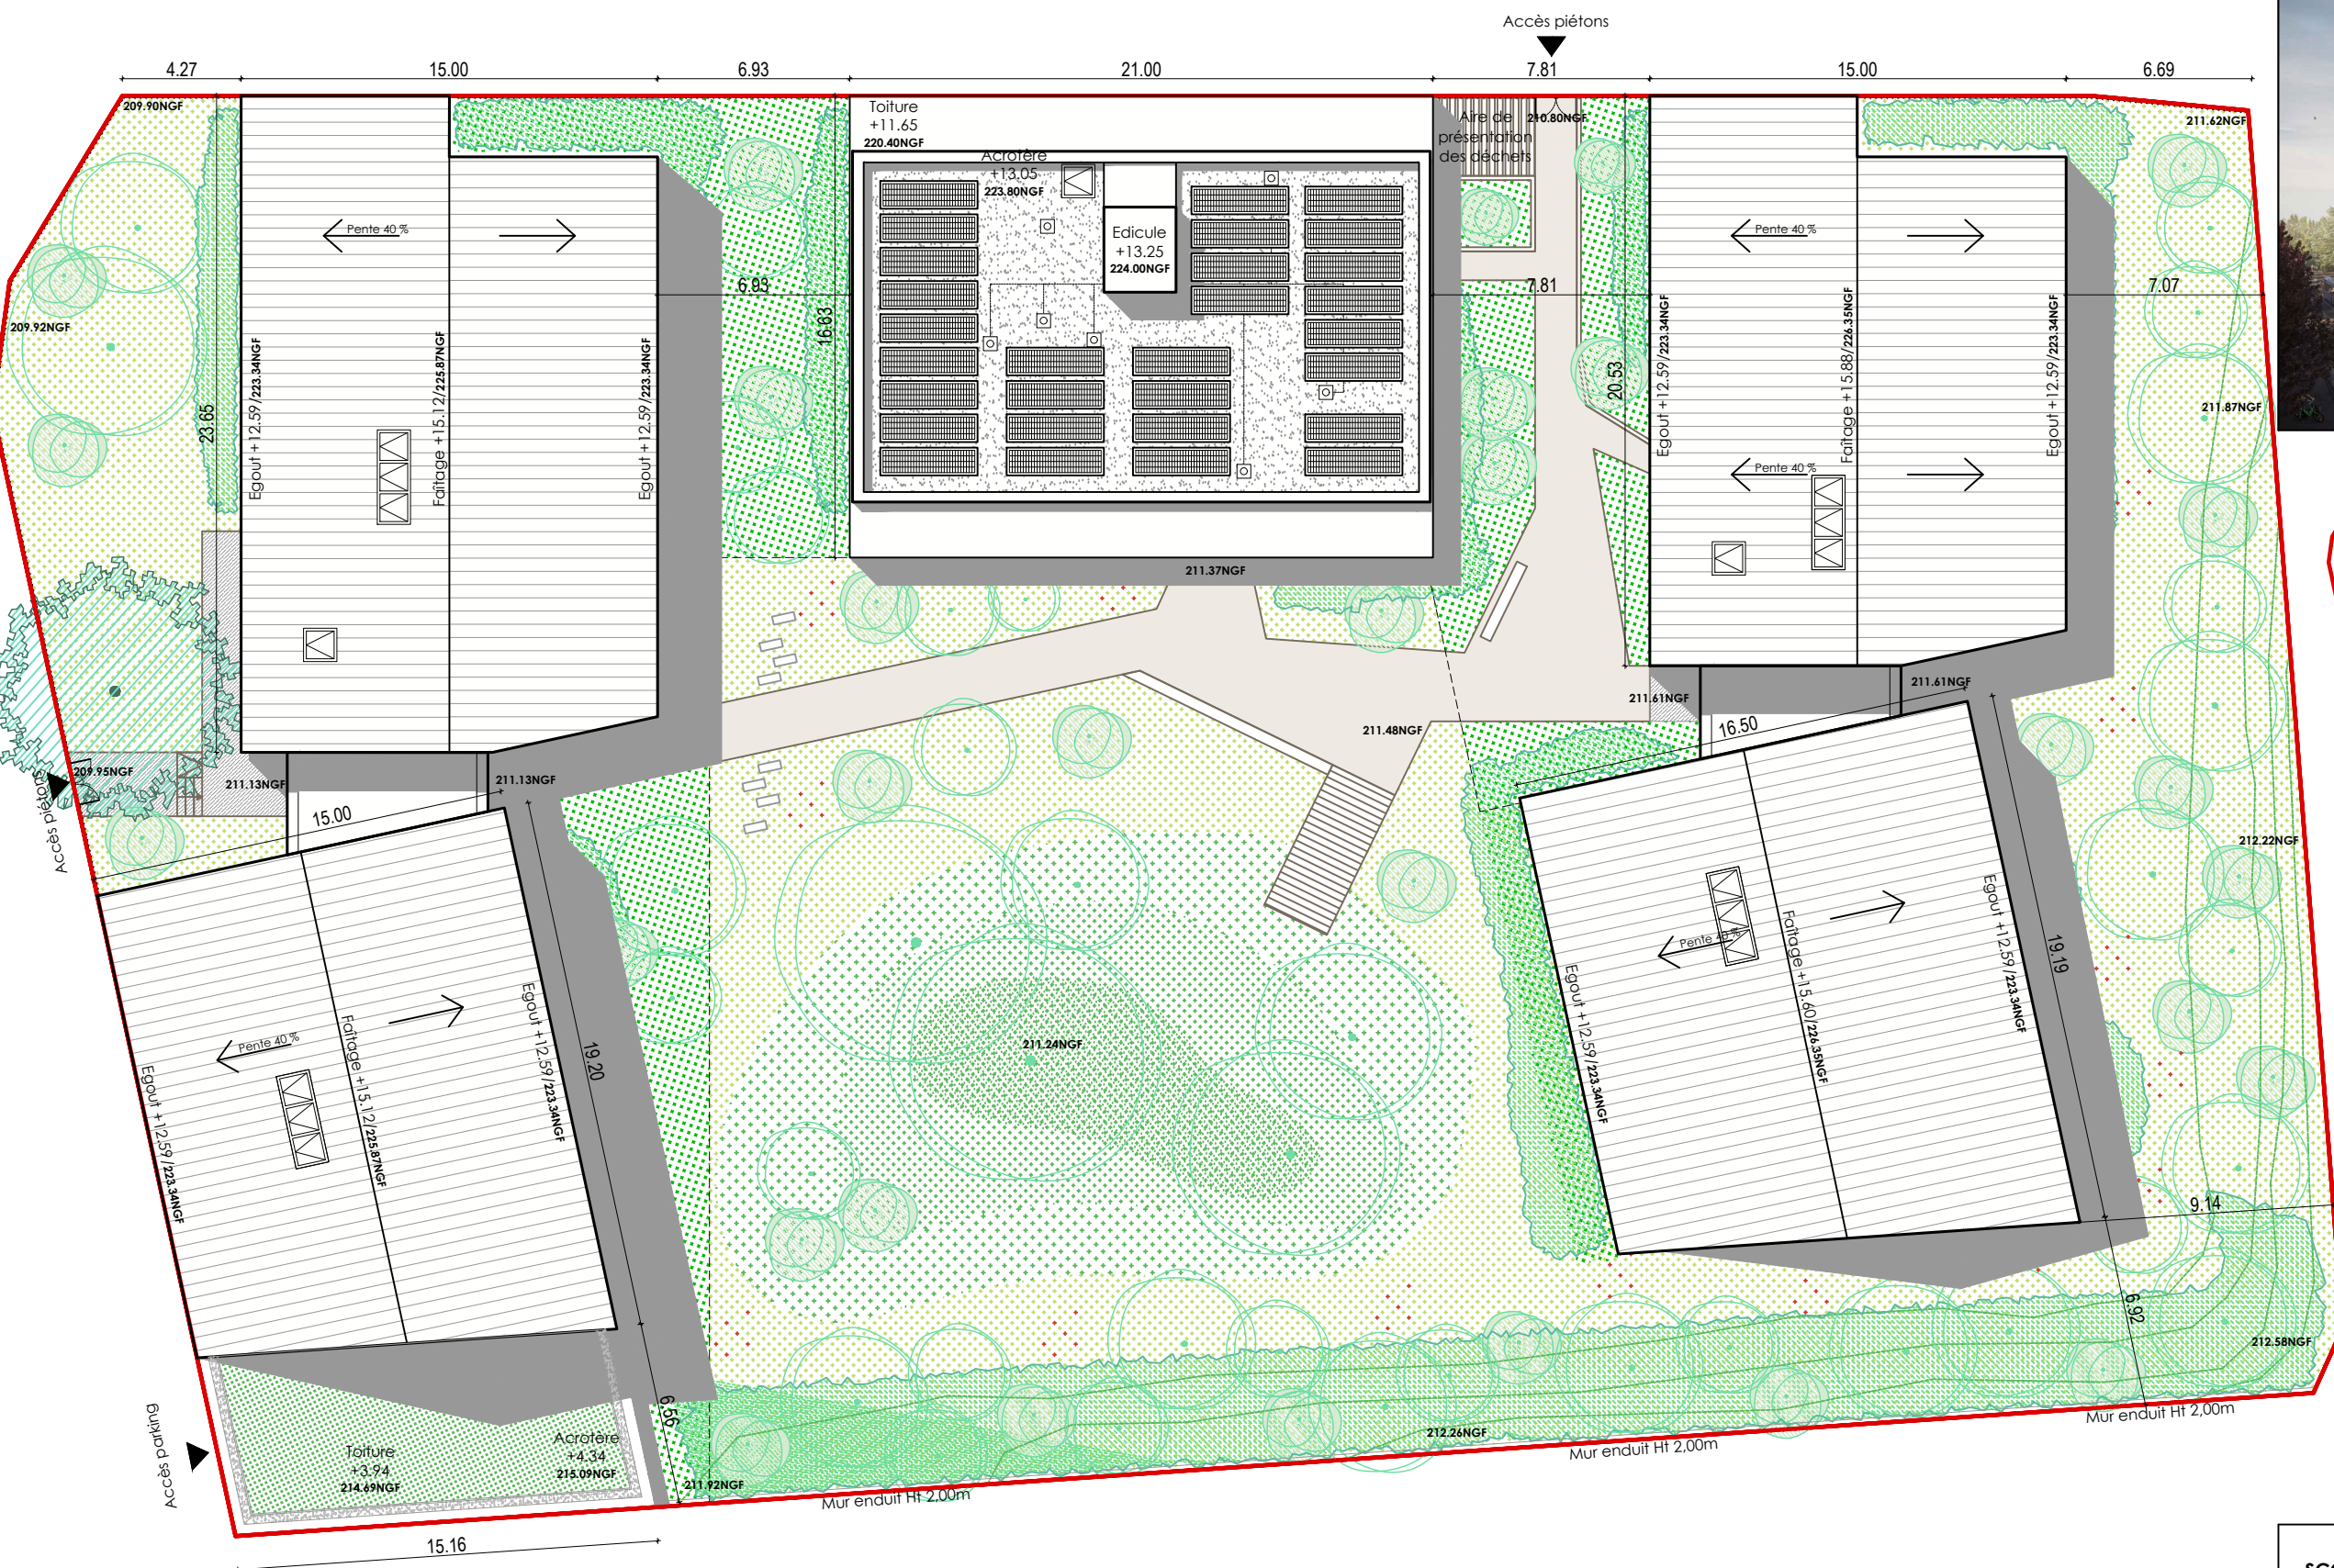

SCCV LIMAS BELLEROCHÉ
"AROMA"
 02 rue Jean-Baptiste MARTINI

<p>SCCV LIMAS BELLEROCHÉ 222 cours Lafayette 69003 LYON</p>	
<p>DUMETIER DESIGN 137 rue Bugeaud 69006 Lyon</p>	
<p>DATE : 30/08/2024</p>	<p>IND : --</p>