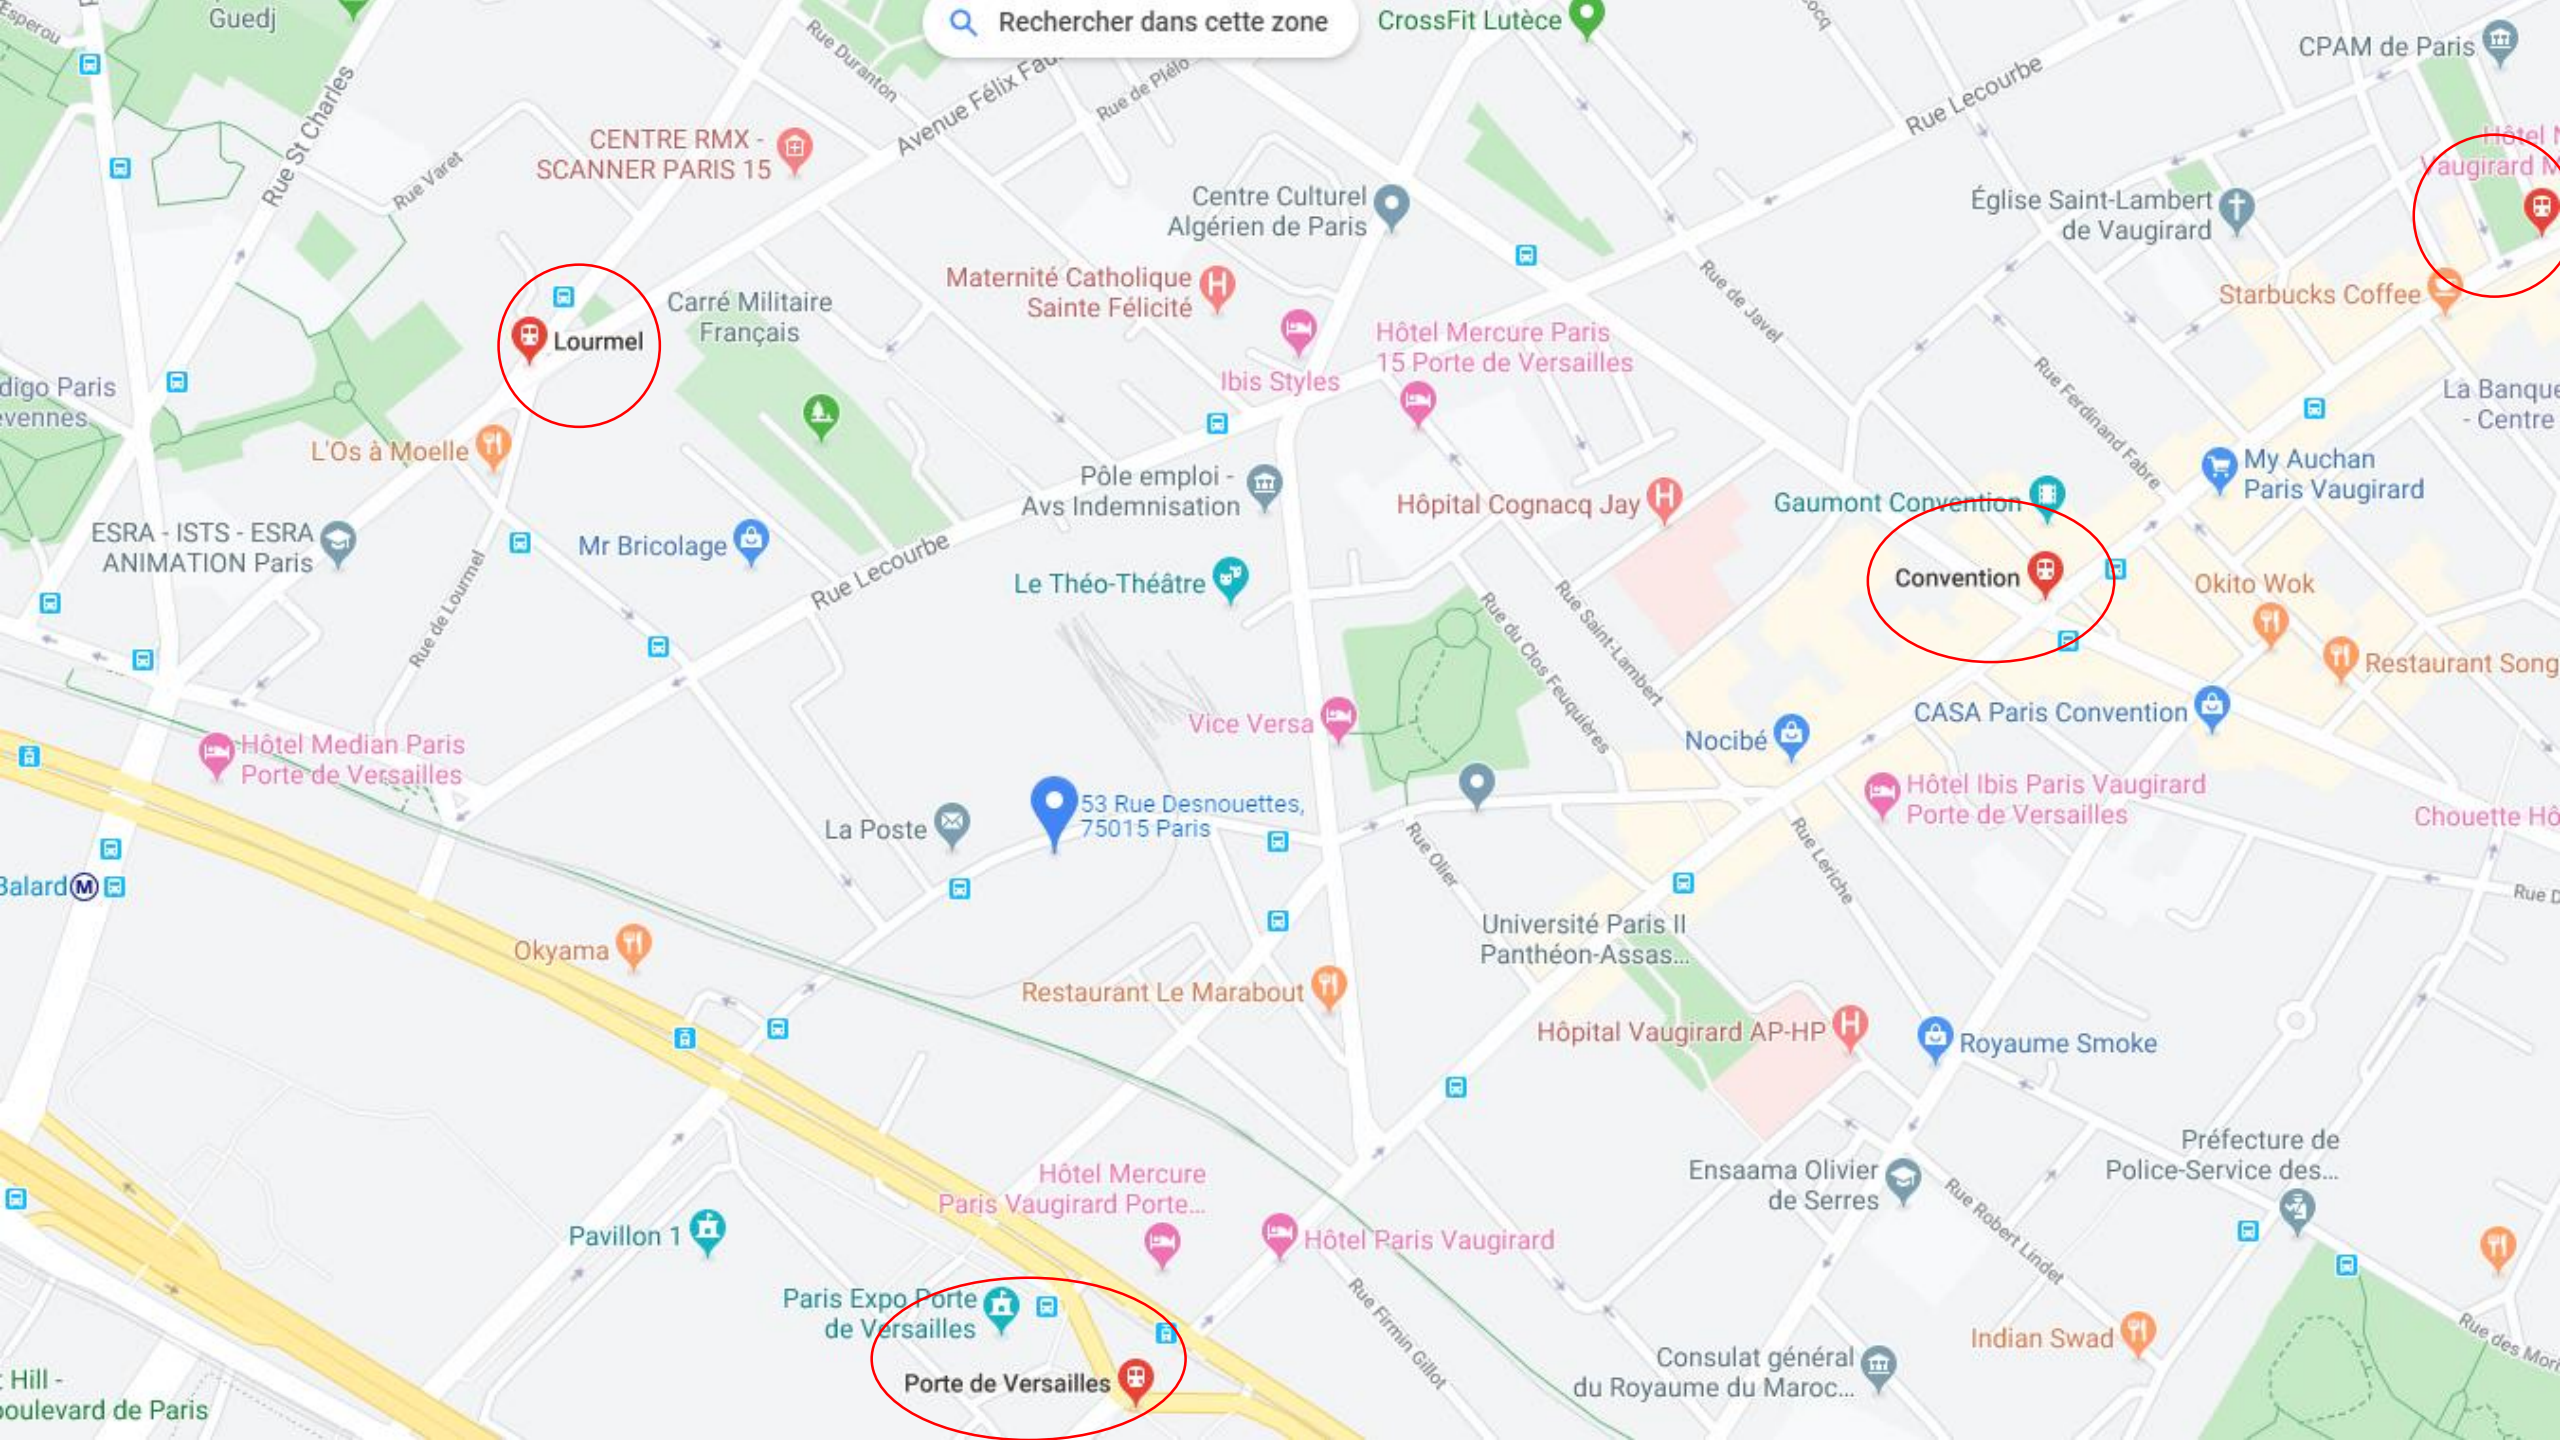

Rechercher dans cette zone

CENTRE RMX - SCANNER PARIS 15

Lourmel

Carré Militaire Français

Maternité Catholique Sainte Félicité

Centre Culturel Algérien de Paris

Hôtel Mercure Paris 15 Porte de Versailles

Ibis Styles

Hôpital Cognacq Jay

Gaugmont Convention

Convention

ESRA - ISTS - ESRA ANIMATION Paris

Mr Bricolage

Le Théo-Théâtre

Pôle emploi - Avs Indemnisation

Starbucks Coffee

My Auchan Paris Vaugirard

Okito Wok

Restaurant Song

Hôtel Median Paris Porte de Versailles

Vice Versa

CASA Paris Convention

Hôtel Ibis Paris Vaugirard Porte de Versailles

Chouette HÔ

53 Rue Desnouettes, 75015 Paris

La Poste

Université Paris II Panthéon-Assas...

Nocibé

CASA Paris Convention

Okyama

Restaurant Le Marabout

Hôpital Vaugirard AP-HP

Royaume Smoke

Hôtel Mercure Paris Vaugirard Porte...

Hôtel Paris Vaugirard

Ensaama Olivier de Serres

Préfecture de Police-Service des...

Pavillon 1

Paris Expo Porte de Versailles

Porte de Versailles

Consulat général du Royaume du Maroc...

Indian Swad

Hill - boulevard de Paris