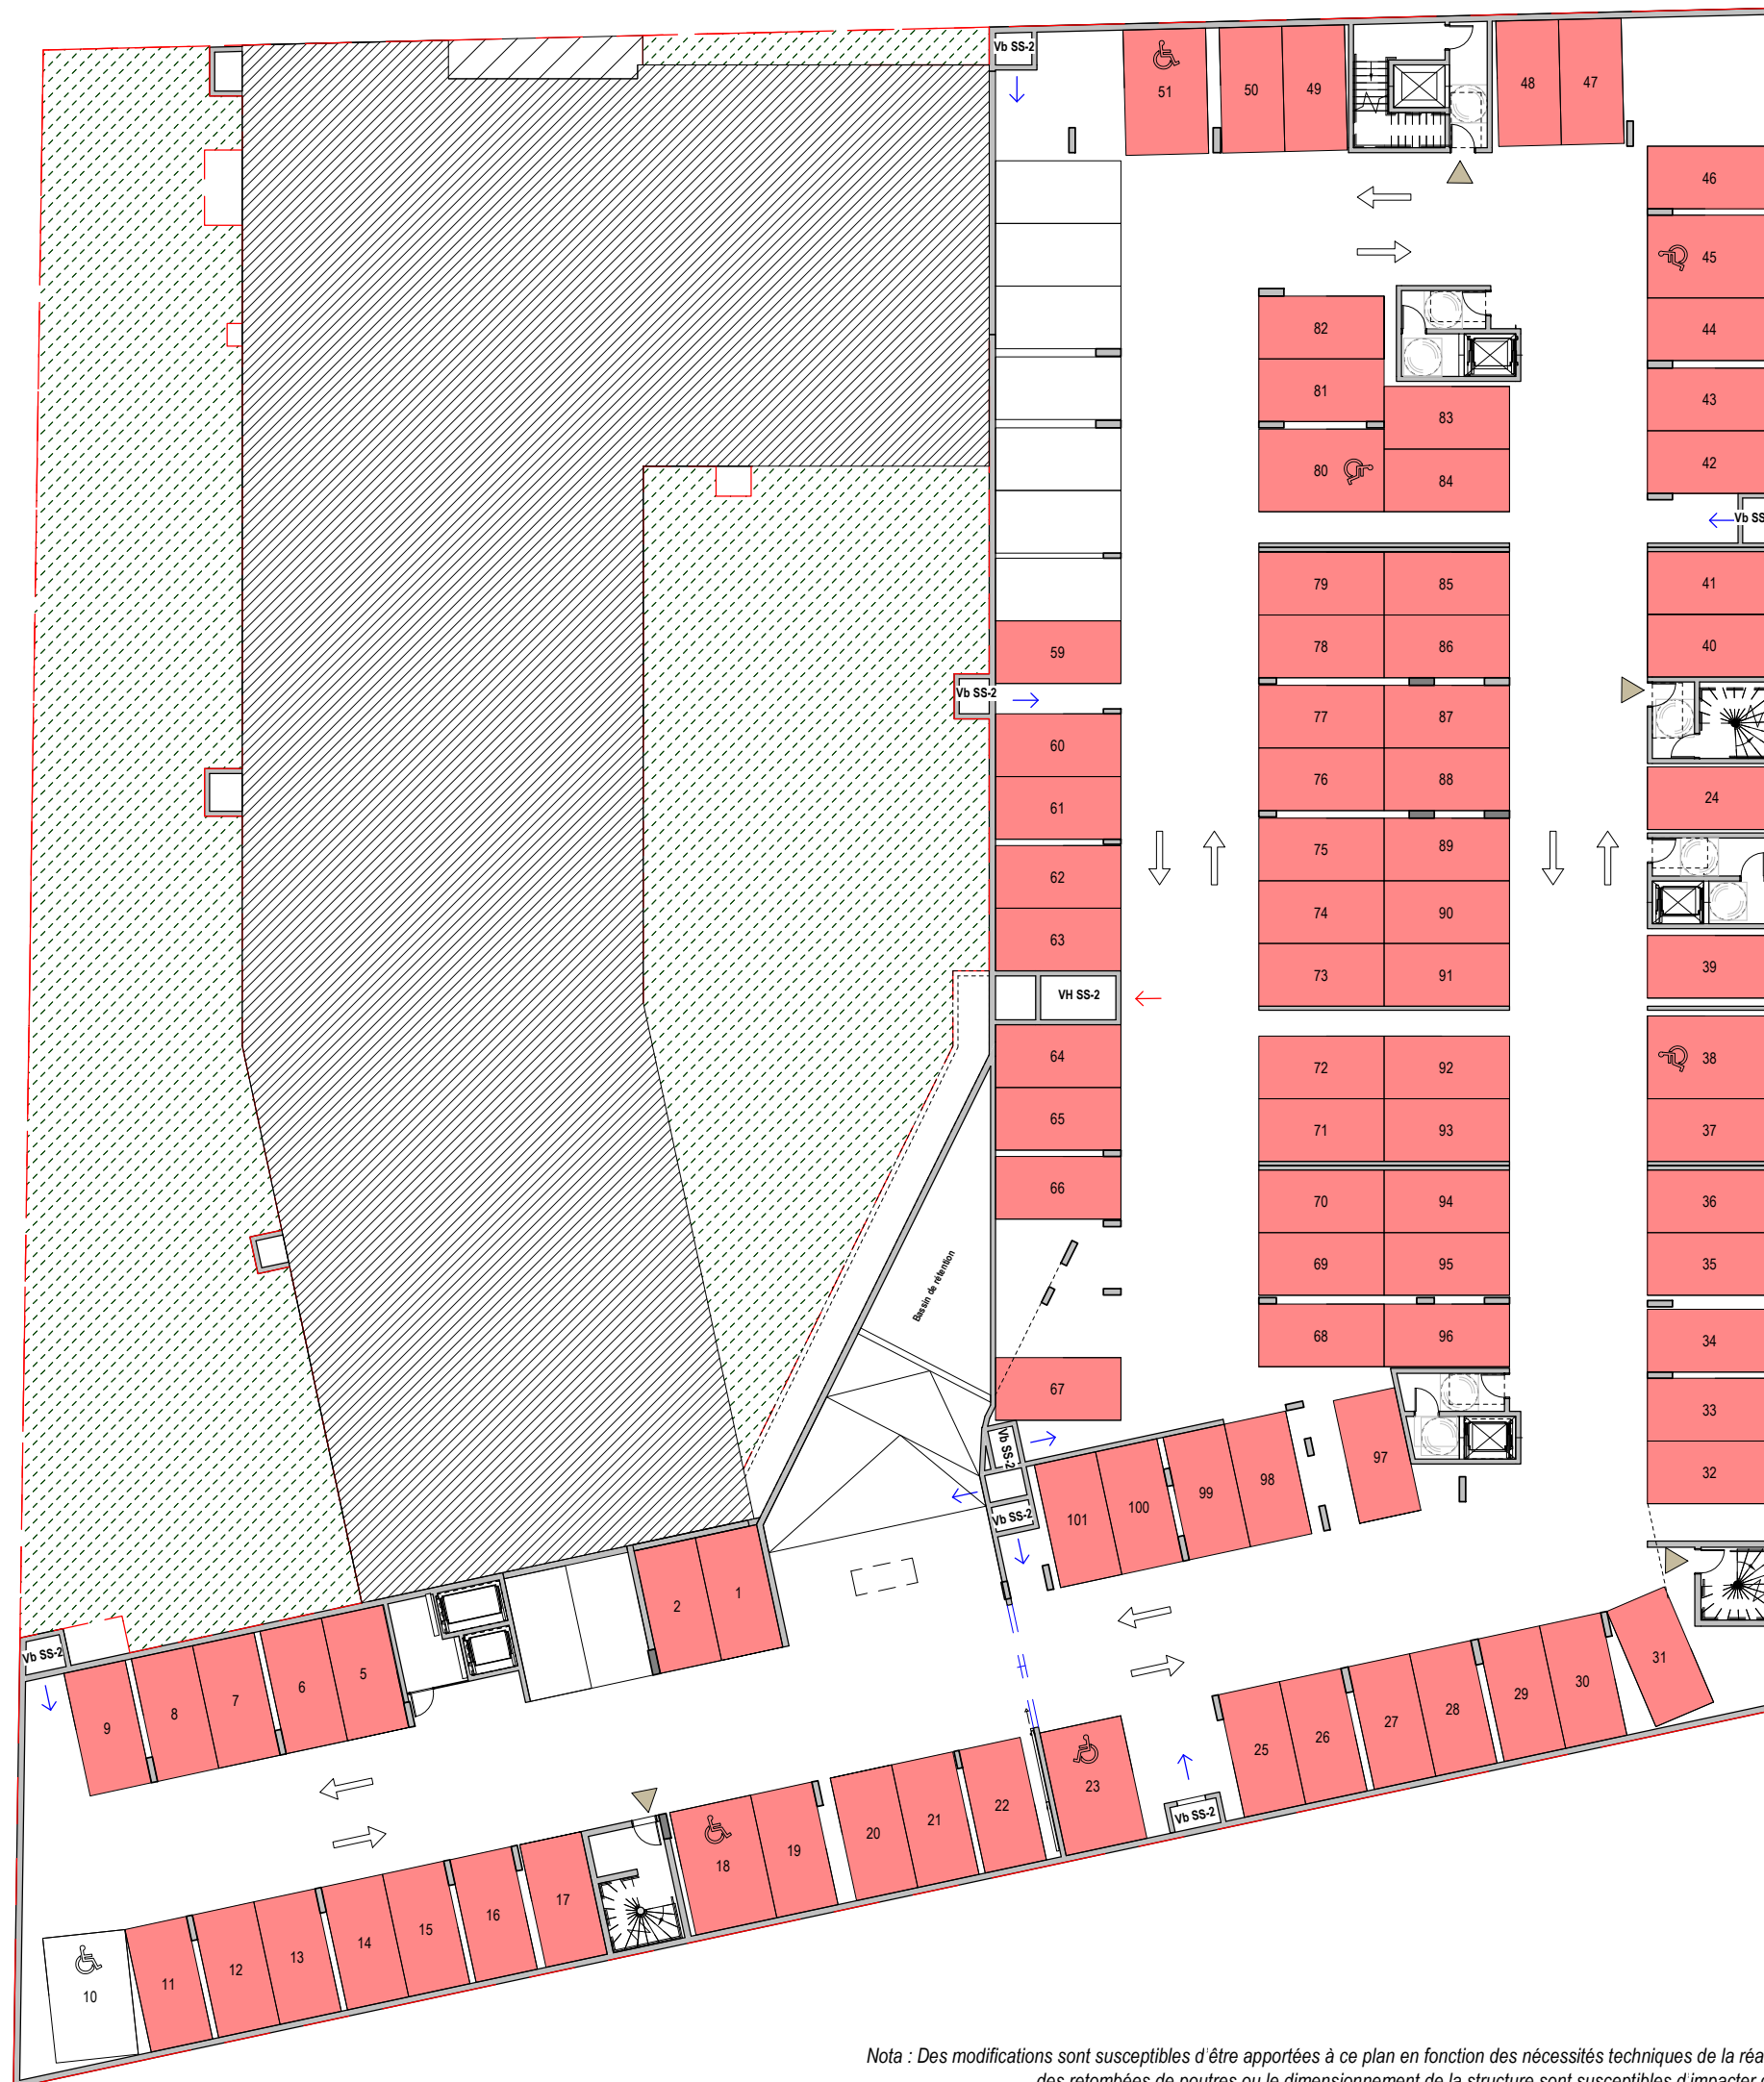

# SAISON 1

131 - 139 RUE PAUL HOCHART  
L'HAY-LES-ROSES

Nota : Des modifications sont susceptibles d'être apportées à ce plan en fonction des nécessités techniques de la réalisation. Des passages de réseaux, des retombées de poutres ou le dimensionnement de la structure sont susceptibles d'impacter certaines places de stationnement.

## PLAN SYNOPTIQUE

du **Sous Sol -2**

Indice