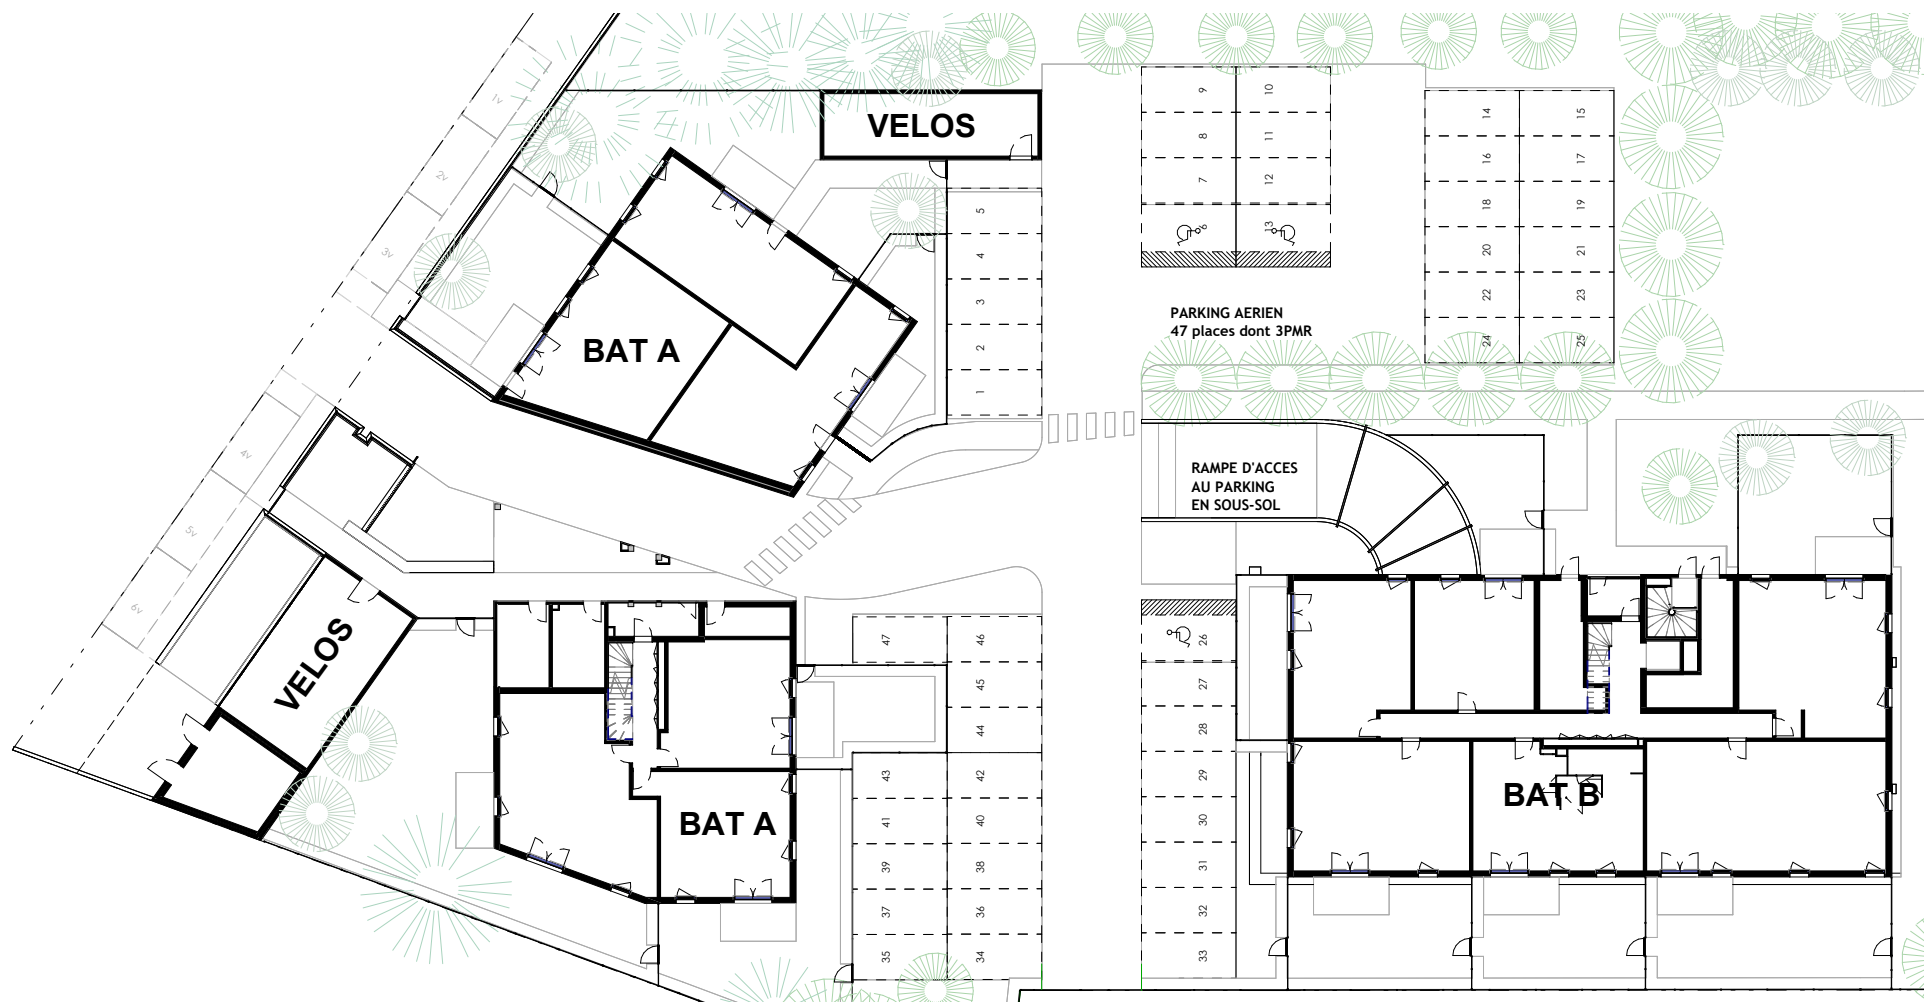

PARKING AERIEN - RDC

IMMOBILIER

RESIDENCE CONTRAST

24 Rue de la Montjoie
31170 TOURNEFEUILLE

SYNOPTIQUES

Date : 22/05/2023

Indice : C