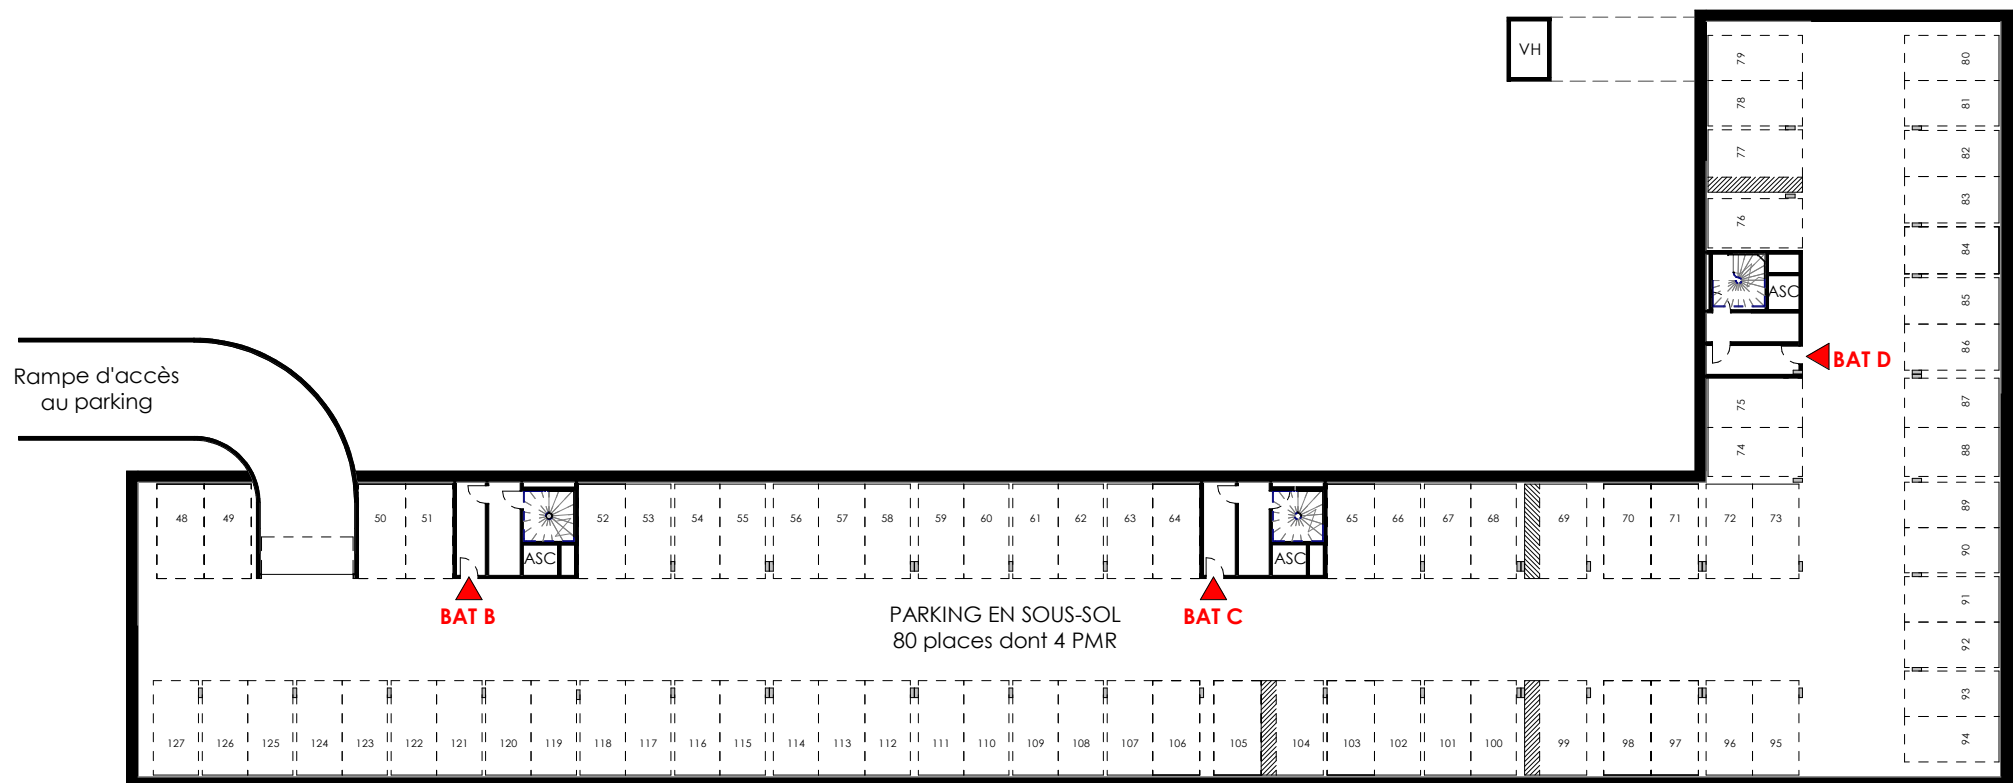

PARKING EN SOUS-SOL - R-1

IMMOBILIER

RESIDENCE CONTRAST

24 Rue de la Montjoie
31170 TOURNEFEUILLE

SYNOPTIQUES

Date : 07/09/2021

Indice : A