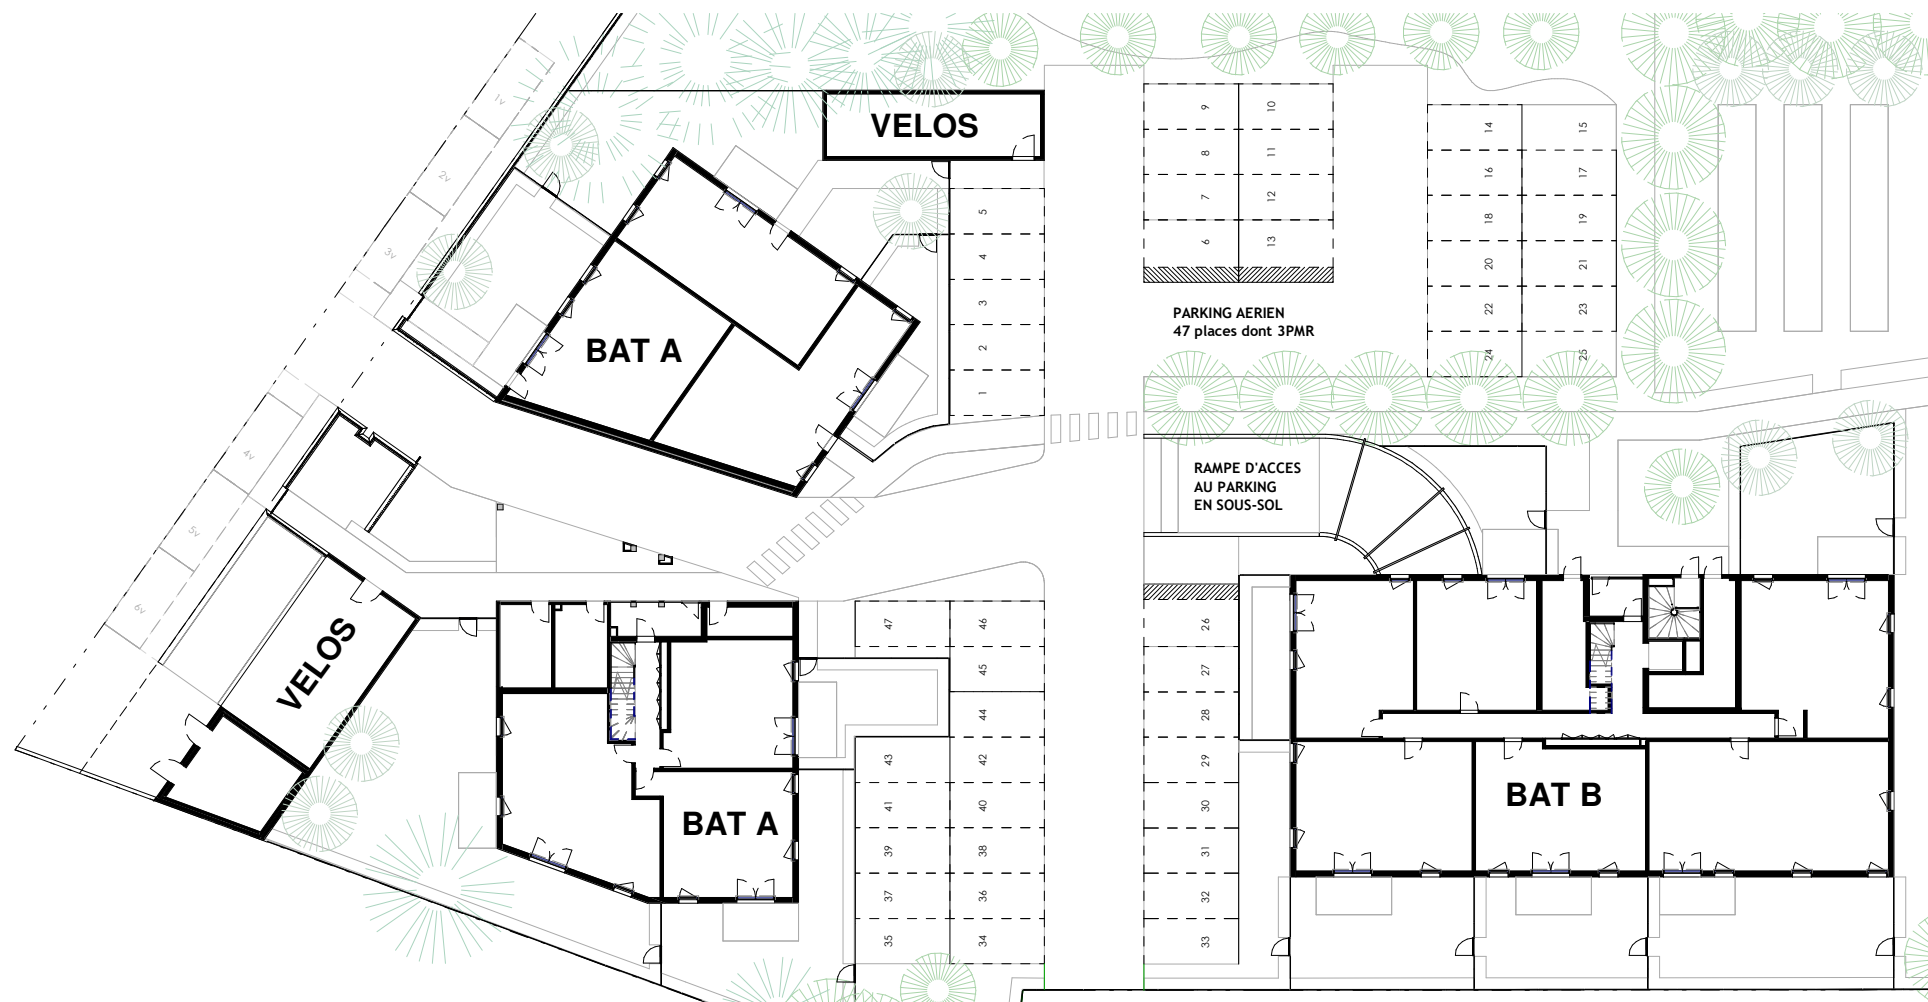

PARKING AERIEN - RDC

IMMOBILIER

RESIDENCE CONTRAST

24 Rue de la Montjoie
31170 TOURNEFEUILLE

SYNOPTIQUES

Date : 07/09/2021

Indice : A

PARKING EN SOUS-SOL - R-1

IMMOBILIER

RESIDENCE CONTRAST

24 Rue de la Montjoie
31170 TOURNEFEUILLE

SYNOPTIQUES

Date : 07/09/2021

Indice : A