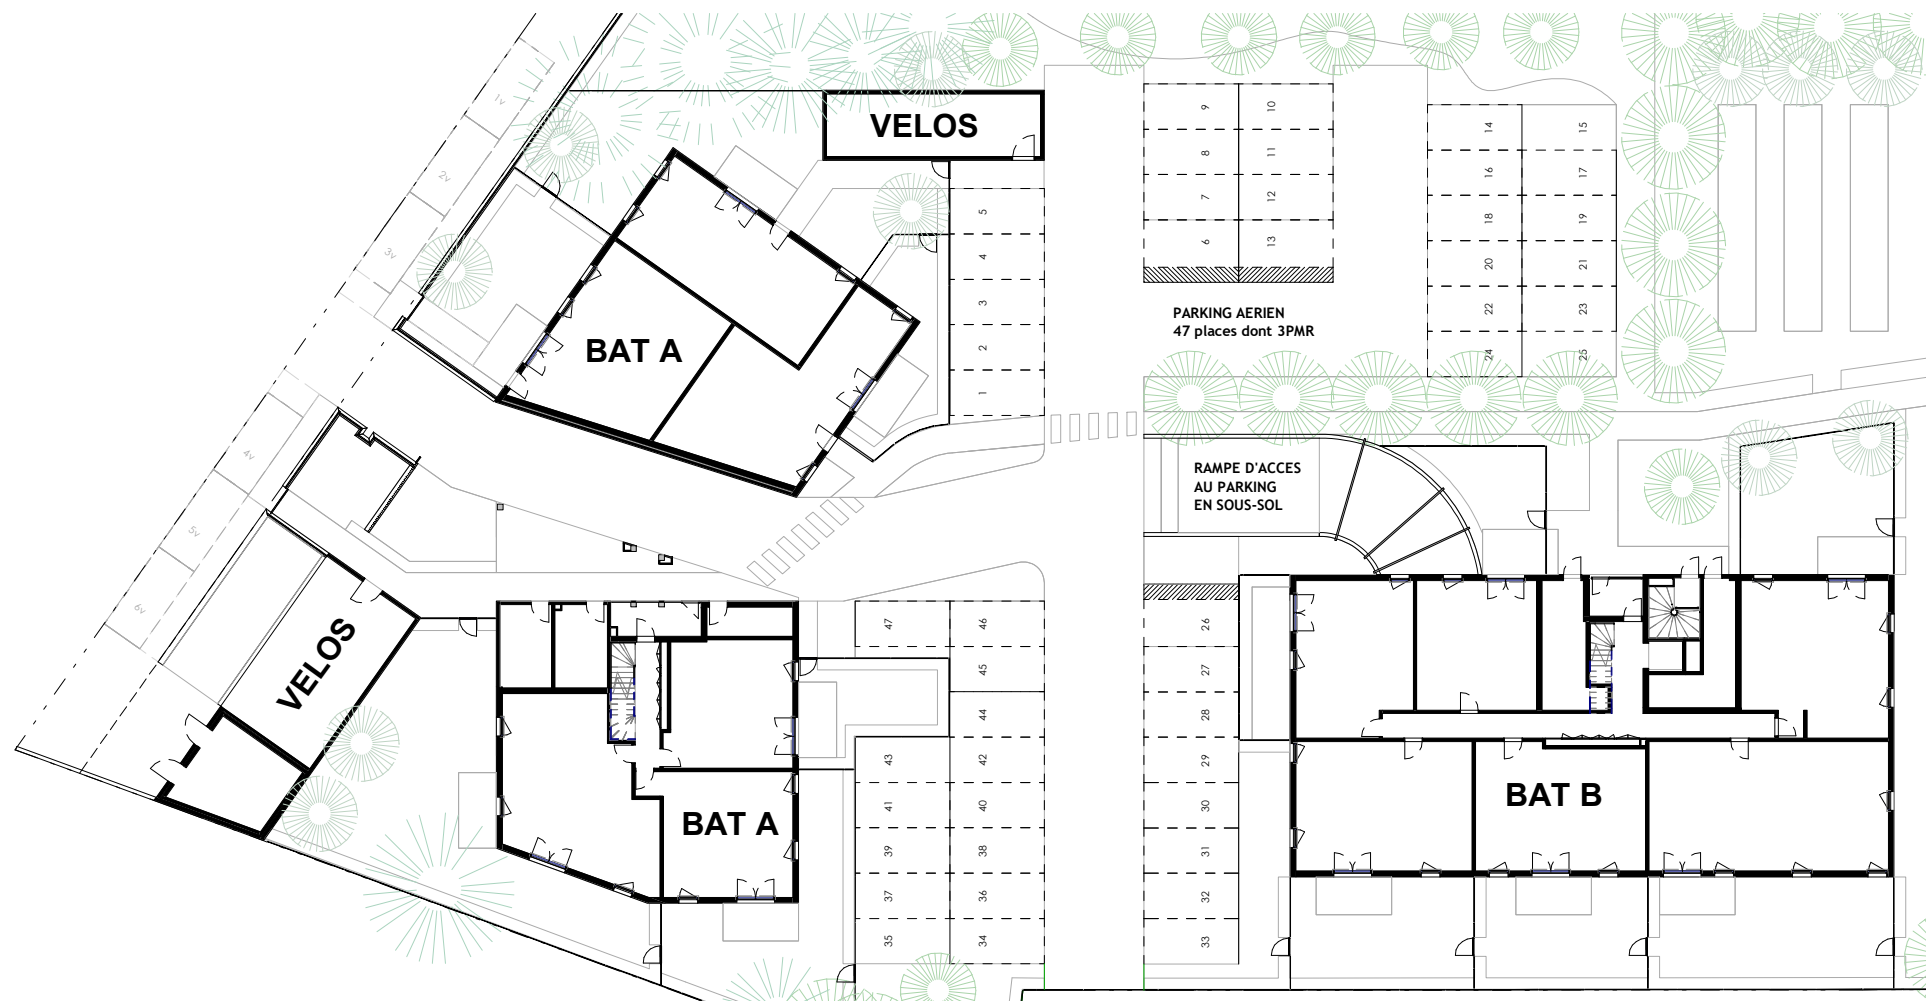

PARKING AERIEN - RDC

IMMOBILIER

RESIDENCE CONTRAST

24 Rue de la Montjoie
31 170 TOURNEFEUILLE

SYNOPTIQUES

Date : 07/09/2021

Indice : A