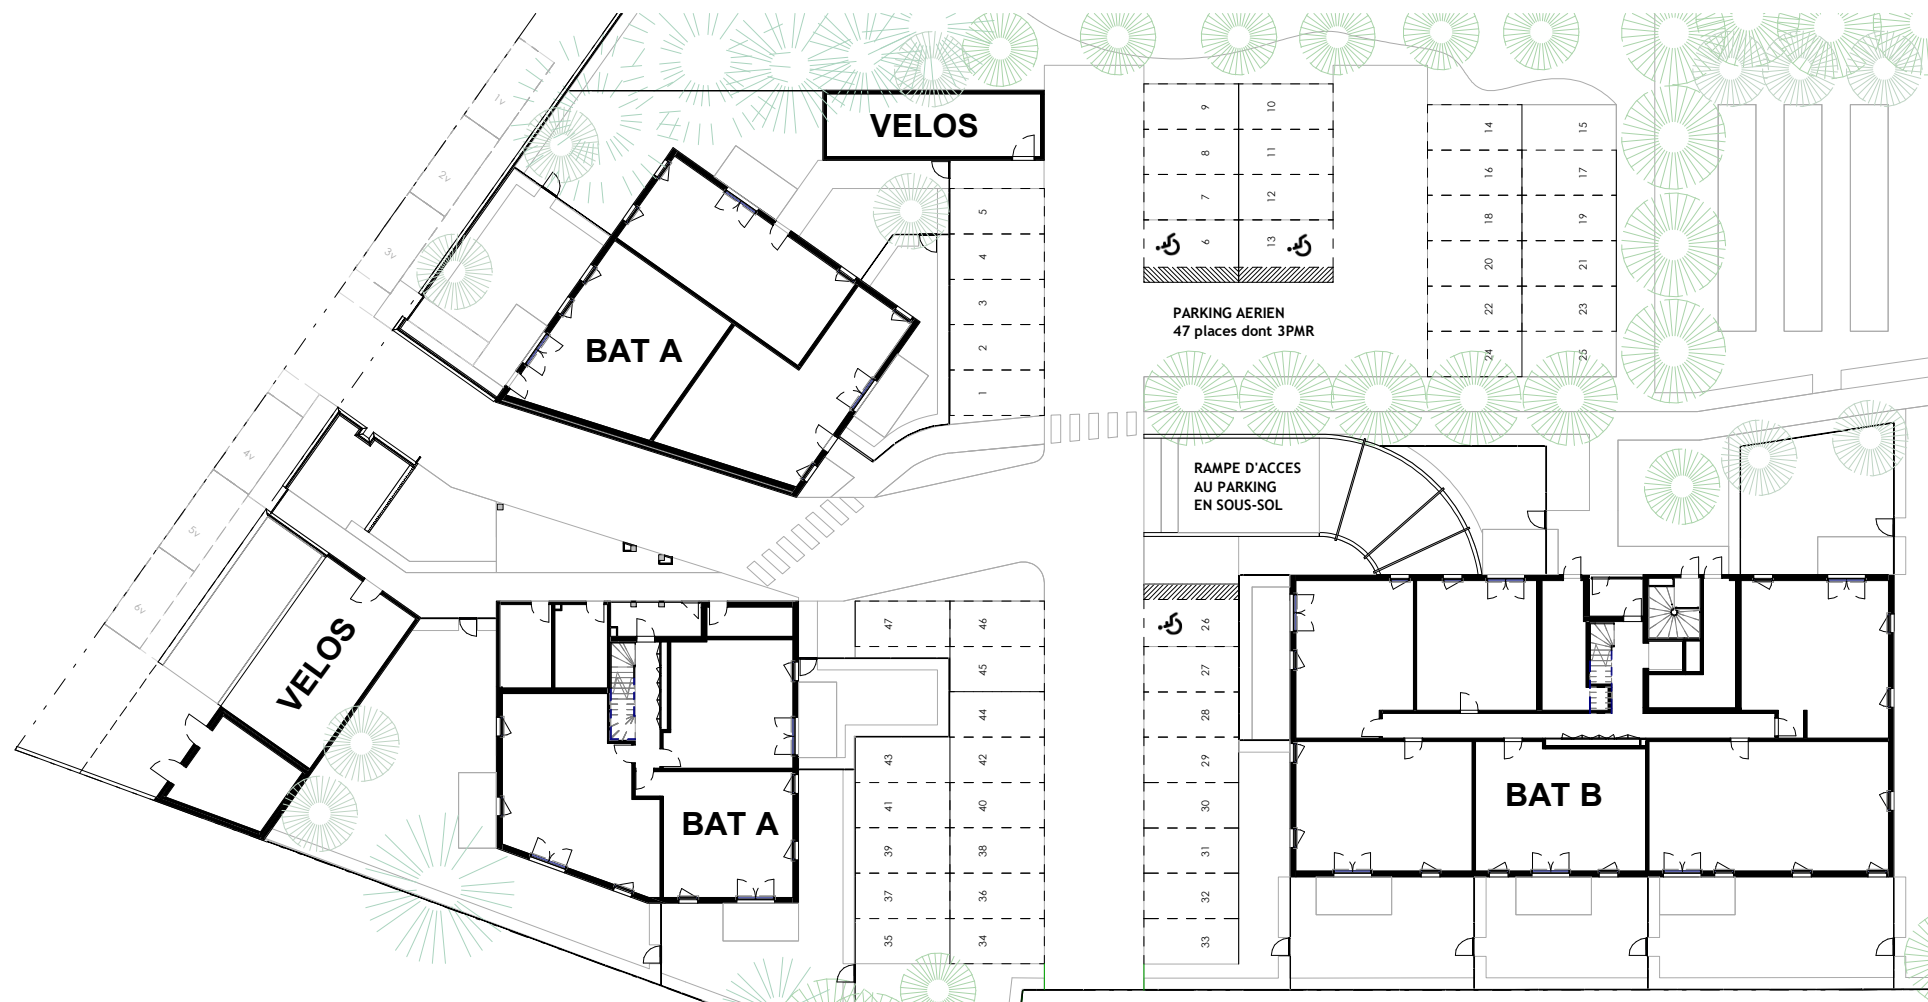

PARKING AERIEN - RDC

IMMOBILIER

RESIDENCE CONTRAST

24 Rue de la Montjoie
31170 TOURNEFEUILLE

SYNOPTIQUES

Date : 23/02/2023

Indice : B

PARKING EN SOUS-SOL - R-1

IMMOBILIER

RESIDENCE CONTRAST

24 Rue de la Montjoie
31170 TOURNEFEUILLE

SYNOPTIQUES

Date : 23/02/2023

Indice : B