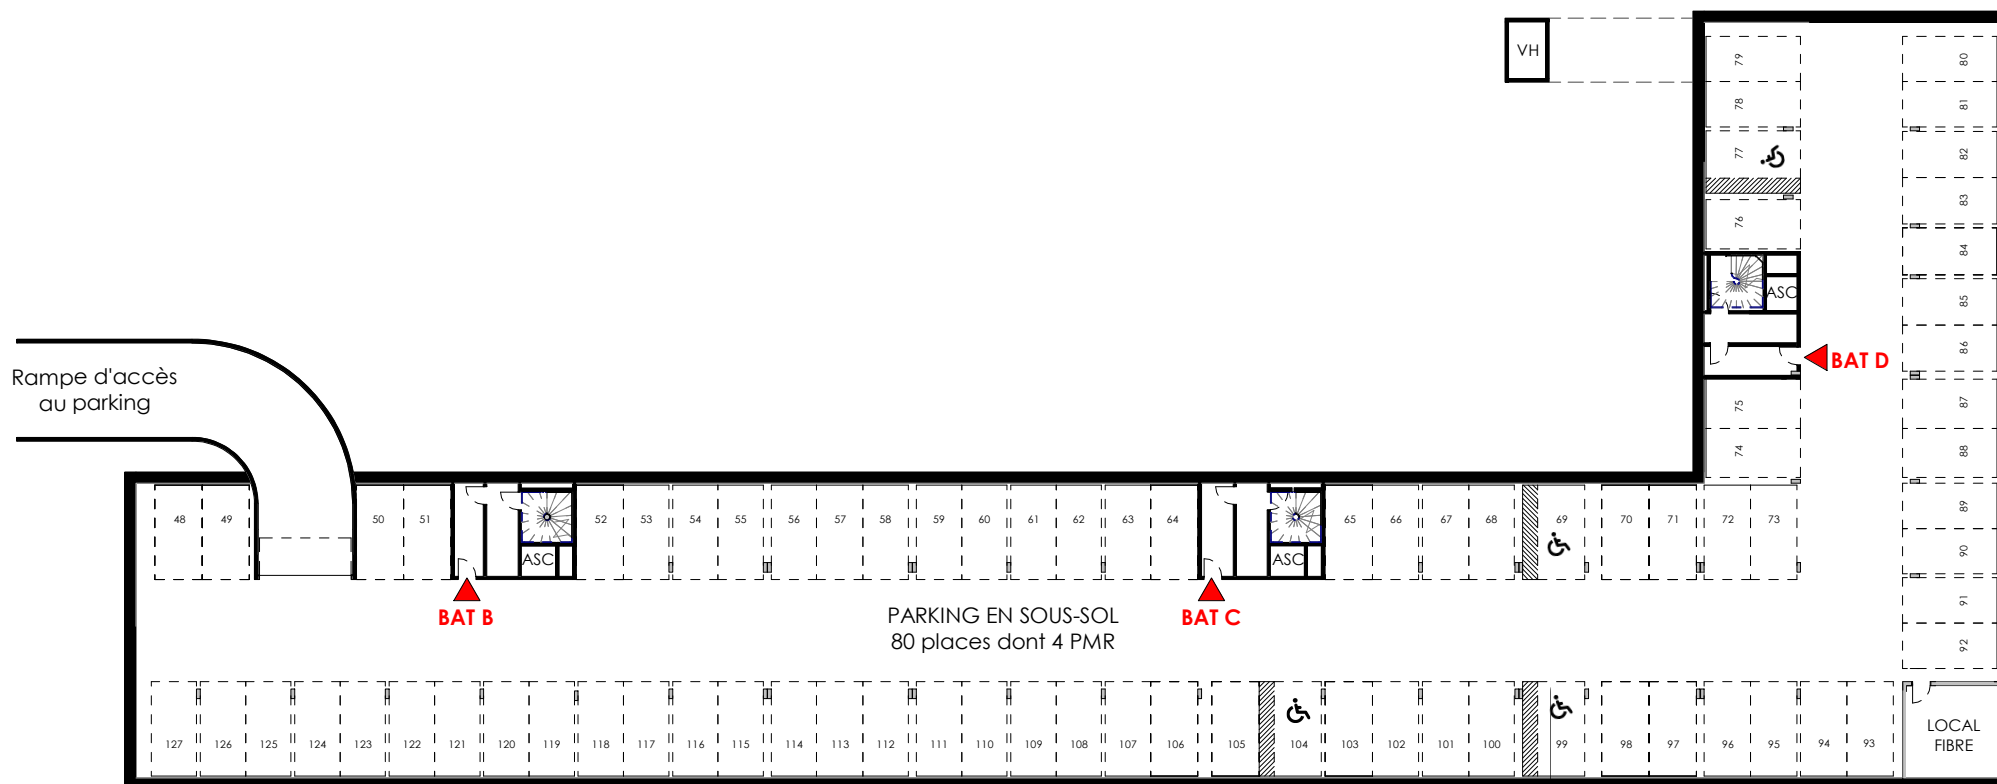

PARKING EN SOUS-SOL - R-1

IMMOBILIER

RESIDENCE CONTRAST

24 Rue de la Montjoie
31170 TOURNEFEUILLE

SYNOPTIQUES

Date : 23/02/2023

Indice : B