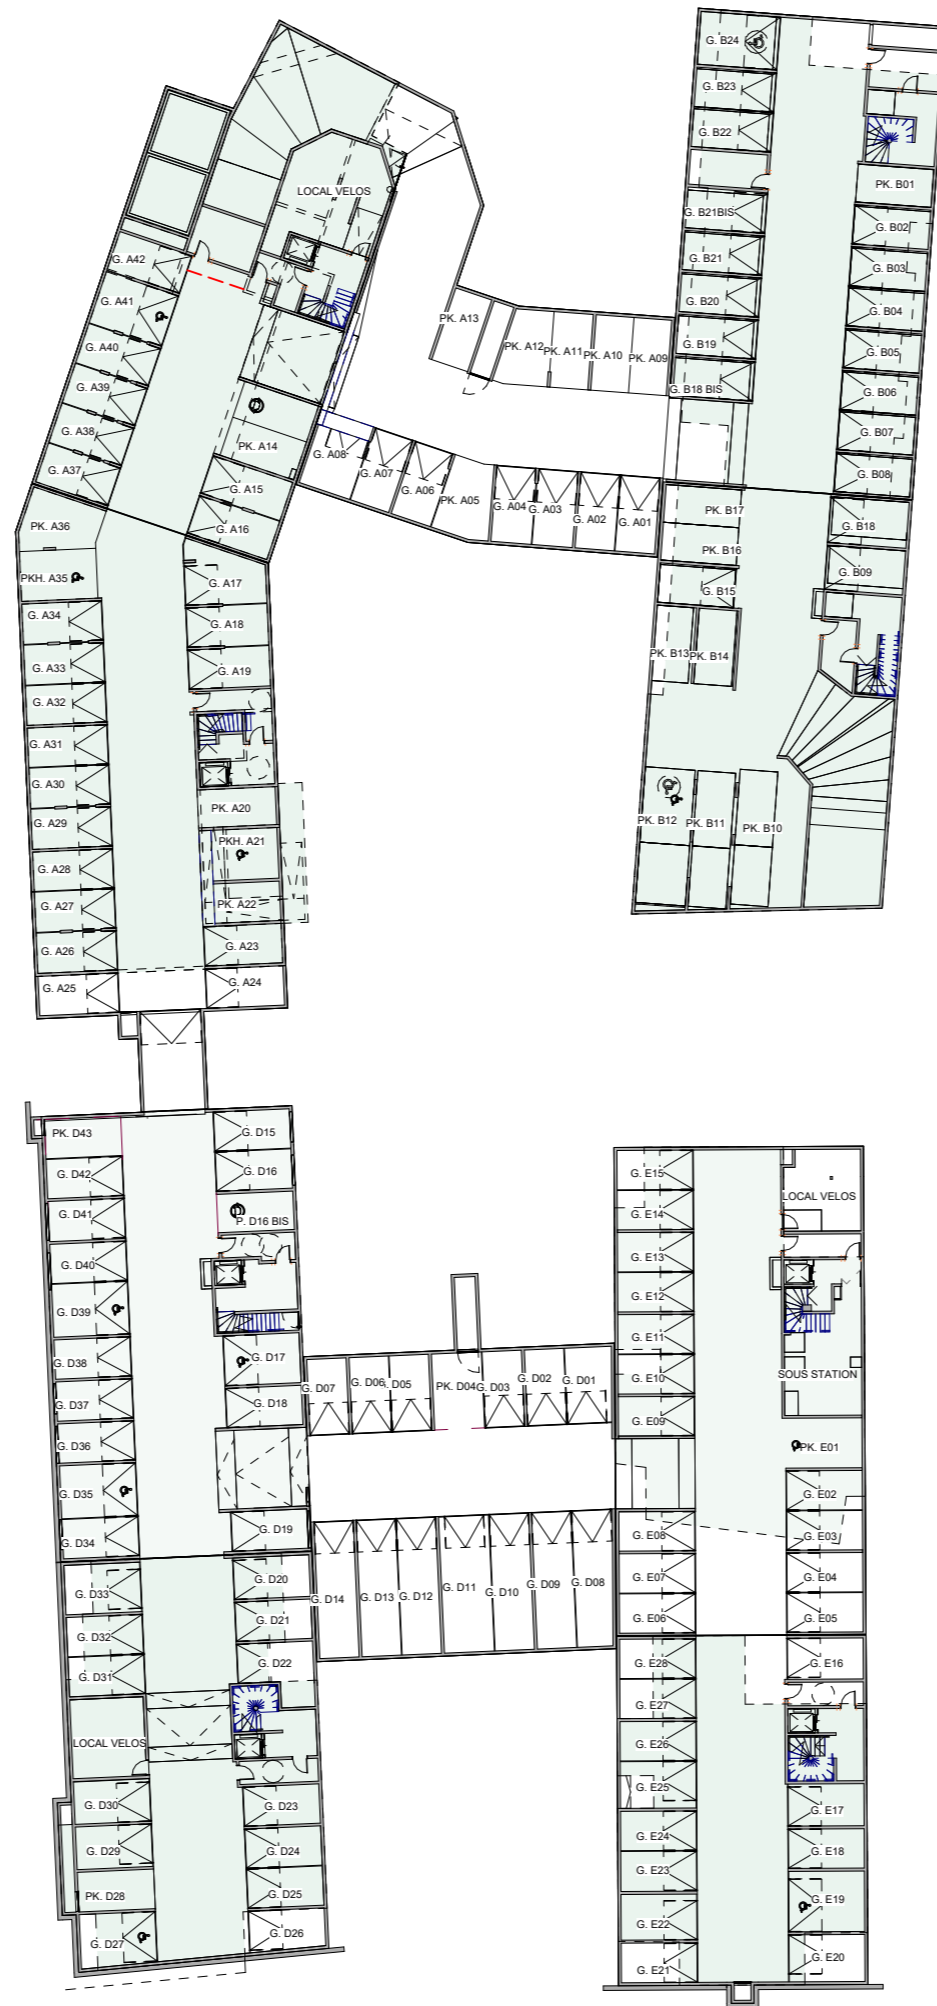

17-21 RUE DE L'ETISSEY
38300 BOURGOIN JALLIEU

PLAN DE RDC

CREDIT AGRICOLE IMMOBILIER
PROMOTION Siège social :
12 place des Etats-Unis
92 545 Montrouge cedex
Tél: 01 43 23 39 00
www.ca-immobilier.fr

NEOXIA GROUP
22 rue Joseph Cugnot
38300 BOURGOIN JALLIEU
Tél: 04 74 93 74 65

Date d'édition: 17/10/2022

Mise à jour: 27/02/2023

NOTA: Les surfaces de placard sont incluses dans celles des pièces attenantes. Des modifications sont susceptibles d'être apportées à ce plan en fonction des contraintes de réalisation, des nécessités techniques, réglementaires ou administratives concernant notamment les dimensions libres, les éléments d'équipements et les réseaux divers. Les retombées, les soffites, les faux plafonds ne sont pas représentés sauf ceux connus à la date d'établissement du présent plan. Le calepinage du carrelage et des dalles sur plot est donné à titre indicatif. Les canalisations ne sont pas figurées. La végétation n'est pas contractuelle. L'ameublement est également indicatif.