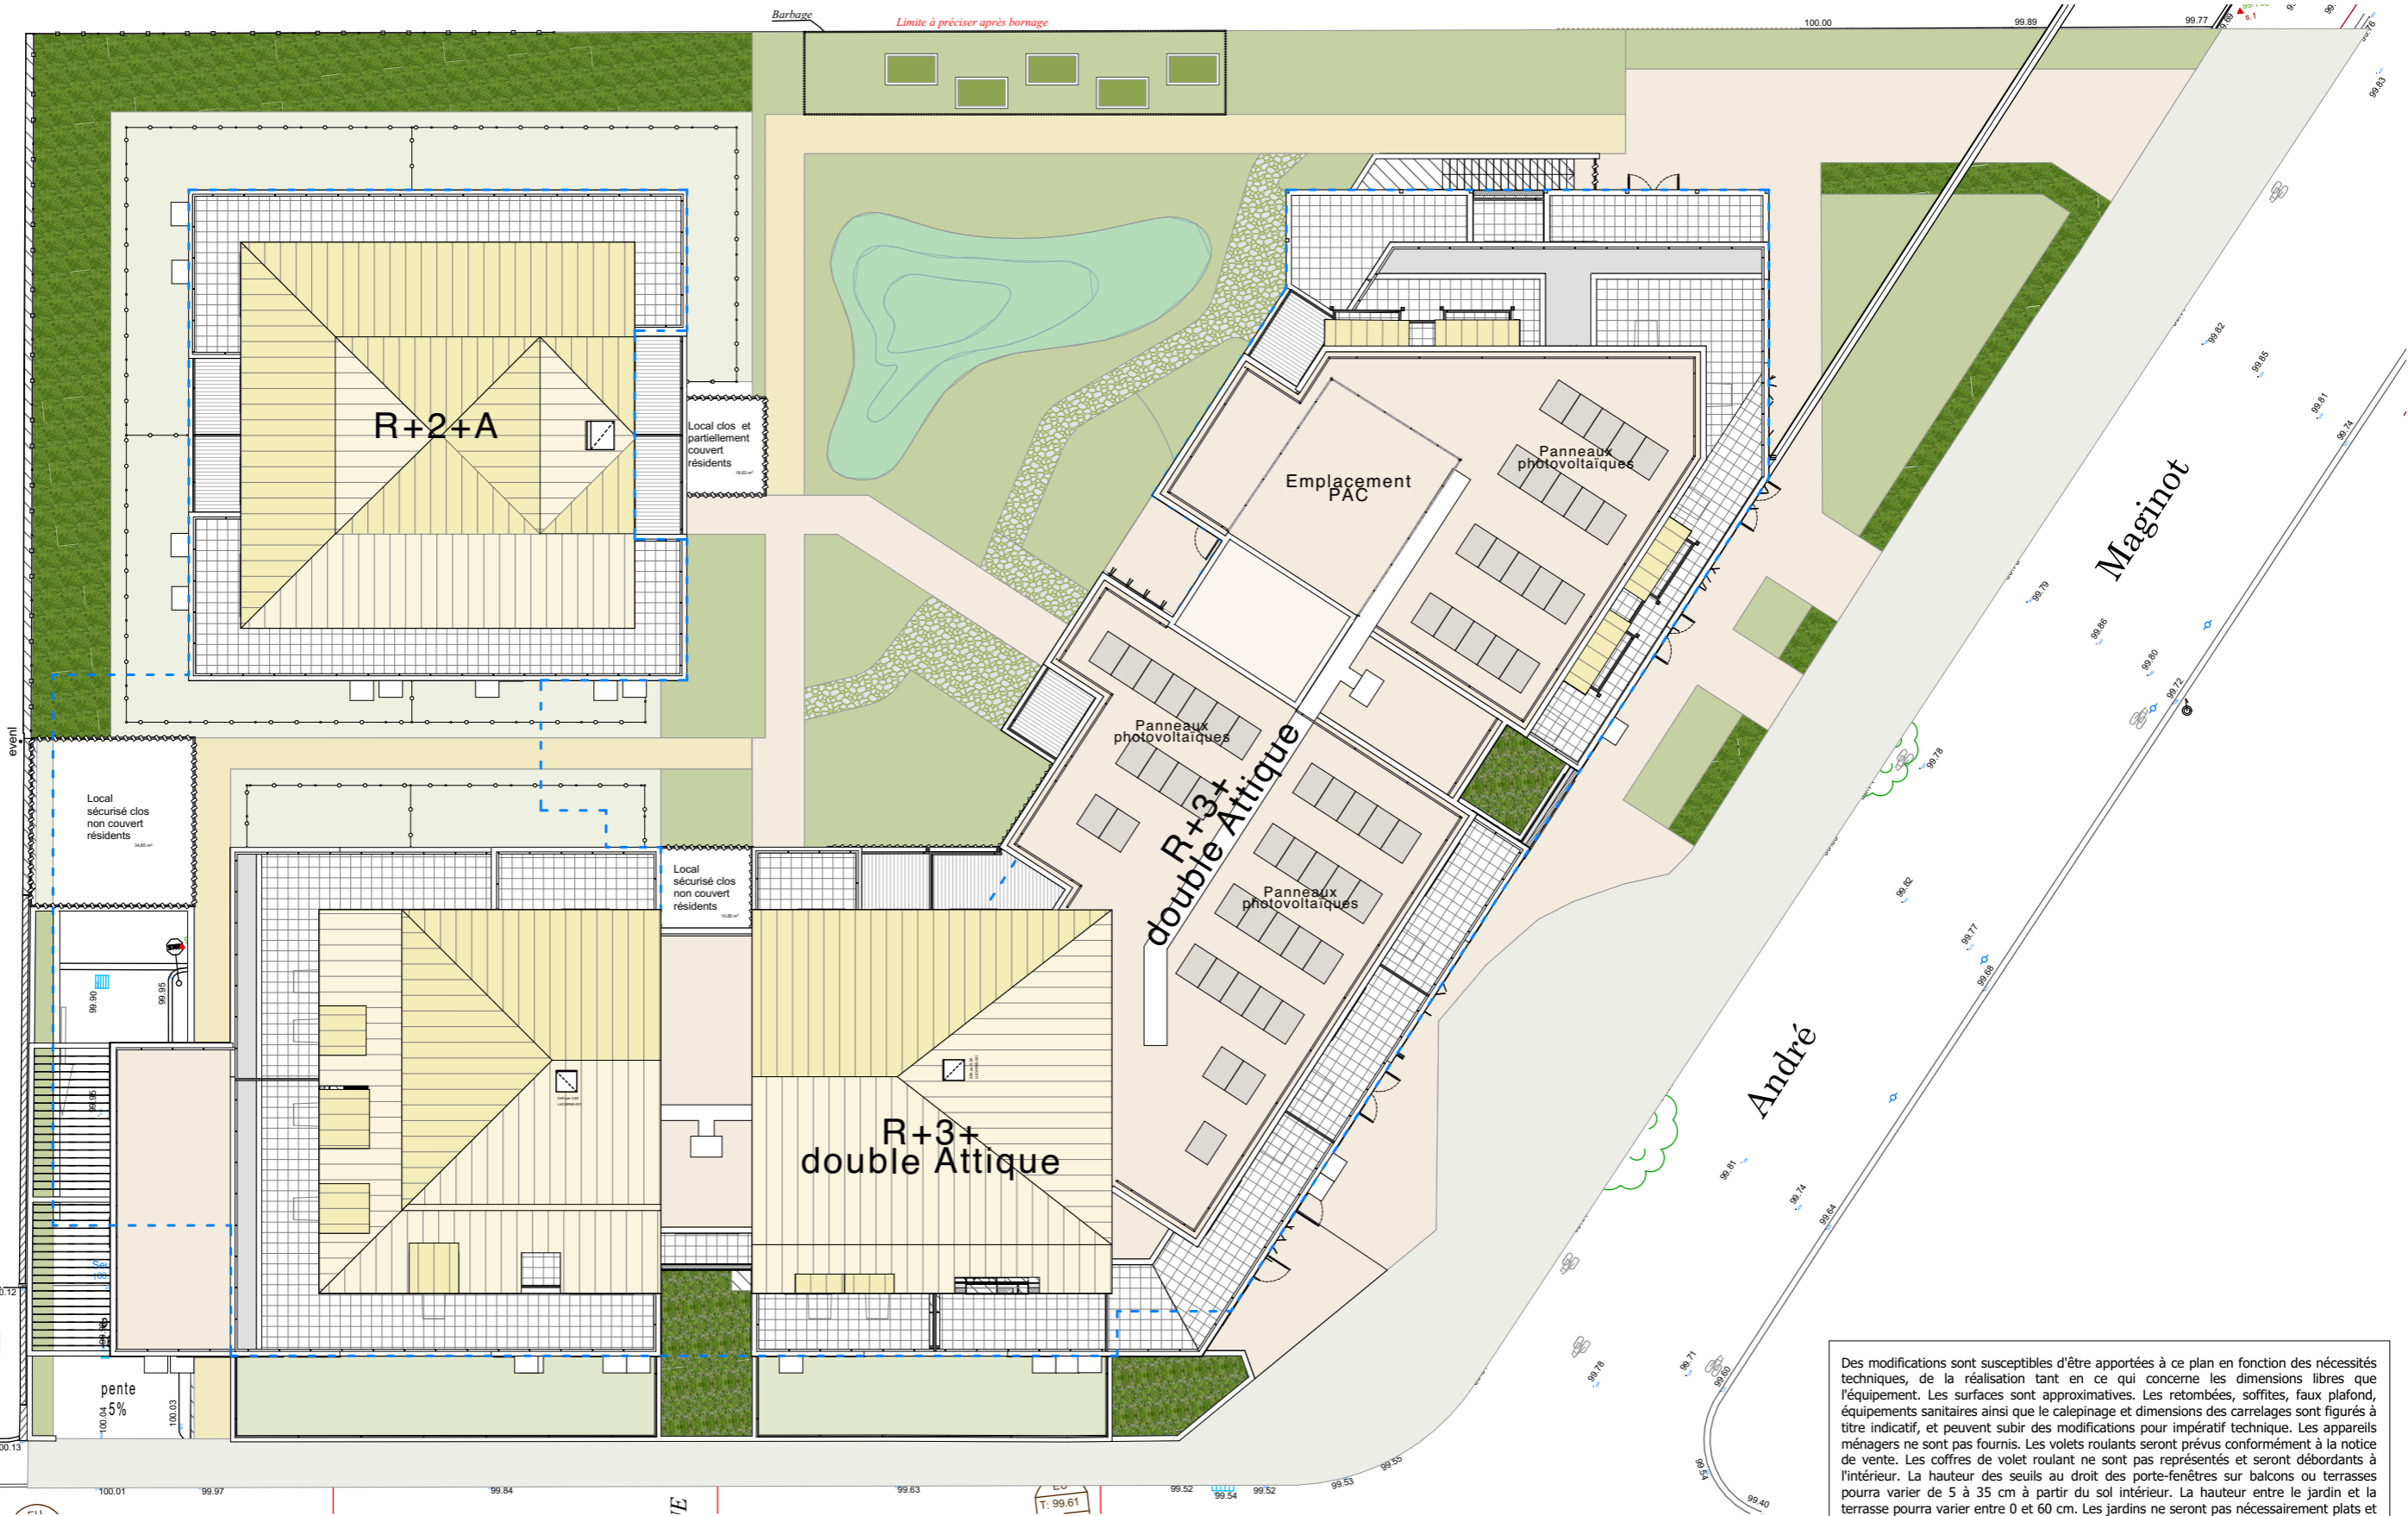

# Opération TARGA

164, Avenue André Maginot

## Plan Masse

Nord

Des modifications sont susceptibles d'être apportées à ce plan en fonction des nécessités techniques, de la réalisation tant en ce qui concerne les dimensions libres que l'équipement. Les surfaces sont approximatives. Les retombées, soffites, faux plafond, équipements sanitaires ainsi que le calepinage et dimensions des carrelages sont figurés à titre indicatif, et peuvent subir des modifications pour impératif technique. Les appareils ménagers ne sont pas fournis. Les volets roulants seront prévus conformément à la notice de vente. Les coffres de volet roulant ne sont pas représentés et seront débordants à l'intérieur. La hauteur des seuils au droit des porte-fenêtres sur balcons ou terrasses pourra varier de 5 à 35 cm à partir du sol intérieur. La hauteur entre le jardin et la terrasse pourra varier entre 0 et 60 cm. Les jardins ne seront pas nécessairement plats et pourront comporter des talus et des pentes. La végétation et les arbres ne sont pas représentés sur ce plan.