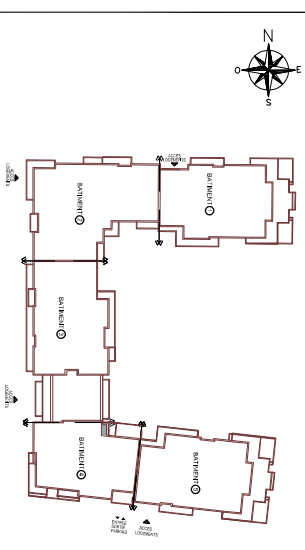

PLAN DE RESERVATION

ZAC PARC CENTRALE 92290 CHATENAY MALABRY

PLAN SYNOPTIQUE

PLAN DE MASSE