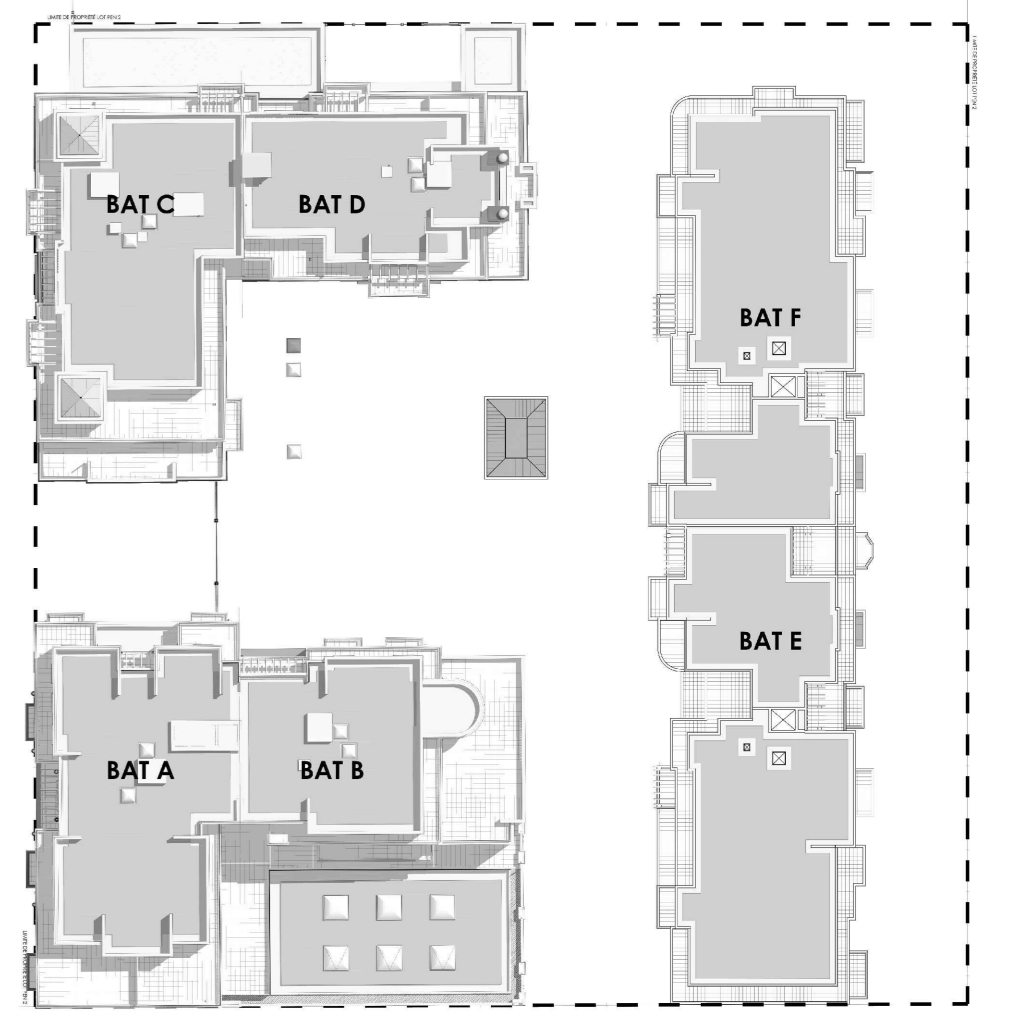

PARKING TOTAL R-1 = 108
(102 PLACES + 6 PMR + 28 PLACES MOTO)

NOUVELLE LIMITE DU LOT P2

- GRAND CANAL -
LOT PENTAGONE 2
- 92140 - CLAMART -

PENTAGONE 2
PLAN GENERAL DU R-1

Dossier DCE

ECHELLE 100E

DCE
G03

Emetteur	Projet	Phase	Type	Niveau	N° de plan	Date	Indice
ARC	PEN 2	MARCHE	PLA	R-1	G03	14/02/2023	1.0