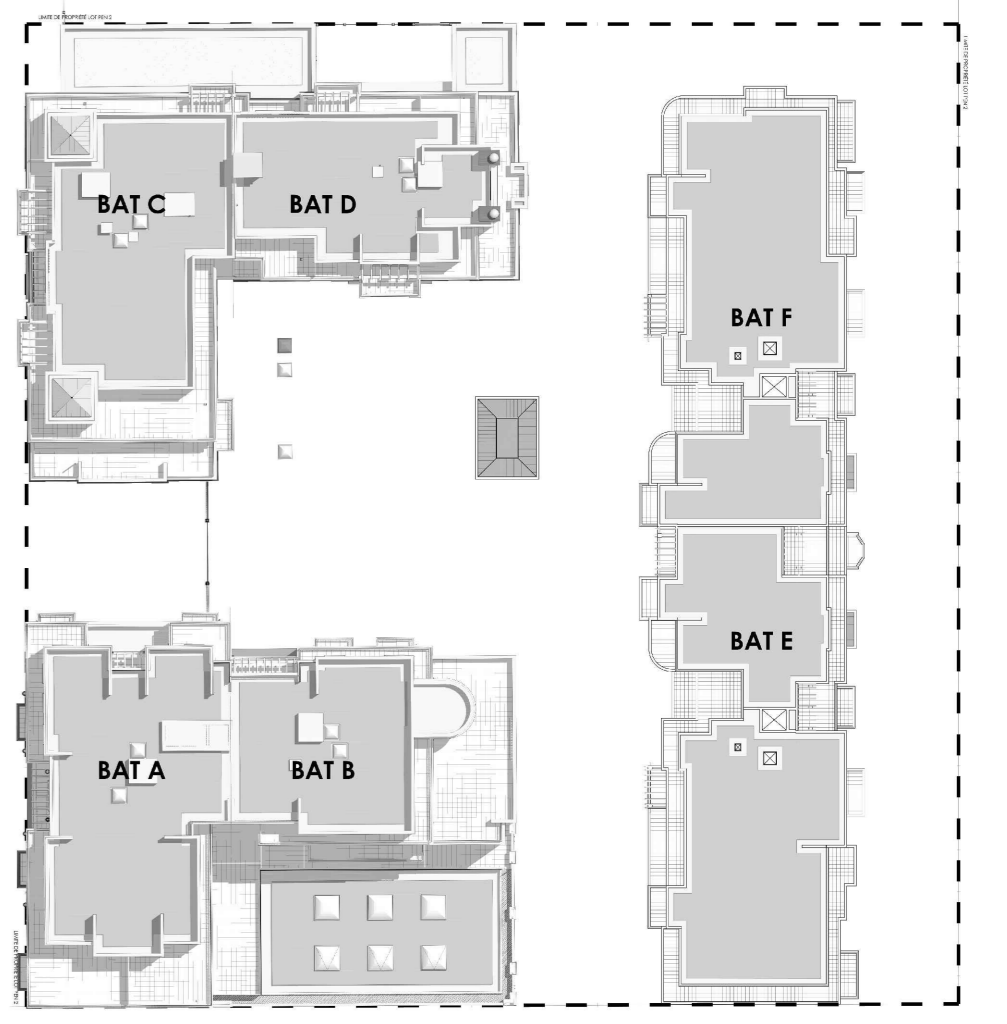

PARKING TOTAL R-2 = **132**
(122 PLACES + 10 PMR + 13 PLACES MOTO)

- GRAND CANAL -
LOT PENTAGONE 2
- 92140 - CLAMART -