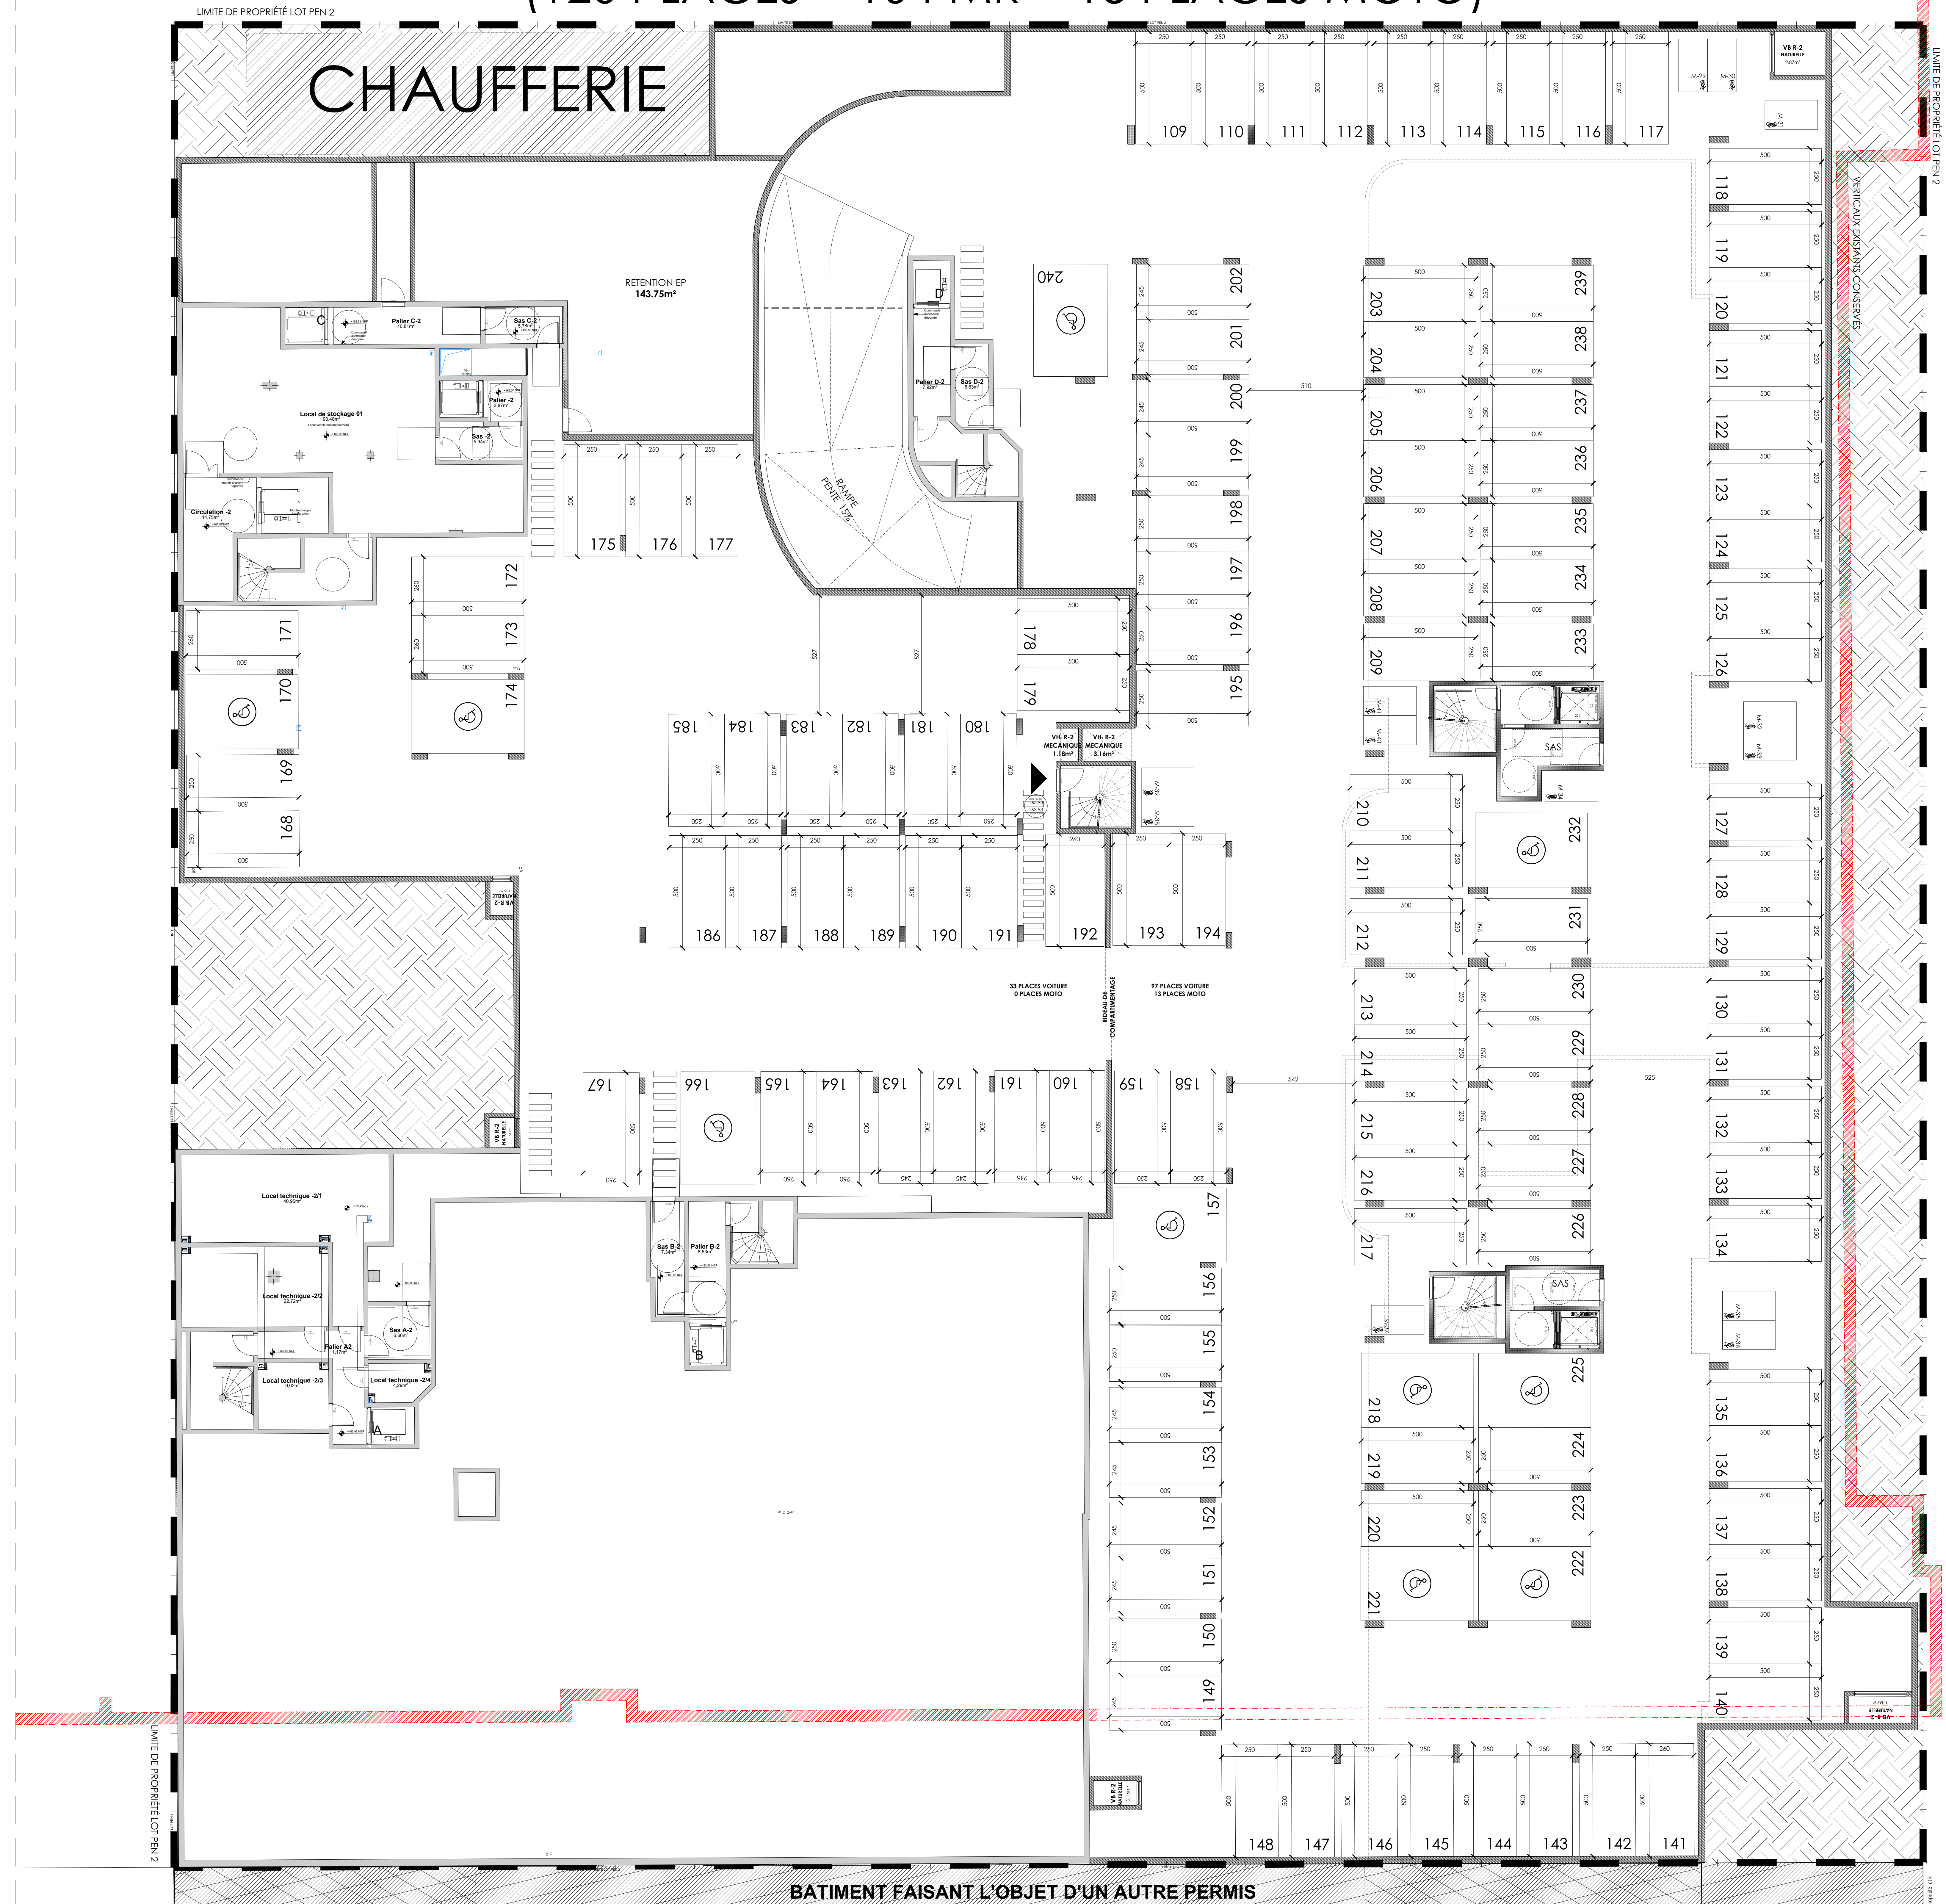

PARKING TOTAL R-2 = 132 (120 PLACES + 10 PMR + 13 PLACES MOTO)

- GRAND CANAL -
LOT PENTAGONE 2
- 92140 - CLAMART -

MAITRE D'OUVRAGE	BOCV Clamart Pentagone 11, rue de la République 92140 Clamart Tel: 0146383423	MAITRE D'OEUVRE CONCEPTION	X Jenny & Lelaton 3, rue de la République 92140 Clamart Tel: 0146383416
		MAITRE D'OEUVRE CONCEPTION	X ARCAS PARIS 4, rue de la République 92140 Clamart Tel: 0146383416

Plan du R-2 - Sous-sol

Dossier DCE

ECHELLE: 1:100

DCE
SS-02

Emetteur	Projet	Phase	Type	Niveau	N° de plan	Date	Indice
ARC	PEN 2	DCE	Plan	R-2	SS-02	25/04/2022	00

BATIMENT FAISANT L'OBJET D'UN AUTRE PERMIS