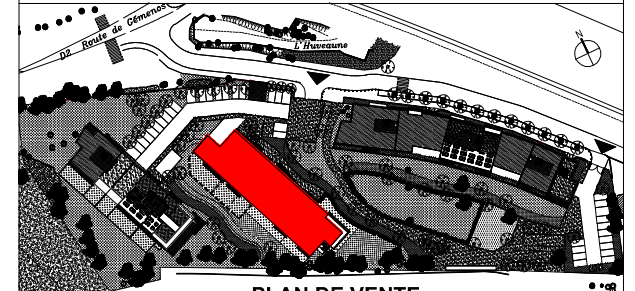

LES ECOLINES

PLAN DE VENTE

Repérage	
Bâtiment	C-D
Niveau	R-1

LEGENDE

PMR PARKING AUX NORMES HANDICAPEES
 CAT.B PARKING AUX DIMENSIONS REDUITES

Echelle :	Crée le :	16/11/2023
	Modifié le :	21/12/2023
	Indice :	Notaire