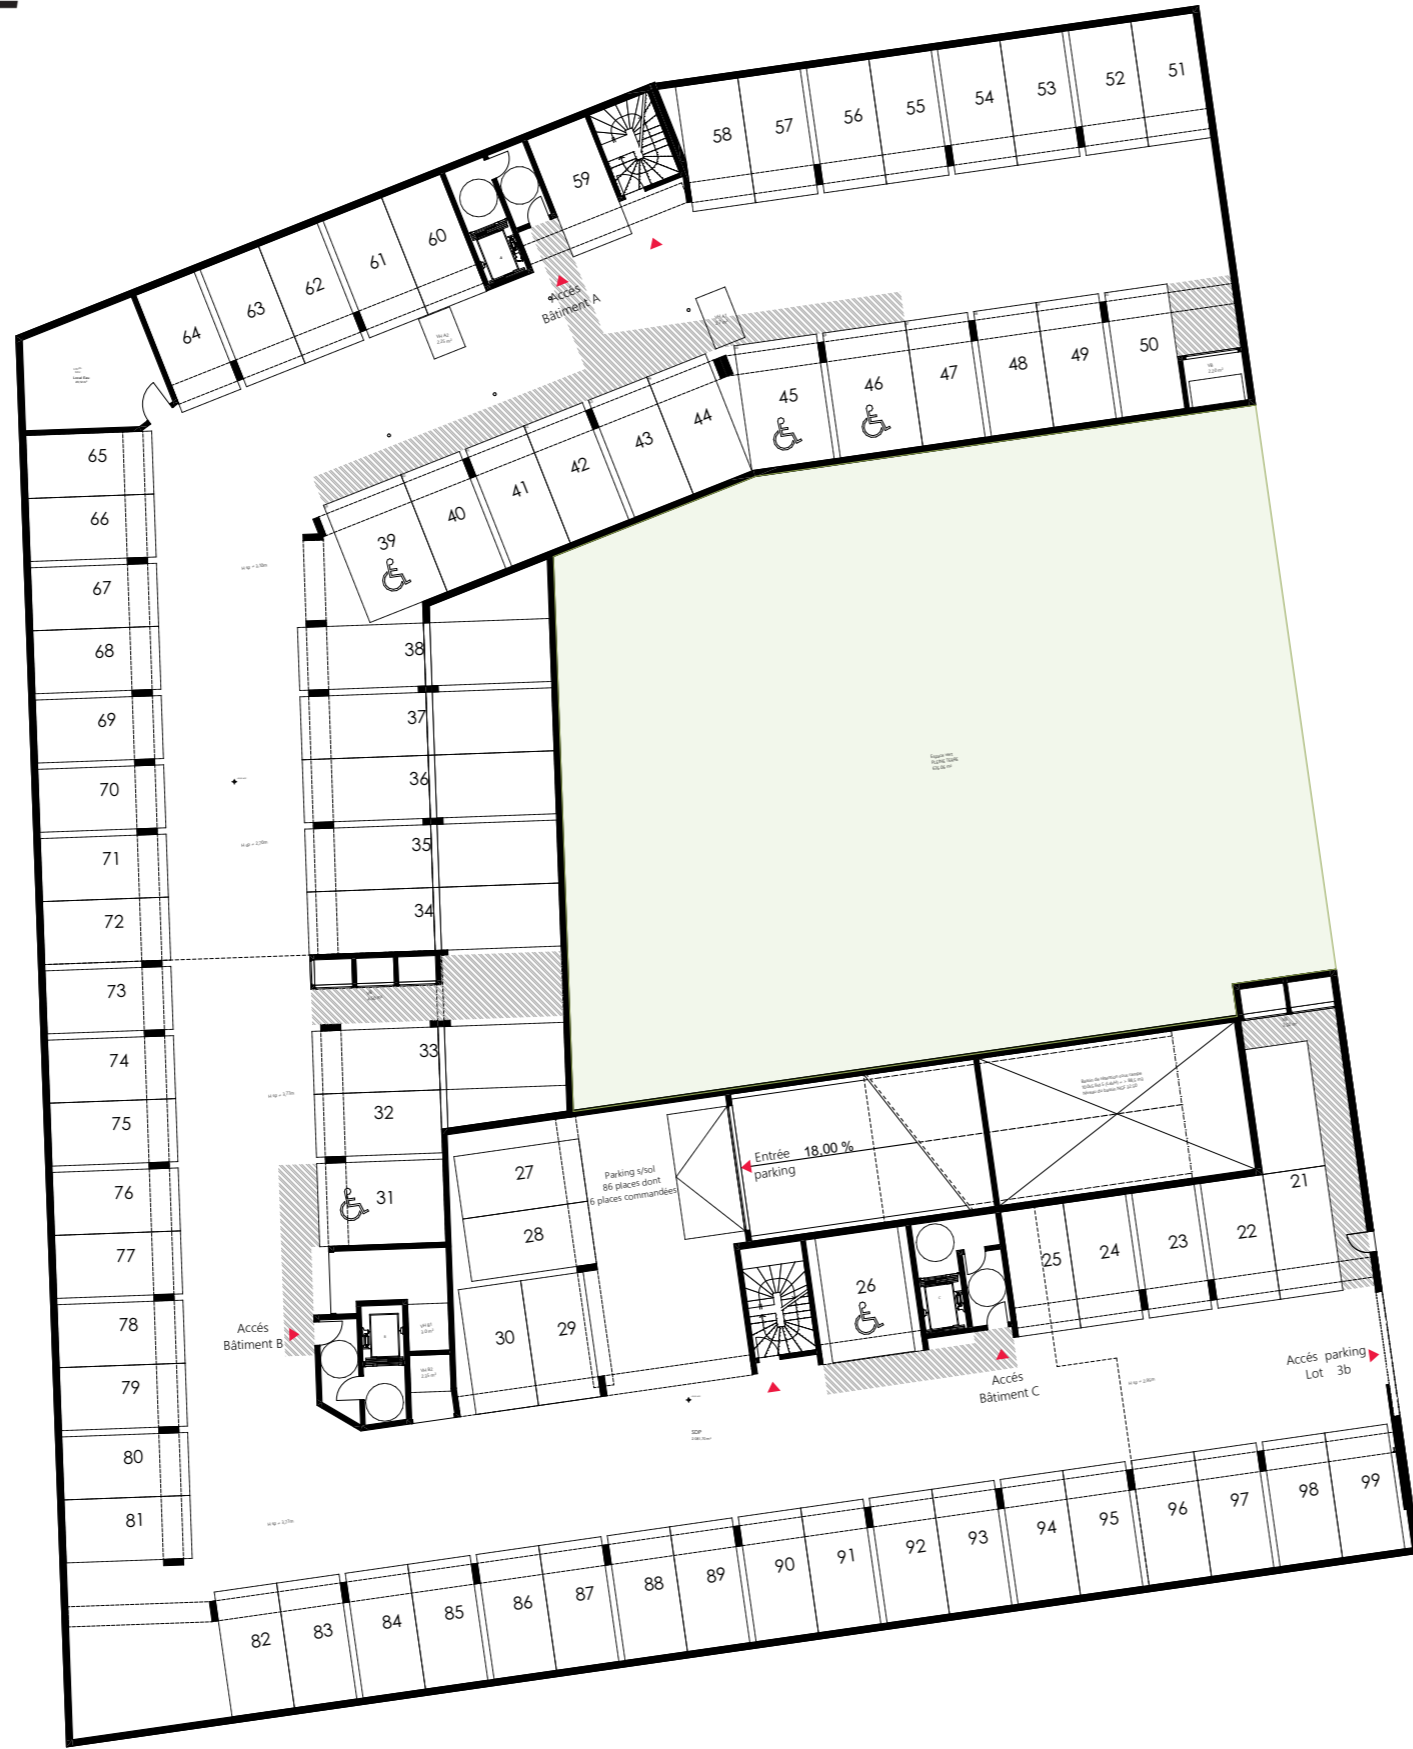

ORIGINE

VITRY SUR SEINE (94)
ZAC ARDOINES

PLAN Rez-de-
Chaussée

25 Juillet 2022

Indice : 0

Les surfaces, côtes, gaines, retombées, soffites et faux plafonds ainsi que l'emplacement des sanitaires ne sont pas tous figurés ou le sont à titre indicatif. Des modifications sont susceptibles d'être apportées à ce plan en fonction des impératifs administratifs, des contraintes techniques de conception et des tolérances d'exécution, tant en ce qui concerne les dimensions libres que les équipements et les réseaux divers, les appareillages sanitaires et électriques. Seuls seront fournis les équipements figurant sur le descriptif en annexe de l'acte de vente.

ORIGINE

VITRY SUR SEINE (94)
ZAC ARDOINES

Plan du Sous-sol

12 Juillet 2022

Indice : 0

Les surfaces, côtes, gaines, retombées, soffites et faux plafonds ainsi que l'emplacement des sanitaires ne sont pas tous figurés ou le sont à titre indicatif. Des modifications sont susceptibles d'être apportées à ce plan en fonction des impératifs administratifs, des contraintes techniques de conception et des tolérances d'exécution, tant en ce qui concerne les dimensions libres que les équipements et les réseaux divers, les appareillages sanitaires et électriques. Seuls seront fournis les équipements figurant sur le descriptif en annexe de l'acte de vente.