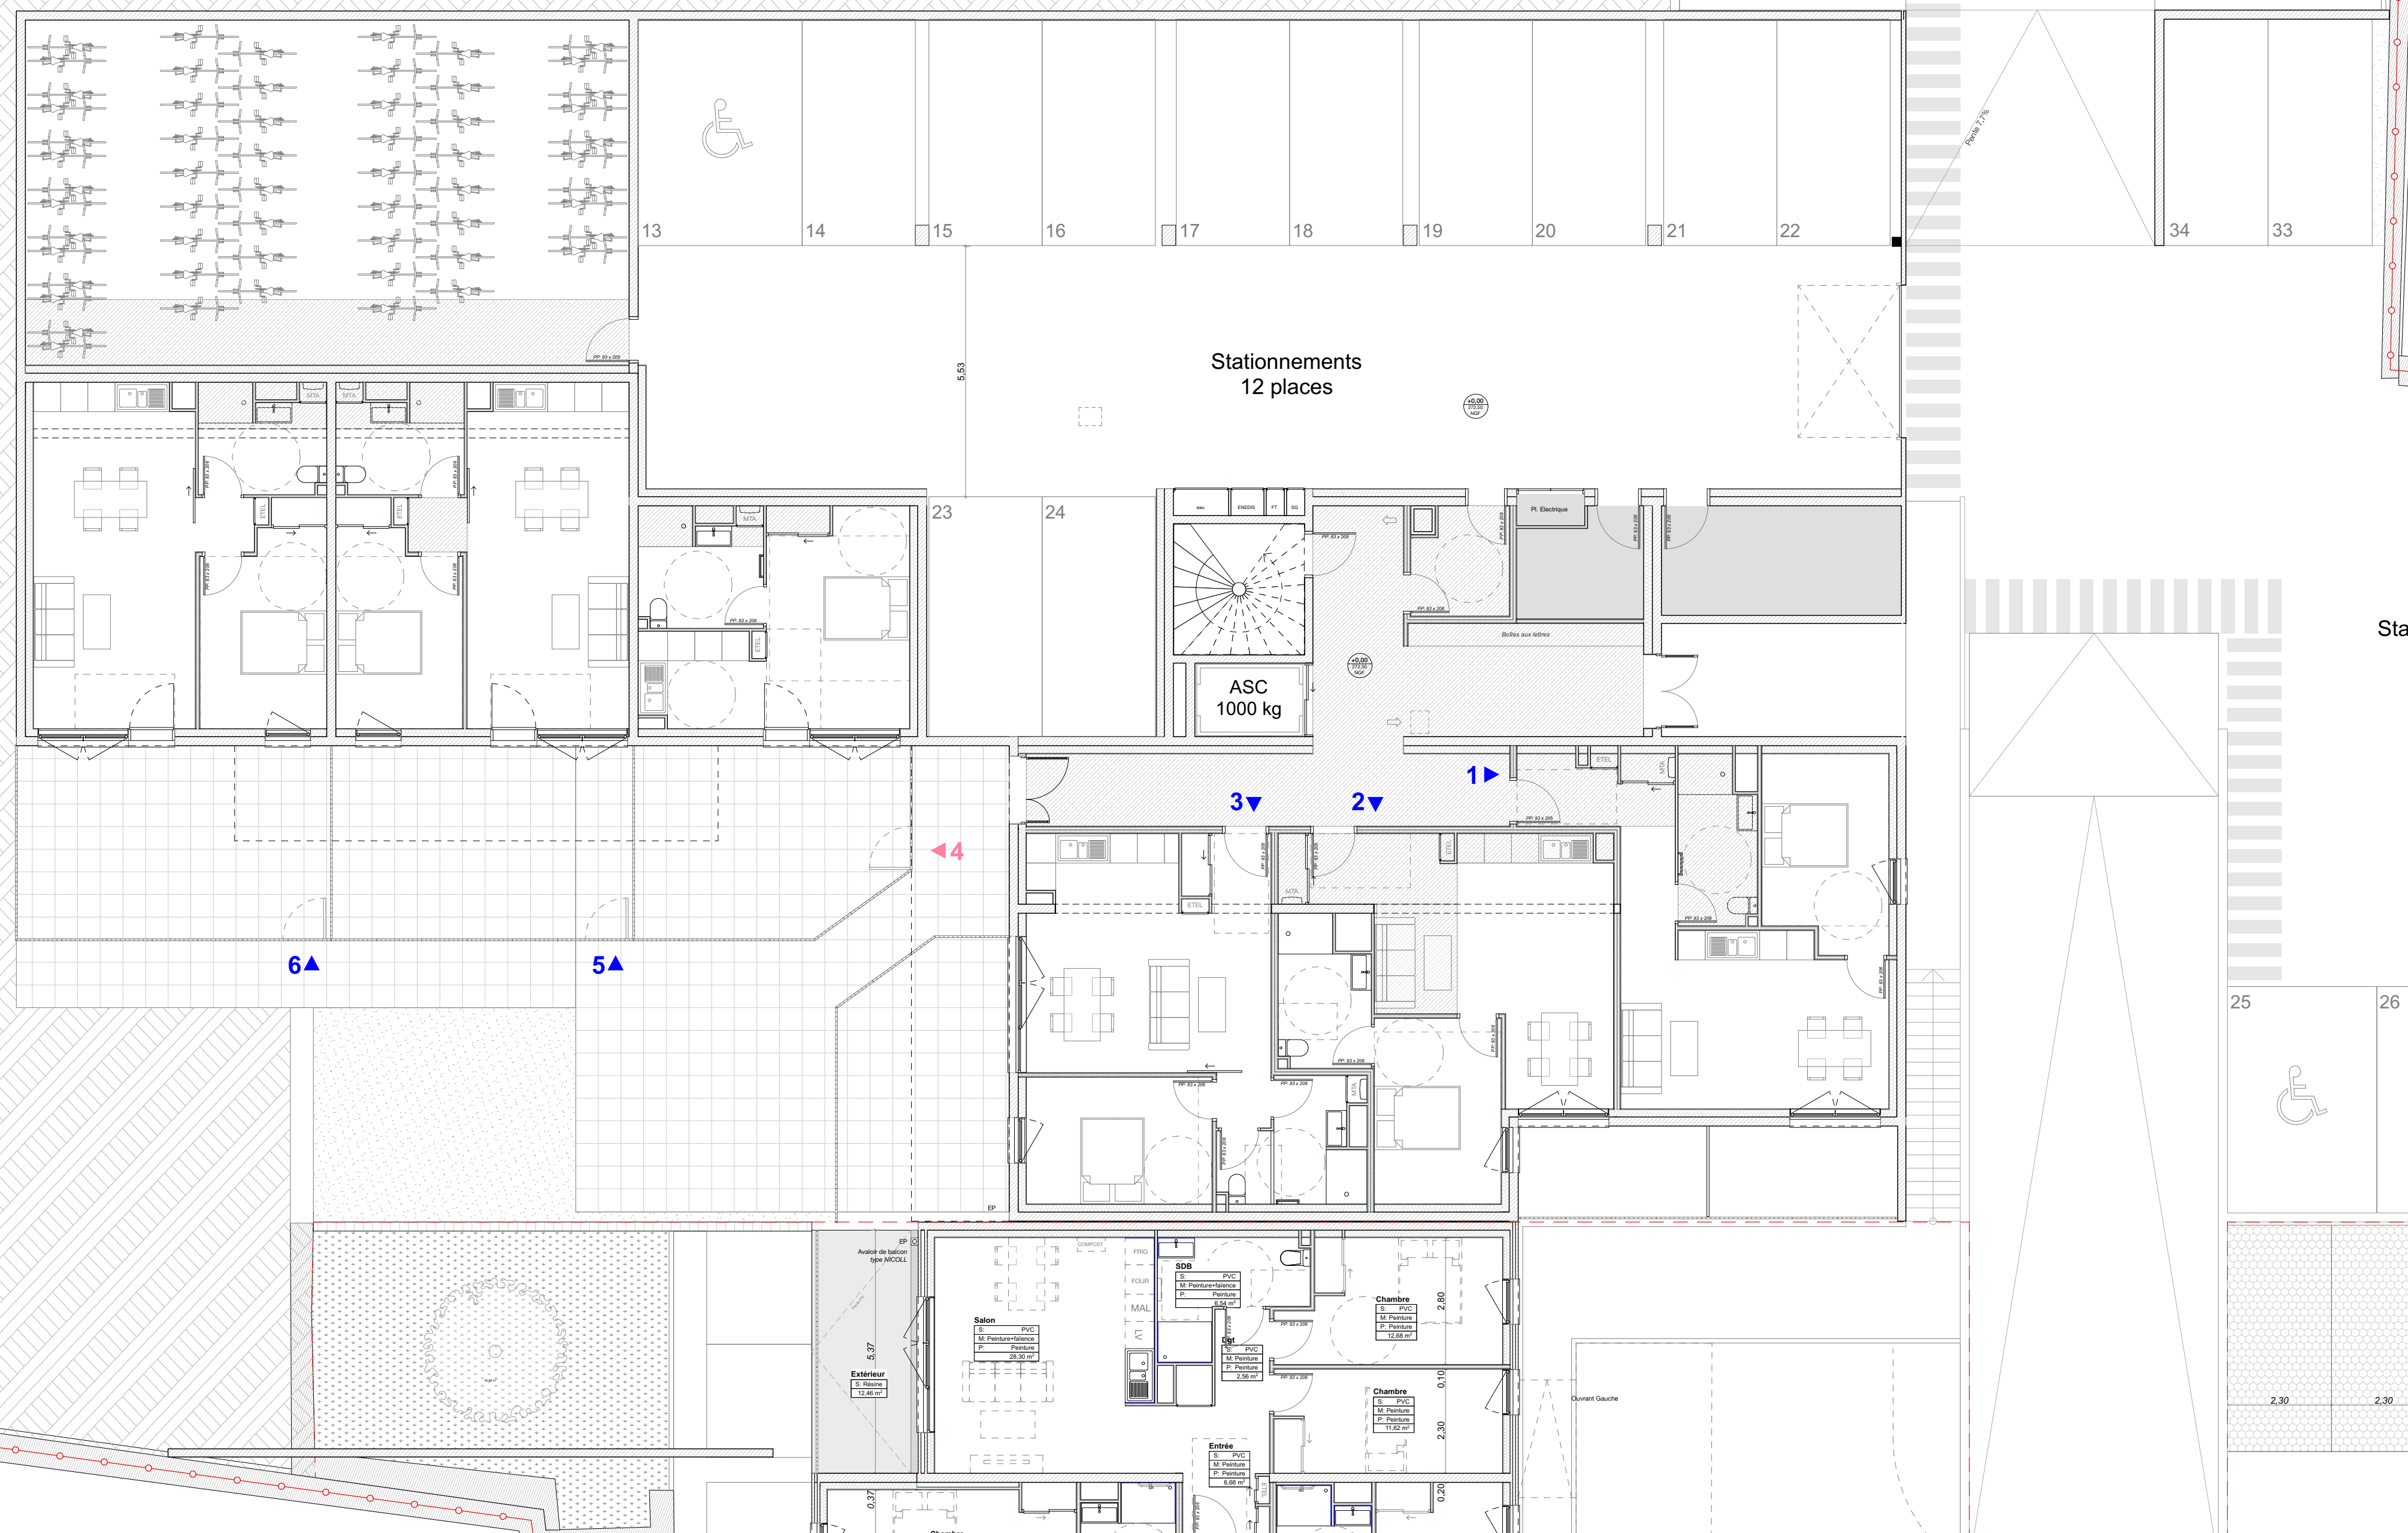

RUE EUGÈNE JAMOT

Niveaux	Studio	T2	T3	T4	Total
RDJ					
RDC	1	5			6
R+1		6	5		11
R+2		6	5		11
R+3		6	5		11
R+4		9	2		11
R+5				4	4
Total	1	32	17	4	54

EIFFAGE IMMOBILIER - OPERATION DE 54 LOGEMENTS
24 RUE DE LA RÉFORME - 87000 LIMOGES