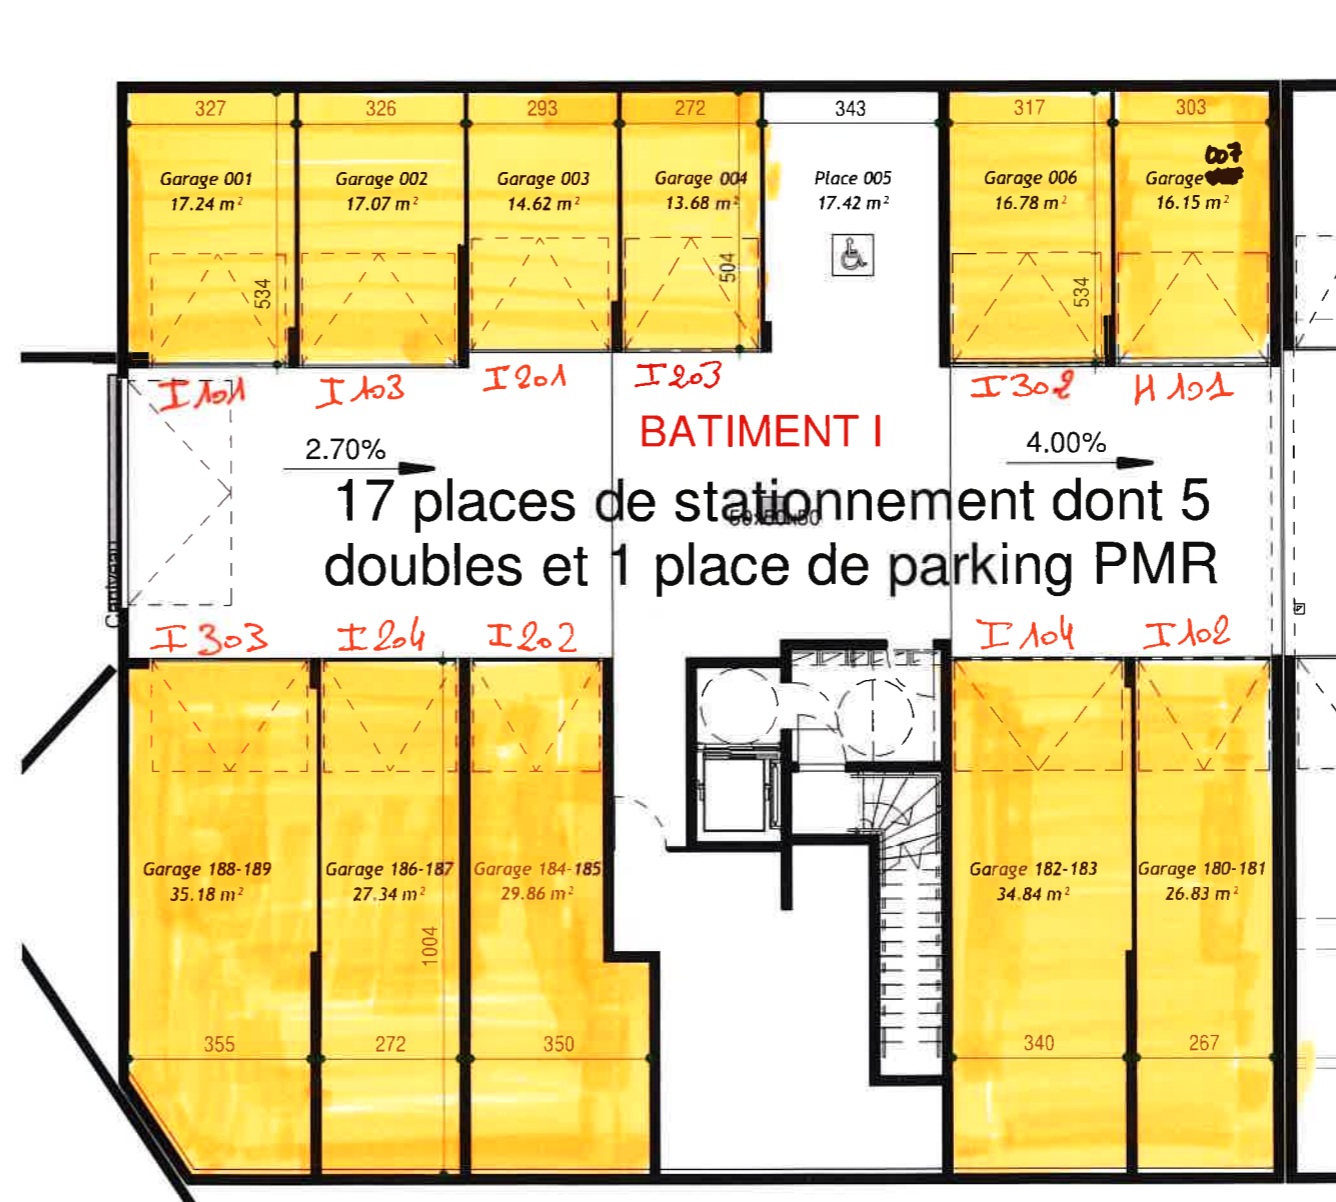

221.77 m²

éch 

Diffusé le 24 Juin 2019

BATIMENT I - Sous sol

Pièces	Surface
--------	---------

Garage 180-181	26.83 m ²
Garage 182-183	34.84 m ²
Garage 184-185	29.86 m ²
Garage 186-187	27.34 m ²
Garage 188-189	35.18 m ²
Garage 001	17.24 m ²
Garage 002	17.07 m ²
Garage 003	14.62 m ²
Garage 004	13.68 m ²
Place 005	17.42 m ²
Garage 006	16.78 m ²
Garage 008	16.15 m ²

267.01 m²

éch 