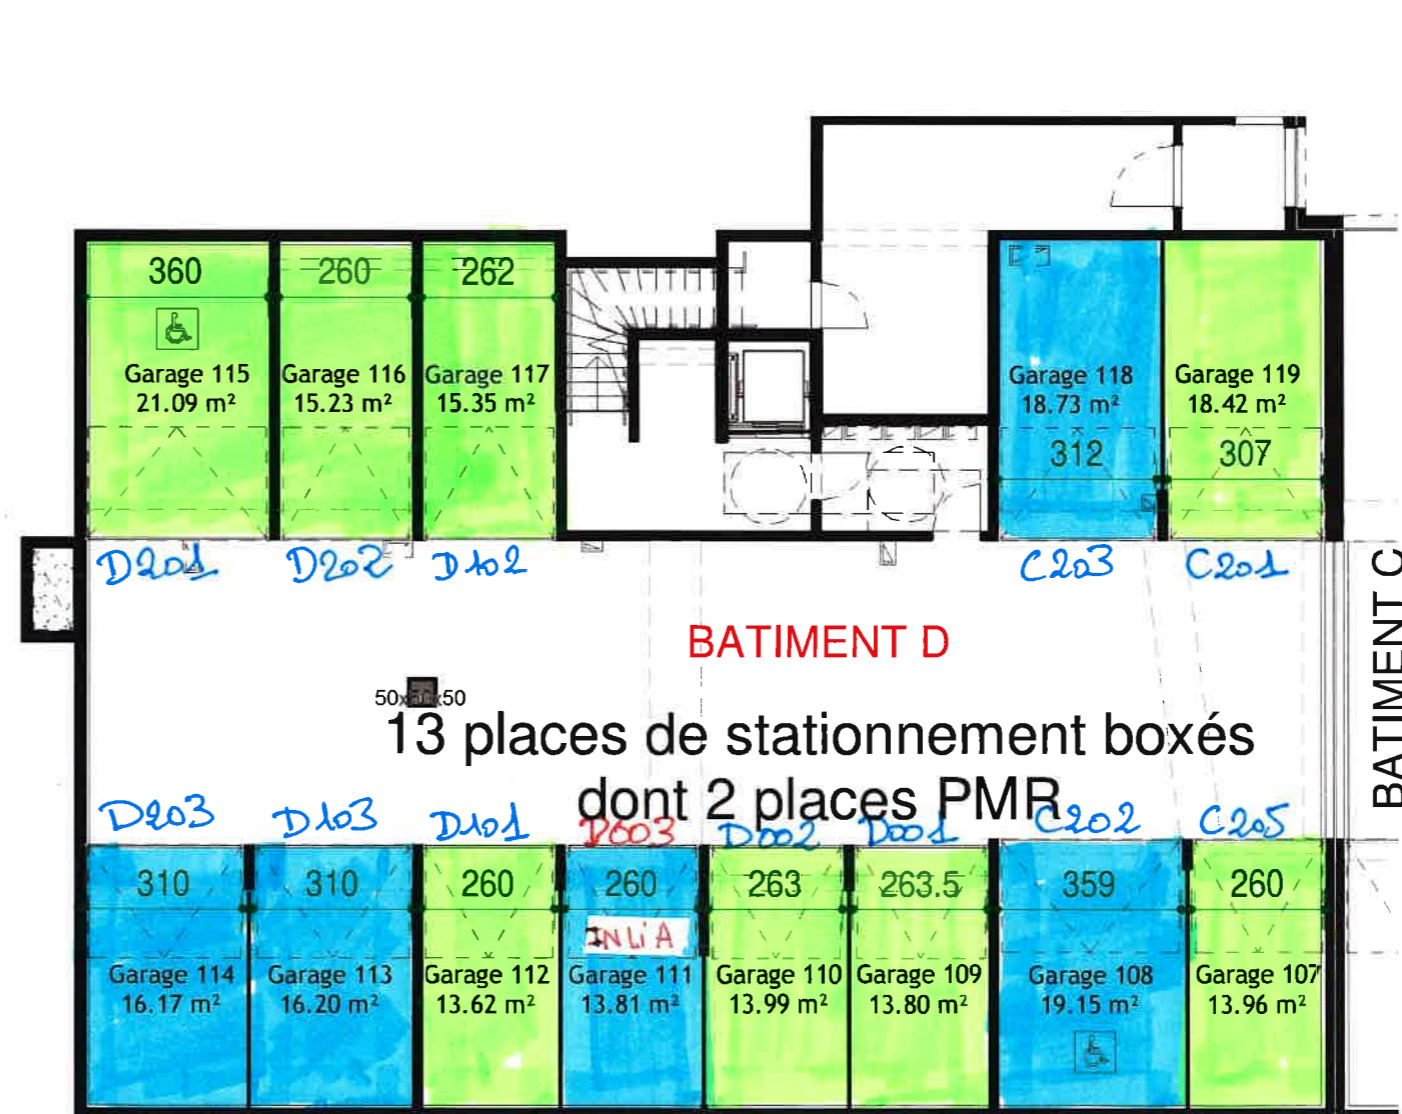

BATIMENT D - Sous sol

Pièces	Surface
Garage 107	13.96 m²
Garage 108	19.15 m²
Garage 109	13.80 m²
Garage 110	13.99 m²
Garage 111	13.81 m²
Garage 112	13.62 m²
Garage 113	16.20 m²
Garage 114	16.17 m²
Garage 115	21.09 m²
Garage 116	15.23 m²
Garage 117	15.35 m²
Garage 118	18.73 m²
Garage 119	18.42 m²
	209.52 m²