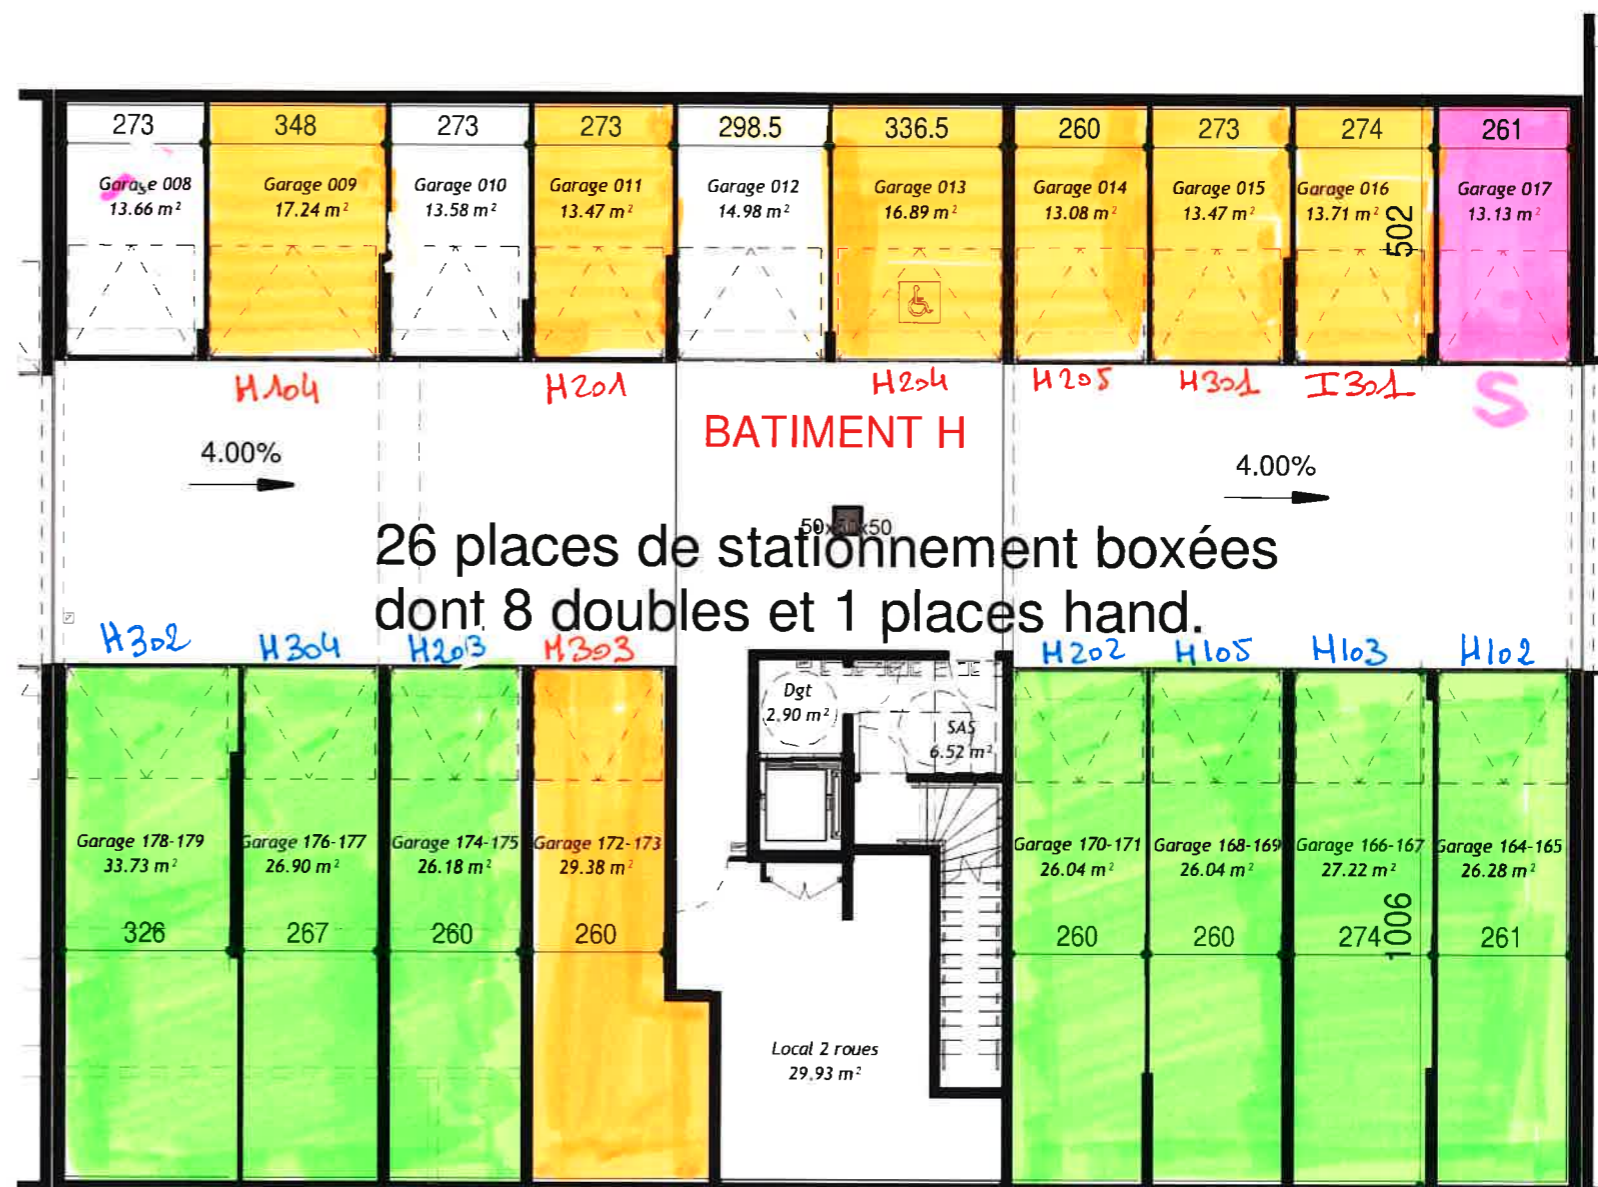

BATIMENT H - Sous sol

Pièces	Surface
Garage 008	13.66 m²
Garage 009	17.24 m²
Garage 010	13.58 m²
Garage 011	13.47 m²
Garage 012	14.98 m²
Garage 013	16.89 m²
Garage 014	13.08 m²
Garage 015	13.47 m²
Garage 016	13.71 m²
Garage 017	13.13 m²

143.21 m²

Garage 164-165	26.28 m²
Garage 166-167	27.22 m²
Garage 168-169	26.04 m²
Garage 170-171	26.04 m²
Garage 172-173	29.38 m²
Garage 174-175	26.18 m²
Garage 176-177	26.90 m²
Garage 178-179	33.73 m²

221.77 m²