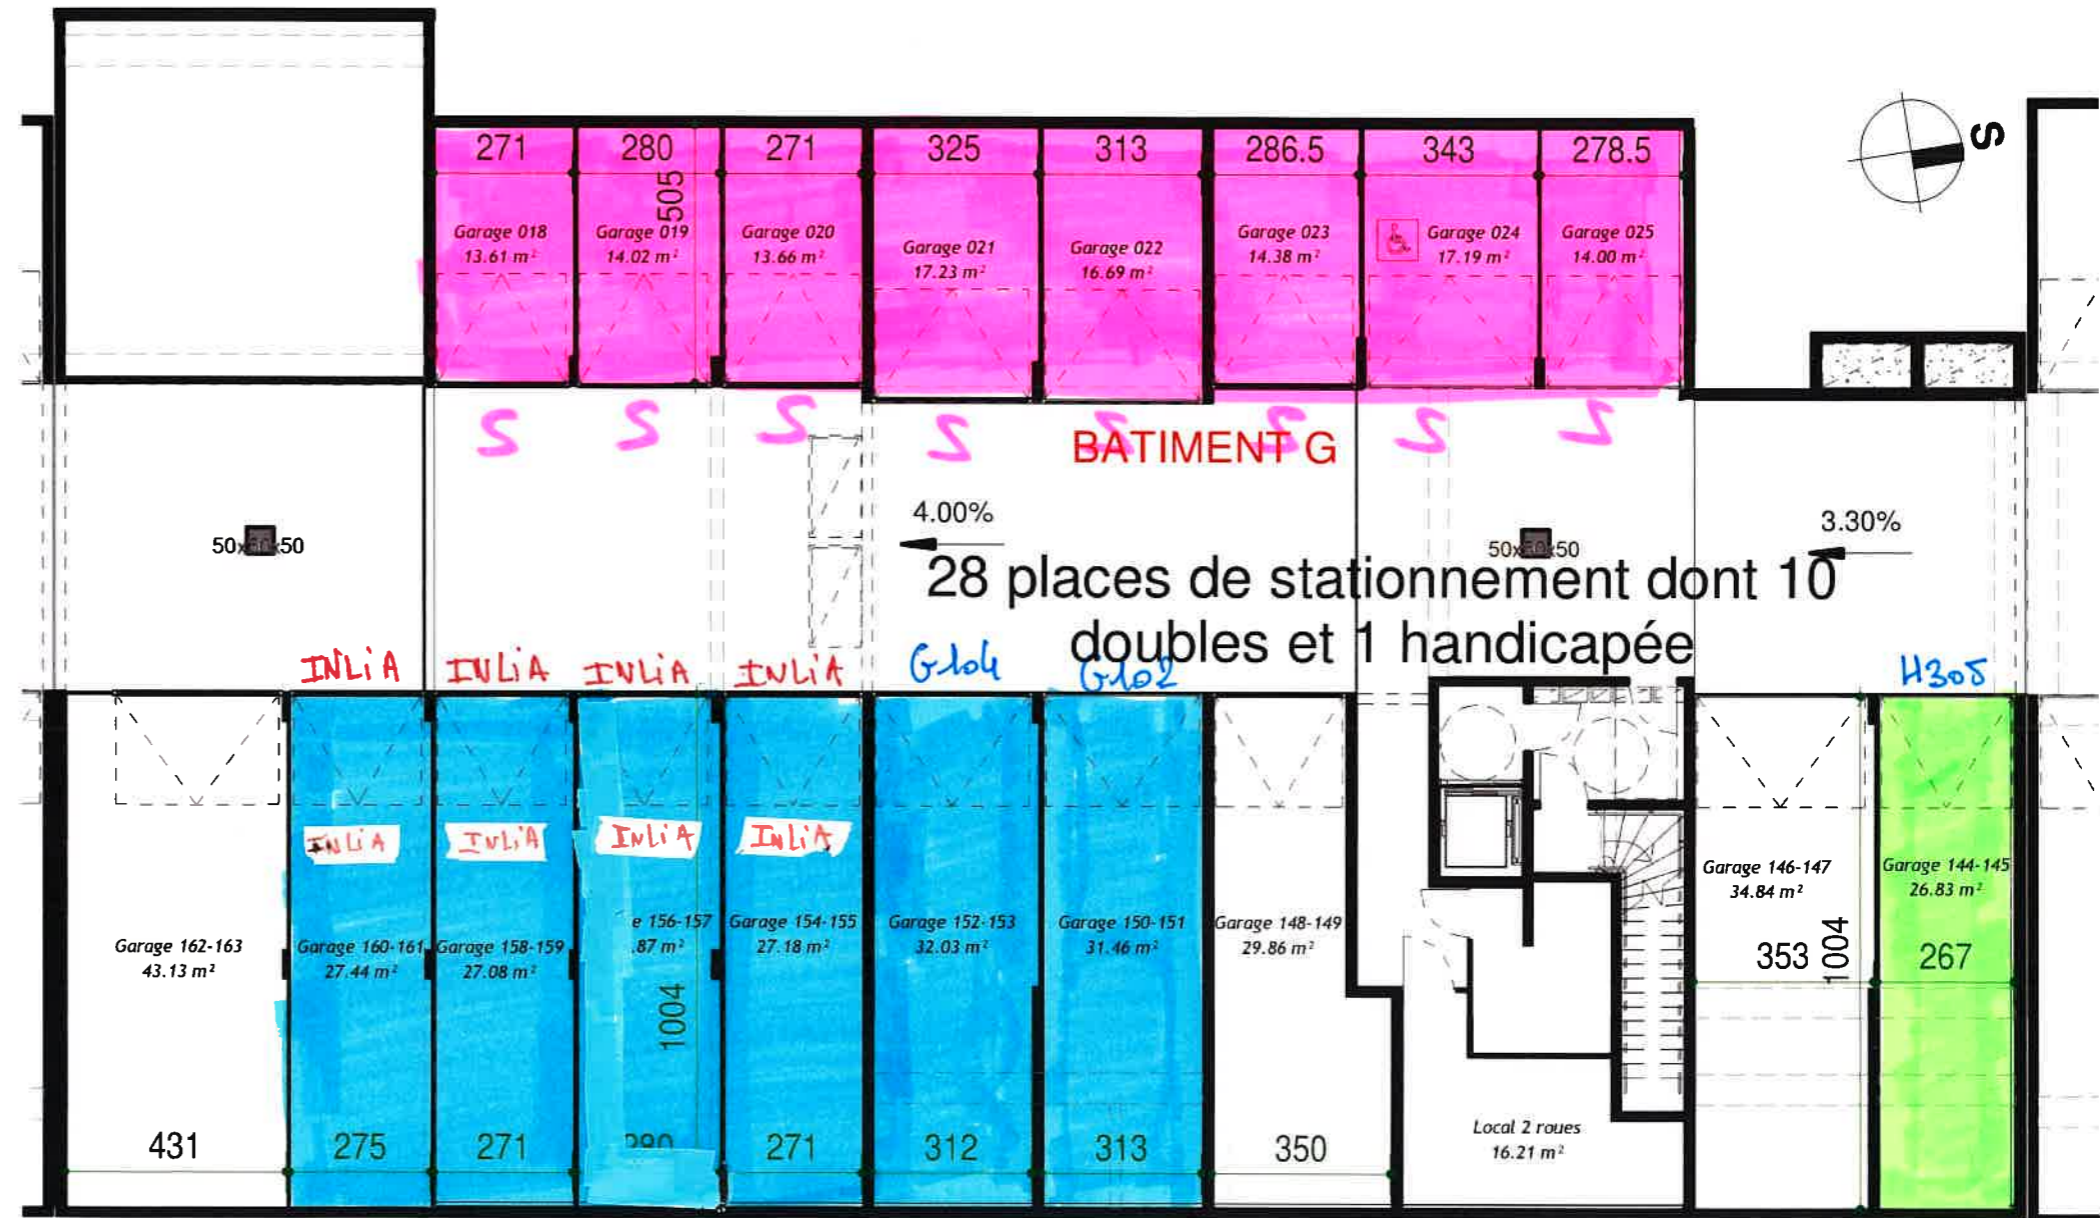

BATIMENT F - Sous-Sol

Pièces	Surface
Garage 026	14.99 m ²
Garage 027	14.73 m ²
Garage 028	14.39 m ²
Garage 029	14.45 m ²
Garage 031	16.18 m ²
Garage 032	14.94 m ²
Garage 033	14.34 m ²
Garage 034	19.13 m ²
Garage 035	14.34 m ²
Garage 129	16.74 m ²
Garage 130	17.34 m ²
Garage 131	18.88 m ²
Garage 132	15.00 m ²
Garage 133	14.81 m ²
Garage 134-135	26.35 m ²
Garage 136-137	26.41 m ²
Garage 138-139	26.33 m ²
Garage 140-141	26.34 m ²
Garage 142-143	27.21 m ²
Local 2 roues	10.59 m ²
Local technique	9.49 m ²
Place 030	19.33 m ²
Total: 22	392.31 m²

Les plans et surfaces sont susceptibles de subir des modifications dues aux impératifs de construction et de mise au point des plans d'exécutions.

Batiment G - Sous-sol

Clé pièce	Surface
-----------	---------

Garage 018	13.61 m ²
Garage 019	14.02 m ²
Garage 020	13.66 m ²
Garage 021	17.23 m ²
Garage 022	16.69 m ²
Garage 023	14.38 m ²
Garage 024	17.19 m ²
Garage 025	14.00 m ²
Garage 144-145	26.83 m ²
Garage 146-147	34.84 m ²
Garage 148-149	29.86 m ²
Garage 150-151	31.46 m ²
Garage 152-153	32.03 m ²
Garage 154-155	27.18 m ²
Garage 156-157	27.87 m ²
Garage 158-159	27.08 m ²
Garage 160-161	27.44 m ²
Garage 162-163	43.13 m ²

267.01 m²

éch 