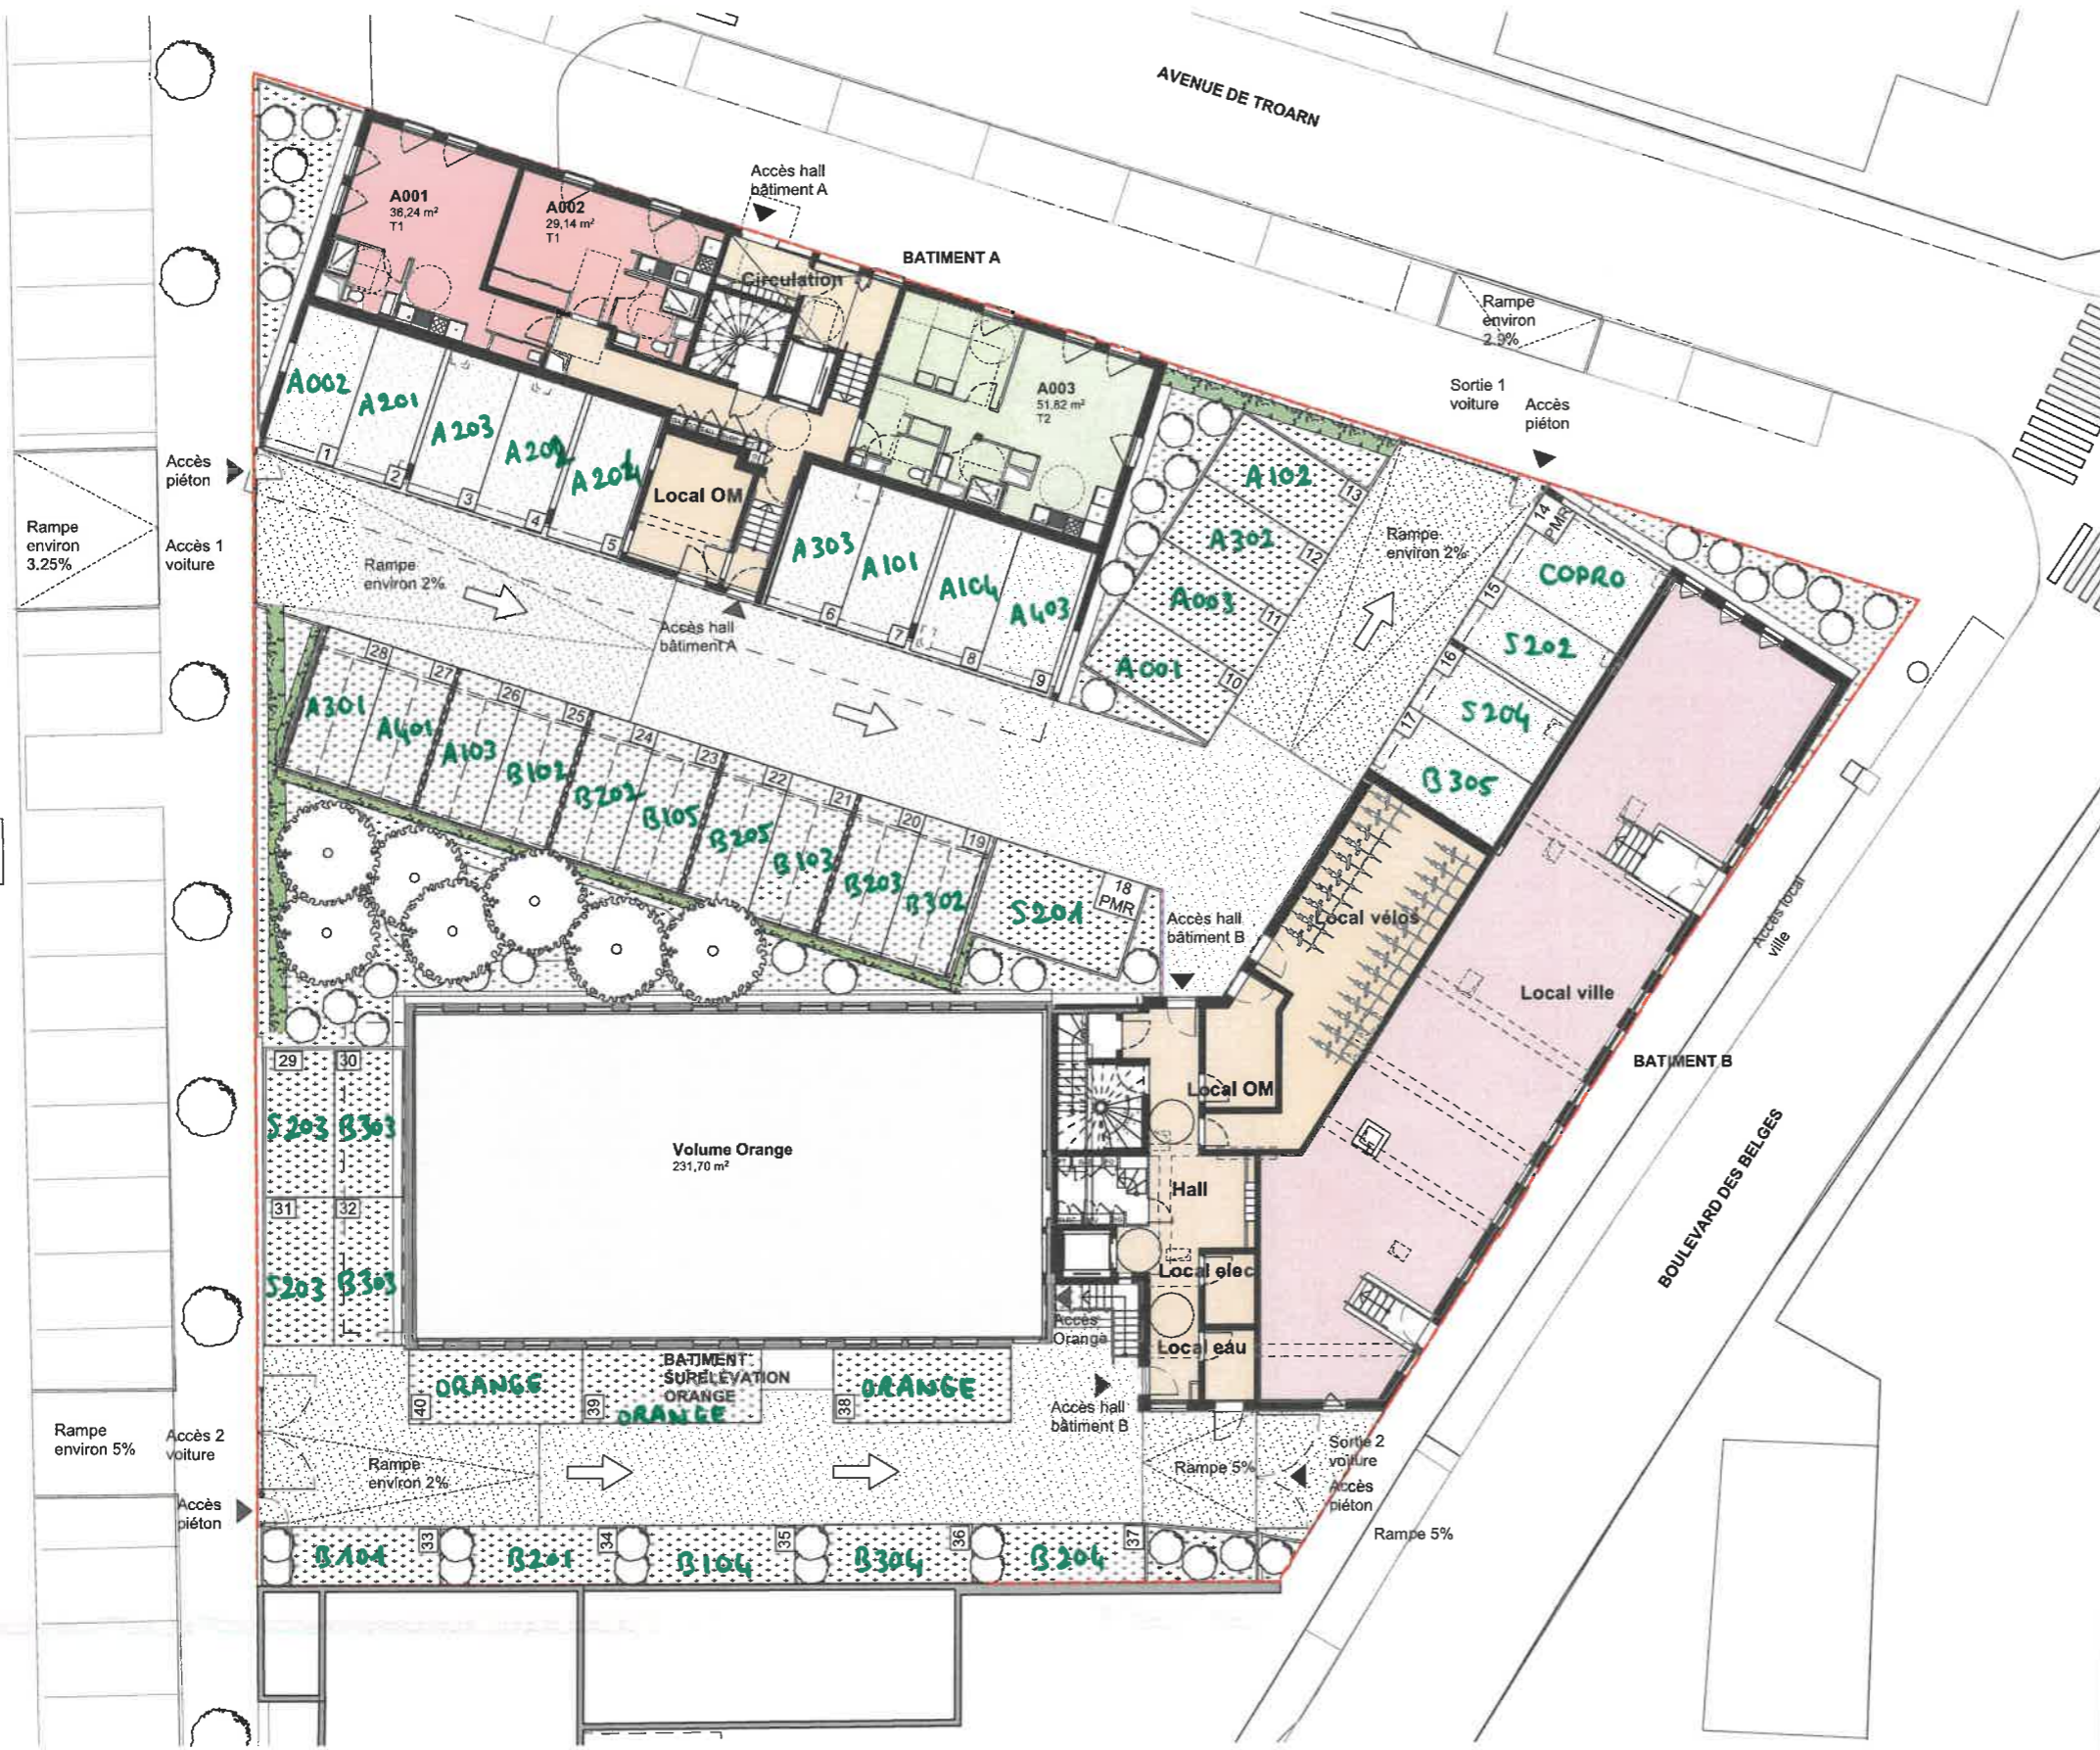

SYMPHONIE

3, Boulevard des belges
CABOURG (14390)

- 40 places :
- 3 ORANGE
 - 1 copro
 - 2 commandées → A303/B303
- ⇒ 2 logements sans stationnement
A402/B301

Nota : Les renseignements graphiques sont donnés à titre indicatif. Ils pourront varier en fonction des besoins techniques lors de la réalisation des bâtiments. Des retombées de poutres, soffites, faux-plafonds, canalisations, ainsi que l'emplacement des équipements ne sont pas forcément représentés. Les cotes et les surfaces sont données sous réserve des impératifs de construction et de tolérance d'exécution. Ce plan peut subir des modifications suite à des impératifs techniques. Le mobilier et l'électroménager ne sont pas fournis.

PROVISOIRE

SYNOPTIQUE

INDICE: 3

PLAN REZ-DE-CHAUSSEE

25/04/2023