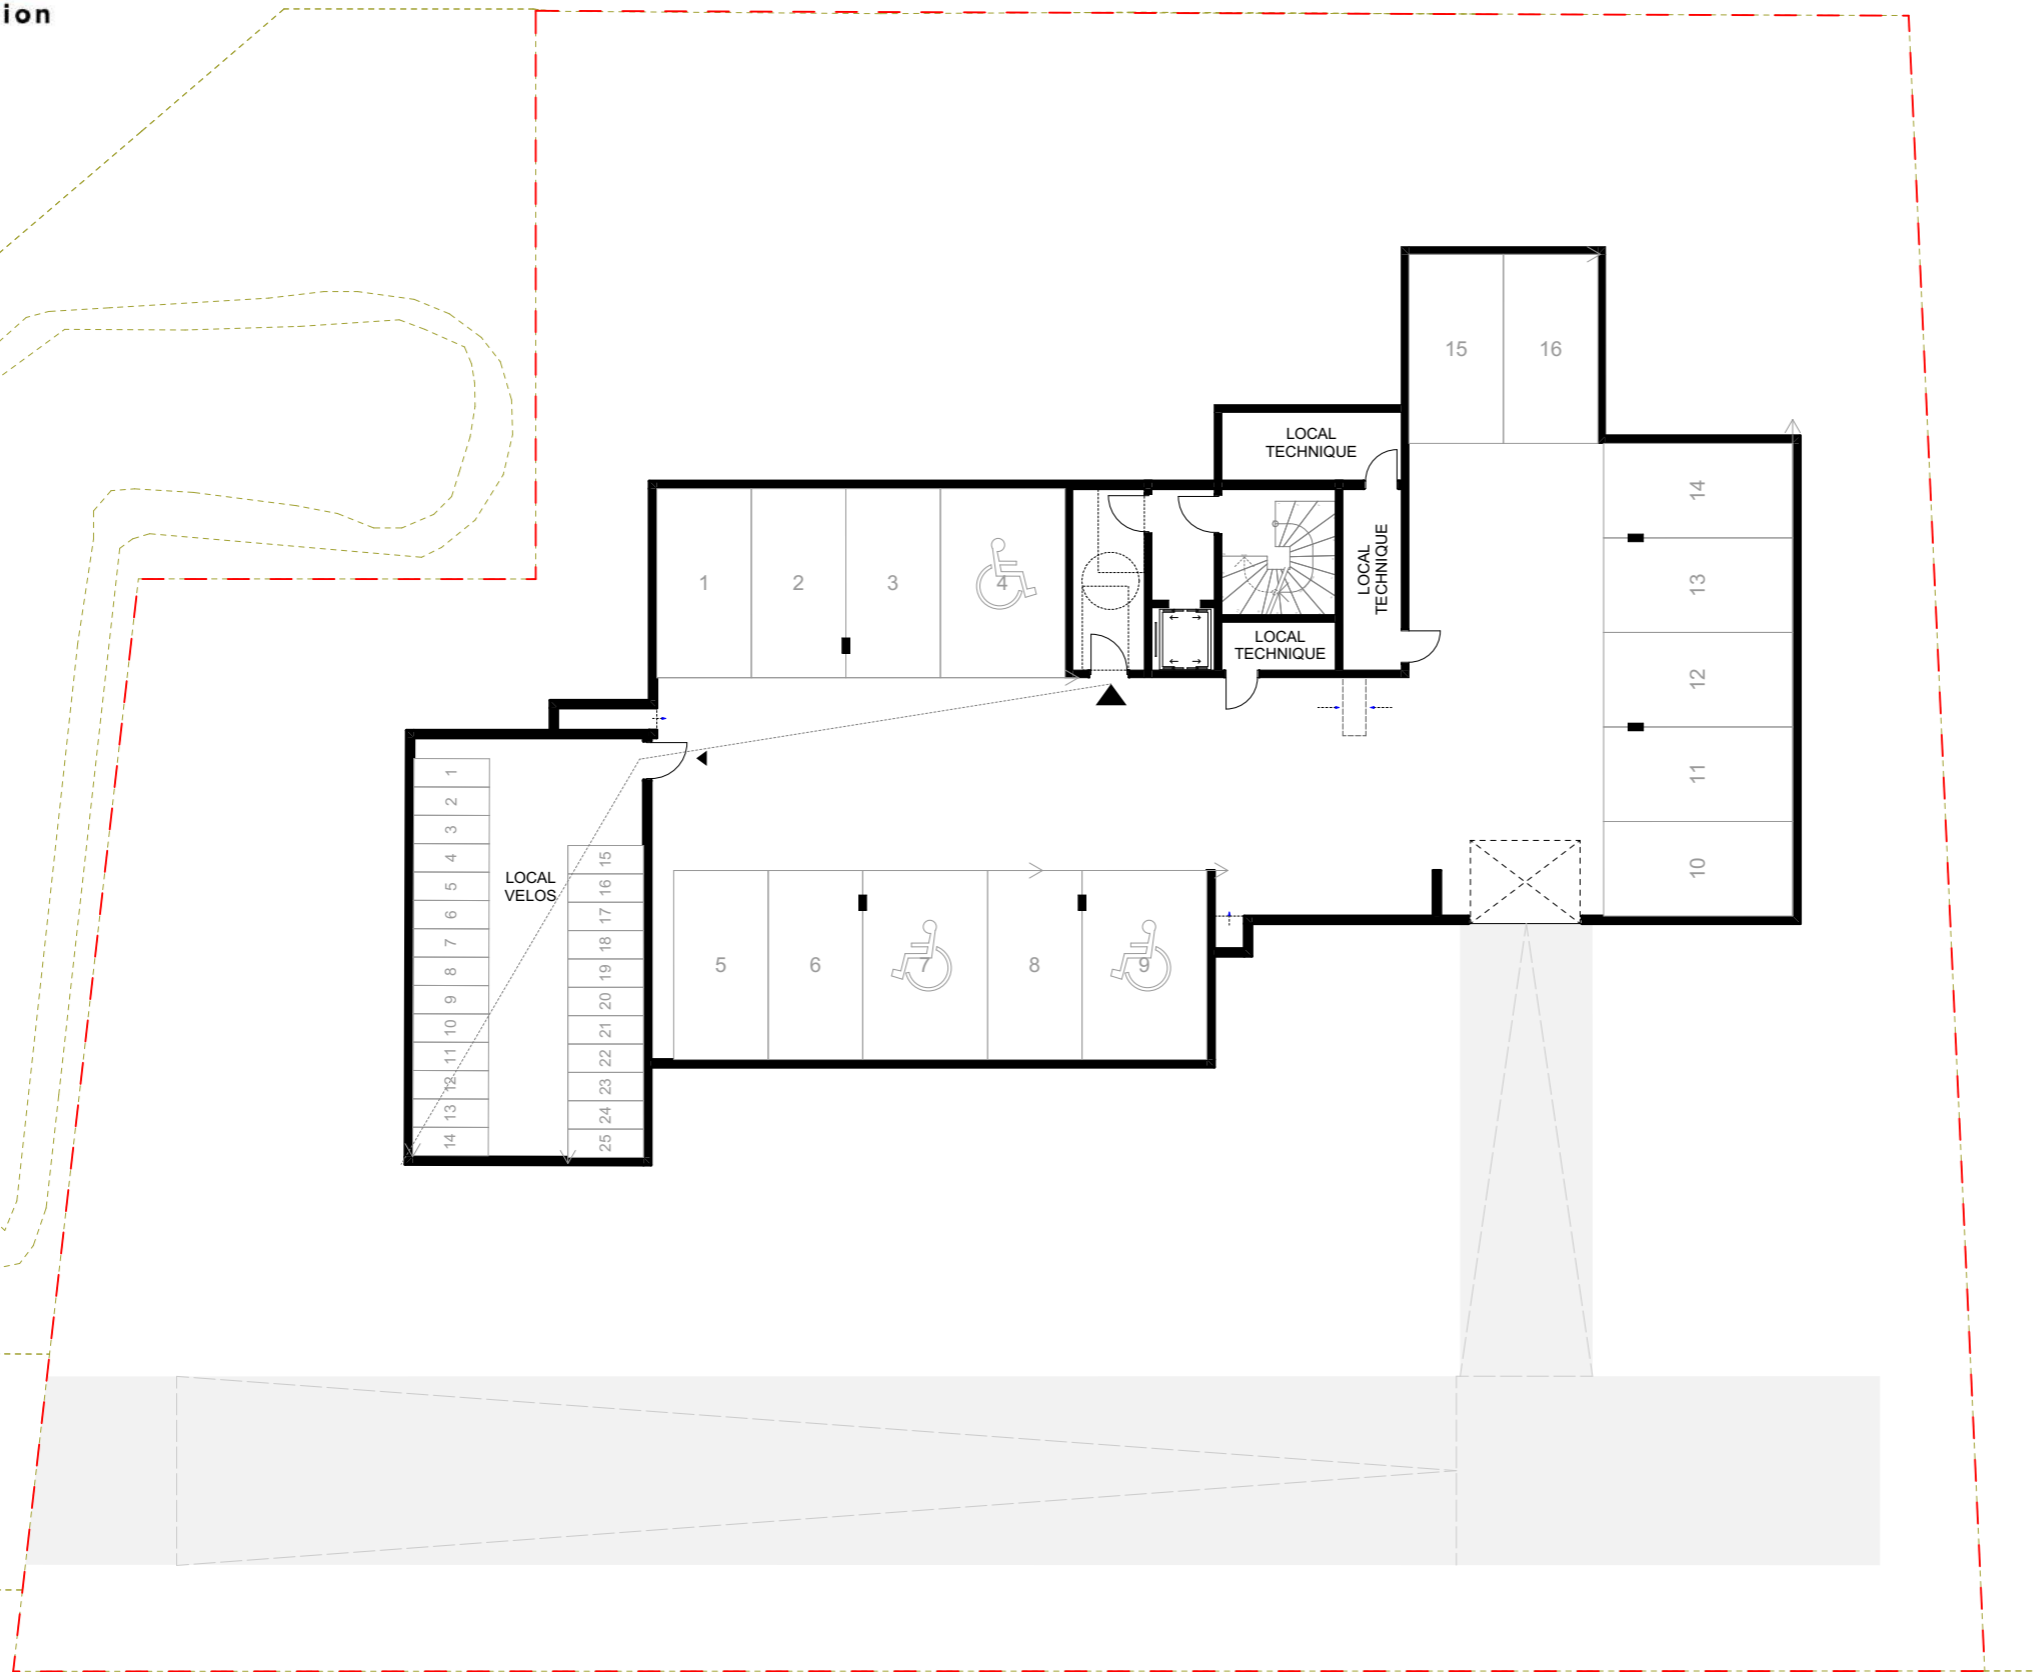

Macrolot n°2, route de Littry, Lotissement « Les Libérateurs »,  
BAYEUX (14400)

ECHELLE : 1/200

**SÉRIE PROVISOIRE**

**NOTA:** Les renseignements graphiques sont donnés à titre indicatif. Des retombées de poutre, soffites, faux plafonds, canalisations ne sont pas forcément représentés. L'emplacement des équipements, les cotes et les surfaces sont donnés sous réserve des impératifs de construction et de tolérance d'exécution. Ce plan pourra subir des modifications à la suite d'impératifs techniques. Le mobilier et l'électroménager ne sont pas fournis.