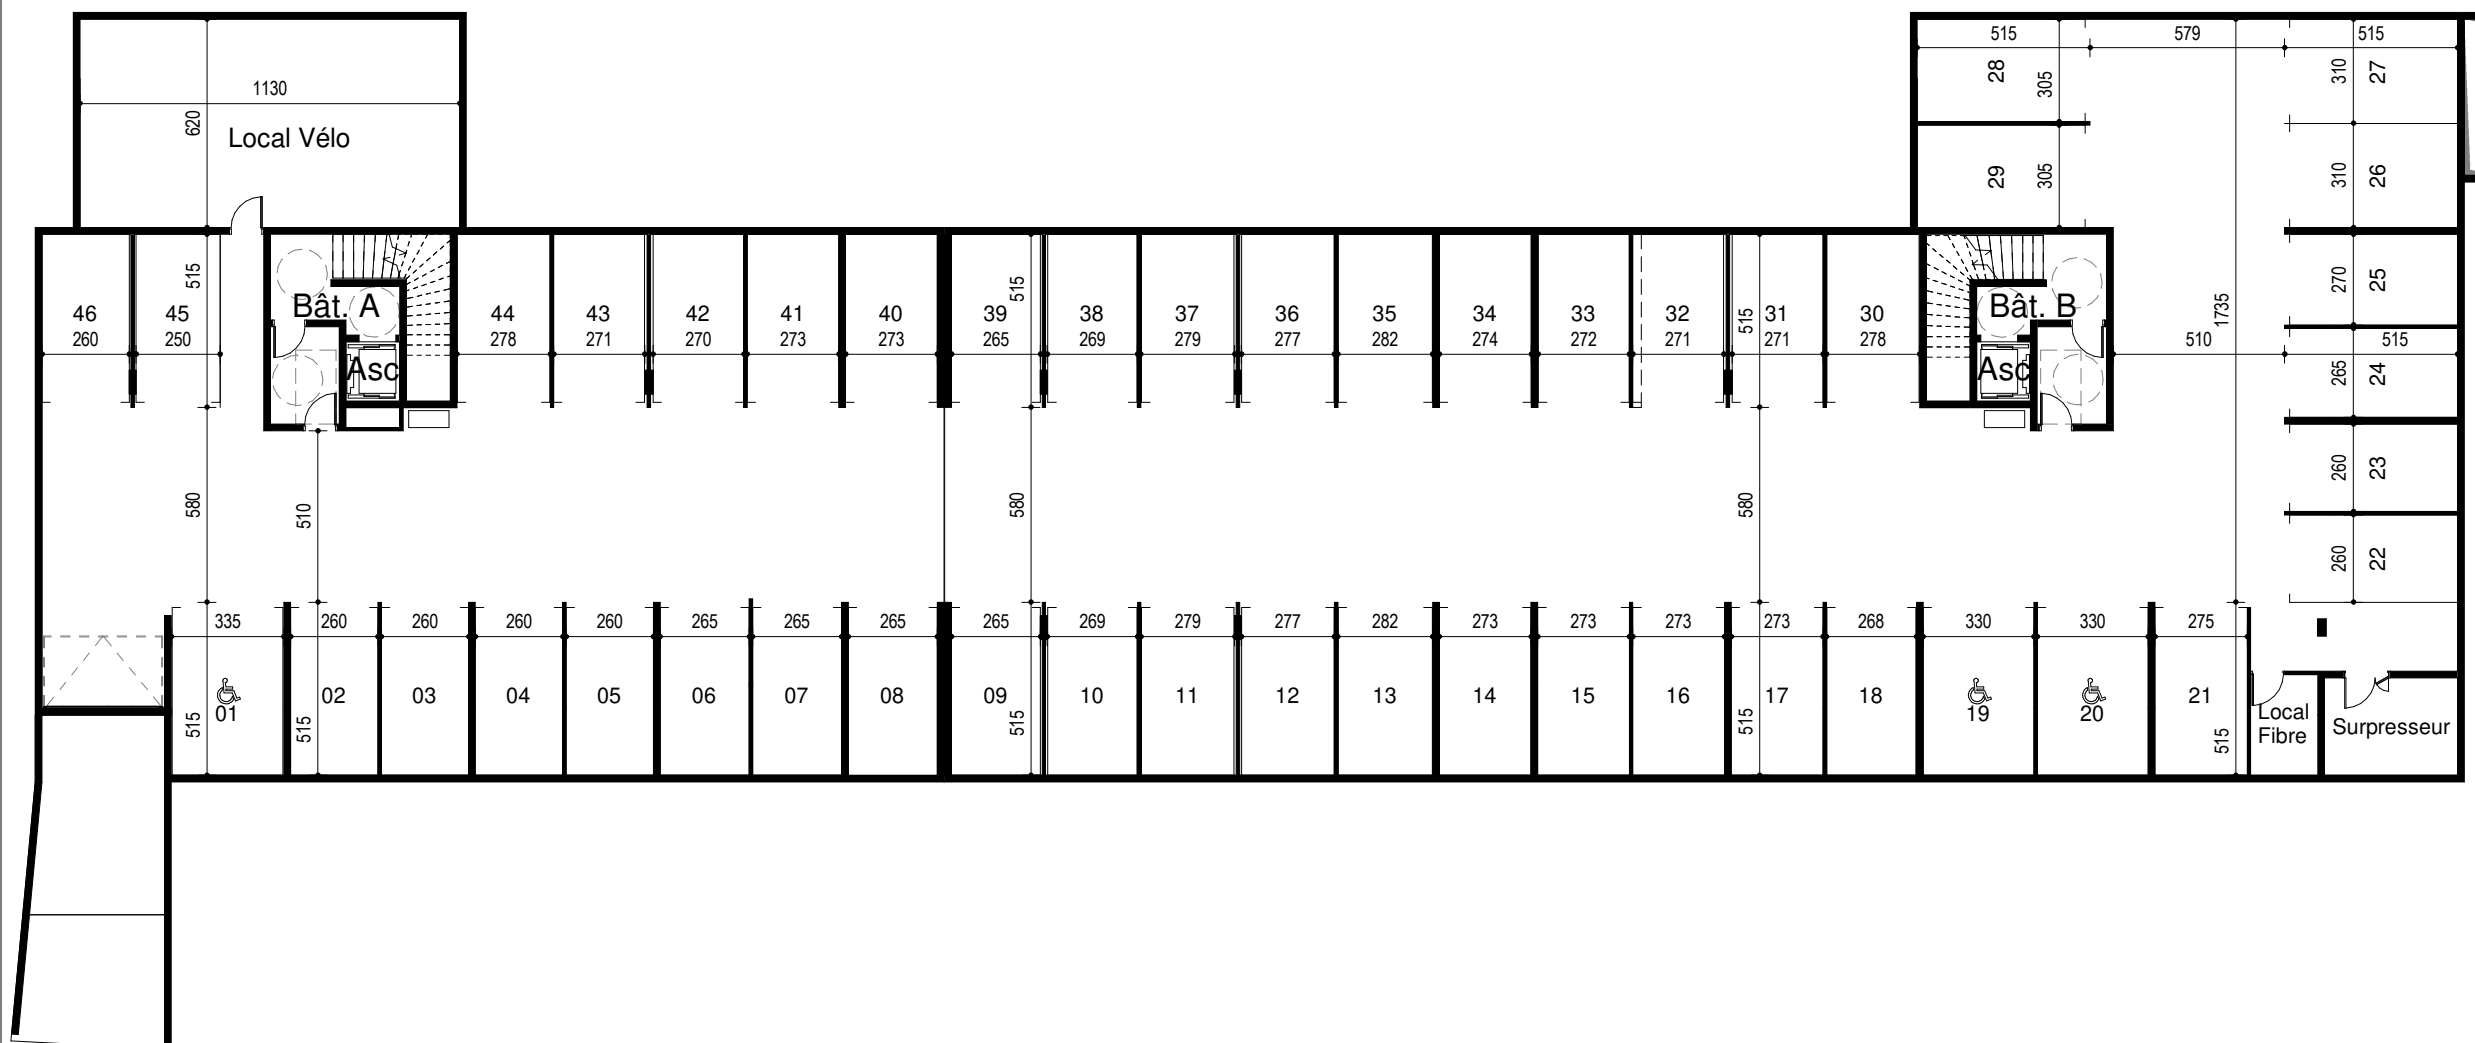

# PLAN DE VENTE

LE PLESSIS

VITRÉ  
Site de la Baratière 35500 Vitré

Sous-sol

Date de Mise à jour : 01/04/2021