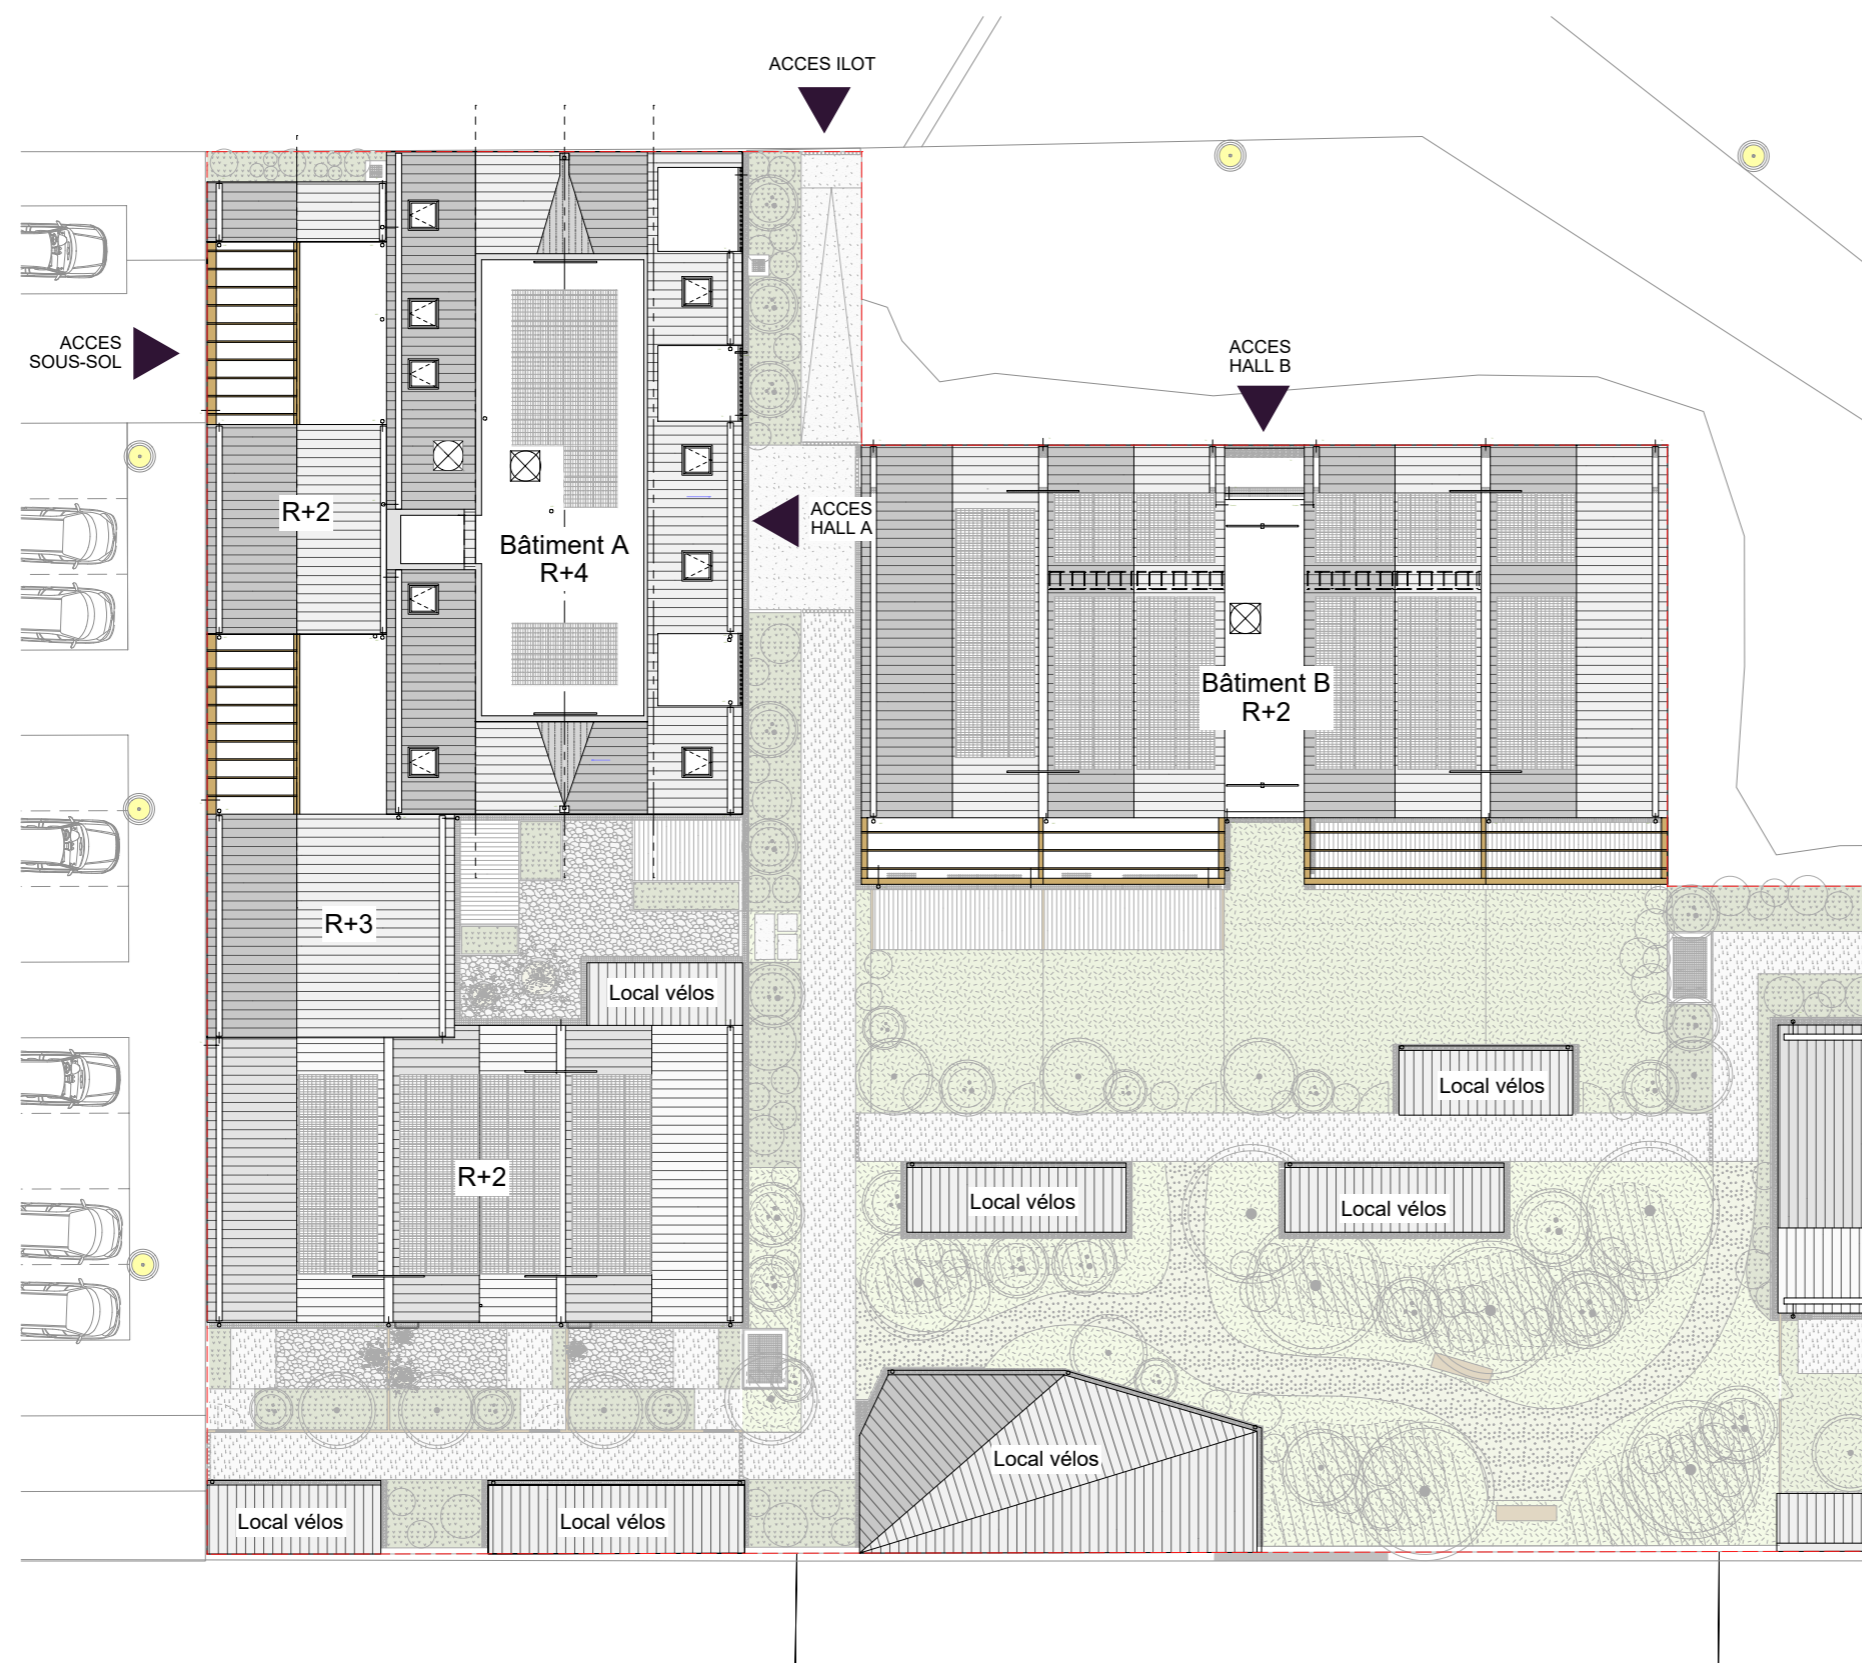

Zac de Lorette - 35400 Saint-Malo

Bâtiments A & B

Plan de Masse

Date de Mise à jour : 25/05/2021