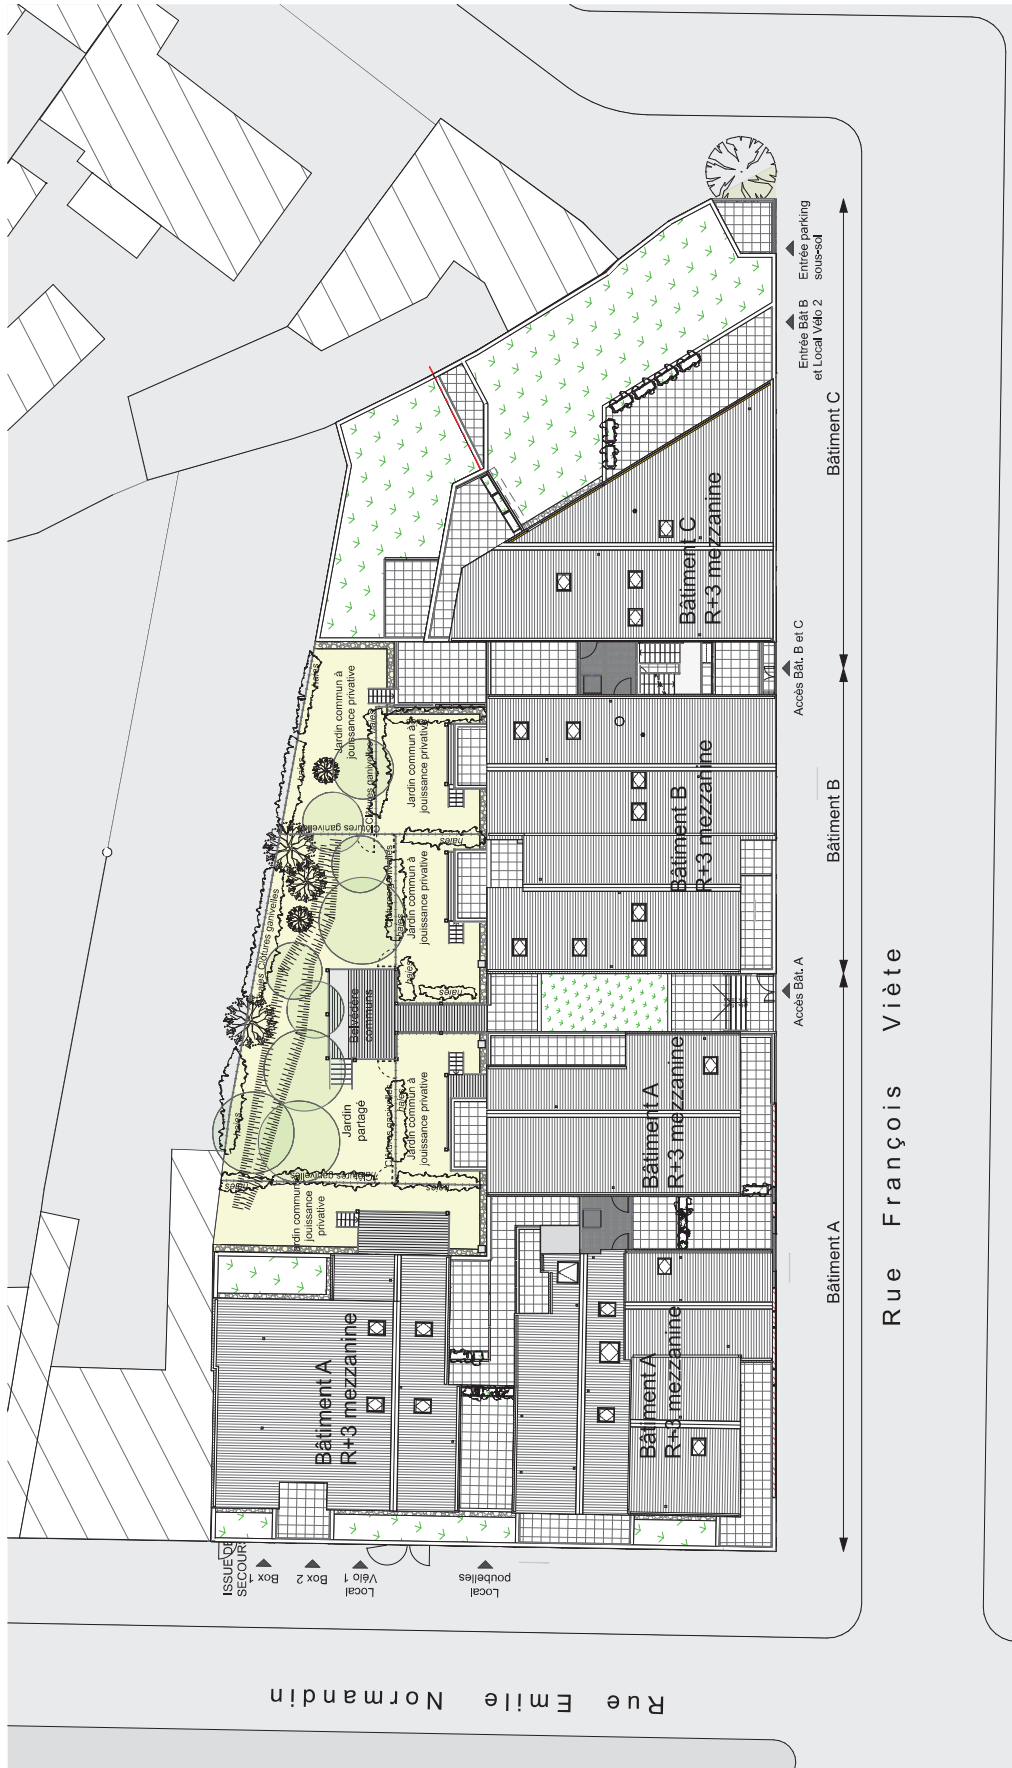

La Rochelle
Rue Emile Normandin / Rue François Viète
17000 La Rochelle

Plan de Masse

Légende

- VB Ventilation basse
- VH Ventilation haute
- IS Issue de secours
- Haines végétales
- Arbres existants conservés
- Arbres à planter

Date mise à jour : 28/06/2021