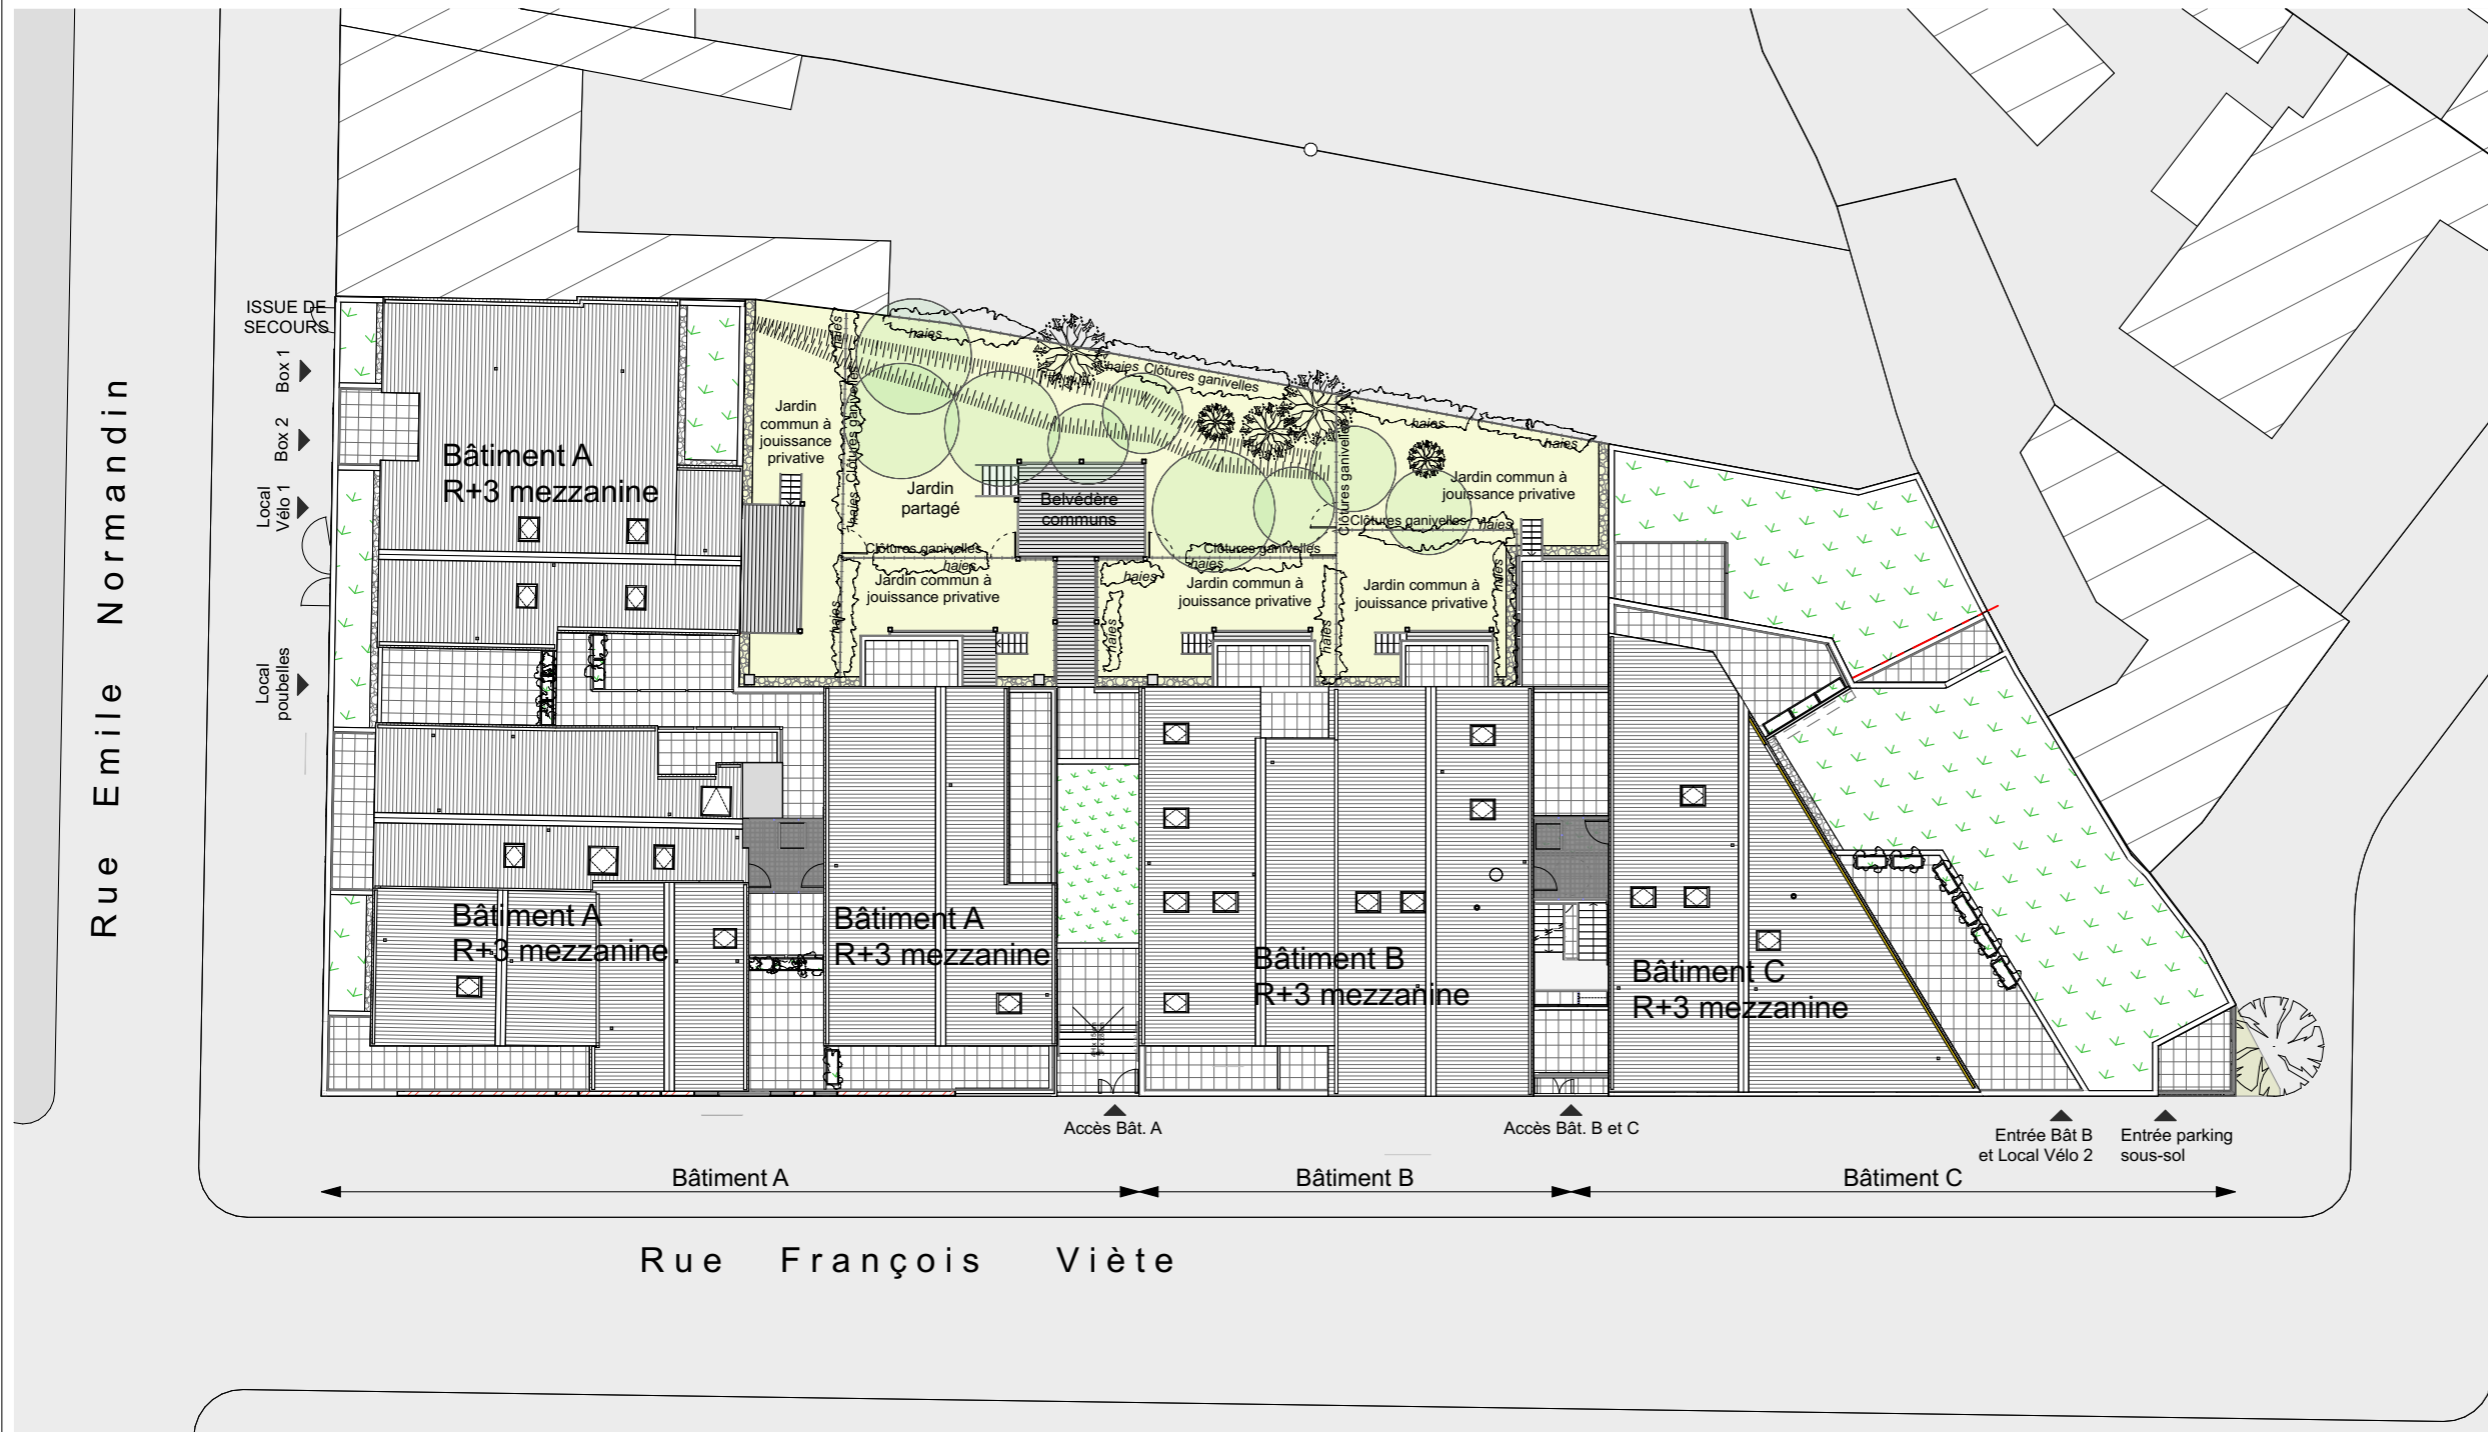

PLAN DE VENTE

Rue Emile Normandin / Rue François Viète
17000 La Rochelle

Plan de Masse

Légende

Date mise à jour : 22/07/2021