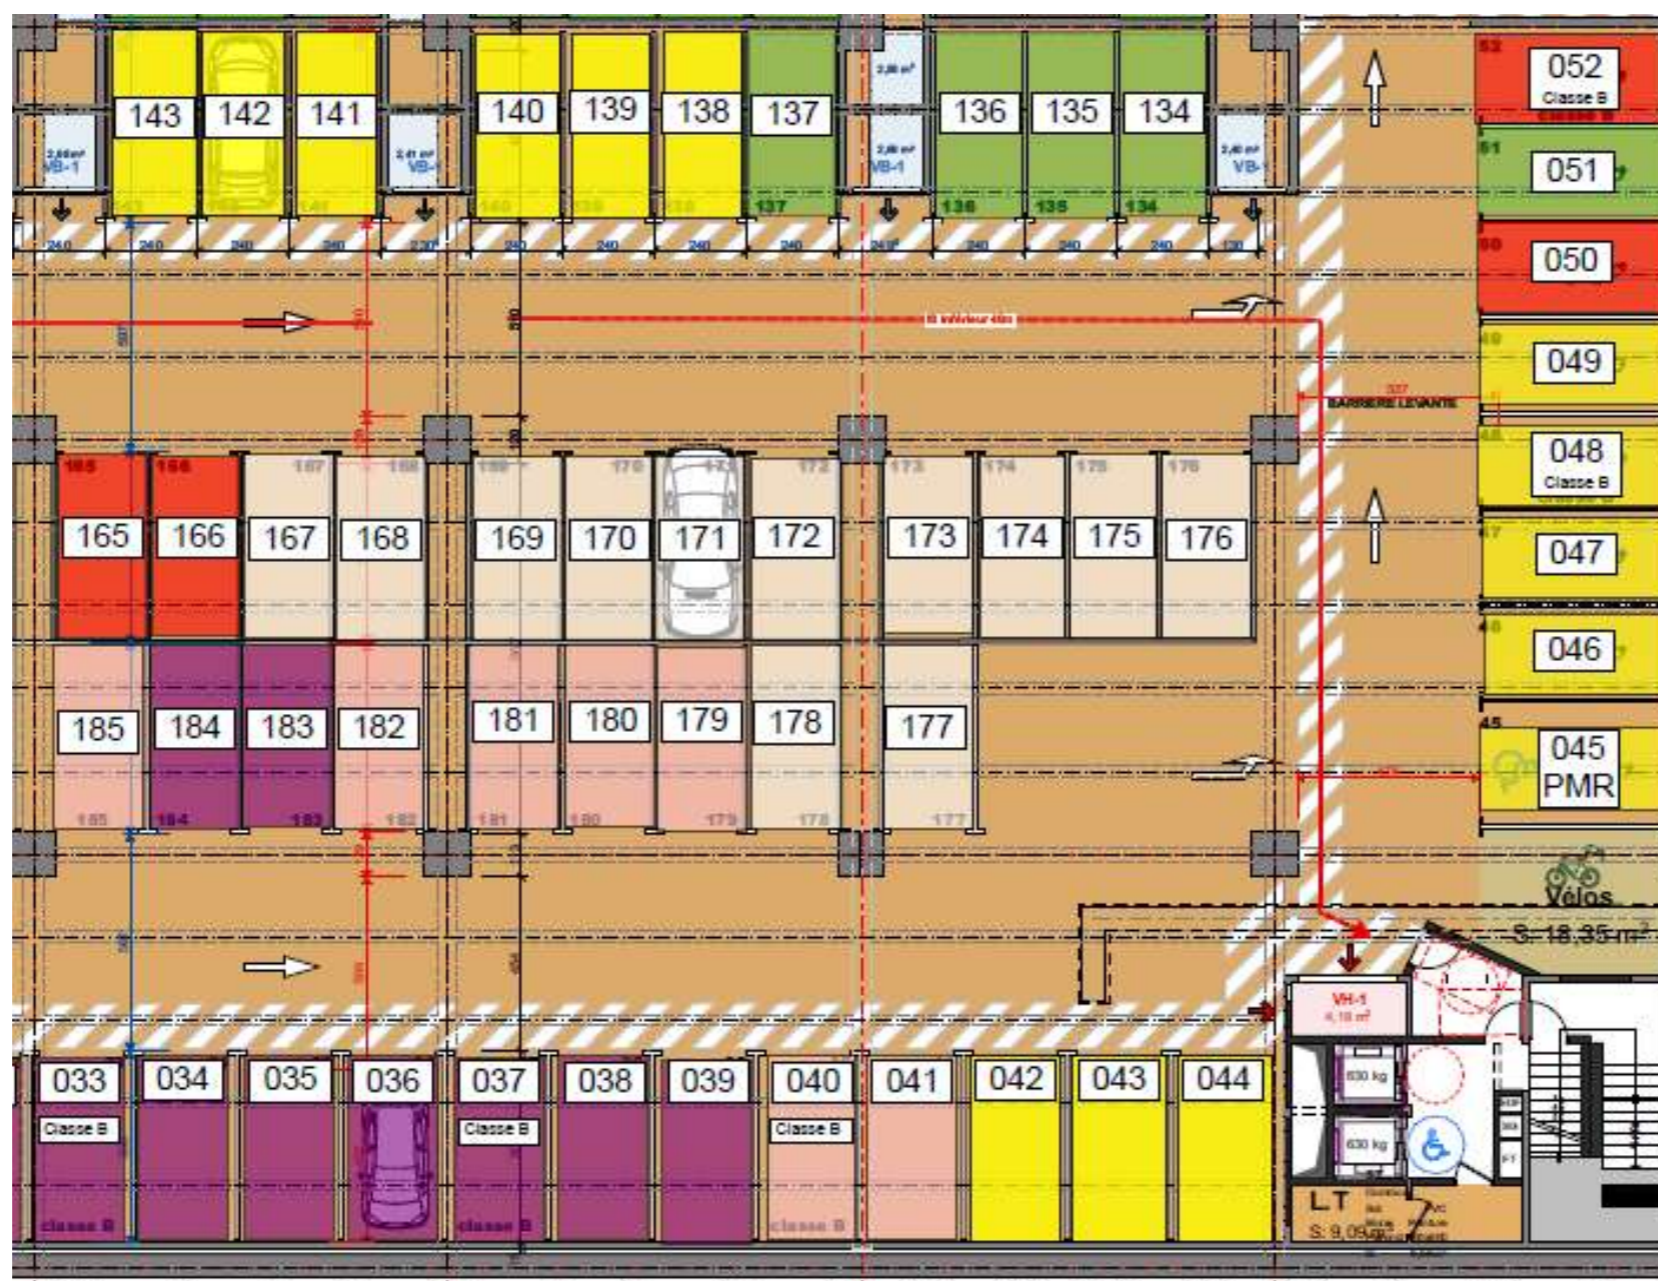

PLAN DES STATIONNEMENTS

PAQUEBOT – SOUS-SOL  
ZONE 3

Etabli le 18/11/2022

# PLAN DES STATIONNEMENTS

PAQUEBOT – RDC + Extérieur

Etabli le 18/11/2022