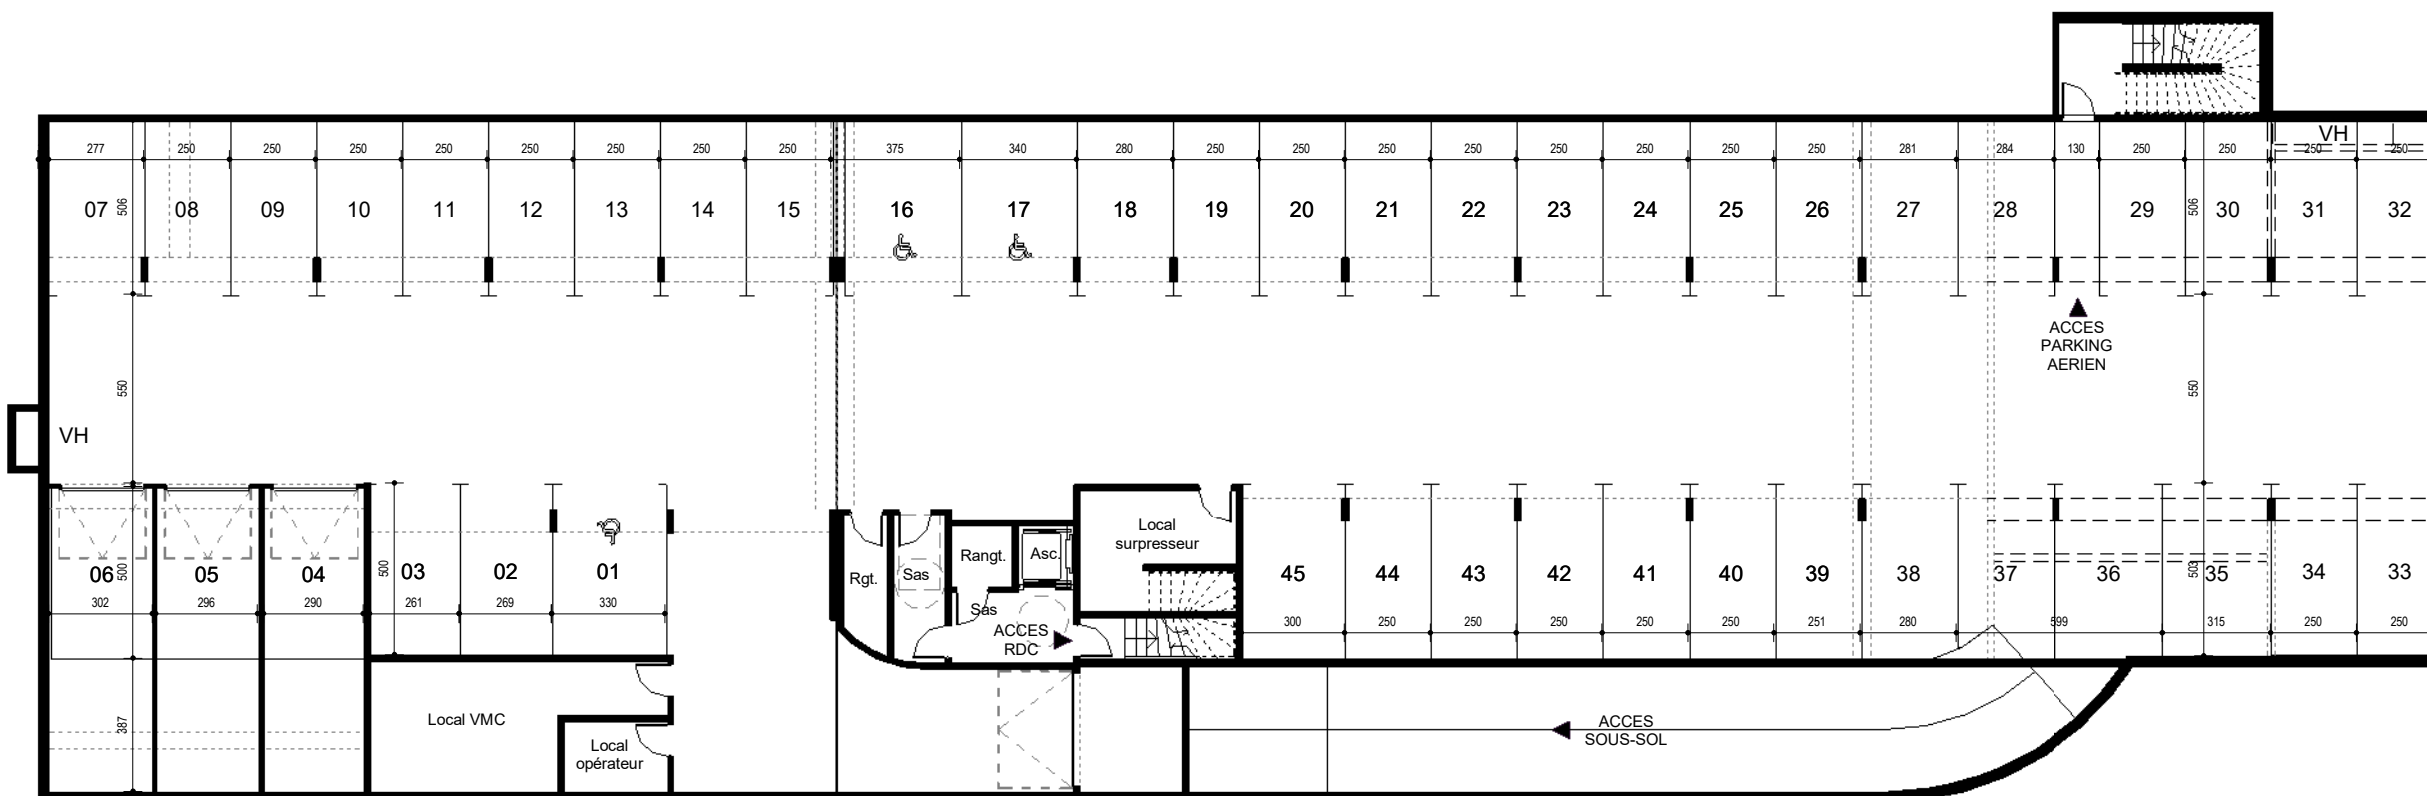

PLAN DE VENTE

LA FLOTTILLE
· PLÉNEUF-VAL-ANDRÉ ·

13, rue du Gros Tertre - PLÉNEUF VAL ANDRÉ

Bâtiment

Niveau : Sous-sol

Légende

--- Poutre
Passage libre sous poutre : 2m minimum

Date de Mise à jour : 07.07.2022