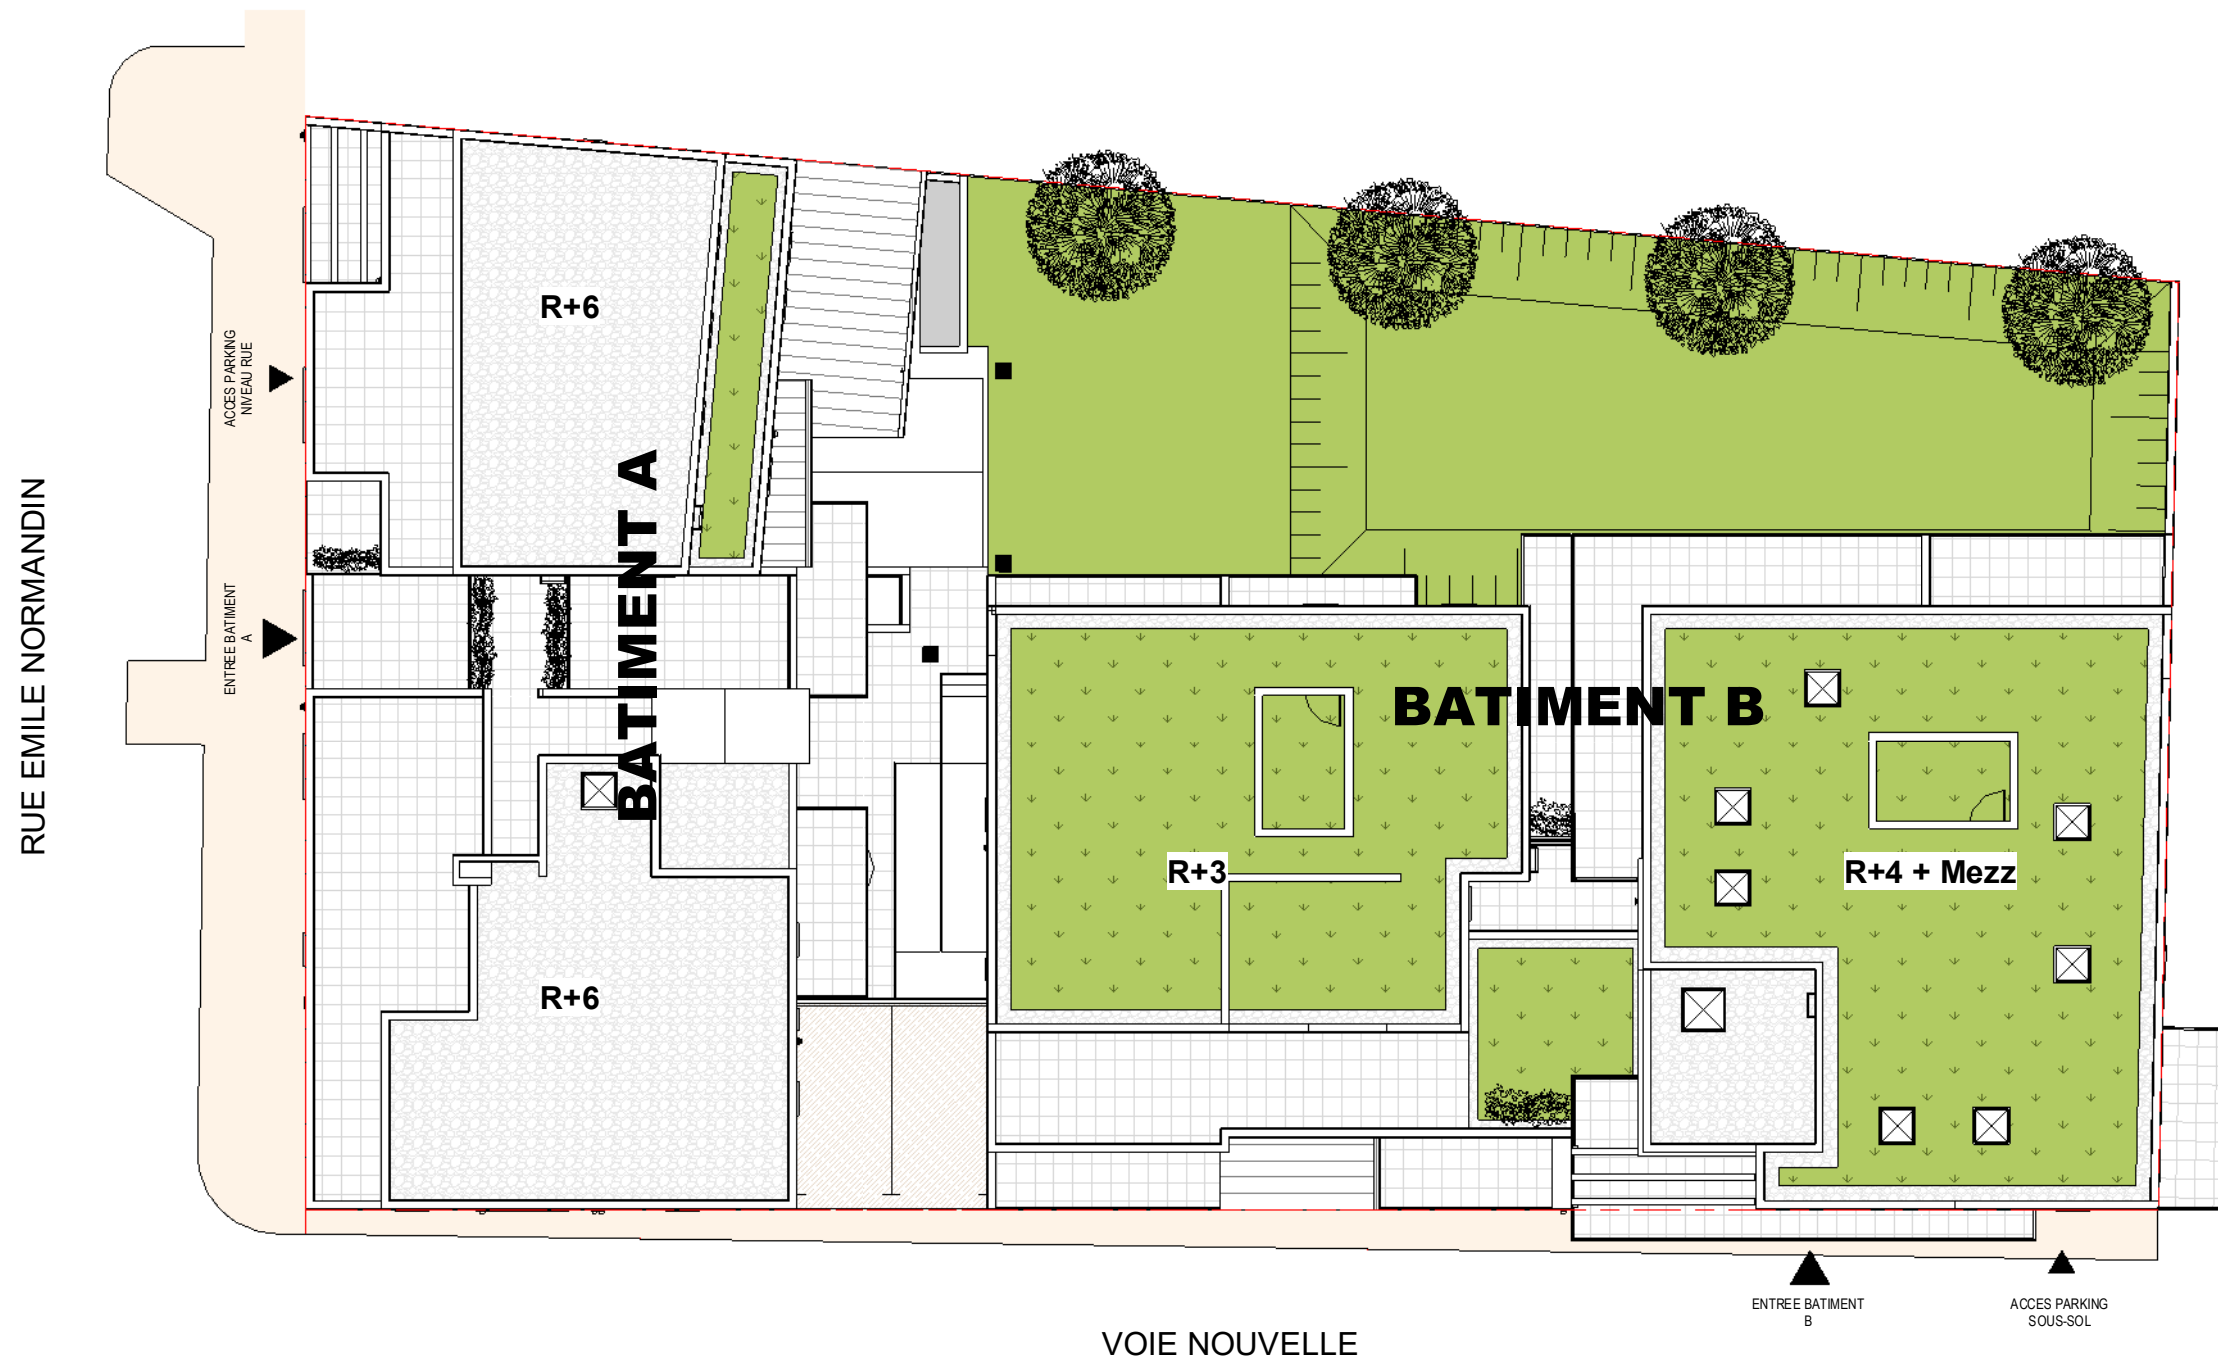

PLAN DE VENTE

211 ave Emile NORMANDIN, 17000 La Rochelle

Plan de masse

Date de Mise à jour : 12/09/22