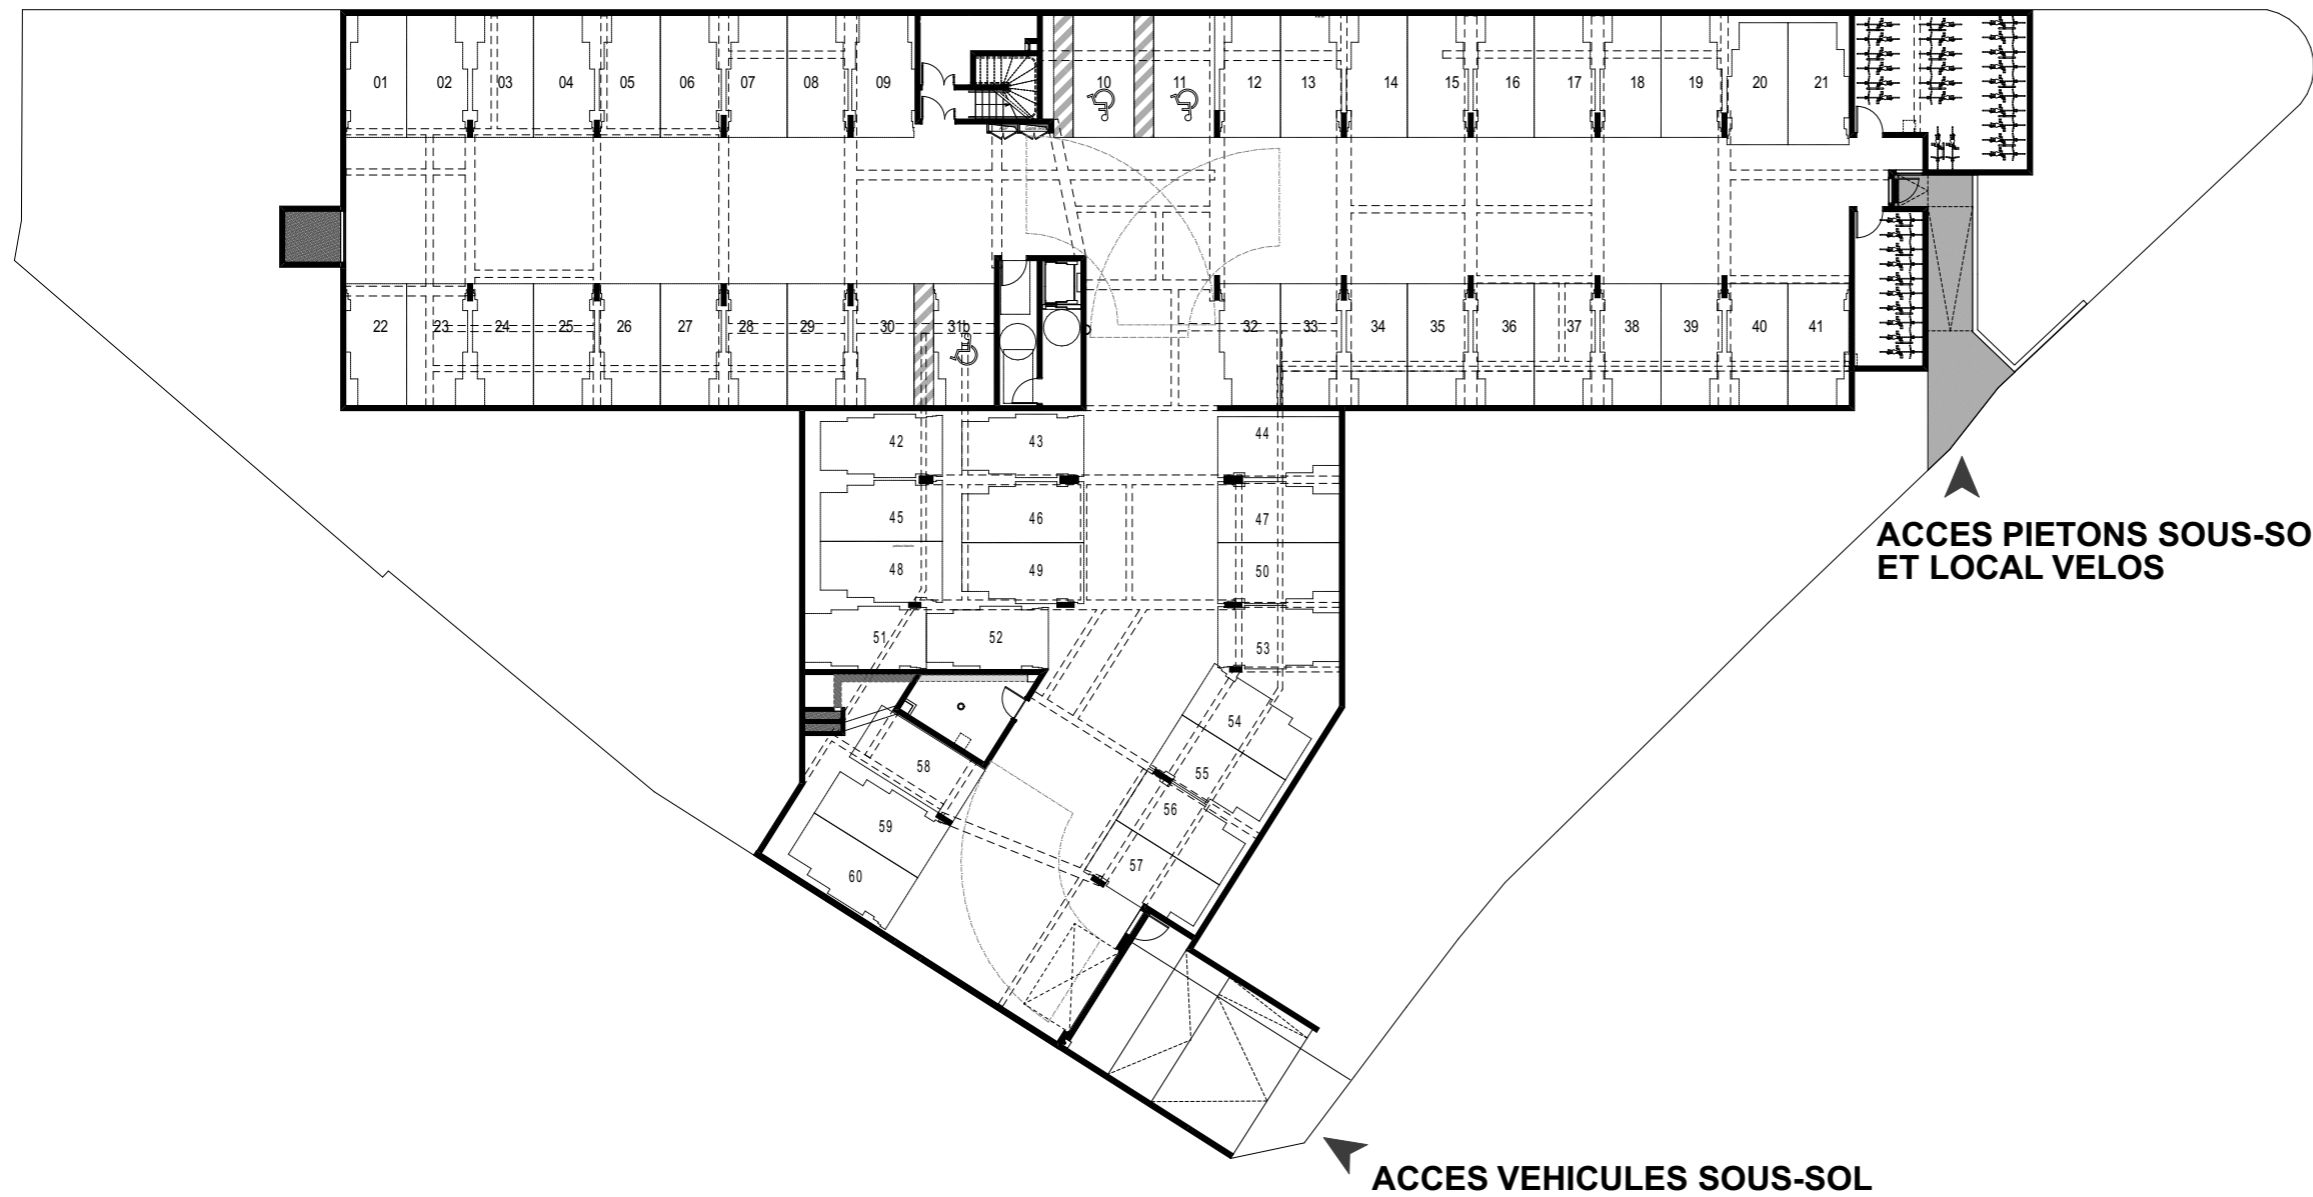

# PLAN DE VENTE

La Villa  
d'Annelise

- Châteaubourg -  
32 Route de Vitré 35220 CHATEAUBOURG

Plan de niveau

Niveau: Sous-sol

Date de Mise à jour : 12/05/2023