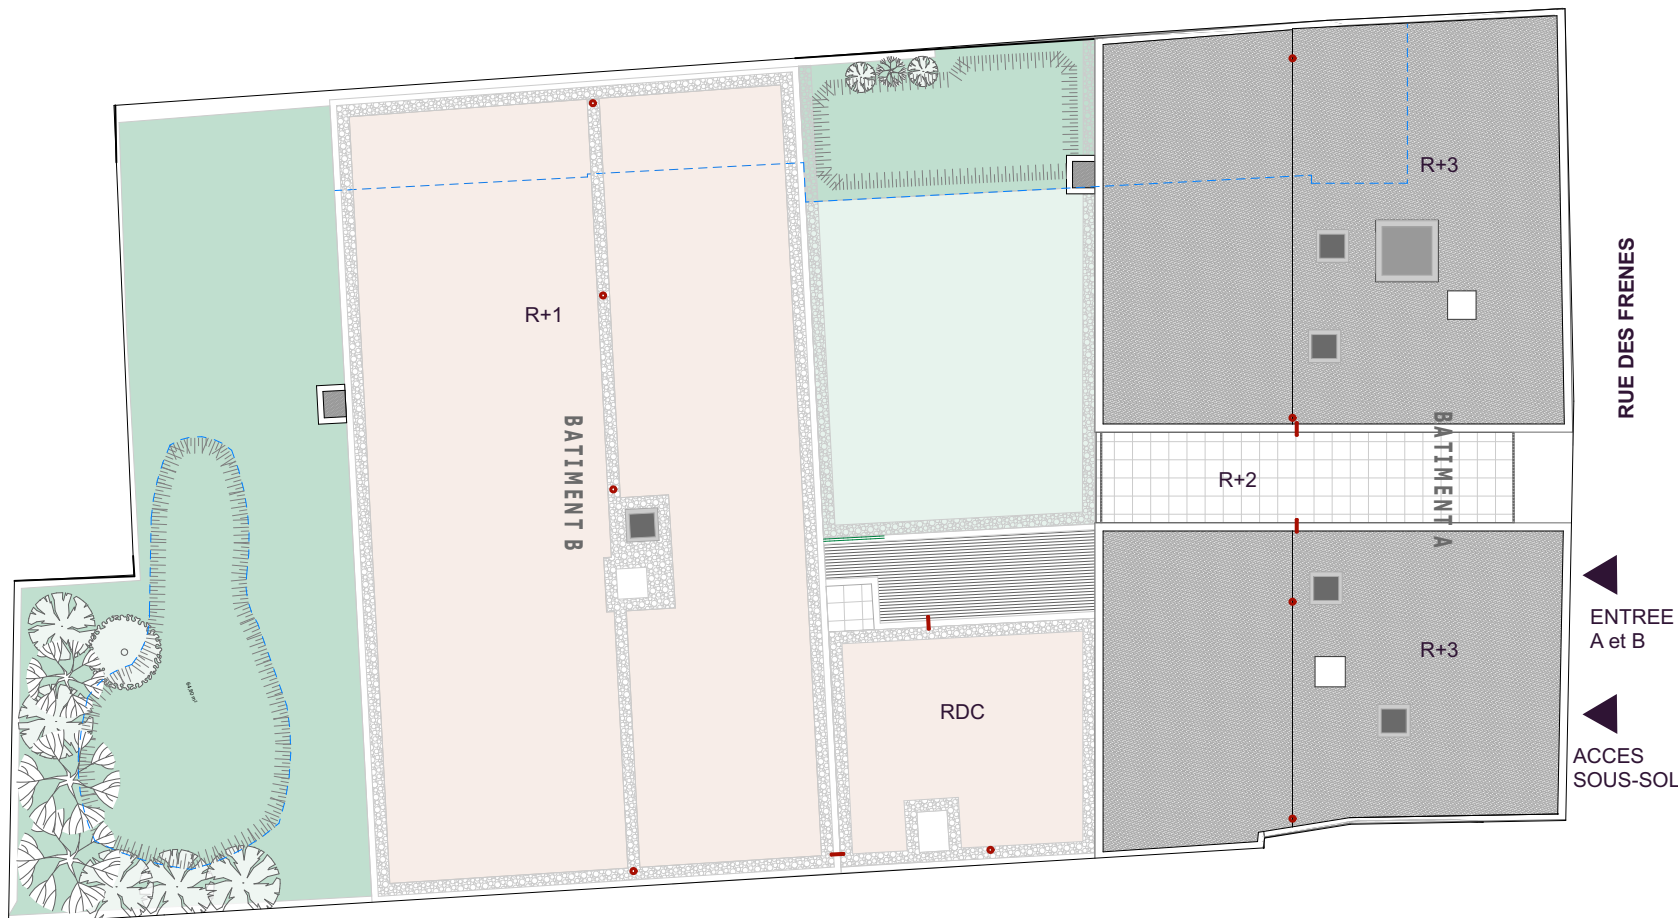

PLAN DE VENTE

- LA ROCHELLE RÉPUBLIQUE -
Rue des Frères LA ROCHELLE 17000

Plan de Masse

Date de Mise à jour : 25/04/2023