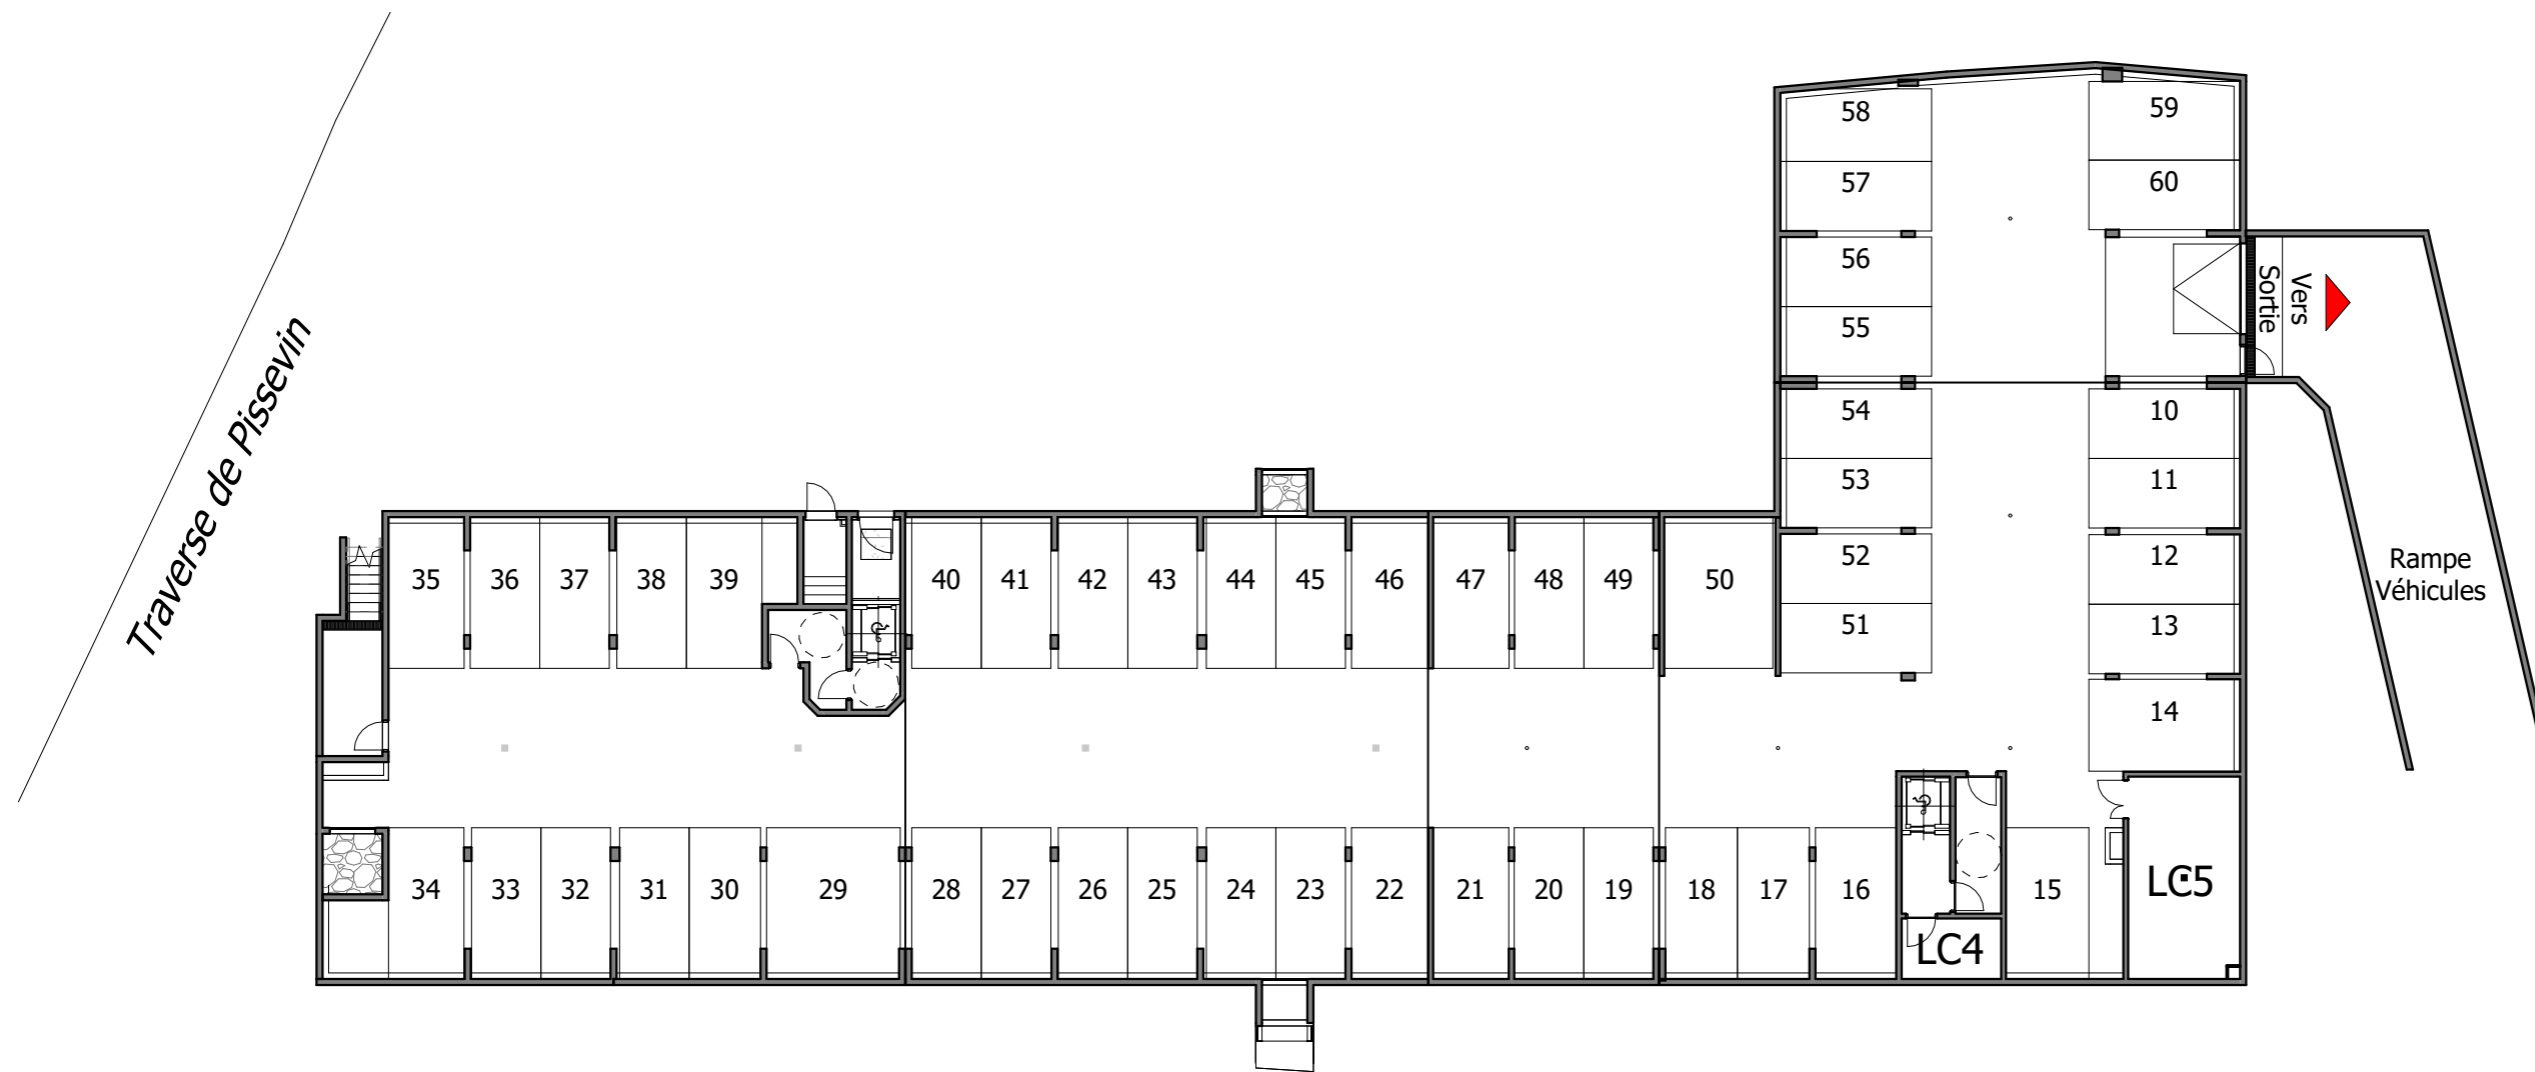

Résidence Terra Rossa

Rue Paul Nicolas - 30900 NIMES

PLAN DE REPÉRAGE Parking Sous Sol -1

Rue Paul Nicolas

- LC1** : local vélos
- LC2** : local vélos
- LC3** : local ordures ménagères
- LC4** : local fibre
- LC5** : local technique