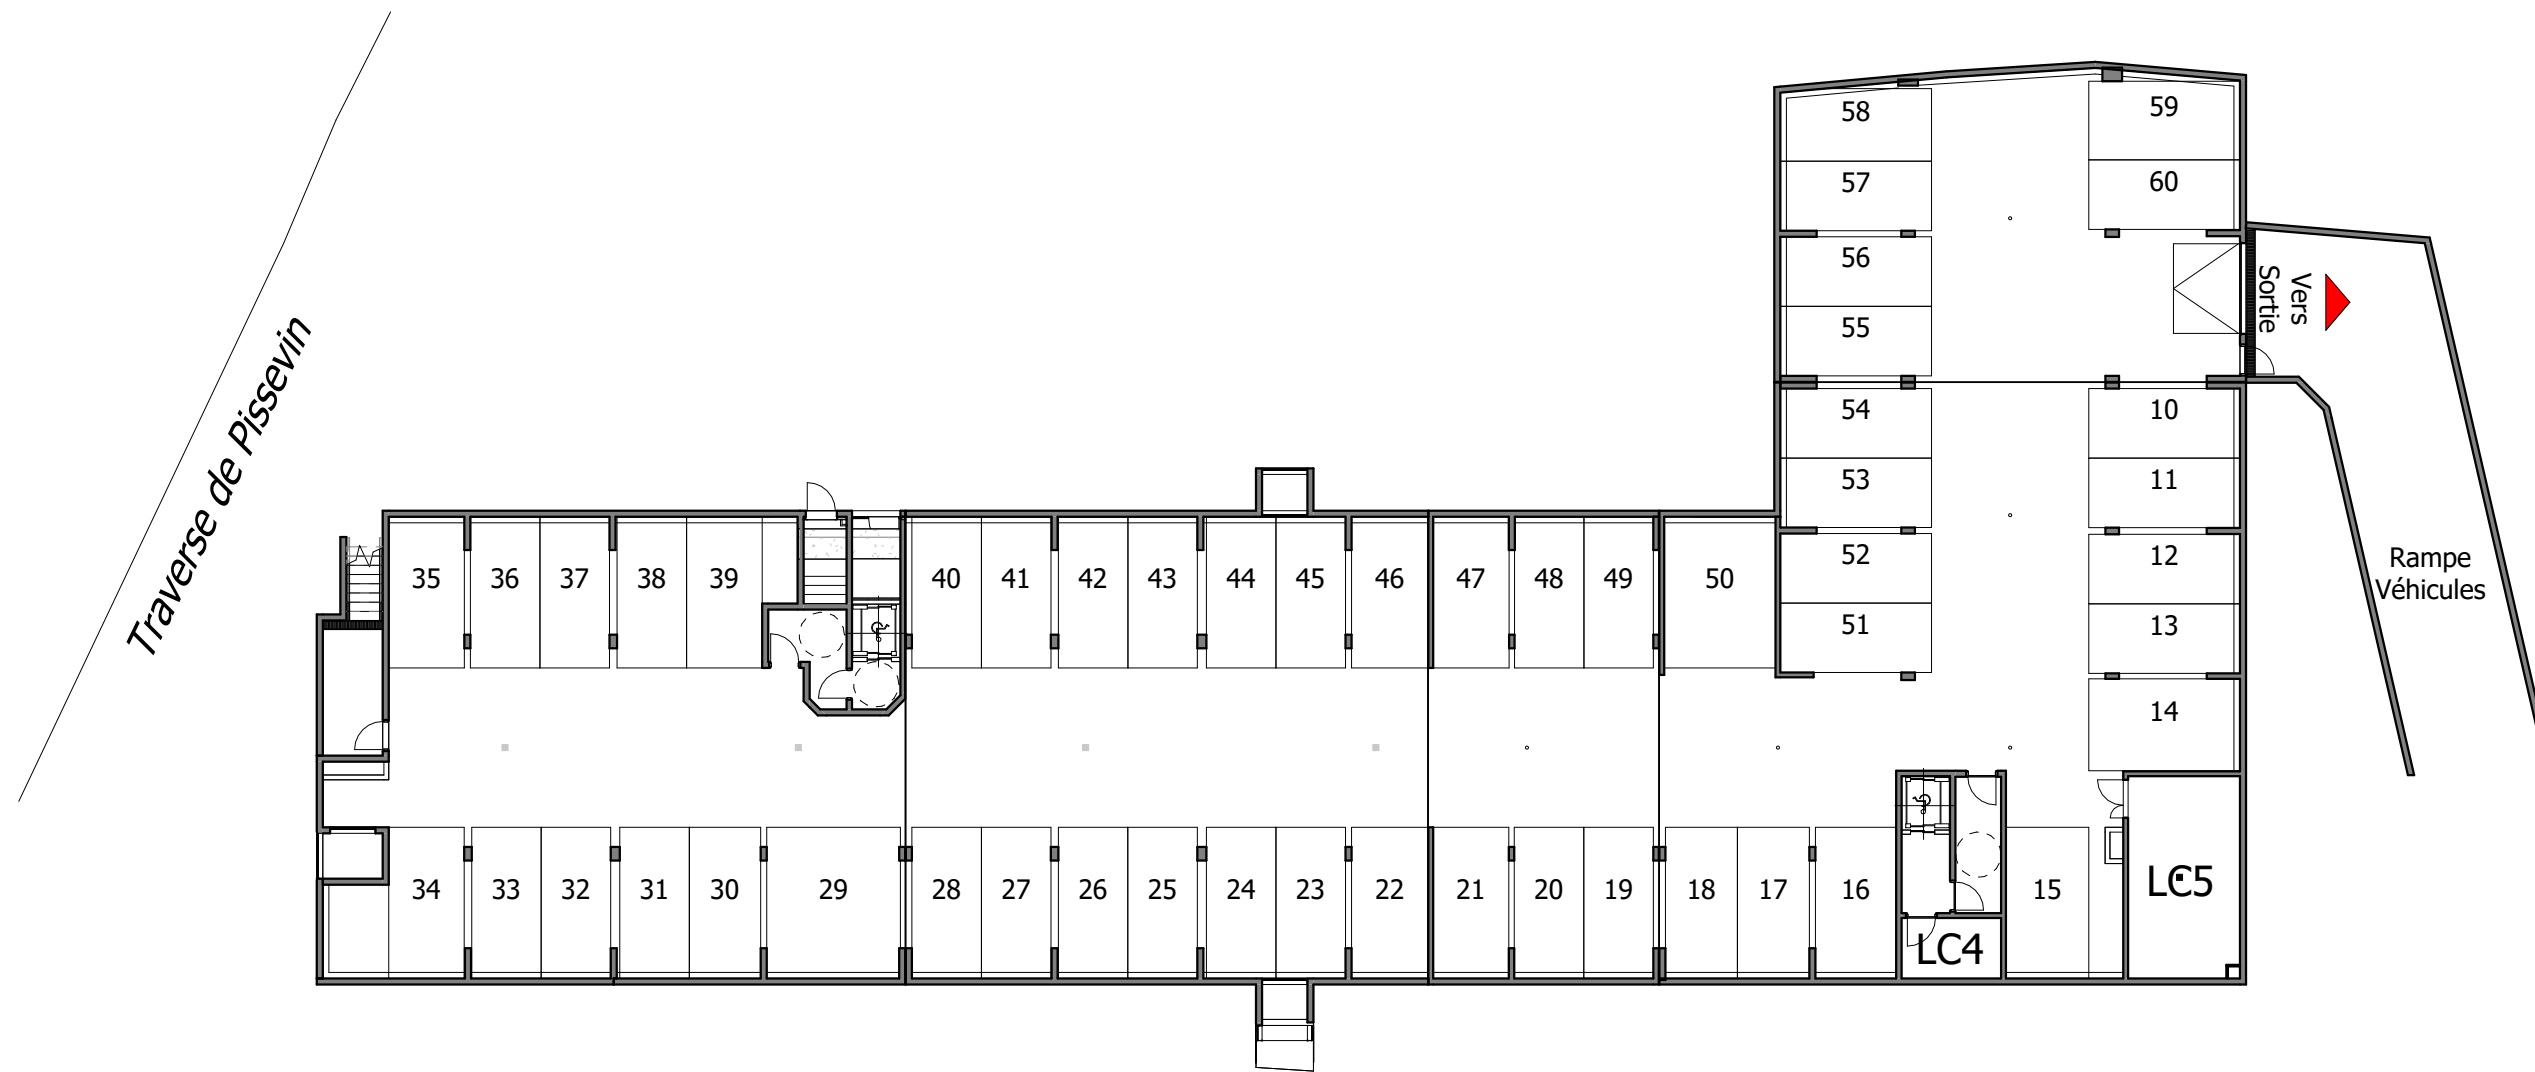

Résidence Terra Rossa

Rue Paul Nicolas - 30900 NIMES

PLAN DE REPÉRAGE Parking Sous Sol -1

Rue Paul Nicolas

- LC1 : local vélos
- LC2 : local vélos
- LC3 : local ordures ménagères
- LC4 : local fibre
- LC5 : local technique