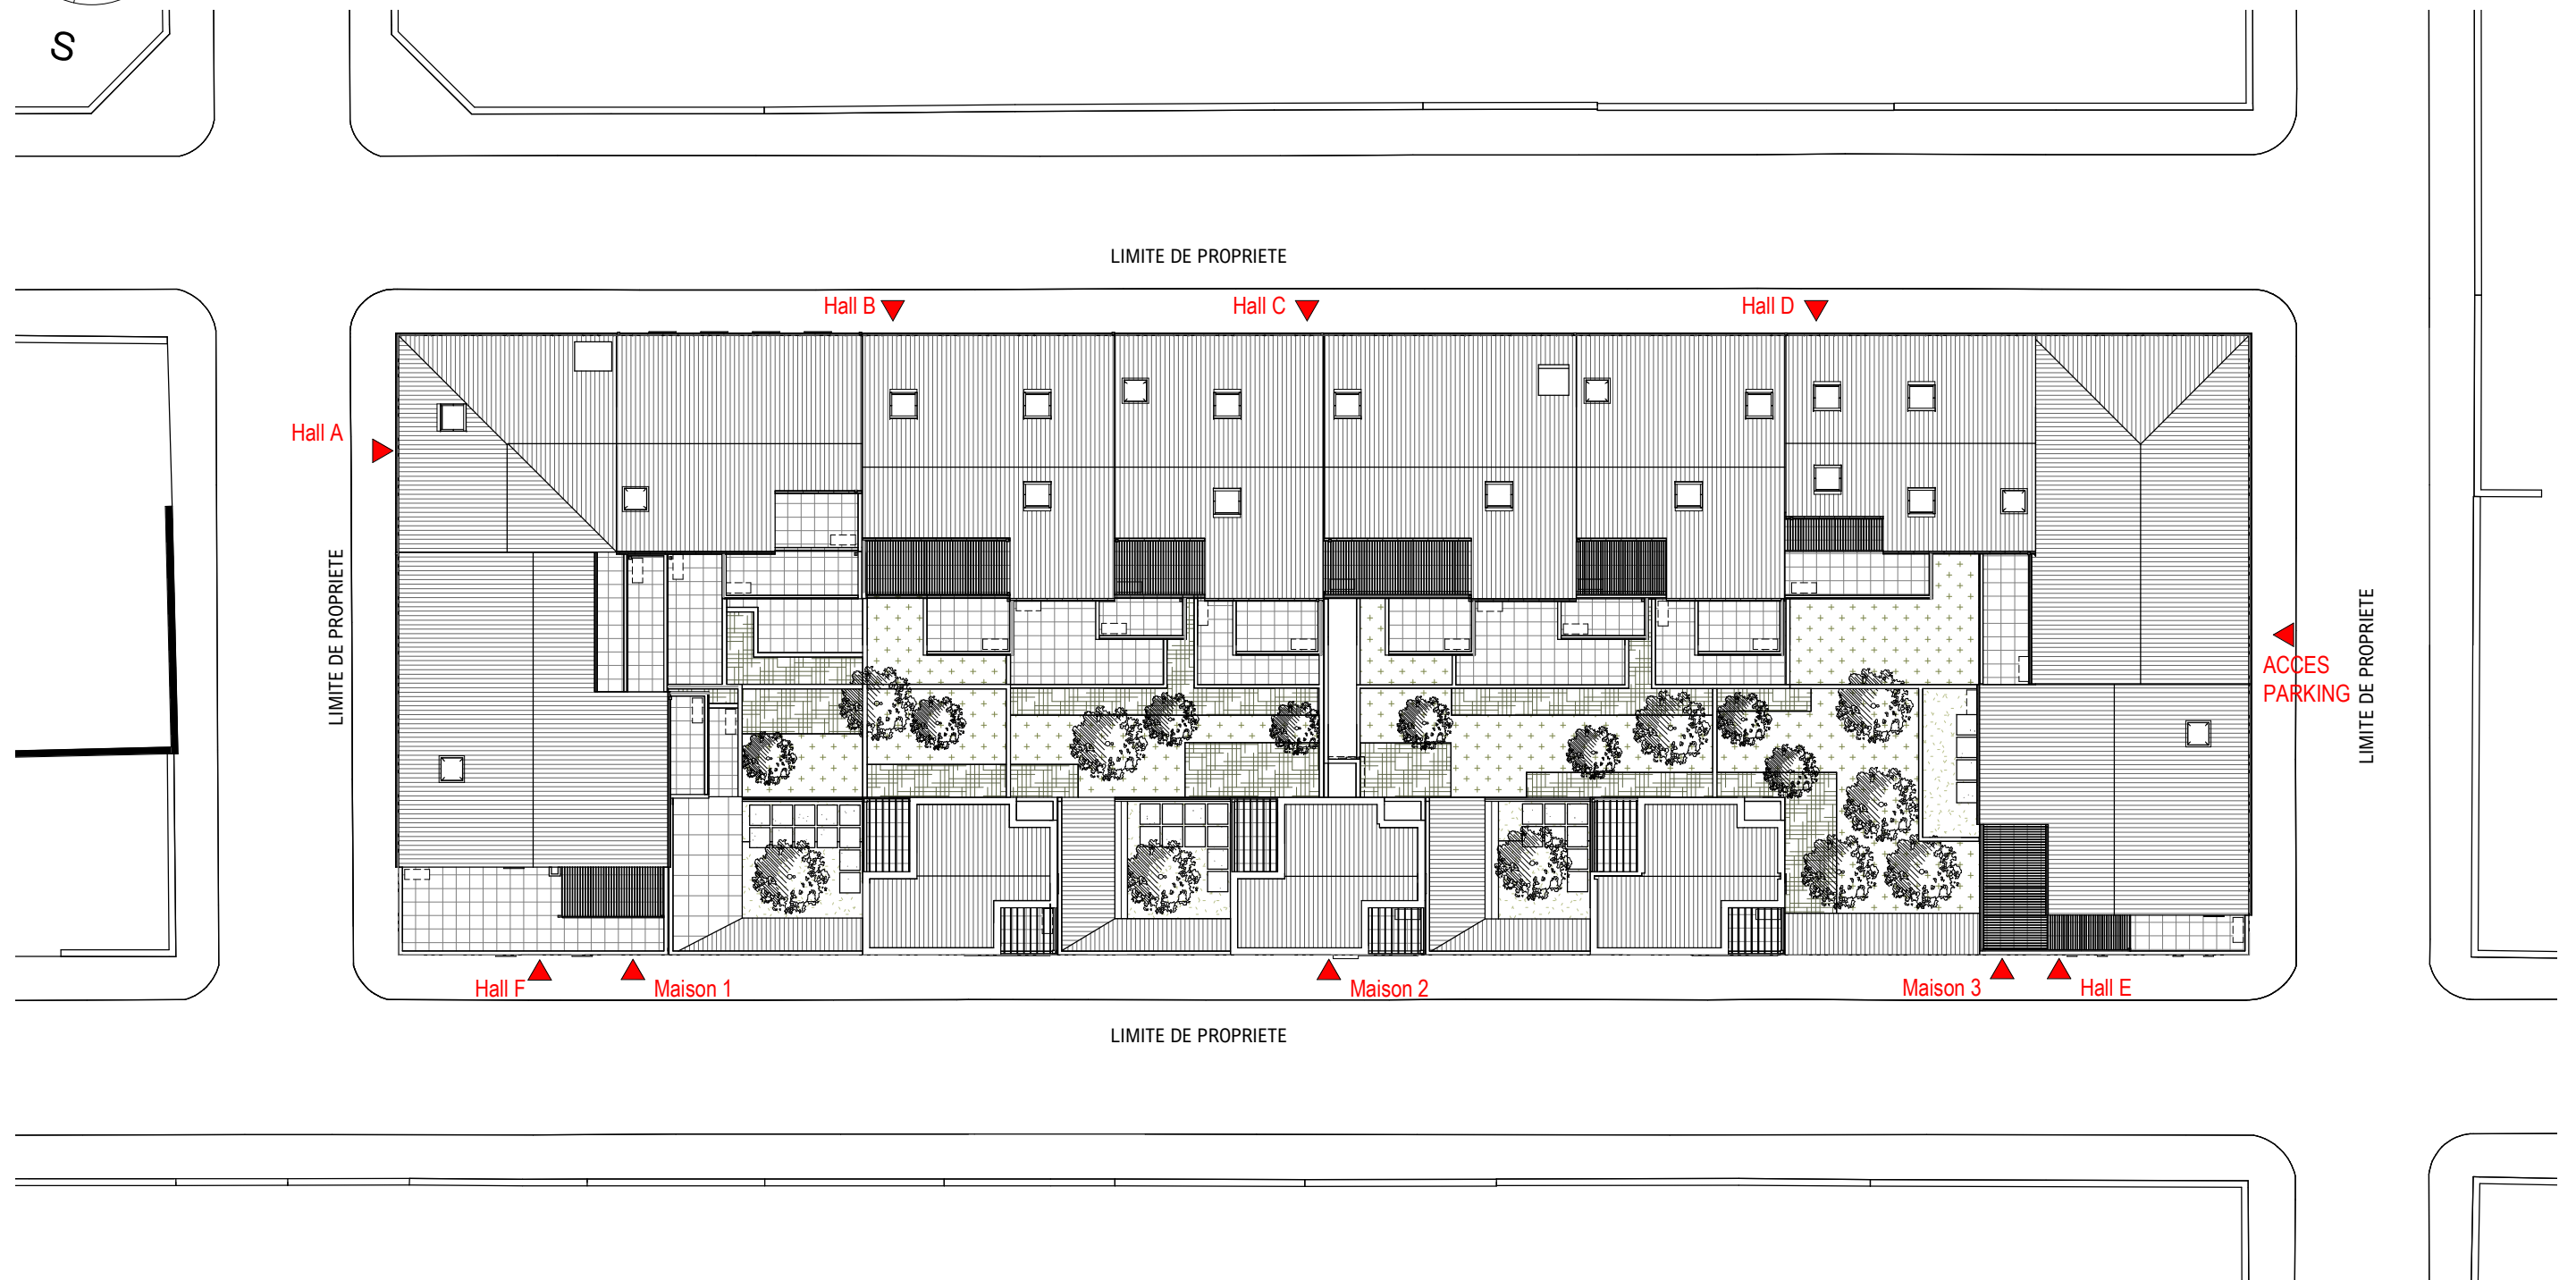

# ILOT BONNEFOY MONTEVIDEO

Rue Bonnefoy, Rue de Montevideo - 13006 Marseille

HERITAGE  
MARSEILLE

## Plan de masse

Des modifications sont susceptibles d'être apportées à ce plan en fonction des nécessités techniques, de la réalisation tant en ce qui concerne les dimensions libres que l'équipement. Les surfaces sont approximatives. Les retombées, soffites, faux plafond, équipements sanitaires ainsi que le calepinage et dimensions des carrelages sont figurés à titre indicatif, et peuvent subir des modifications pour impératif technique. Les appareils ménagers ne sont pas fournis. Les volets roulants seront prévus conformément à la notice de vente. Les coffres de volet roulant ne sont pas représentés et seront débordants à l'intérieur. La hauteur des seuils au droit des porte-fenêtres sur balcons ou terrasses pourra varier de 5 à 35 cm à partir du sol intérieur. La hauteur entre le jardin et la terrasse pourra varier entre 0 et 60 cm. Les jardins ne seront pas nécessairement plats et pourront comporter des talus et des pentes.