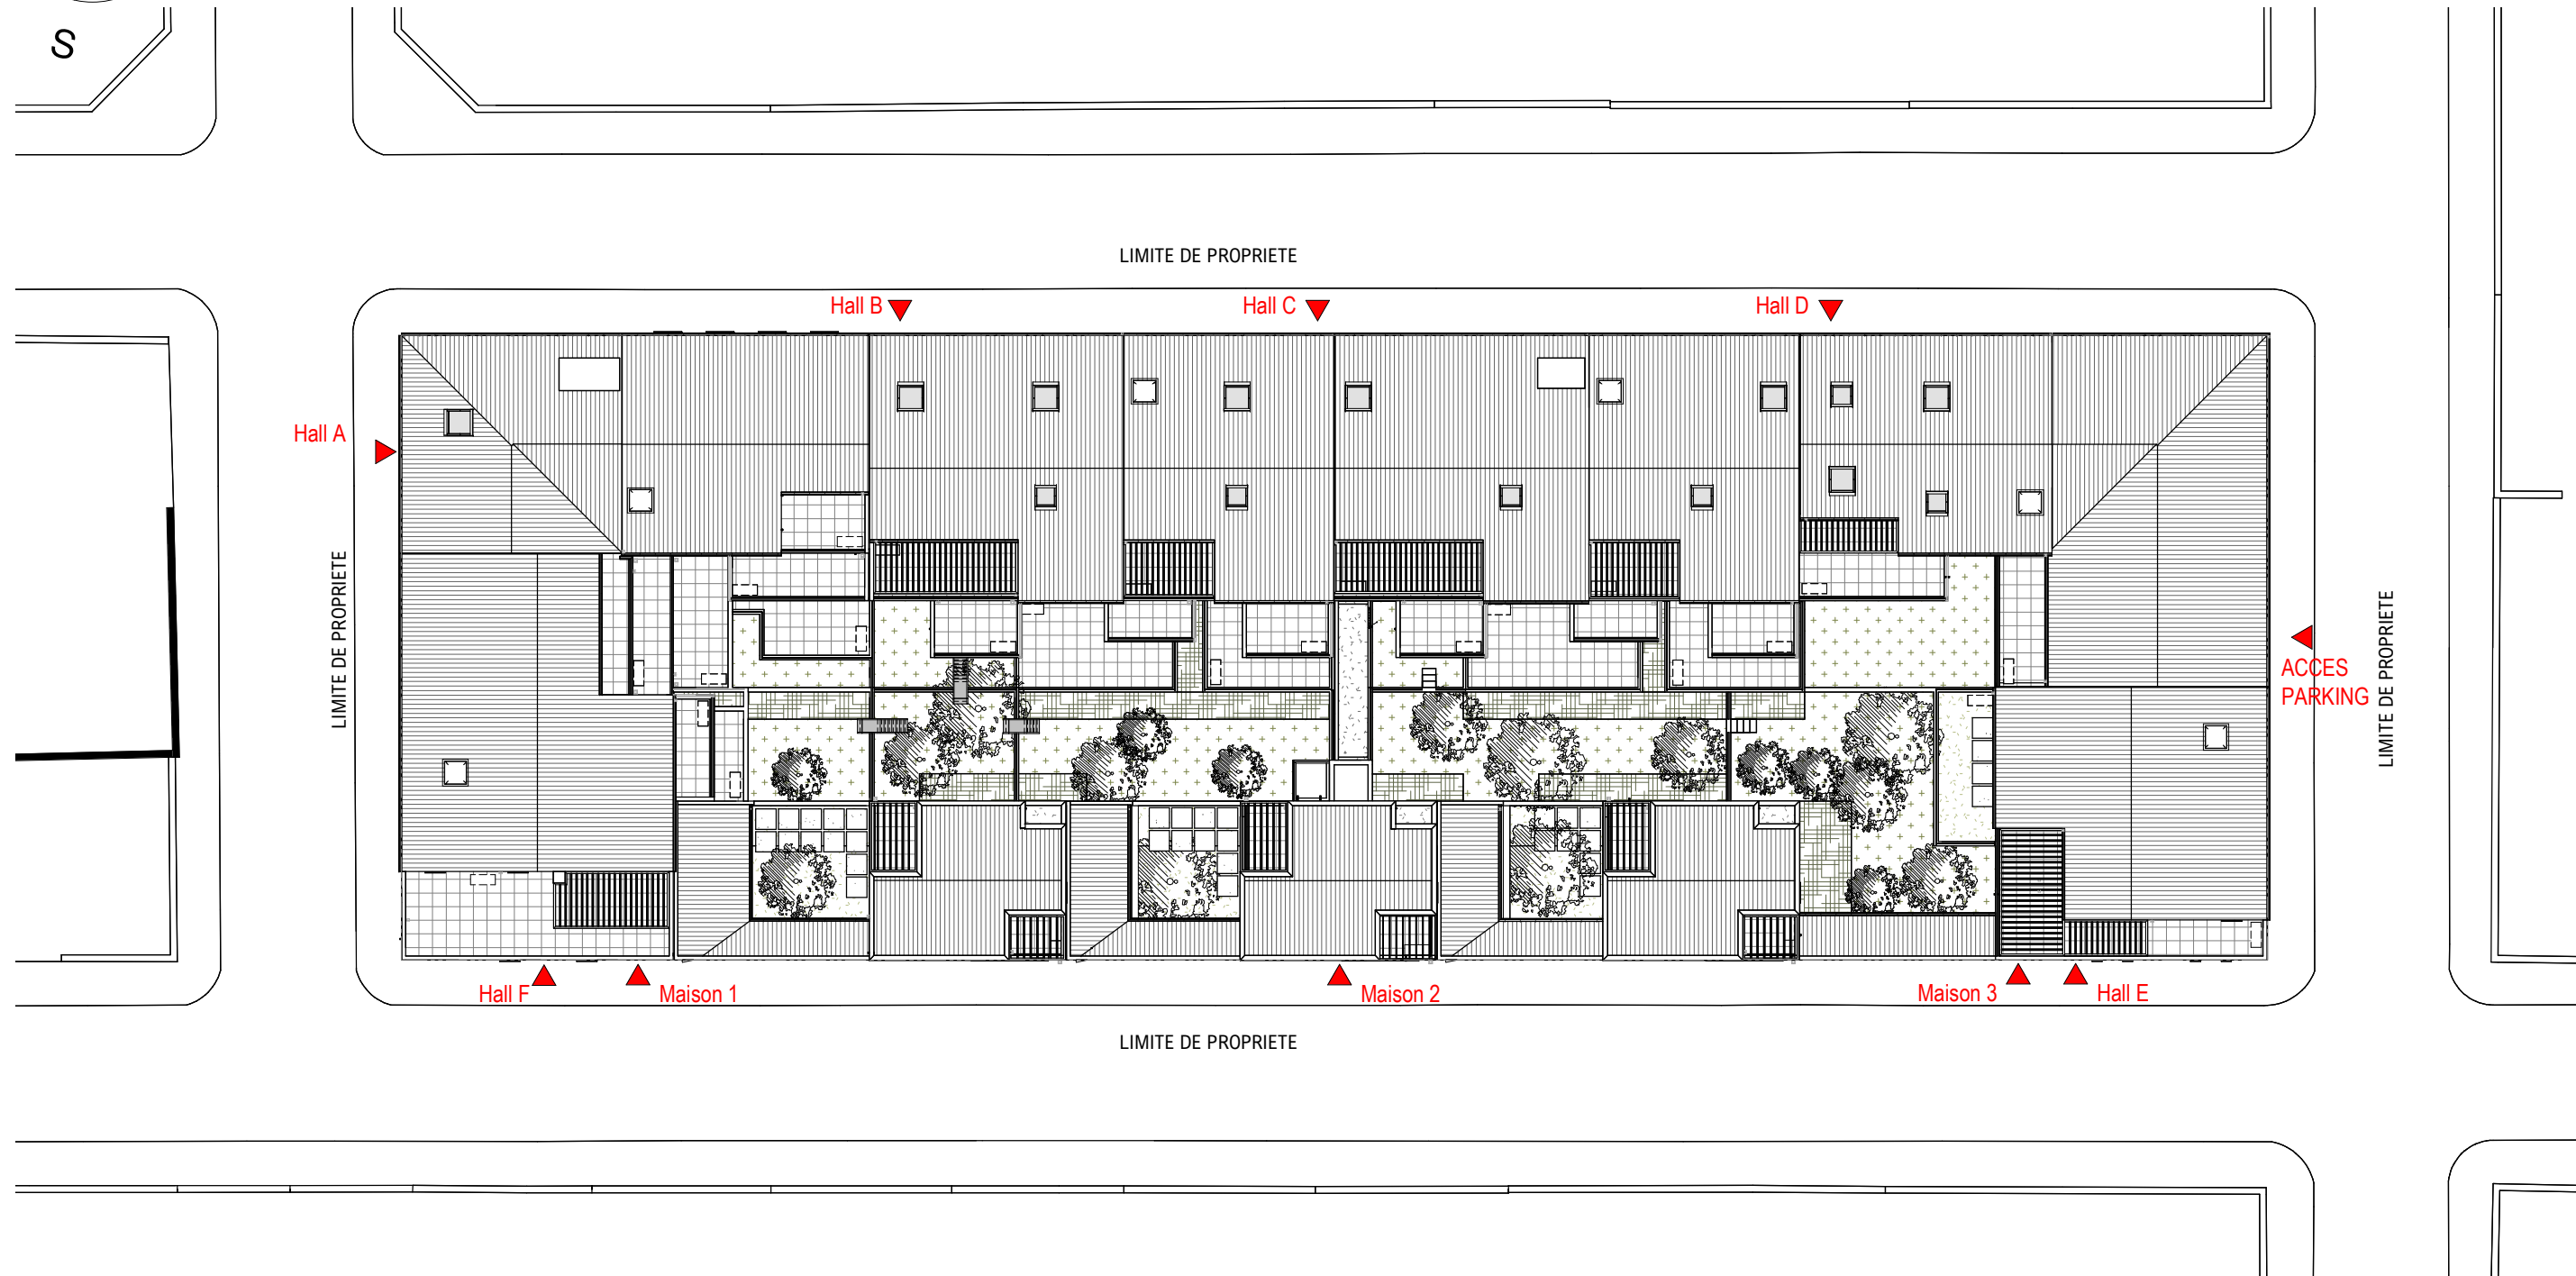

HERITAGE

Rue Bonnefoy, Rue de Montevideo - 13006 Marseille

Plan de masse

HERITAGE
MARSEILLE

Des modifications sont susceptibles d'être apportées à ce plan en fonction des nécessités techniques, de la réalisation tant en ce qui concerne les dimensions libres que l'équipement. Les surfaces sont approximatives. Les retombées, soffites, faux plafond, équipements sanitaires ainsi que le calepinage et dimensions des carrelages sont figurés à titre indicatif, et peuvent subir des modifications pour impératif technique. Les appareils ménagers ne sont pas fournis. Les volets roulants seront prévus conformément à la notice de vente. Les coffres de volet roulant ne sont pas représentés et seront débordants à l'intérieur. La hauteur des seuils au droit des porte-fenêtres sur balcons ou terrasses pourra varier de 5 à 35 cm à partir du sol intérieur. La hauteur entre le jardin et la terrasse pourra varier entre 0 et 60 cm. Les jardins ne seront pas nécessairement plats et pourront comporter des talus et des pentes.