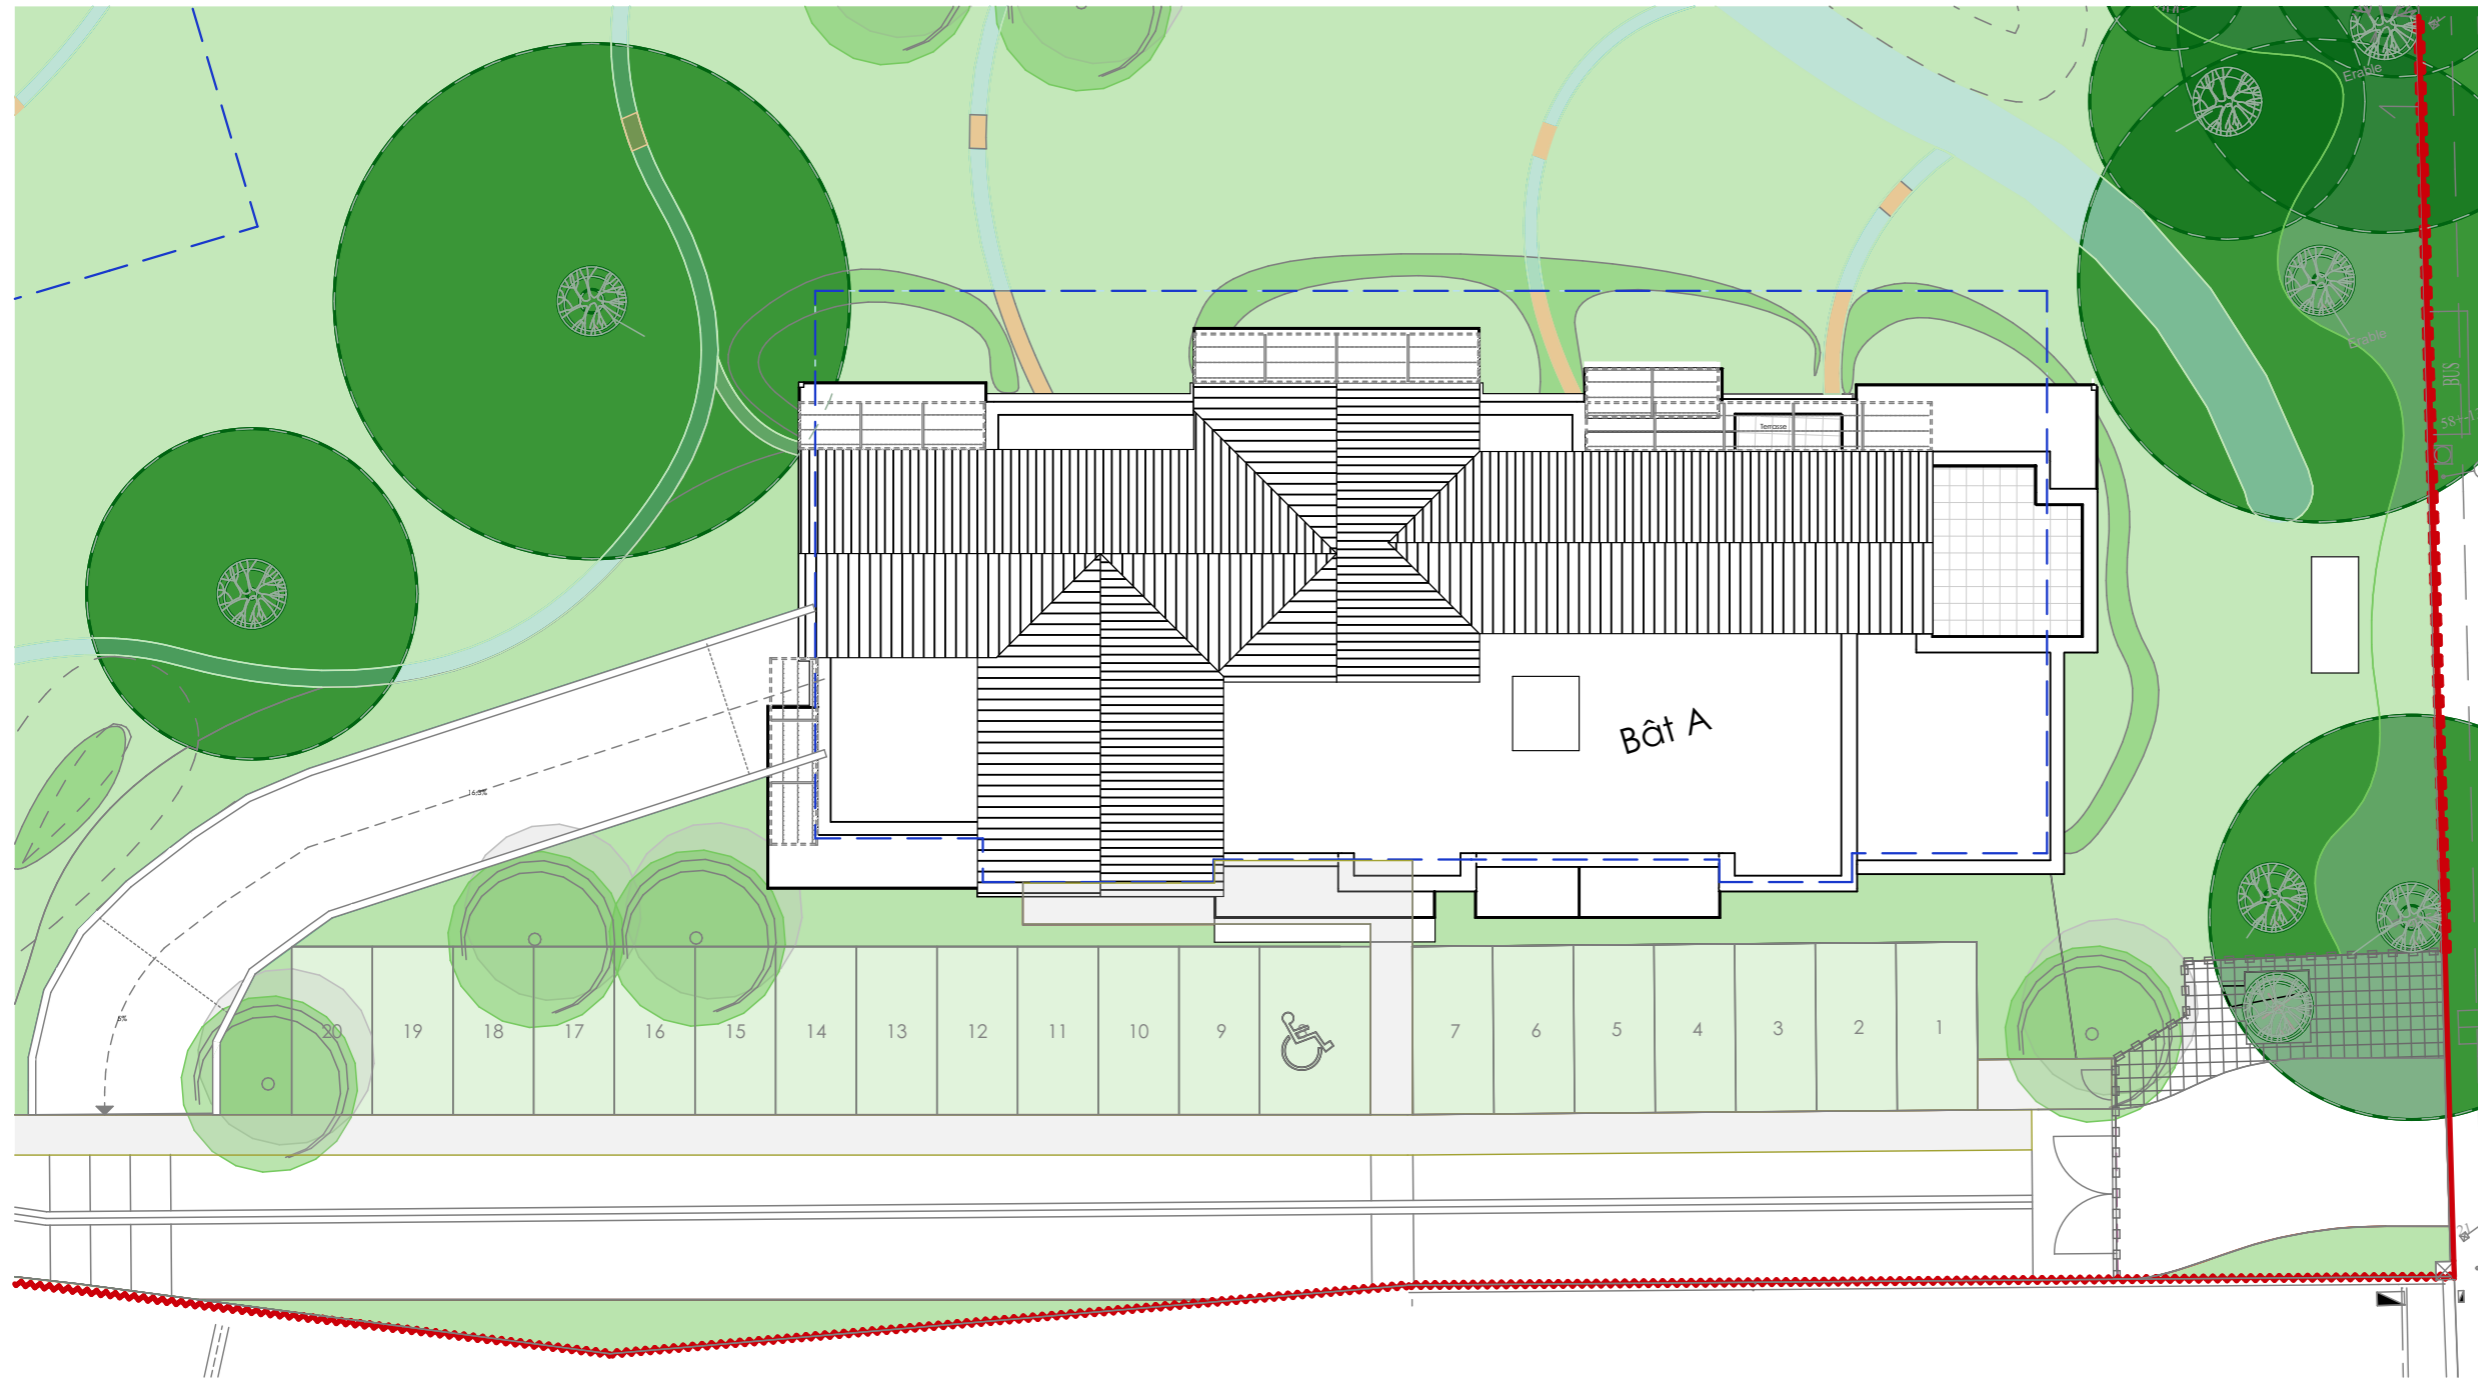

Grand
Parc

Saint-André-lez-Lille

Plan Parking Rdc A

0m 2m 5m 10m

ICADE PROMOTION
11 rue du Palais Rihour
59 800 Lille

MARIGNAN
Le Polychrome
521 Boulevard du Président Hoover
B9 70 003 - 59 008 Lille Cedex

L'acquéreur reconnaît avoir été informé, que ce plan et ses côtes sont susceptibles de subir des modifications suite à la mise au point des plans d'exécution et des impératifs technique. L'implantation du mobilier est donnée à titre indicatif.