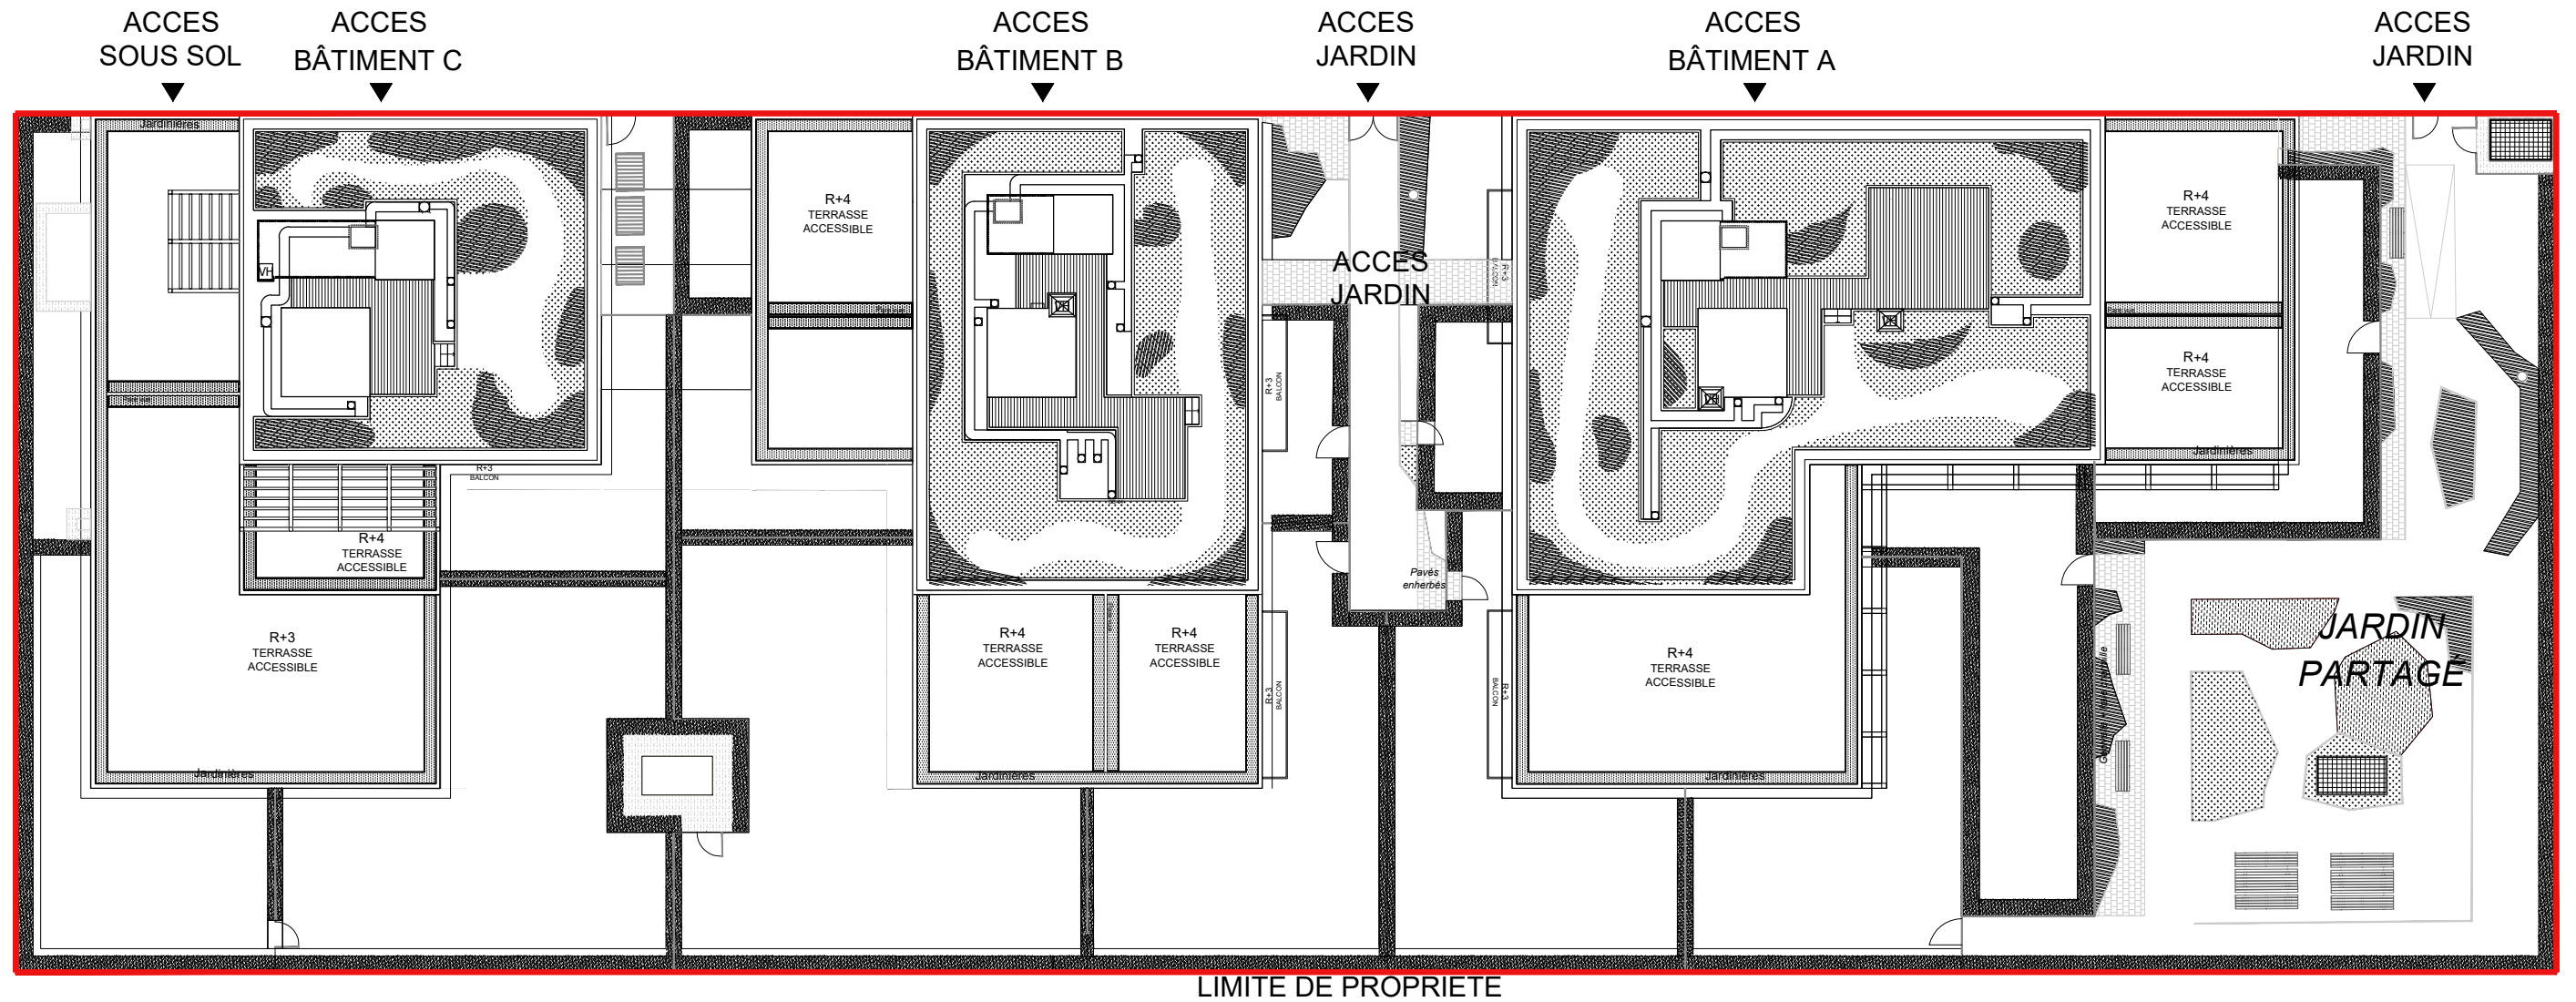

VERT'UOSE

Rue René Char - 93330 Neuilly sur Marne

PLAN MASSE

Des modifications sont susceptibles d'être apportées à ce plan en fonction des nécessités techniques, de la réalisation tant en ce qui concerne les dimensions libres que l'équipement. Les surfaces sont approximatives. Les retombées, soffites, faux plafond, équipements sanitaires ainsi que le calepinage et dimensions des carrelages sont figurés à titre indicatif, et peuvent subir des modifications pour impératif technique. Les appareils ménagers ne sont pas fournis. Les volets roulants seront prévus conformément à la notice de vente. Les coffres de volet roulant ne sont pas représentés et seront débordants à l'intérieur. La hauteur des seuils au droit des porte-fenêtres sur balcons ou terrasses pourra varier de 5 à 35 cm à partir du sol intérieur. La hauteur entre le jardin et la terrasse pourra varier entre 0 et 60 cm. Les jardins ne seront pas nécessairement plats et pourront comporter des talus et des pentes. La végétation et les arbres ne sont pas représentés sur ce plan