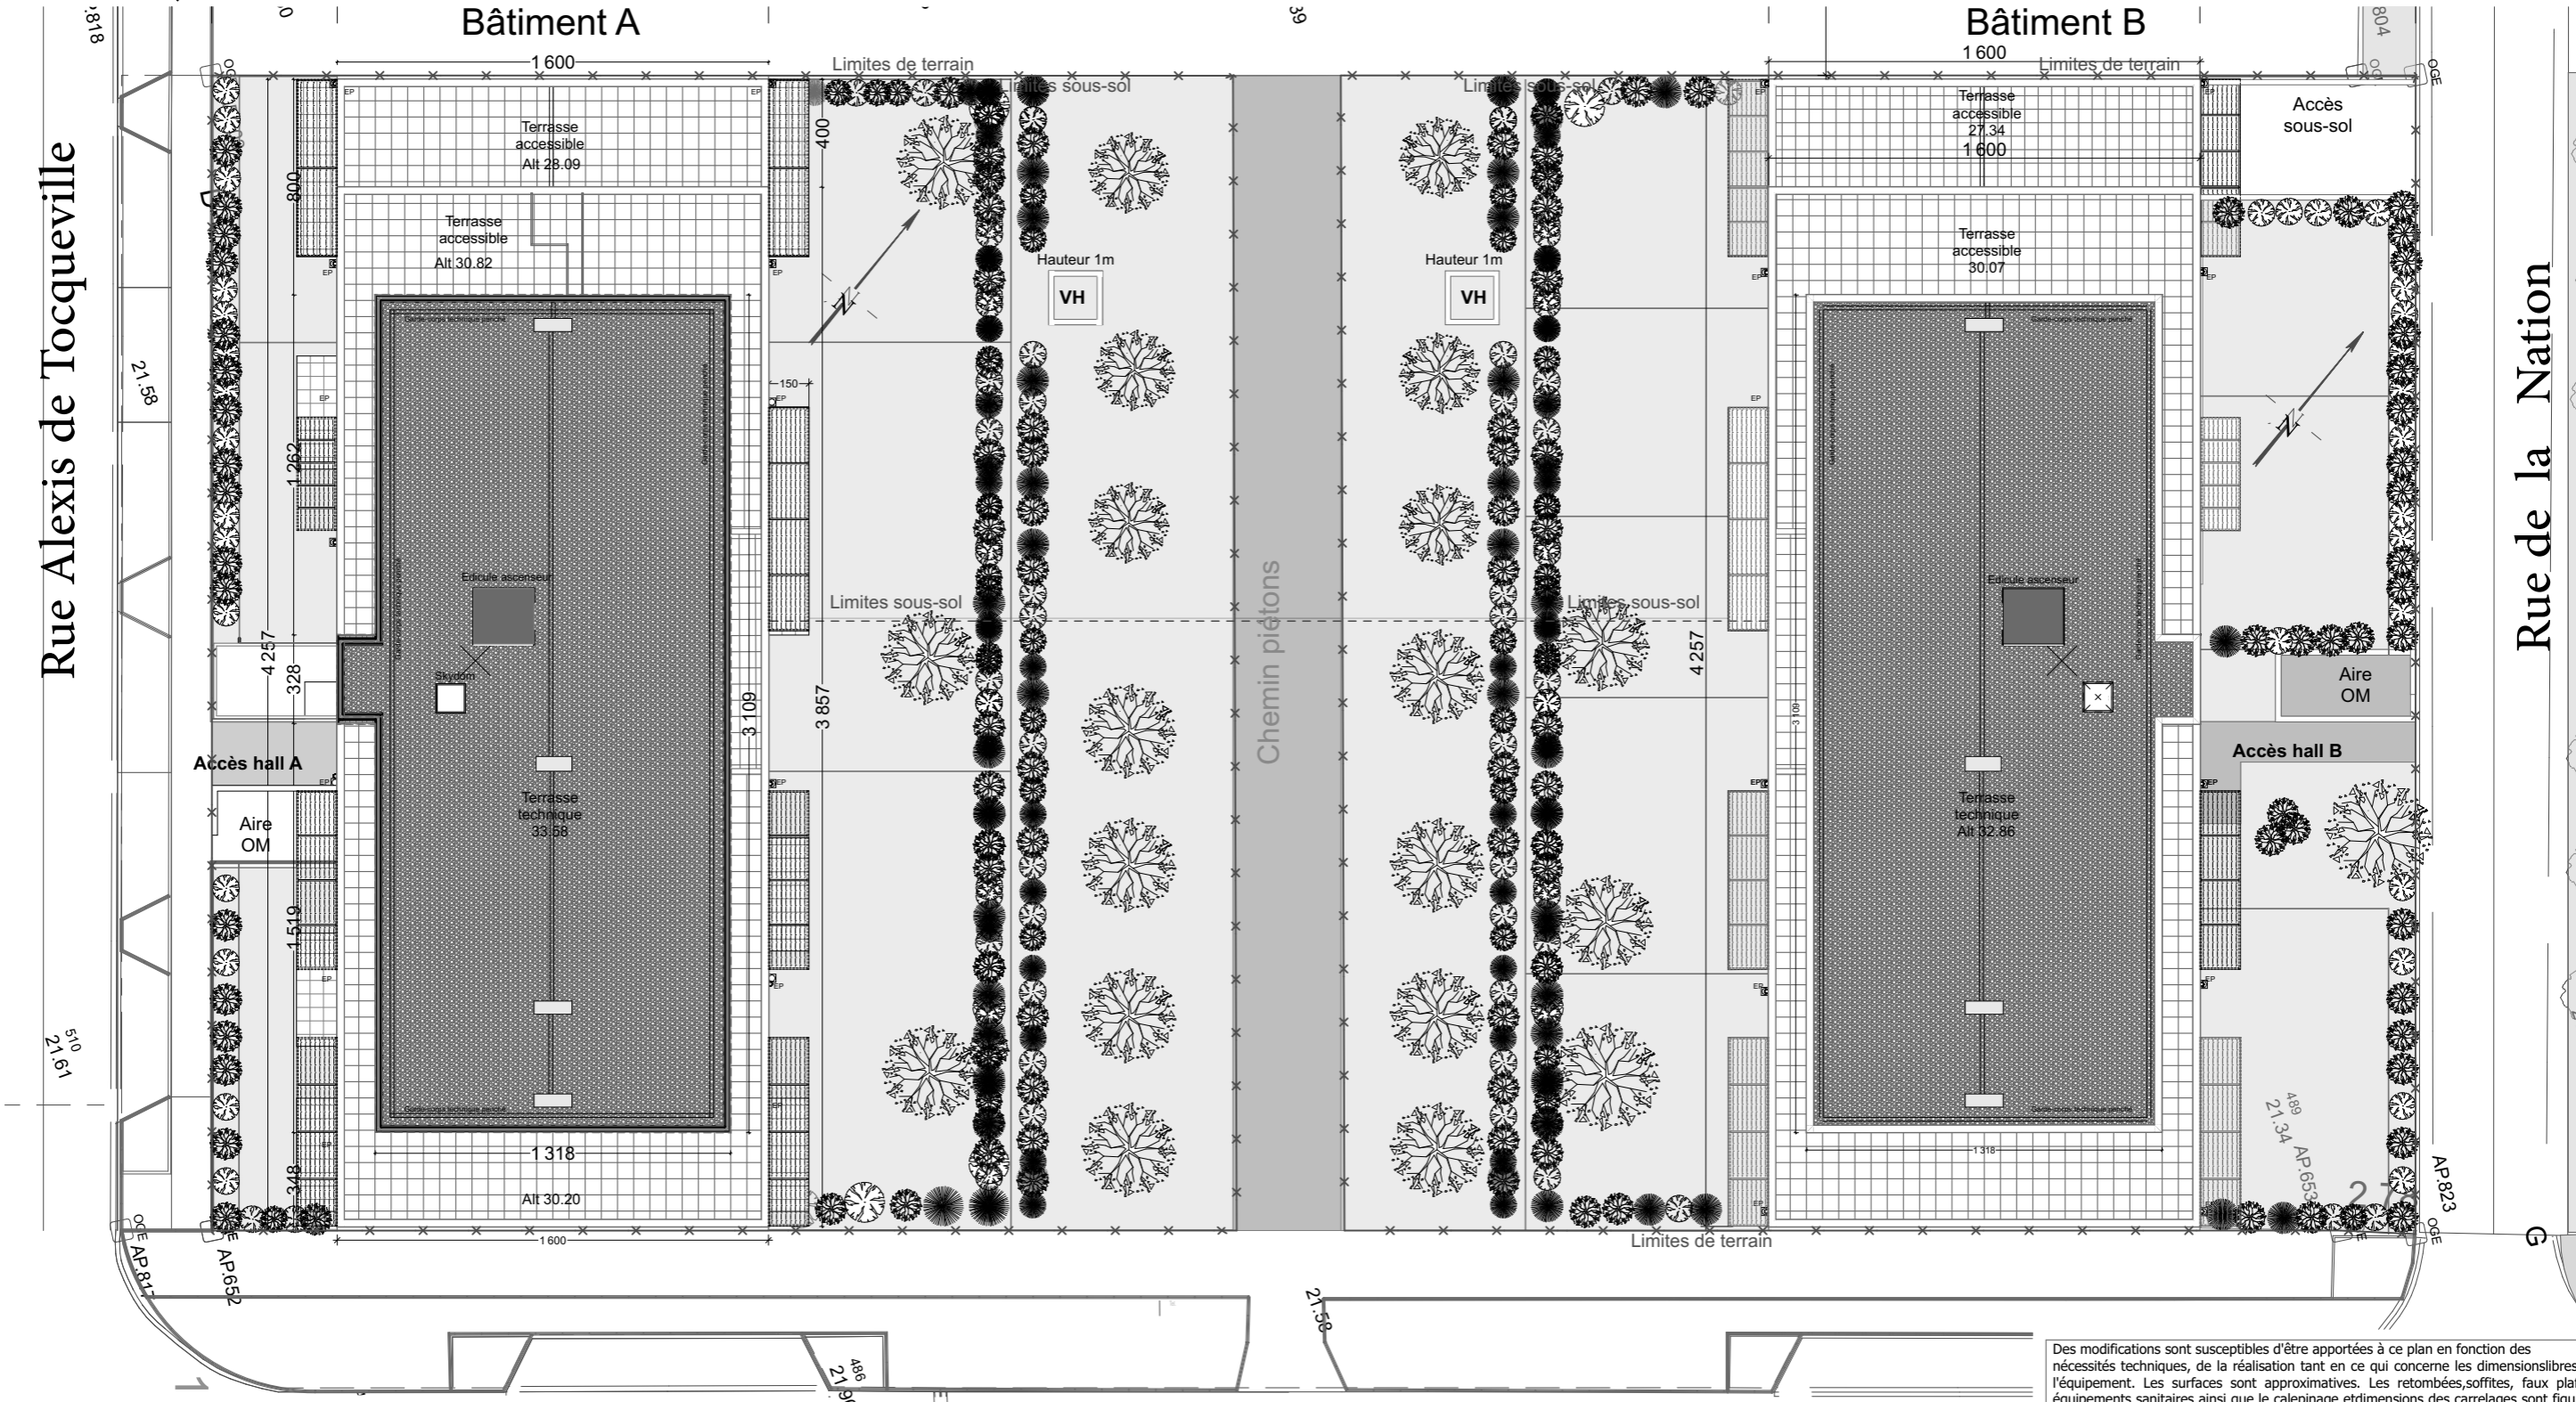

« Le Jardin des Officiers »  
**ZAC FIESCHI**  
 Rue de la Nation, 27200 Vernon  
**PLAN MASSE**

Rue Hannah Arendt

PROVISOIRE

Des modifications sont susceptibles d'être apportées à ce plan en fonction des nécessités techniques, de la réalisation tant en ce qui concerne les dimensions libres que l'équipement. Les surfaces sont approximatives. Les retombées, soffites, faux plafond, équipements sanitaires ainsi que le calepinage et dimensions des carrelages sont figurés à titre indicatif, et peuvent subir des modifications pour impératif technique. Les appareils ménagers ne sont pas fournis. Les volets roulants seront prévus conformément à la notice de vente. Les coffres de volet roulant ne sont pas représentés et seront débordants à l'intérieur. La hauteur des seuils au droit des porte-fenêtres sur balcons ou terrasses pourra varier de 5 à 35 cm à partir du sol intérieur. La hauteur entre jardin et la terrasse pourra varier entre 0 et 60 cm. Les jardins ne seront pas nécessairement plats et pourront comporter des talus et des pentes.