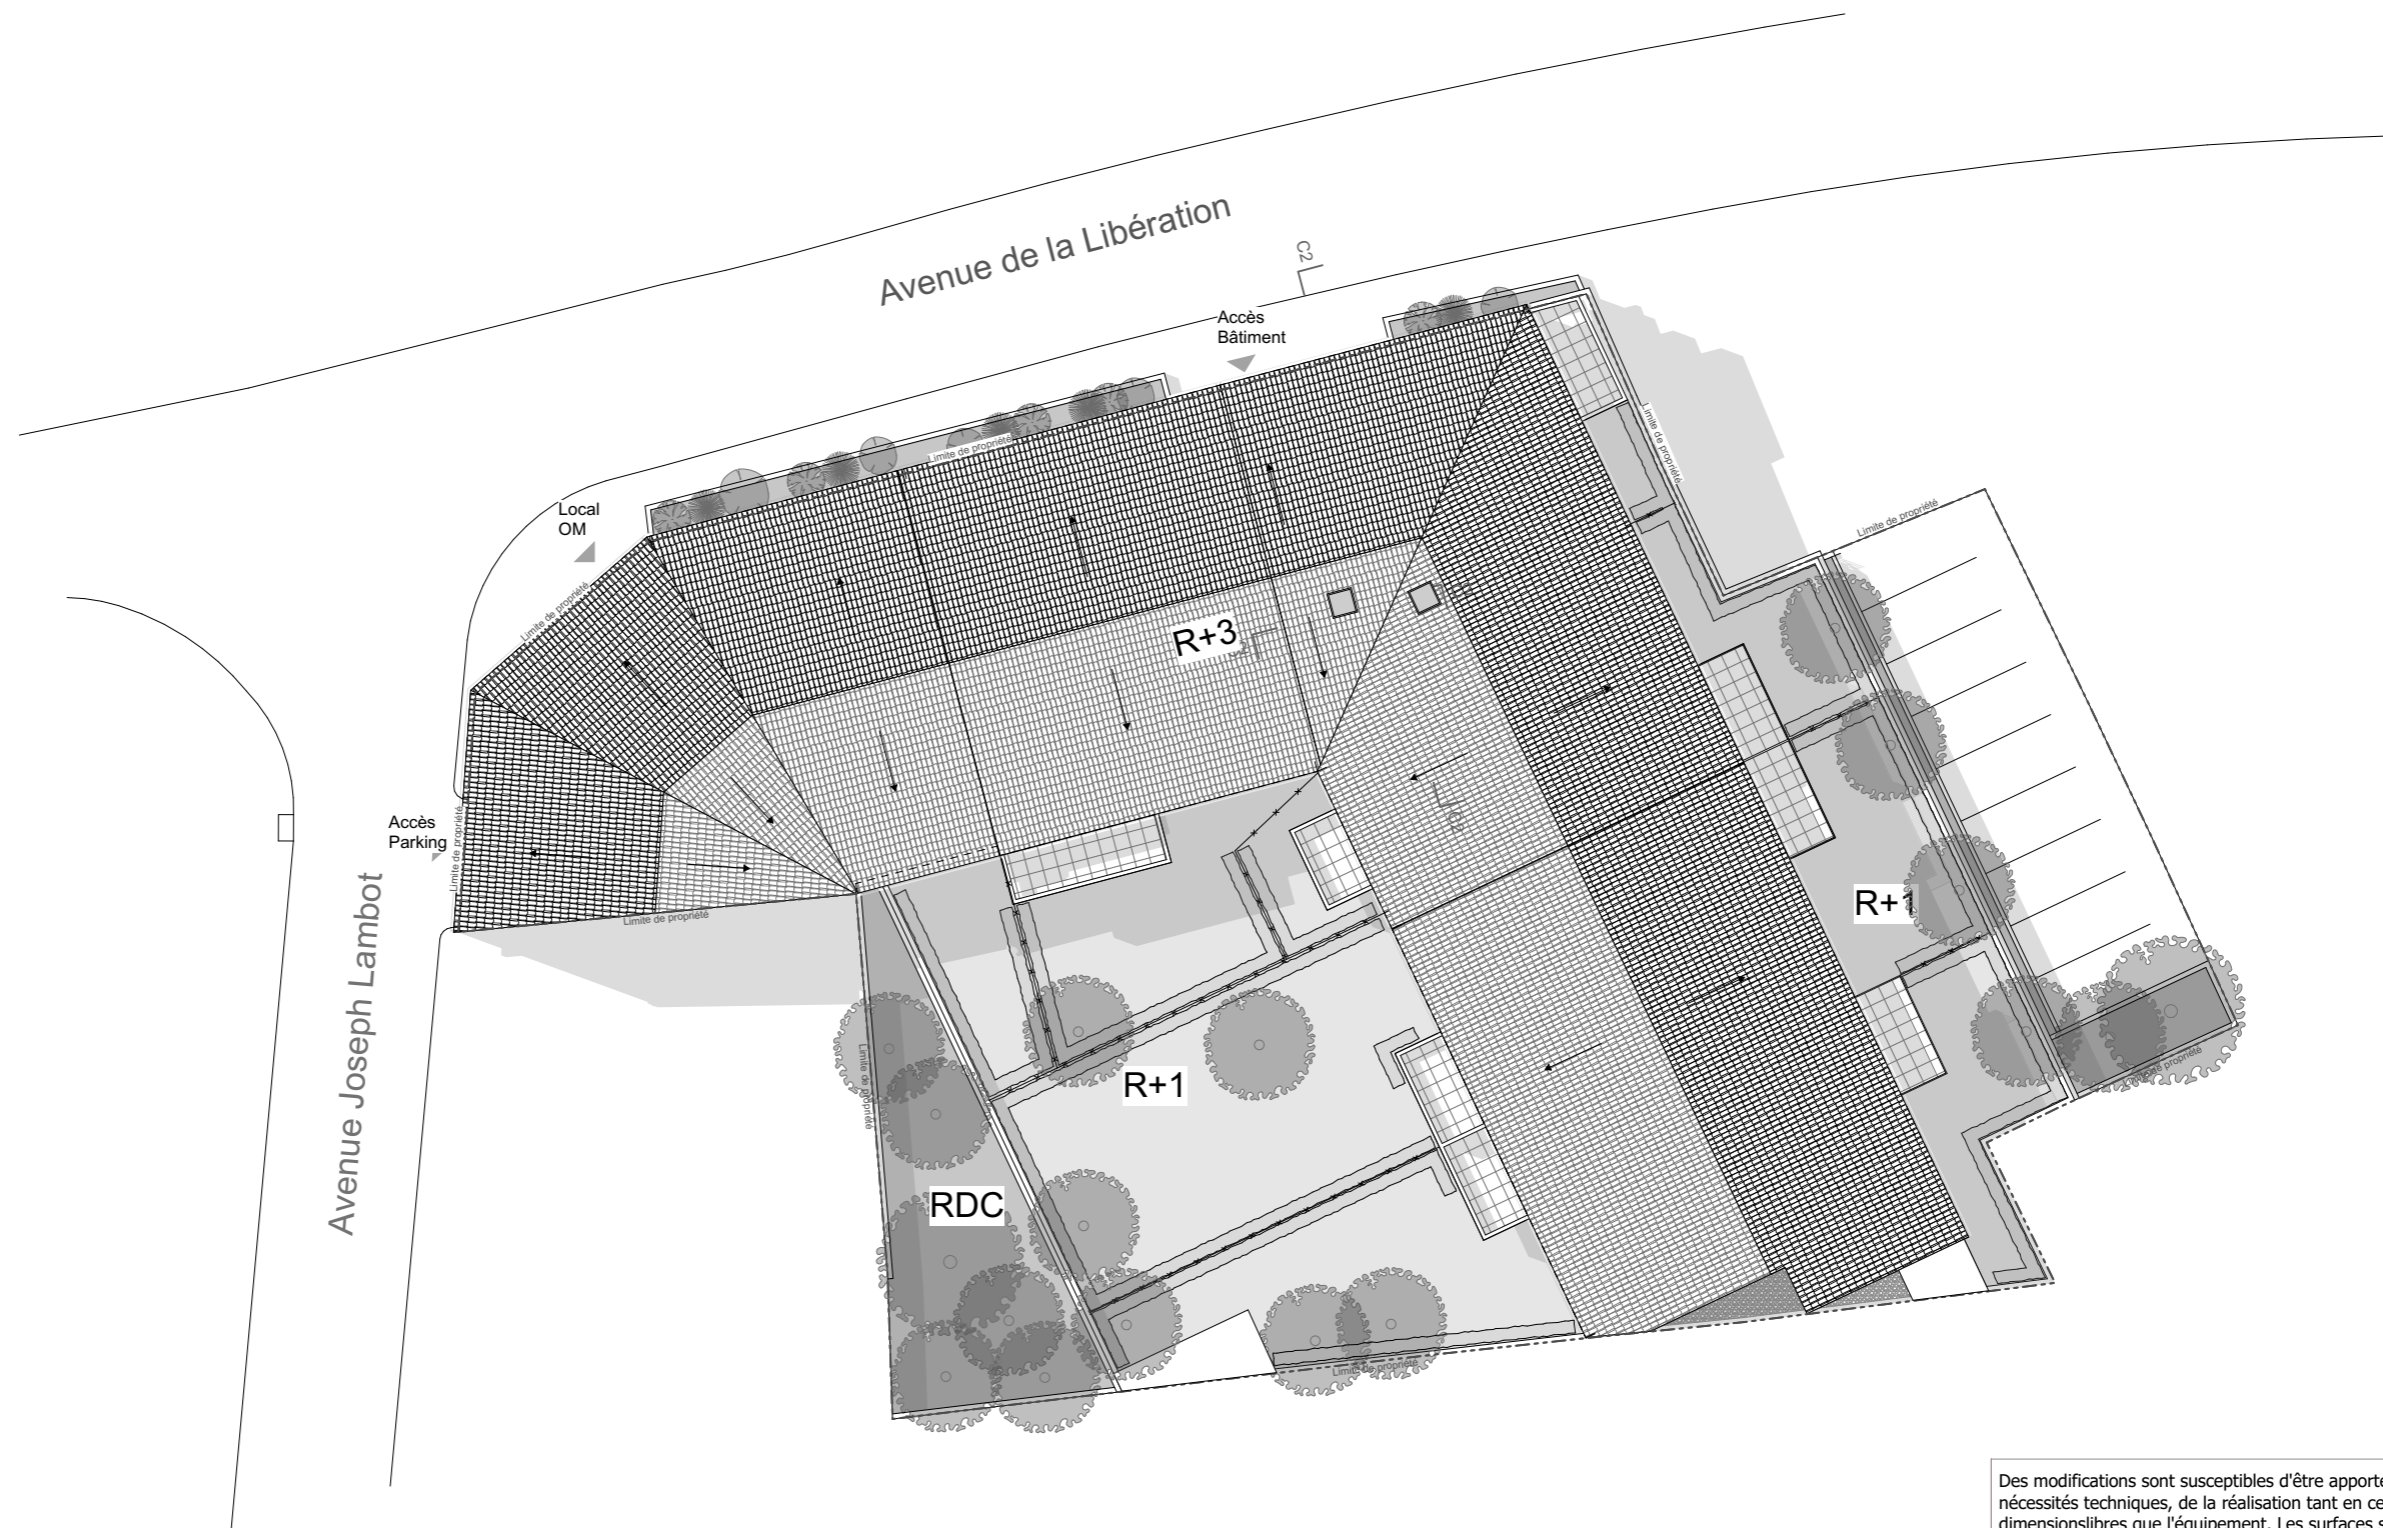

Jardins des Songes

Avenue de la Libération - 83 170 - Brignoles

Plan Masse

Des modifications sont susceptibles d'être apportées à ce plan en fonction des nécessités techniques, de la réalisation tant en ce qui concerne les dimensions libres que l'équipement. Les surfaces sont approximatives. Les retombées, soffites, faux plafond, équipements sanitaires ainsi que le calepinage et dimensions des carrelages sont figurés à titre indicatif, et peuvent subir des modifications pour impératif technique. Les appareils ménagers ne sont pas fournis. Les volets roulants seront prévus conformément à la notice de vente. Les coffres de volet roulant ne sont pas représentés et seront débordants à l'intérieur. La hauteur des seuils au droit des porte-fenêtres sur balcons ou terrasses pourra varier de 5 à 35 cm à partir du sol intérieur. La hauteur entre jardin et la terrasse pourra varier entre 0 et 60 cm. Les jardins ne seront pas nécessairement plats et pourront comporter des talus et des pentes.