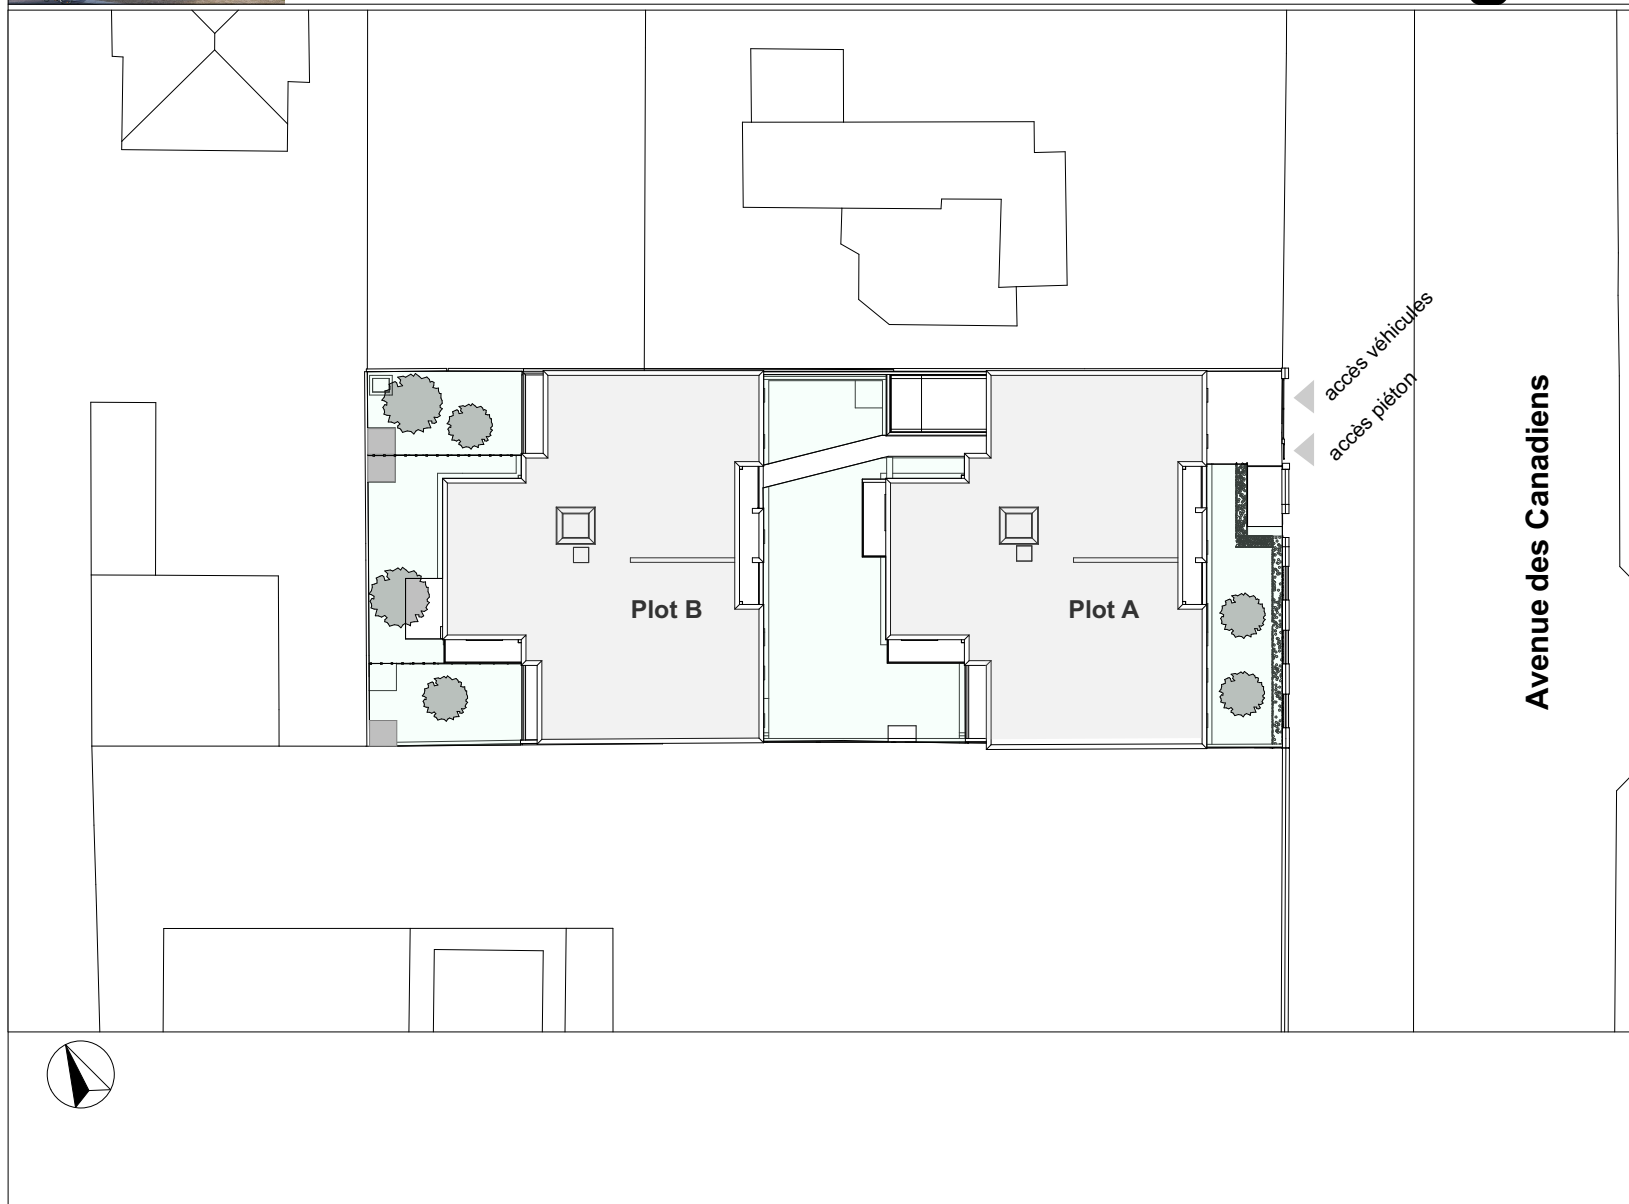

LES ALLEES KANATA

8 Avenue des Canadiens
76 140 Petit-Quevilly
PARCELLE 000 AV 189

Architecte:

SNC Marignan résidences
19 Rue Jean LECANUET
76000 Rouen
Tel : 02.35.07.15.15
Fax : 02.31.10.57.30

PLAN DE MASSE