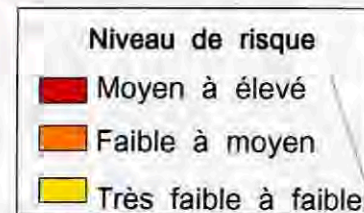

ALEAS LIES AUX MOUVEMENTS DE TERRAIN