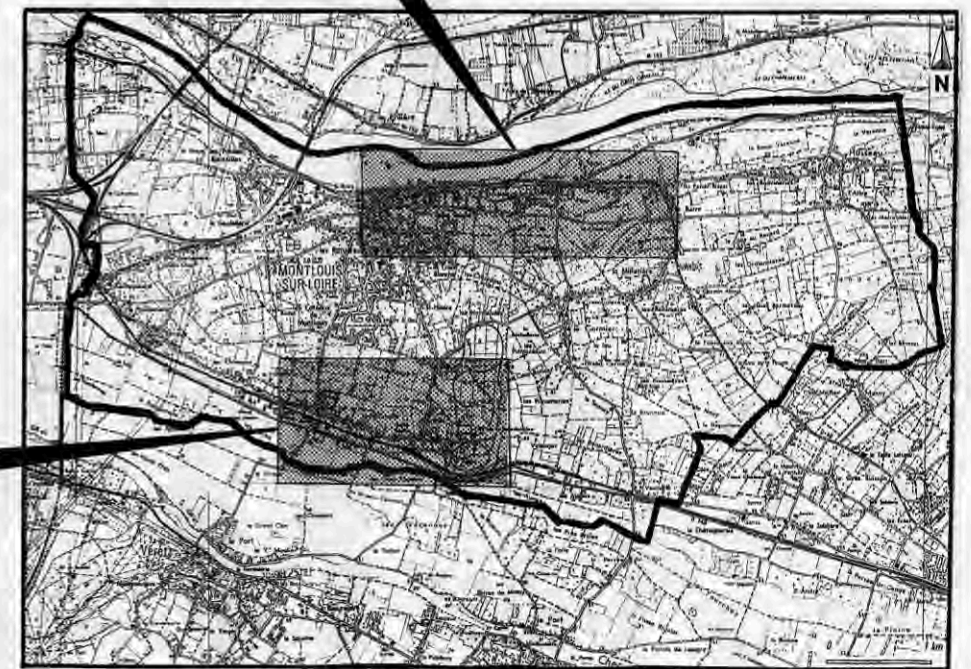

ALEAS LIES AUX MOUVEMENTS DE TERRAIN

ALEAS LIES AUX MOUVEMENTS DE TERRAIN

ALEAS LIES AUX MOUVEMENTS DE TERRAIN

Niveau de risque	
■ (Red)	Moyen à élevé
■ (Orange)	Faible à moyen
■ (Yellow)	Très faible à faible

ALEAS LIES AUX MOUVEMENTS DE TERRAIN

Nouveau zonage sismique en Indre-et-Loire

Décret 2010-1255 et 2010-1254 du 22 octobre 2010