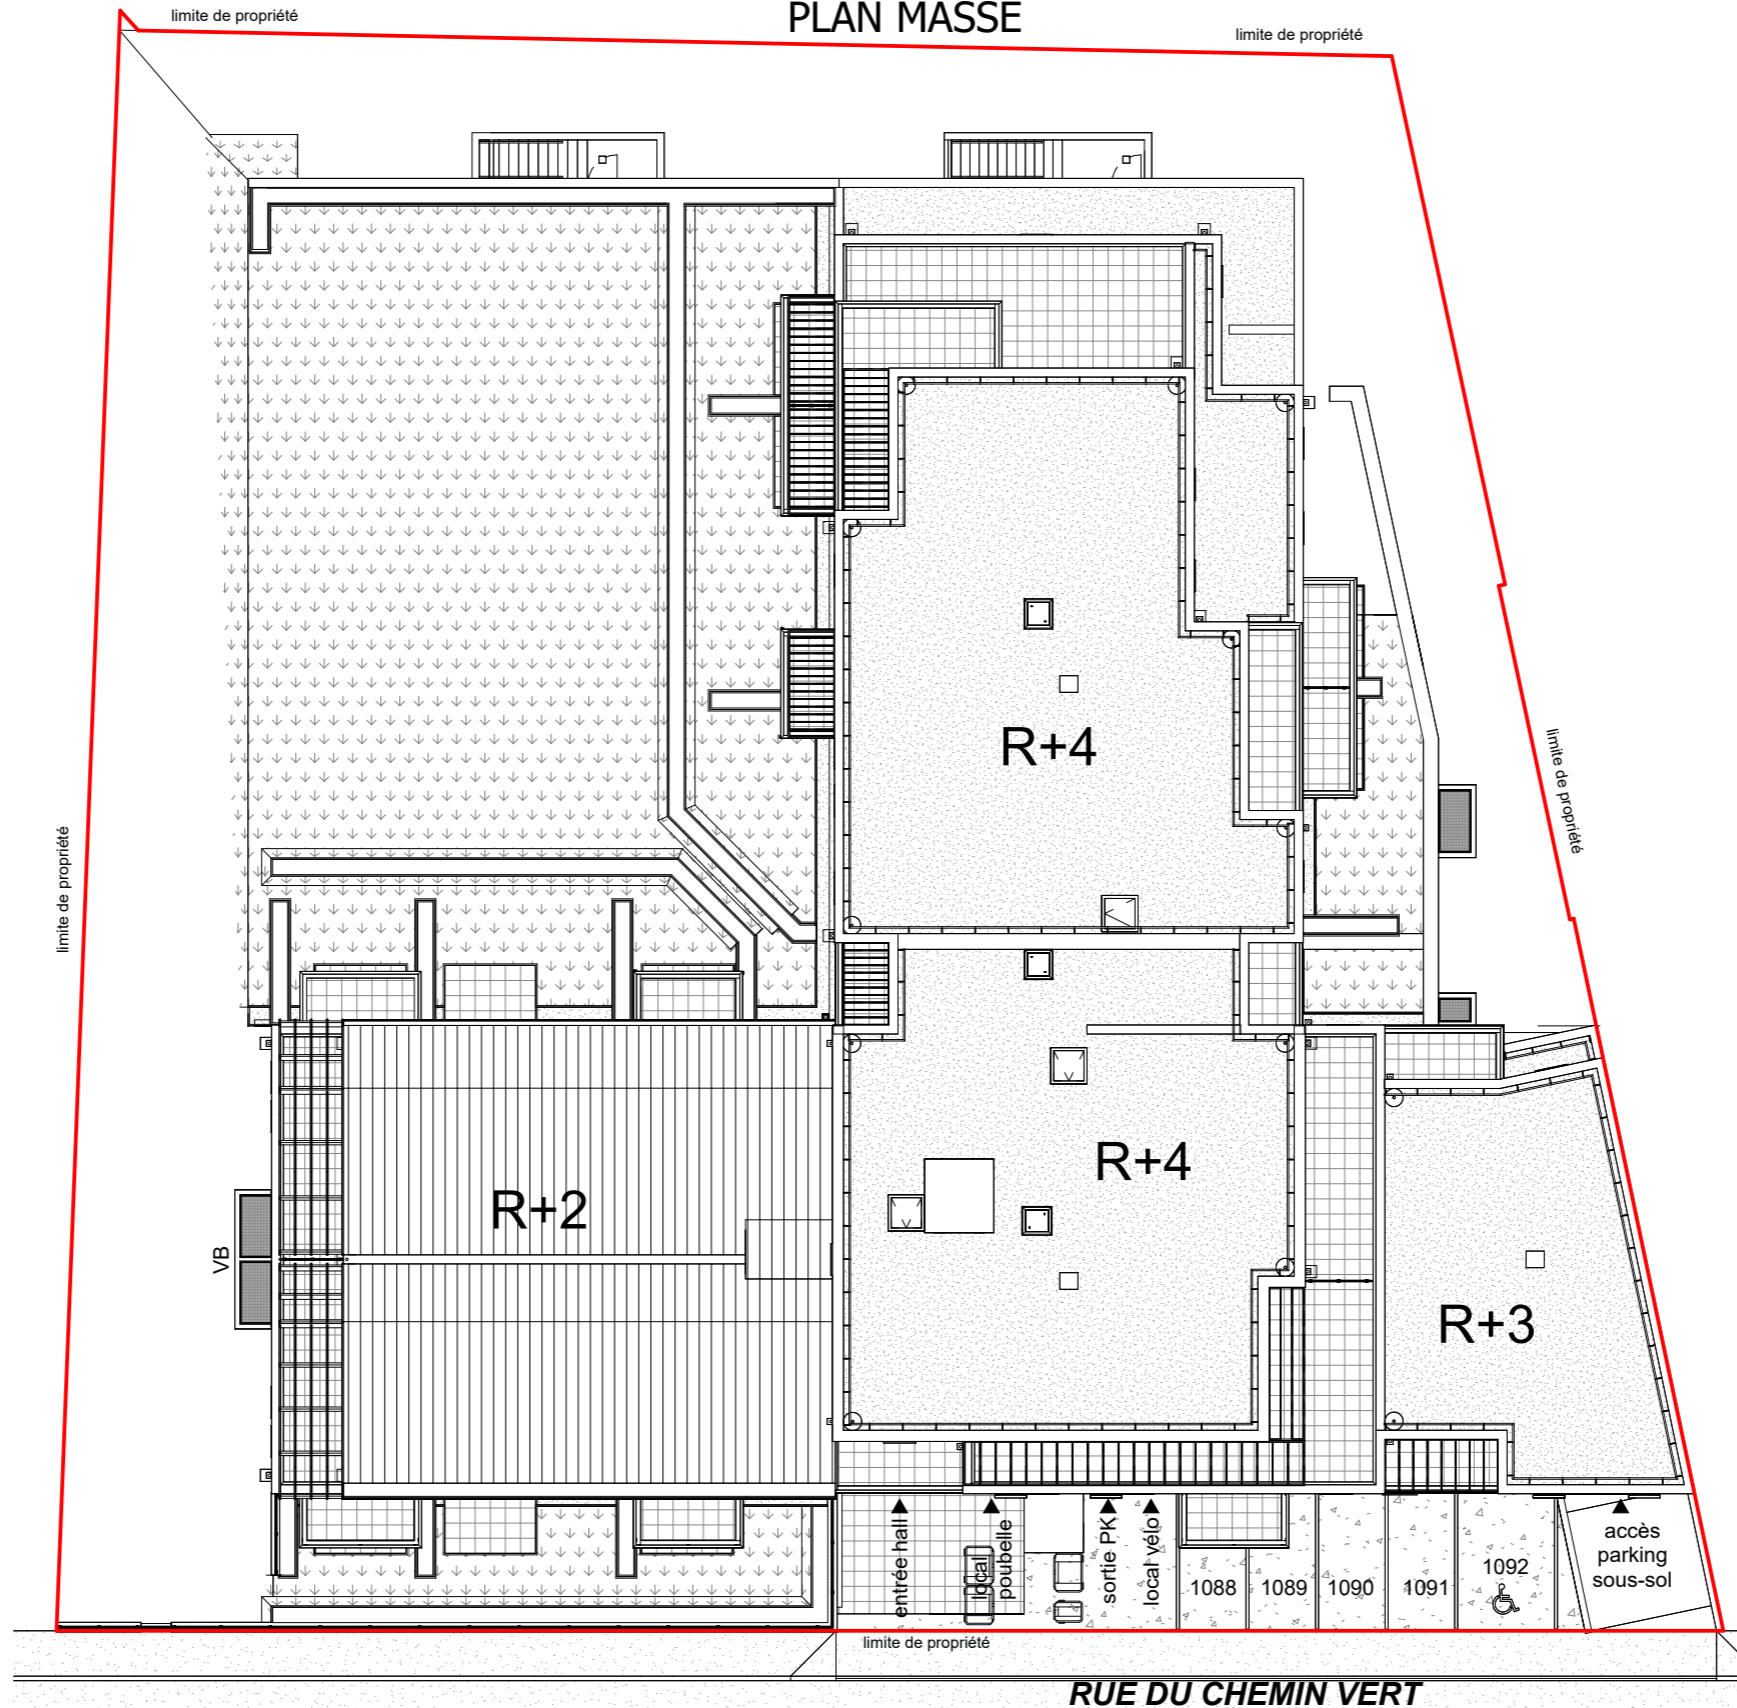

L'ECRIN VERT

7-13 Rue du Chemin Vert - 37300 Joué-Les-Tours

PLAN MASSE

Des modifications sont susceptibles d'être apportées à ce plan en fonction des nécessités techniques, de la réalisation tant en ce qui concerne les dimensions libres que l'équipement. Les surfaces sont approximatives. Les retombées, soffites, faux plafond, équipements sanitaires ainsi que le calepinage et dimensions des carrelages sont figurés à titre indicatif, et peuvent subir des modifications pour impératif technique. Les appareils ménagers ne sont pas fournis. Les volets roulants seront prévus conformément à la notice de vente. Les coffres de volet roulant ne sont pas représentés et seront débordants à l'intérieur. La hauteur des seuils au droit des porte-fenêtres sur balcons ou terrasses pourra varier de 5 à 35 cm à partir du sol intérieur. La hauteur entre le jardin et la terrasse pourra varier entre 0 et 60 cm. Les jardins ne seront pas nécessairement plats et pourront comporter des talus et des pentes. La végétation et les arbres ne sont pas représentés sur ce plan