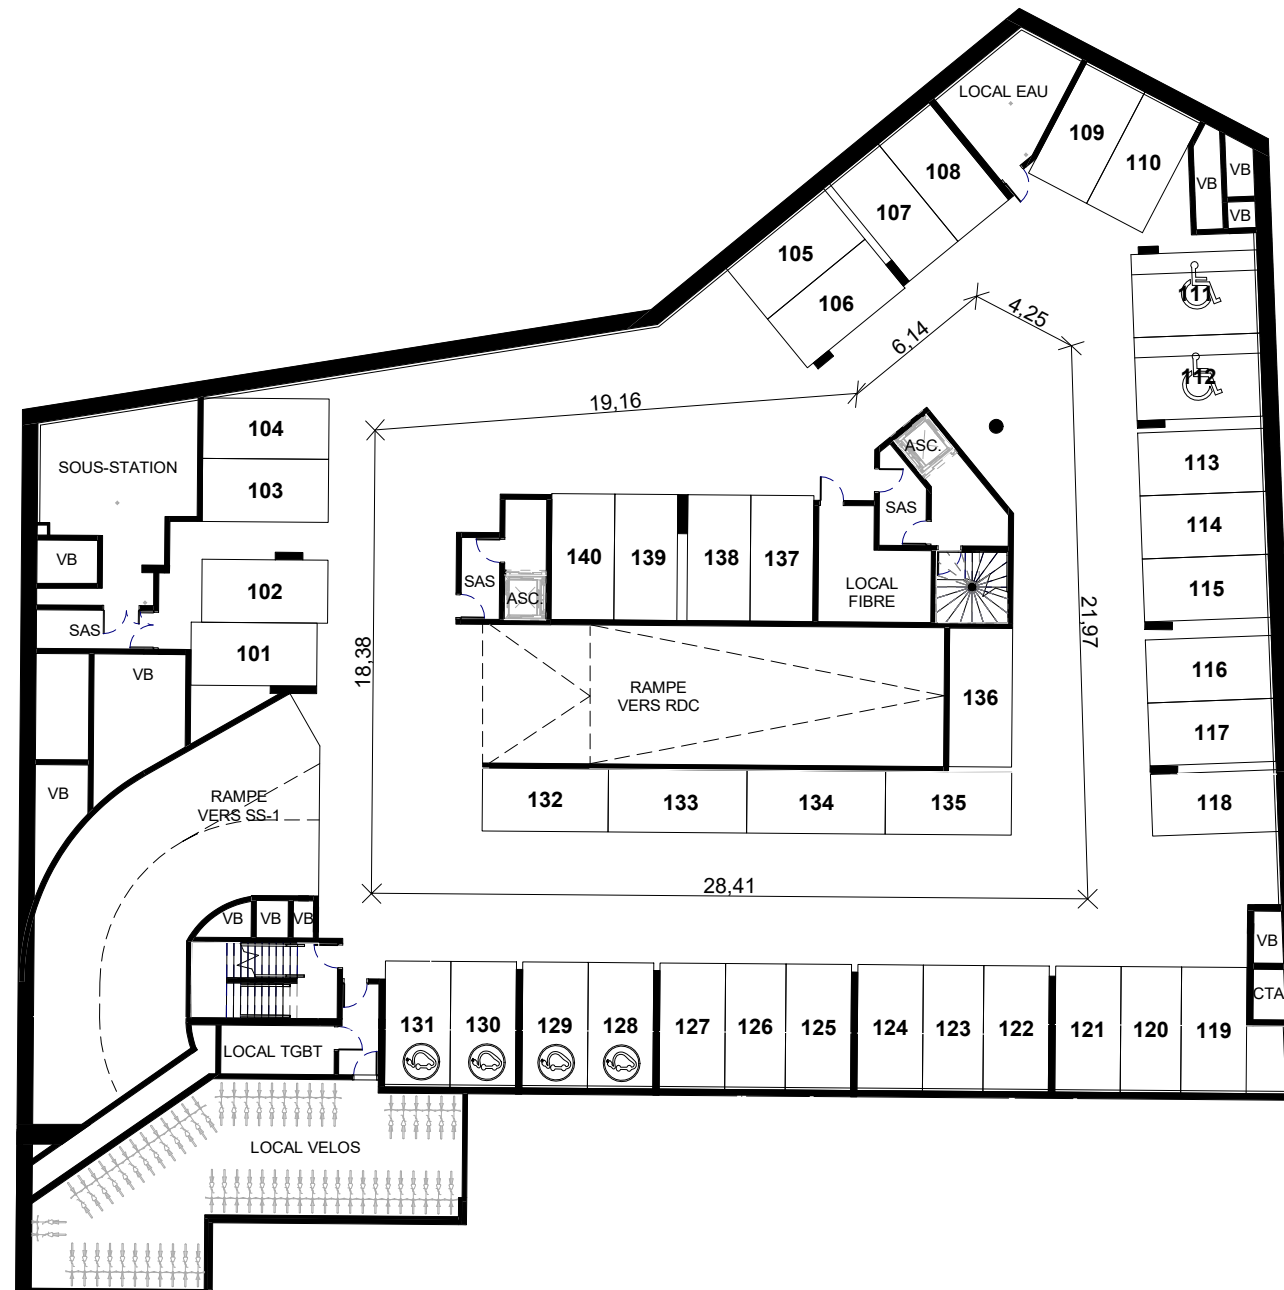

CLOS SAINT-LOUIS

Rue Armagis
78100
St-Germain-en-Laye

**CLOS
- ST -
LOUIS**
ST-GERMAIN-EN-LAYE

Ilot 4 - SS1

CLOS SAINT-LOUIS

Rue Armagis
78100
St-Germain-en-Laye

CLOS
- ST -
LOUIS
ST-GERMAIN-EN-LAYE

Ilot 4 - SS2