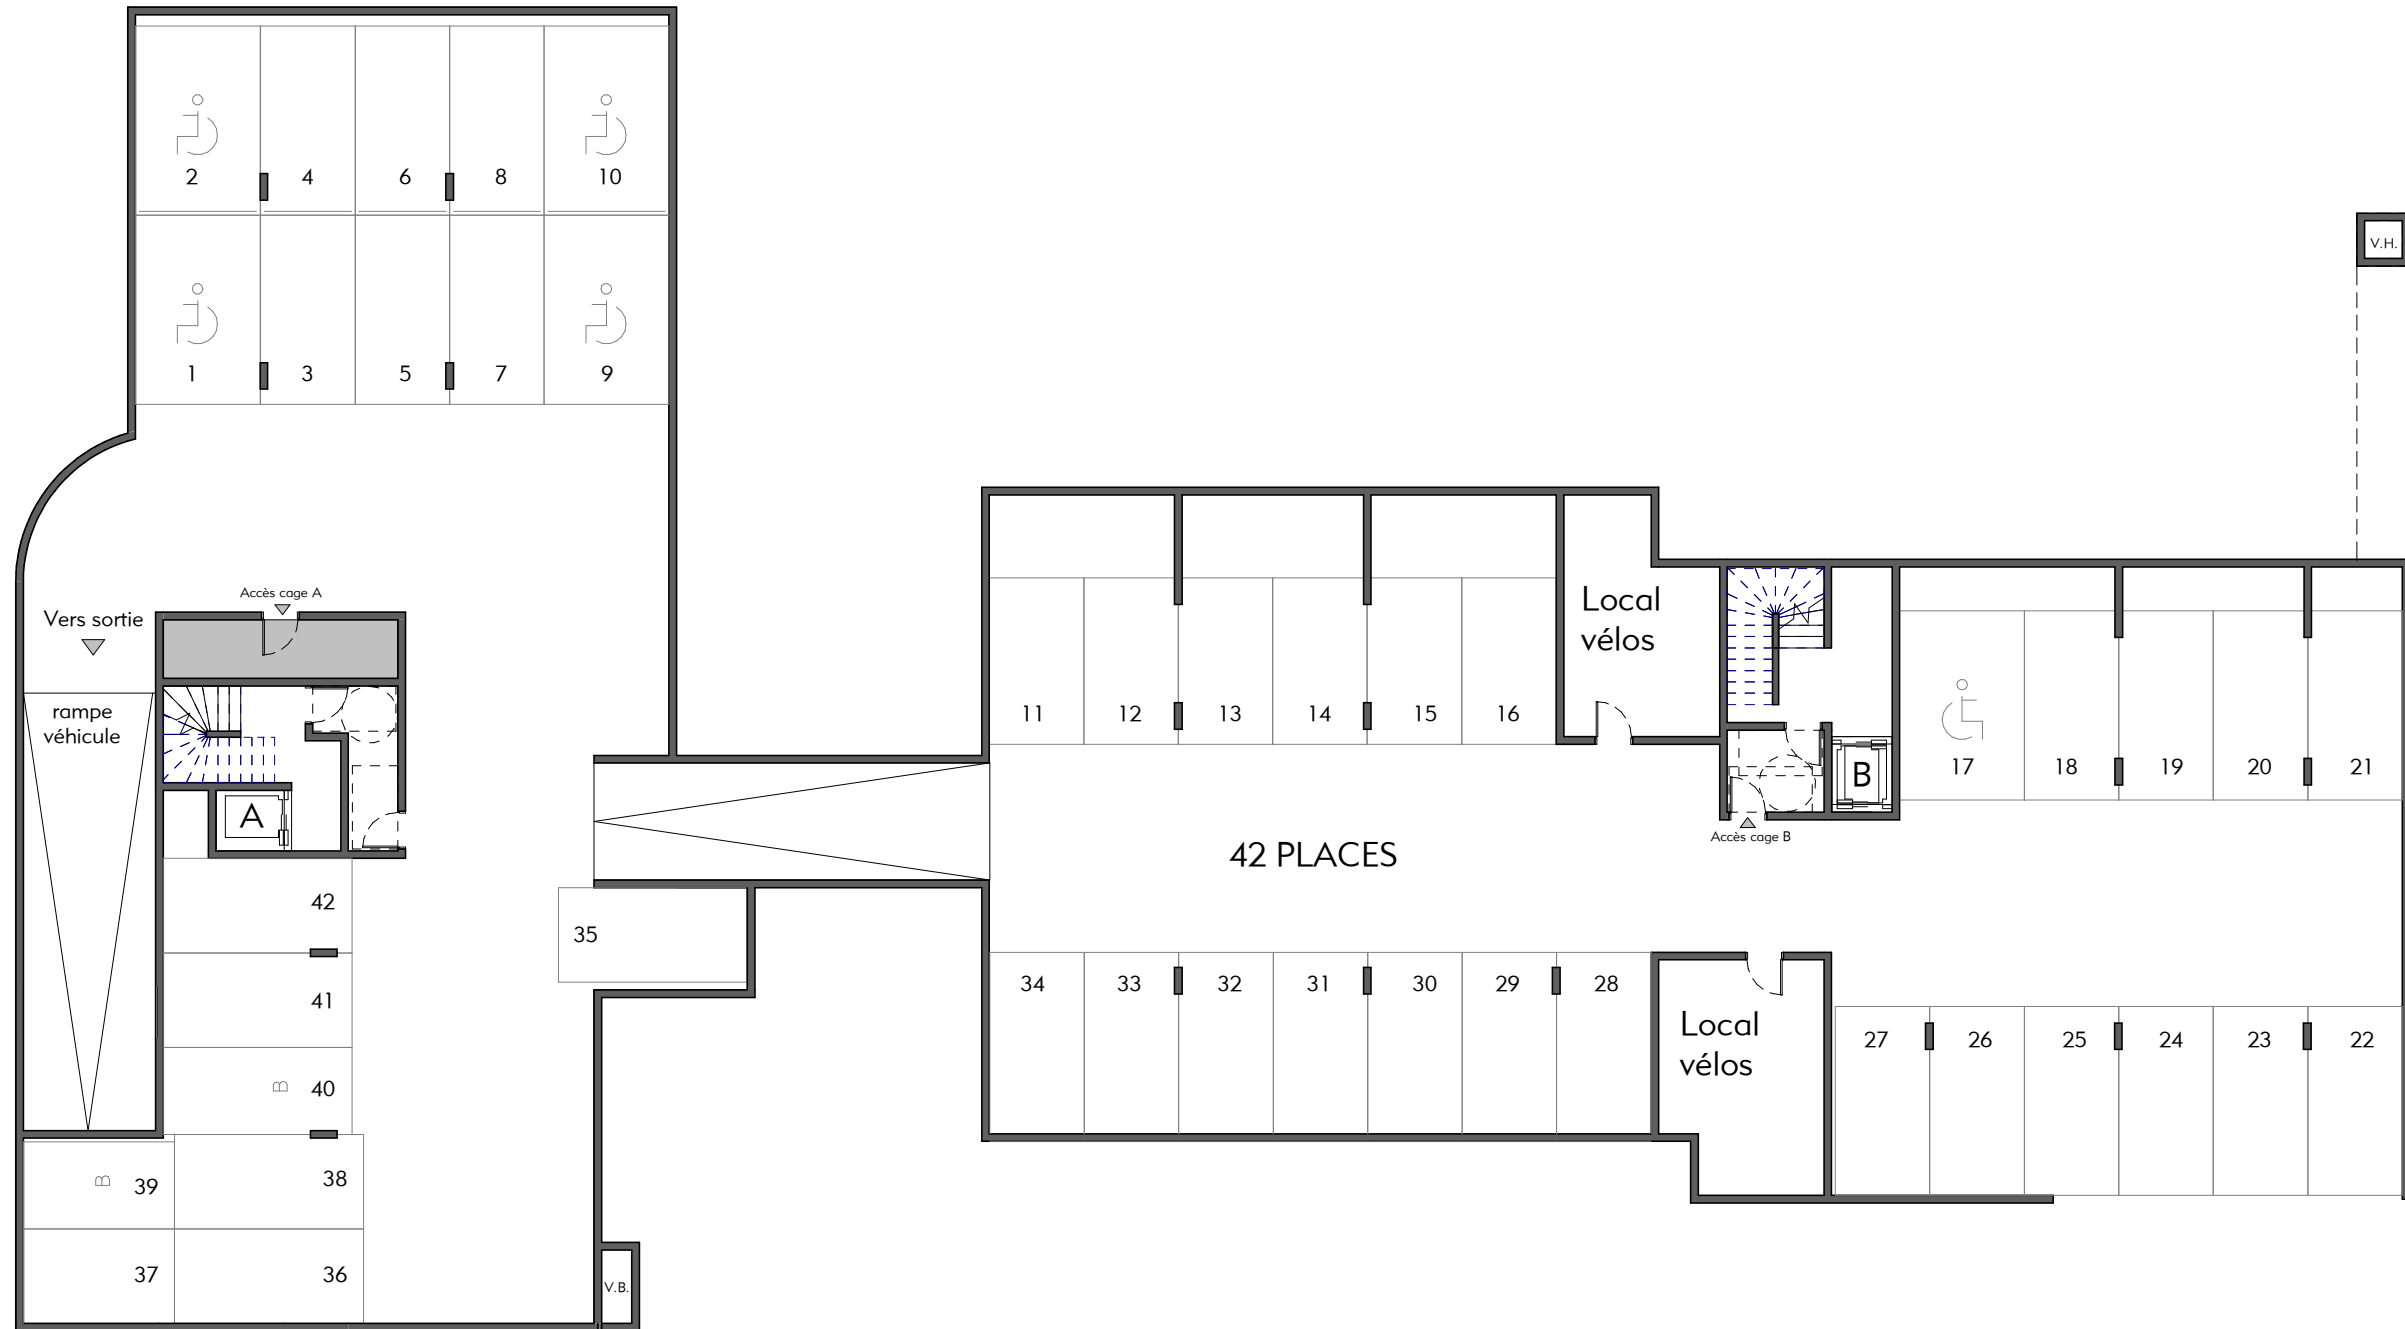

Les Jardins du Moulin

Chemin du vieux Moulin
69270 ST ROMAIN AU MONT D'OR

PARKING
Sous-sol 1

Des modifications sont susceptibles d'être apportées à ce plan en fonction des nécessités techniques, de la réalisation tant en ce qui concerne les dimensions libres que l'équipement. Les surfaces sont approximatives. Les retombées, soffites, faux plafond, équipements sanitaires ainsi que le calepinage et dimensions des carrelages sont figurés à titre indicatif, et peuvent subir des modifications pour impératif technique. Les appareils ménagers ne sont pas fournis. Les volets roulants seront prévus conformément à la notice de vente. Les coffres de volet roulant ne sont pas représentés et seront débordants à l'intérieur. La hauteur des seuils au droit des porte-fenêtres sur balcons ou terrasses pourra varier de 5 à 35 cm à partir du sol intérieur. La hauteur entre le jardin et la terrasse pourra varier entre 0 et 60 cm. Les jardins ne seront pas nécessairement plats et pourront comporter des talus et des pentes.