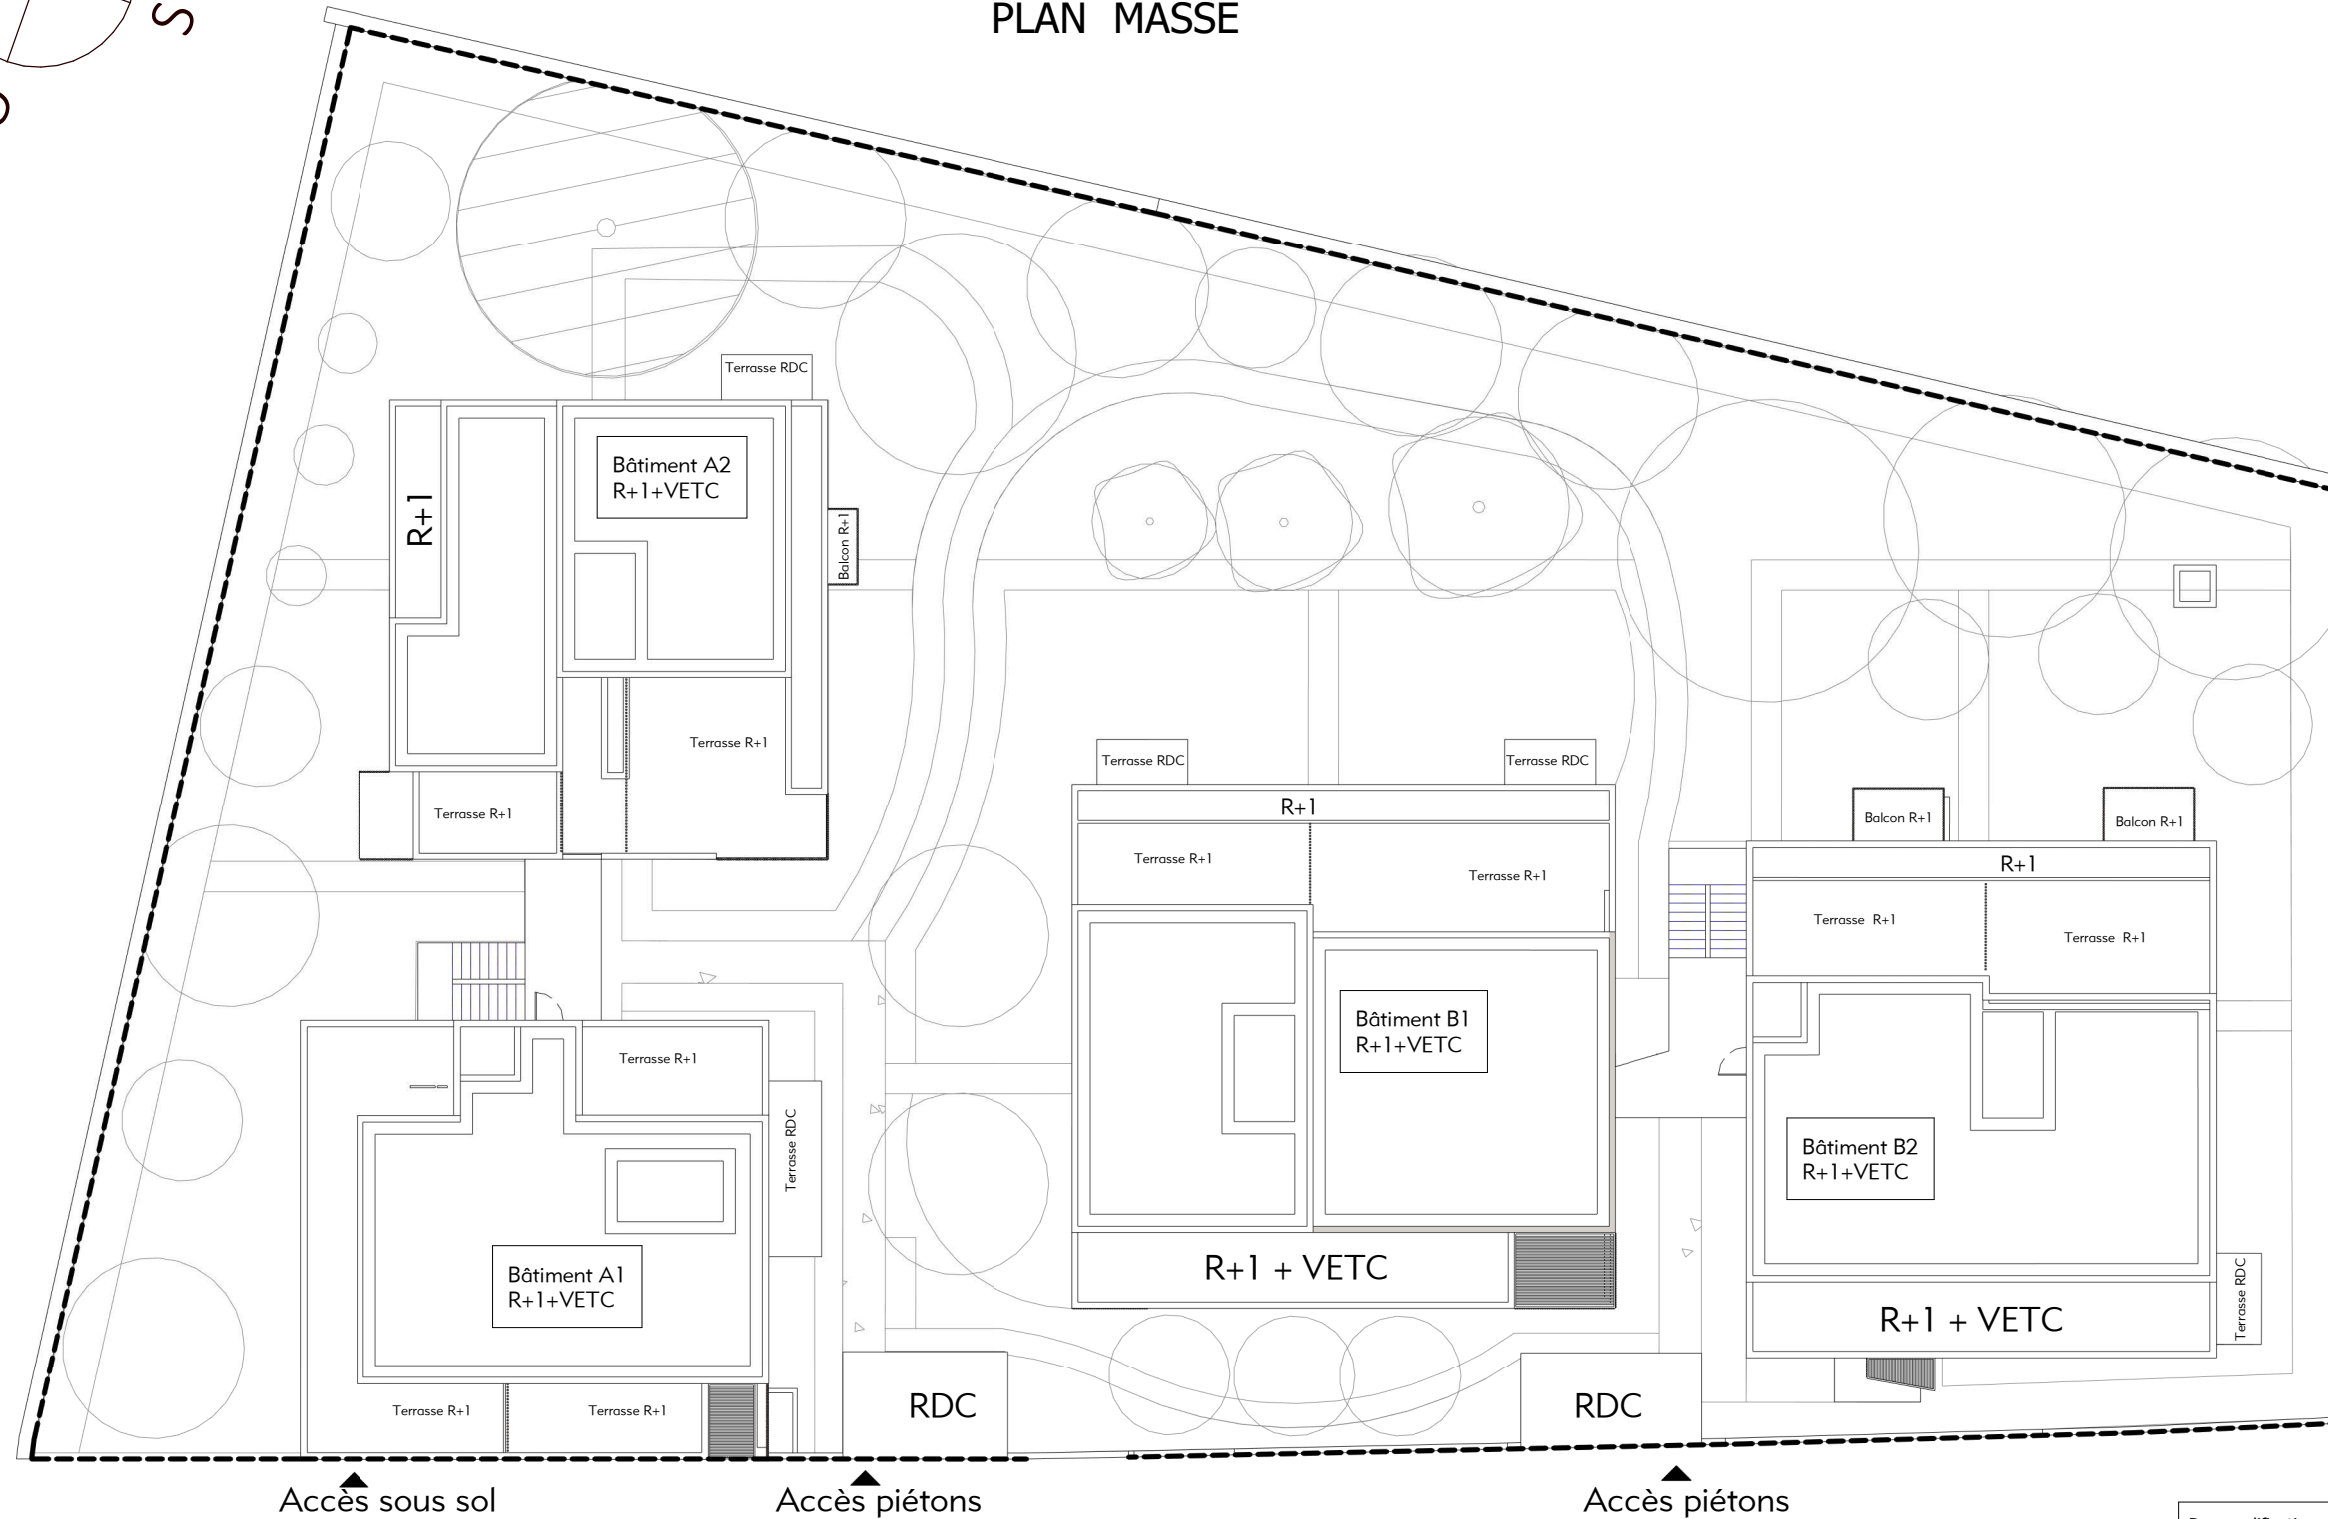

## PLAN MASSE

Accès sous sol

Accès piétons

Accès piétons

CHEMIN DU VIEUX MOULIN

Des modifications sont susceptibles d'être apportées à ce plan en fonction des nécessités techniques, de la réalisation tant en ce qui concerne les dimensions libres que l'équipement. Les surfaces sont approximatives. Les retombées, soffites, faux plafond, équipements sanitaires ainsi que le calepinage et dimensions des carrelages sont figurés à titre indicatif, et peuvent subir des modifications pour impératif technique. Les appareils ménagers ne sont pas fournis. Les volets roulants seront prévus conformément à la notice de vente. Les coffres de volet roulant ne sont pas représentés et seront débordants à l'intérieur. La hauteur des seuils au droit des porte-fenêtres sur balcons ou terrasses pourra varier de 5 à 35 cm à partir du sol intérieur. La hauteur entre le jardin et la terrasse pourra varier entre 0 et 60 cm. Les jardins ne seront pas nécessairement plats et pourront comporter des talus et des pentes.