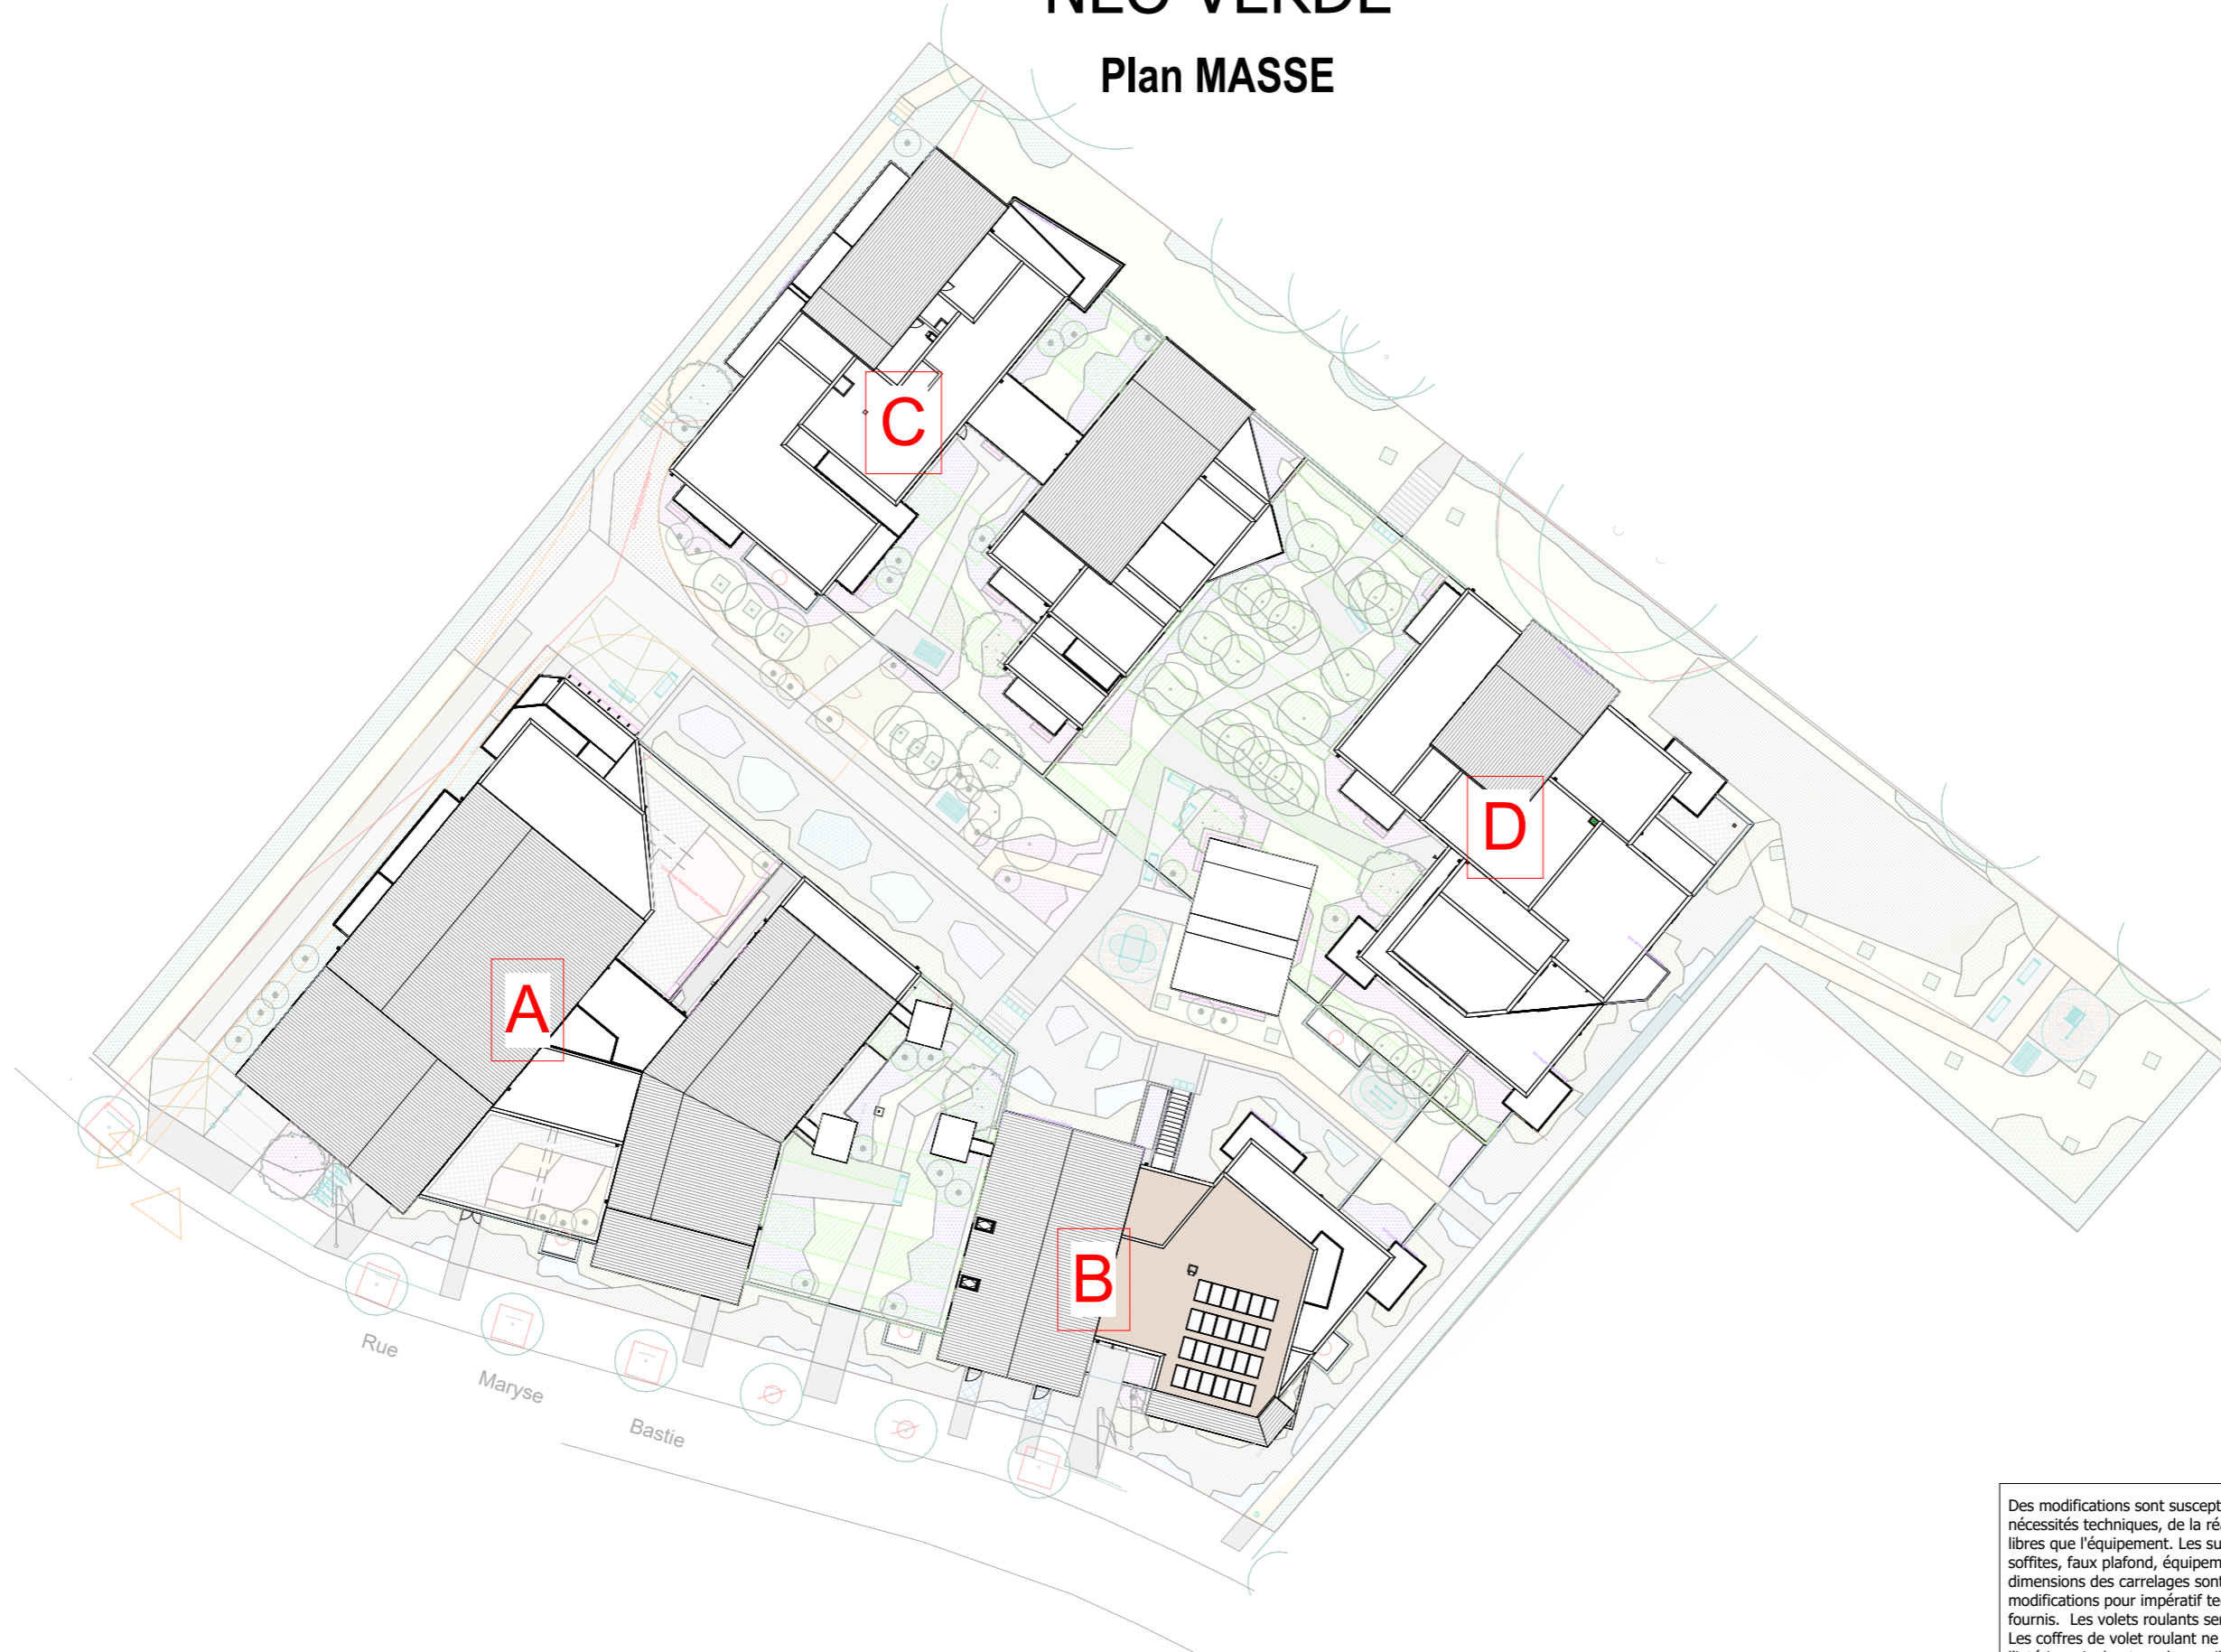

NÉO VERDE

Plan MASSE

Des modifications sont susceptibles d'être apportées à ce plan en fonction des nécessités techniques, de la réalisation tant en ce qui concerne les dimensions libres que l'équipement. Les surfaces sont approximatives. Les retombées, soffites, faux plafond, équipements sanitaires ainsi que le calepinage et dimensions des carrelages sont figurés à titre indicatif, et peuvent subir des modifications pour impératif technique. Les appareils ménagers ne sont pas fournis. Les volets roulants seront prévus conformément à la notice de vente. Les coffres de volet roulant ne sont pas représentés et seront débordants à l'intérieur. La hauteur des seuils au droit des porte-fenêtres sur balcons ou terrasses pourra varier de 5 à 35 cm à partir du sol intérieur. La hauteur entre le jardin et la terrasse pourra varier entre 0 et 60 cm. Les jardins ne seront pas nécessairement plats et pourront comporter des talus et des pentes. La végétation et les arbres ne sont pas représentés sur ce plan.