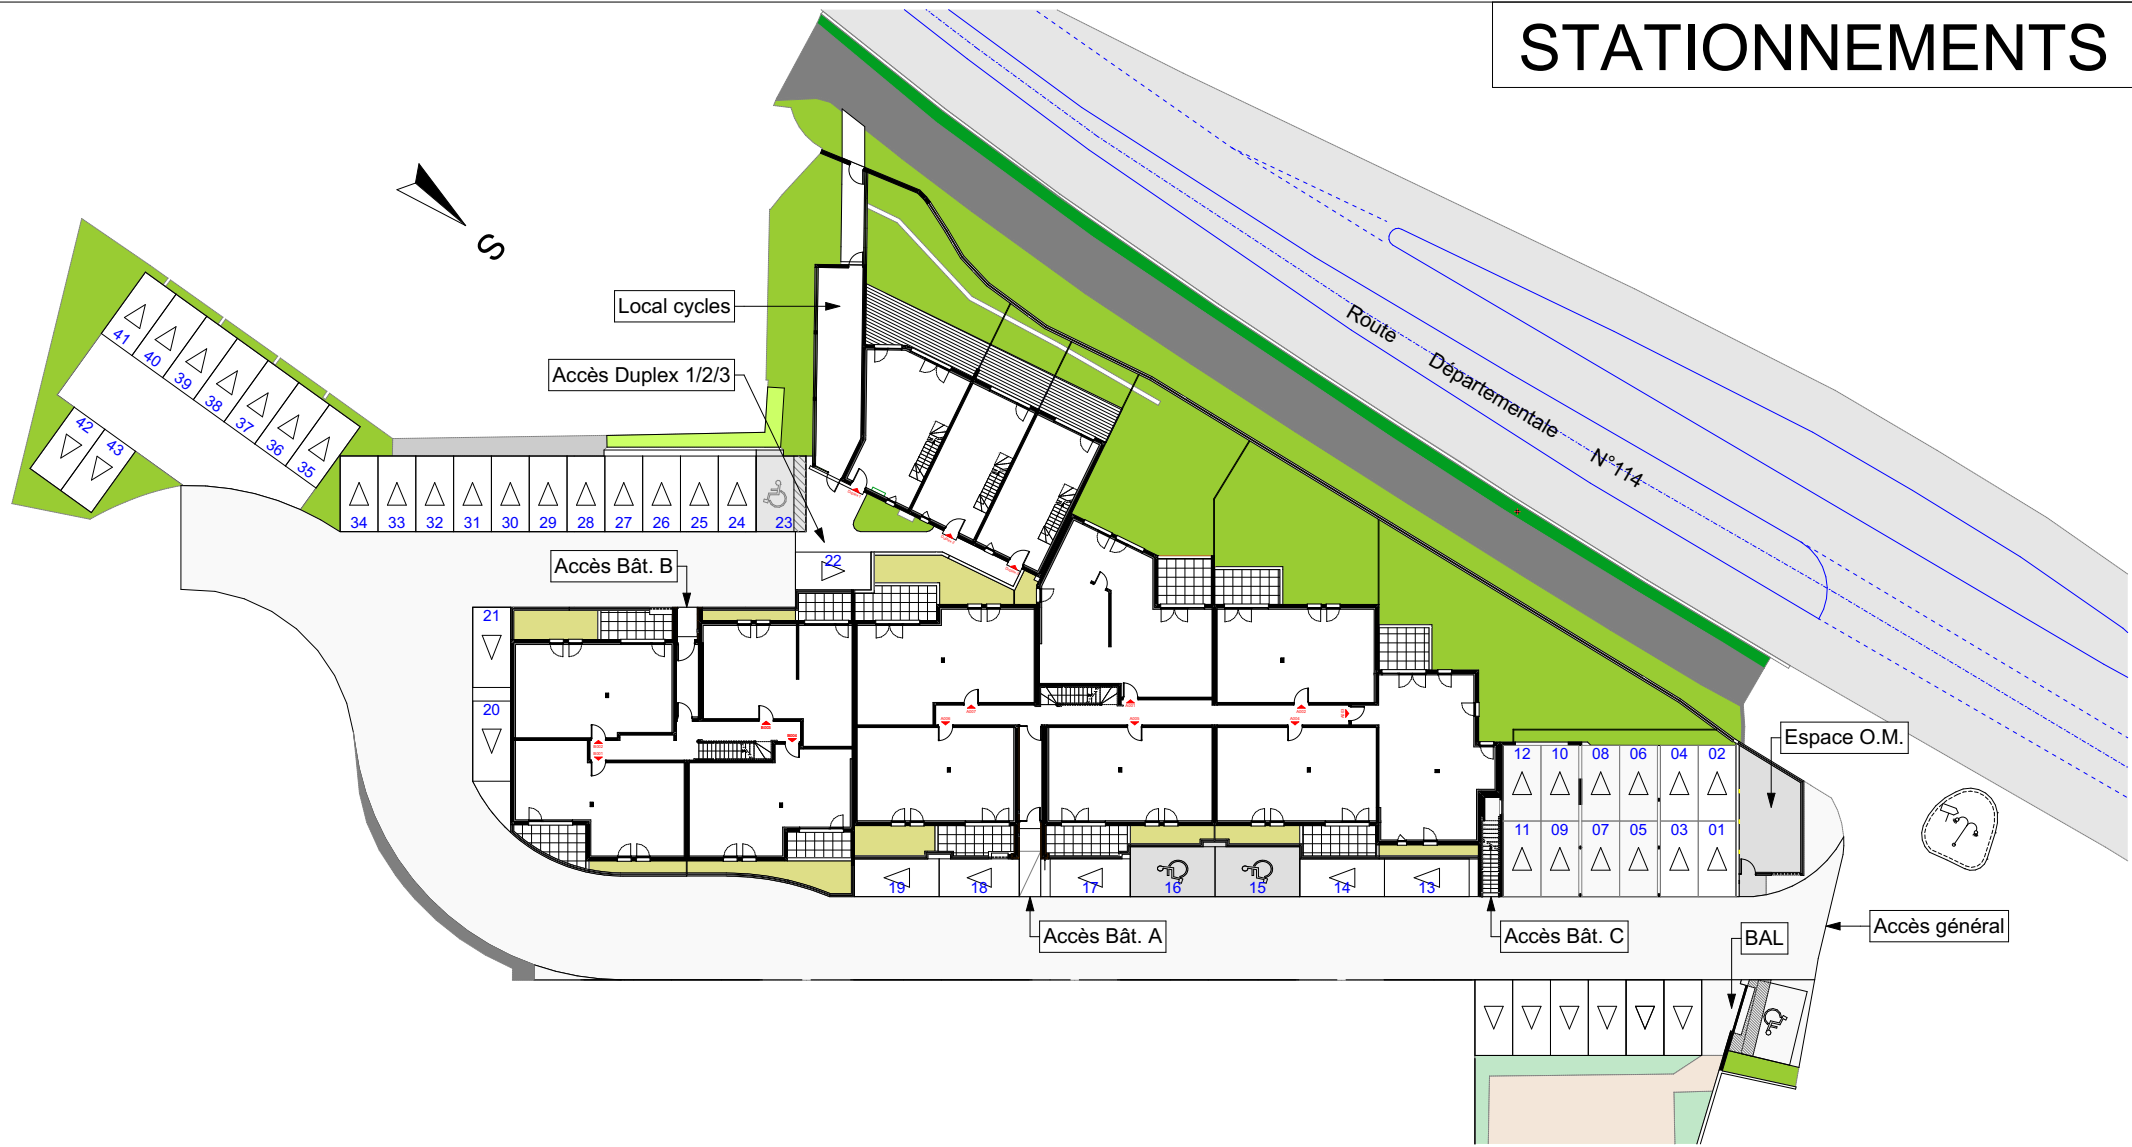

STATIONNEMENTS

"Une réalisation
Angelotti Promotion"

SNC Villa Solea

Villa Solea

PLAN DE VENTE

Indice n°3 - 11/05/2023